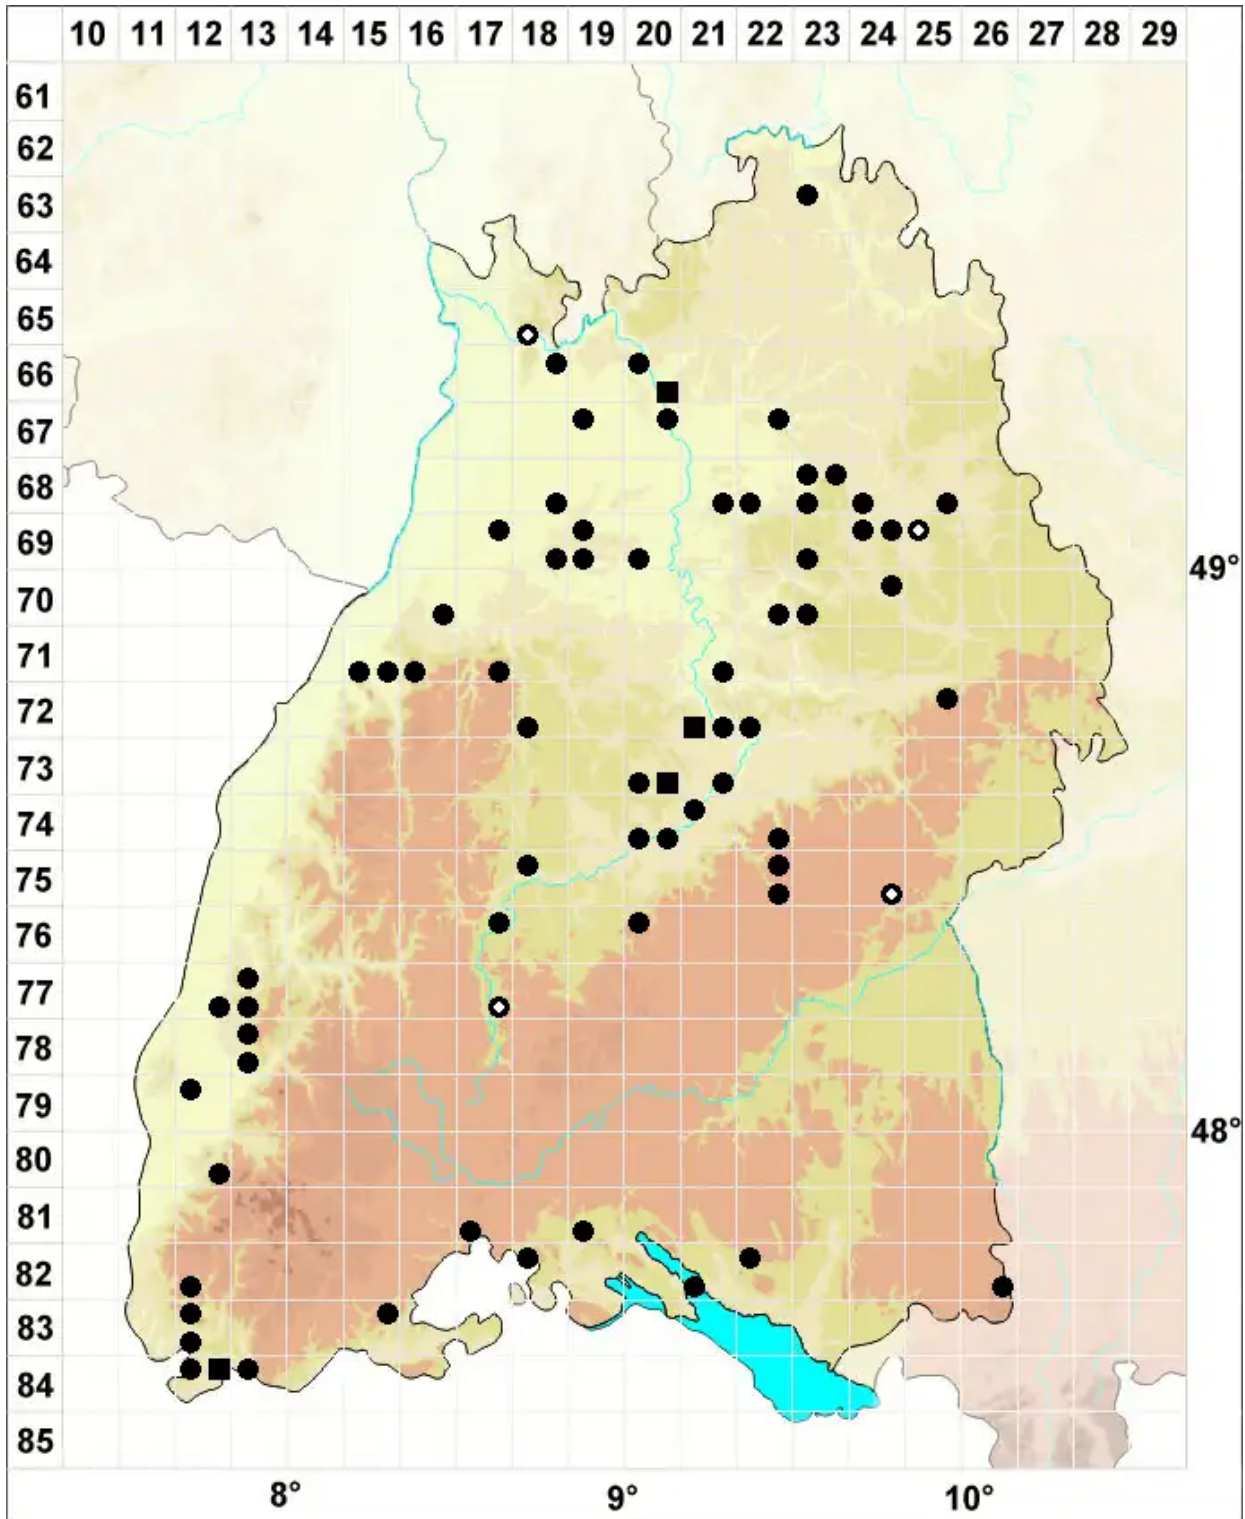

# Rhynchostegiella teneriffae (Mont.) Dirkse & Bouman

Rauhstieliges Kleinschnabeldeckelmoos

Legende:

- Symbole:**
- Ausgefülltes Symbol:  
Zeitraum von 1980 bis heute (Aktuelle Angabe)
  - Leeres Symbol:  
Zeitraum vor 1980 (Altangabe)
  - Quadrat: Herbarbeleg