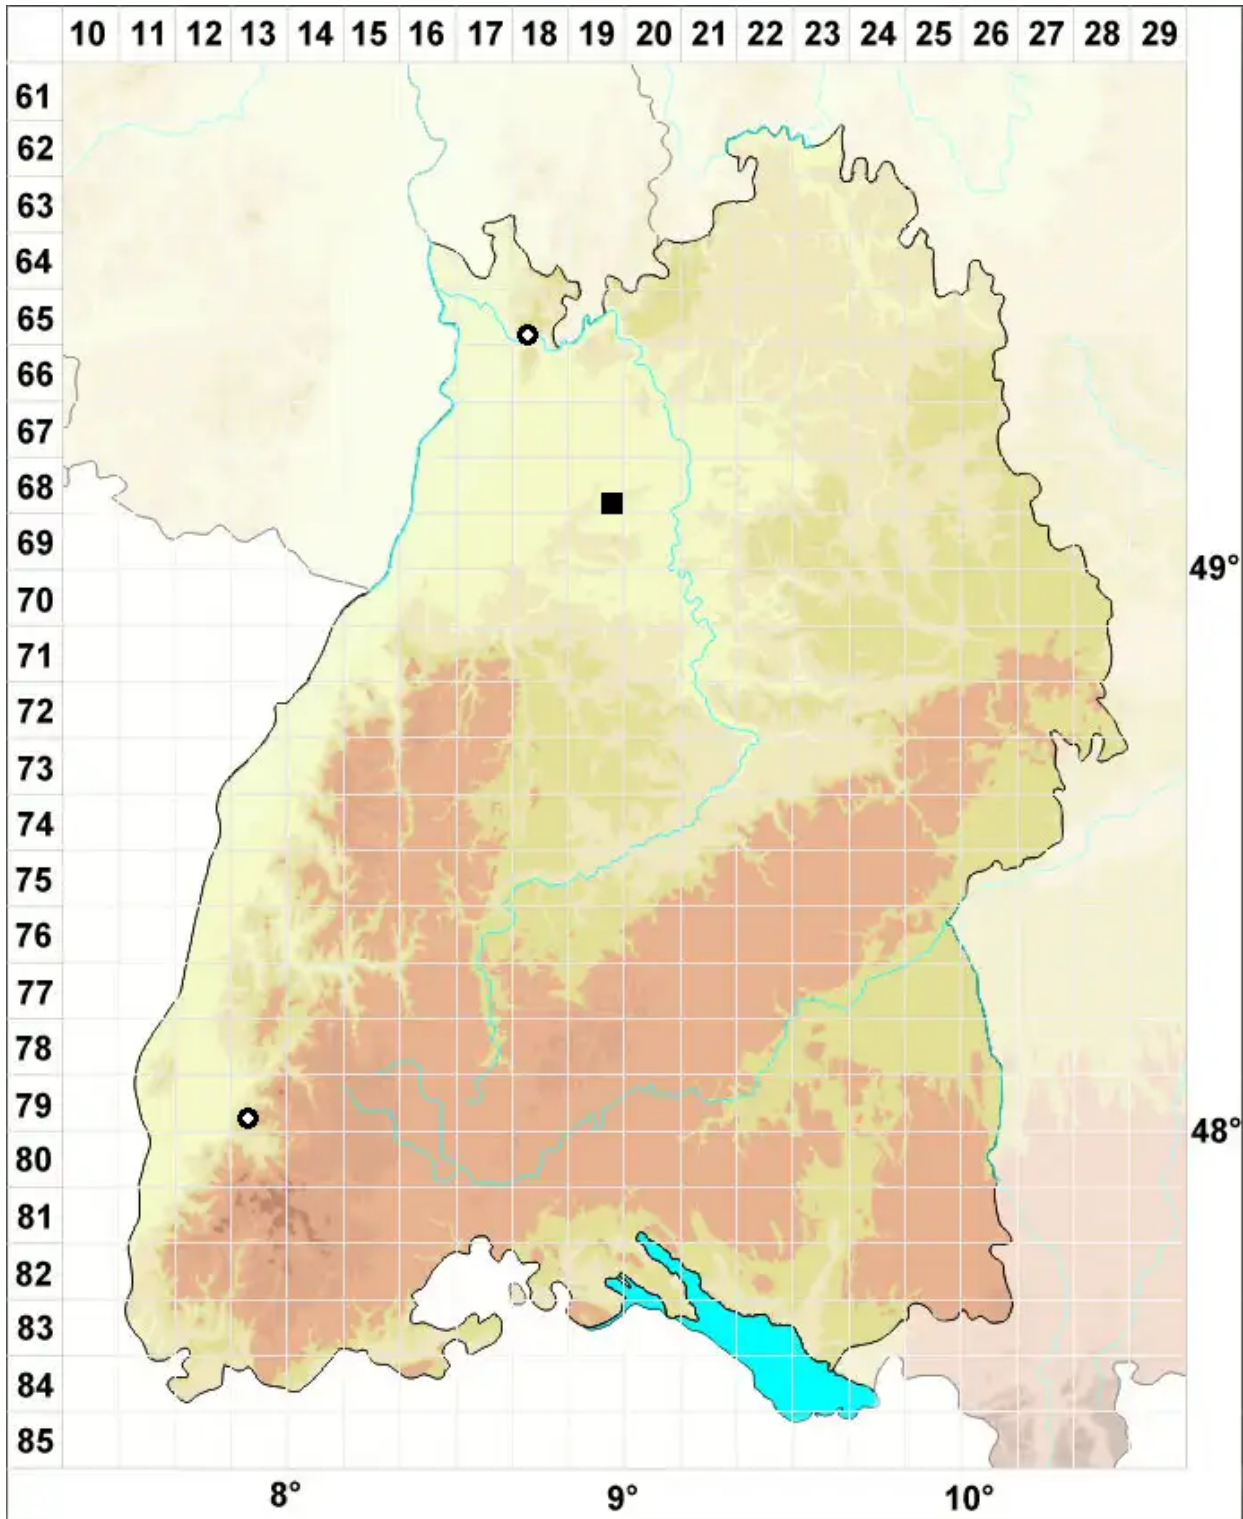

Scleropodium touretii (Brid.) L.F.Koch

Kleines Grünstängelmoos

Legende:

Symbole:

Ausgefülltes Symbol:
Zeitraum von 1980 bis heute (Aktuelle Angabe)

Leeres Symbol:
Zeitraum vor 1980 (Altangabe)

Quadrat: Herbarbeleg