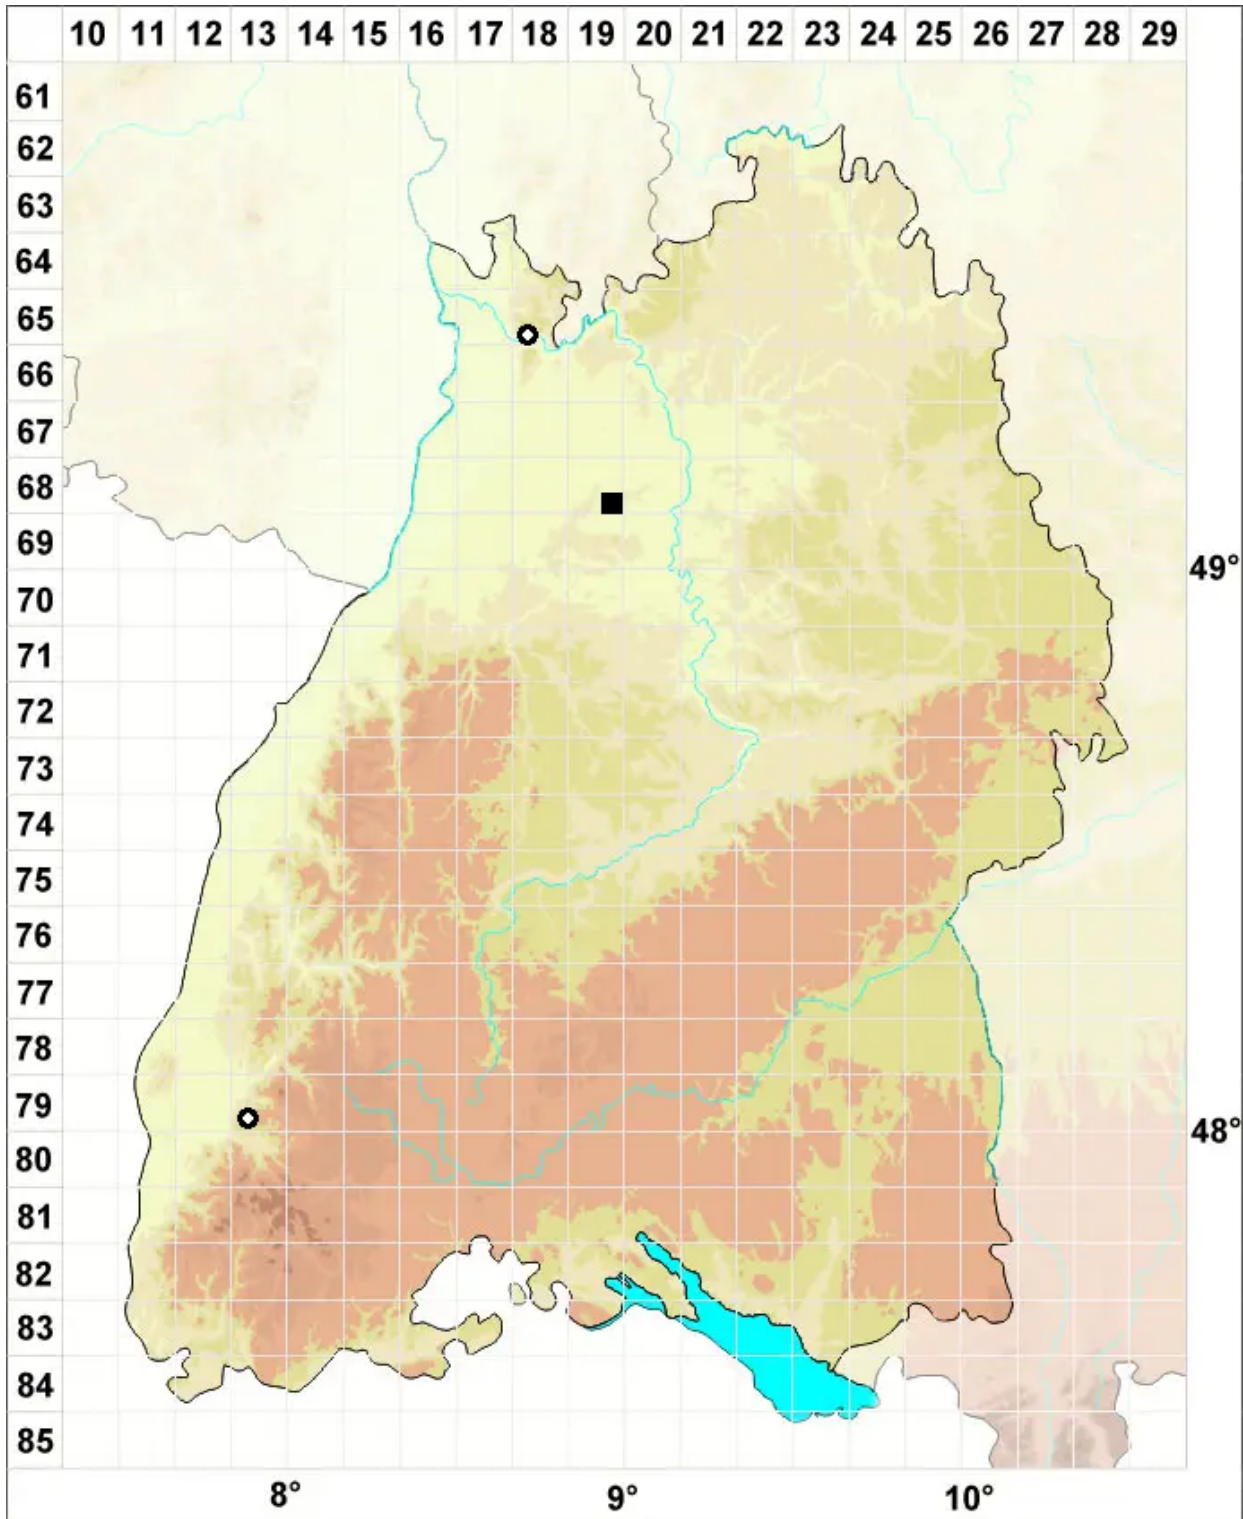

Scleropodium touretii (Brid.) L.F.Koch

Kleines Grünstängelmoos

Legende:

- Symbole:**
- Ausgefülltes Symbol:
Zeitraum von 1980 bis heute (Aktuelle Angabe)
 - Leeres Symbol:
Zeitraum vor 1980 (Altangabe)
 - Quadrat: Herbarbeleg