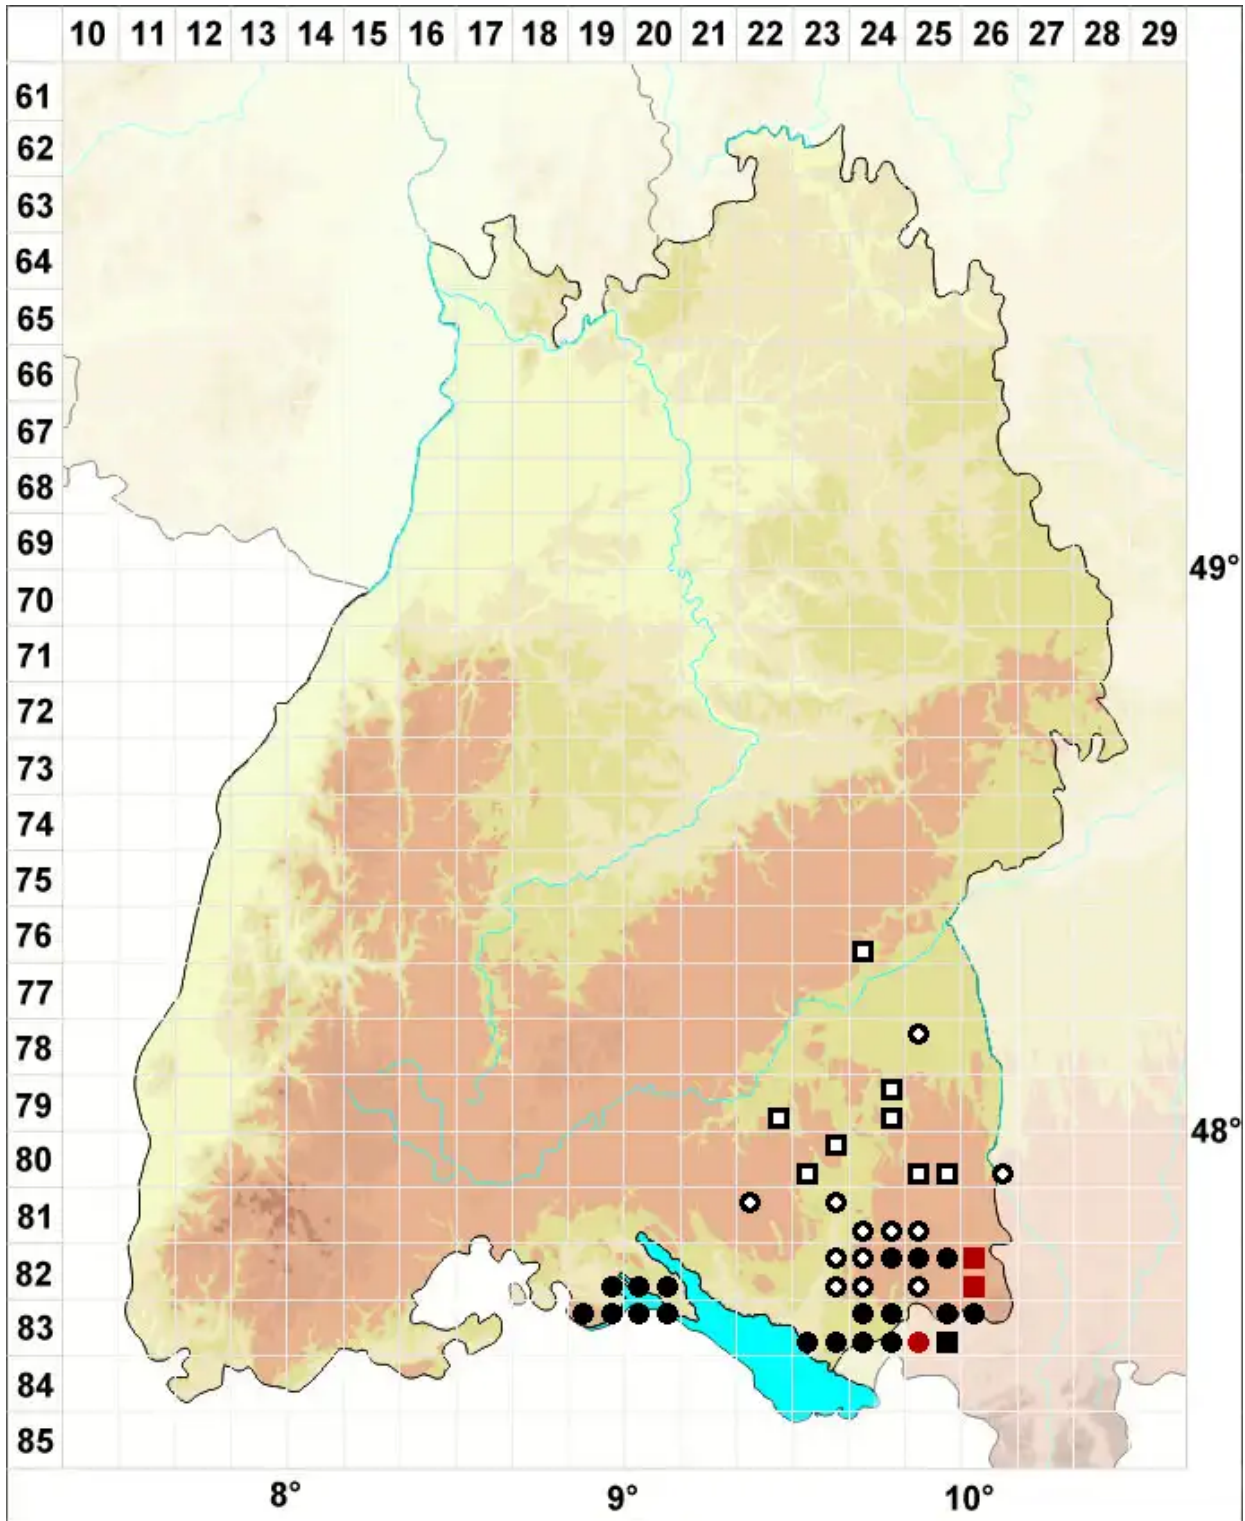

# Drepanocladus trifarius (F.Weber & D.Mohr) Broth. ex Paris

Dreizeiliges Scheinschönmoos, Dreizeiliges Sichelmoos

Legende:

**Symbole:**

Ausgefülltes Symbol:  
Zeitraum von 1980 bis heute (Aktuelle Angabe)

Leeres Symbol:  
Zeitraum vor 1980 (Altangabe)

Quadrat: Herbarbeleg