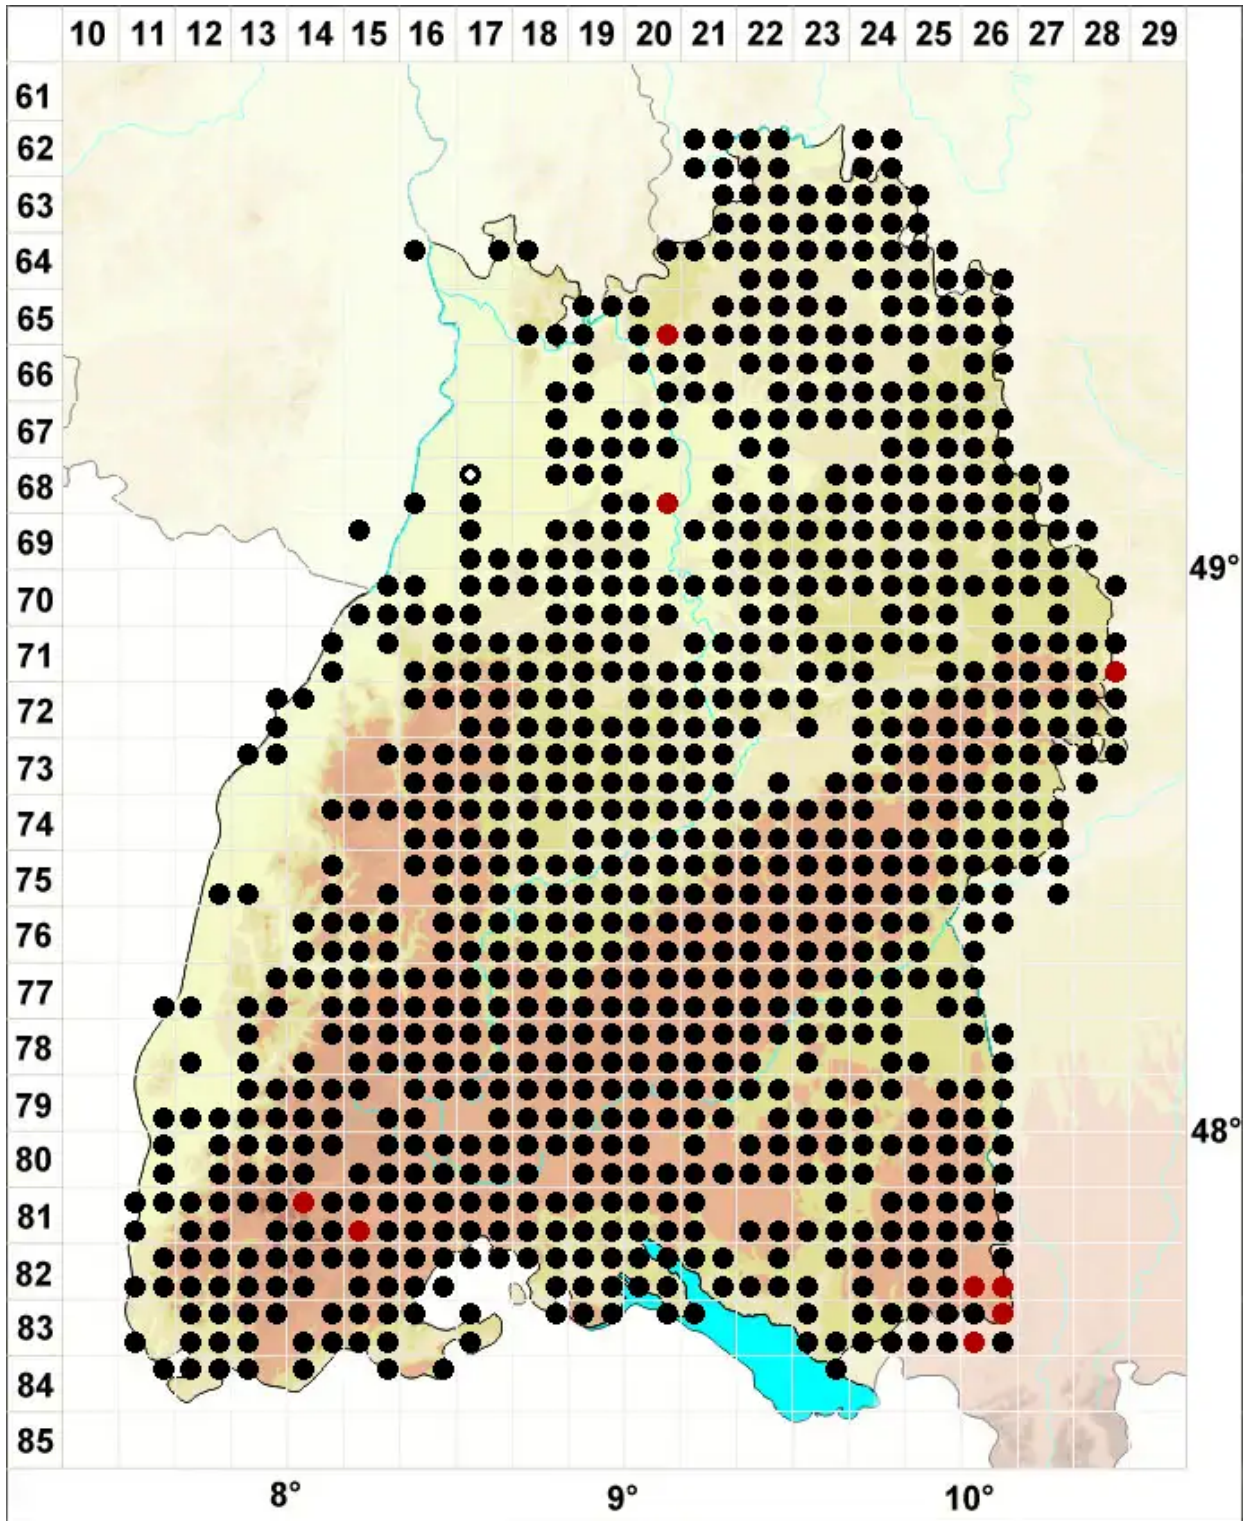

Rhytidiadelphus triquetrus (Hedw.) Warnst.

Dreieckblättriger Runzelbruder, Dreiecksblättriges Kranzmoos, Dreieckblättriger Ru

Legende:

Symbole:

Ausgefülltes Symbol:
Zeitraum von 1980 bis heute (Aktuelle Angabe)

Leeres Symbol:
Zeitraum vor 1980 (Altangabe)

Quadrat: Herbarbeleg