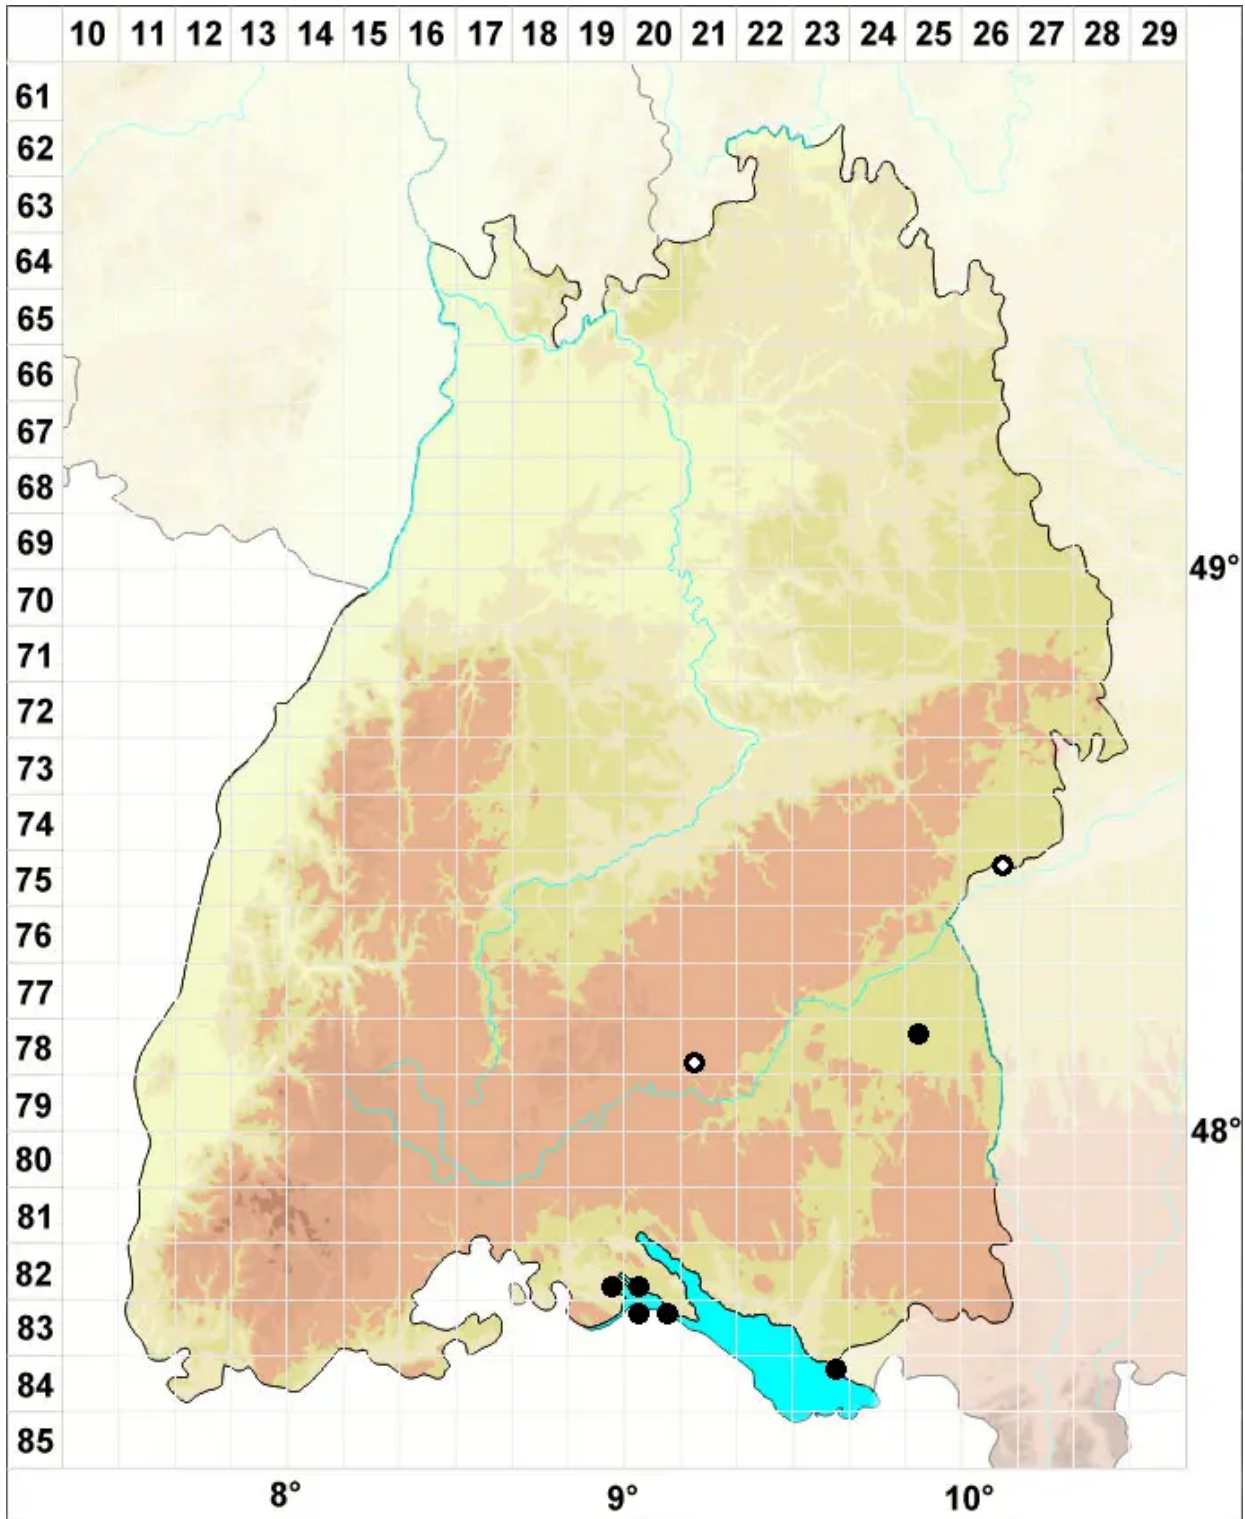

Drepanocladus turgescens (T.Jensen) Broth.

Geschwollenes Scheinschönmoos, Geschwollenes Sichelmoos

Legende:

Symbole:

Ausgefülltes Symbol:
Zeitraum von 1980 bis heute (Aktuelle Angabe)

Leeres Symbol:
Zeitraum vor 1980 (Altangabe)

Quadrat: Herbarbeleg