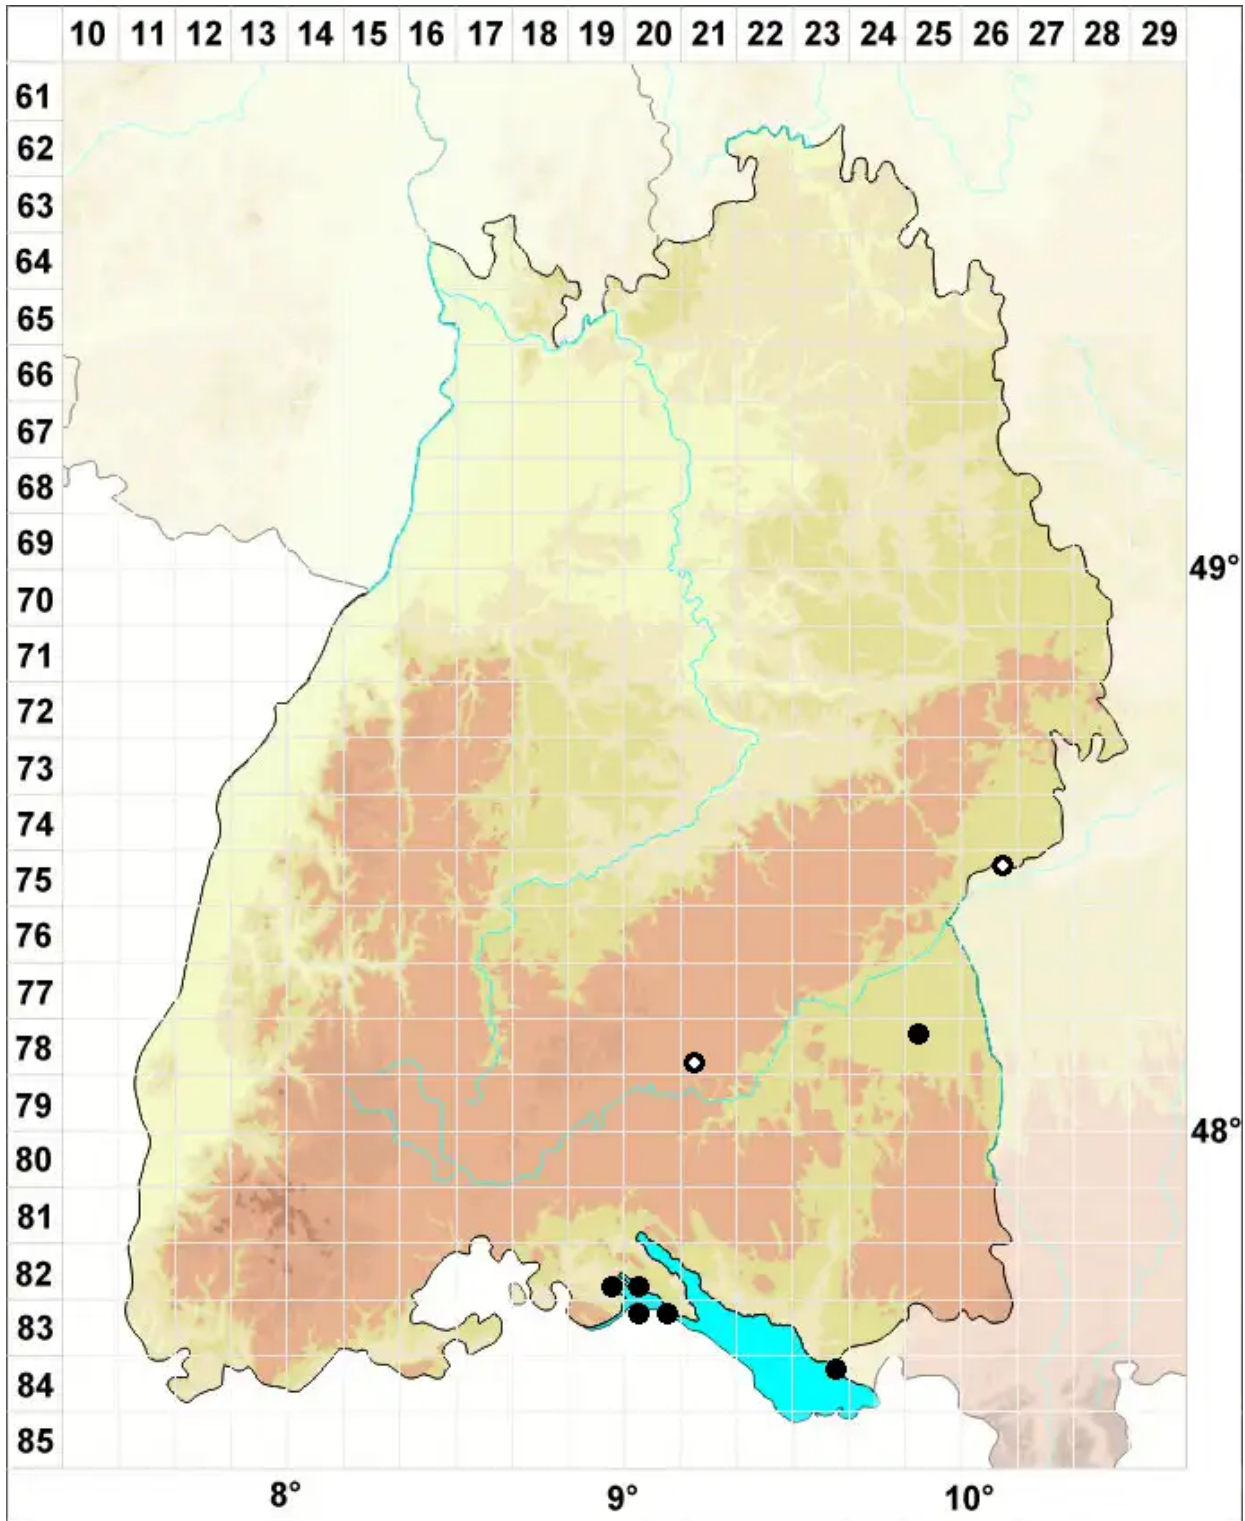

Drepanocladus turgescens (T.Jensen) Broth.

Geschwollenes Scheinschönmoos, Geschwollenes Sichelmoos

Legende:

Symbole:

Ausgefülltes Symbol:
Zeitraum von 1980 bis heute (Aktuelle Angabe)

Leeres Symbol:
Zeitraum vor 1980 (Altangabe)

Quadrat: Herbarbeleg