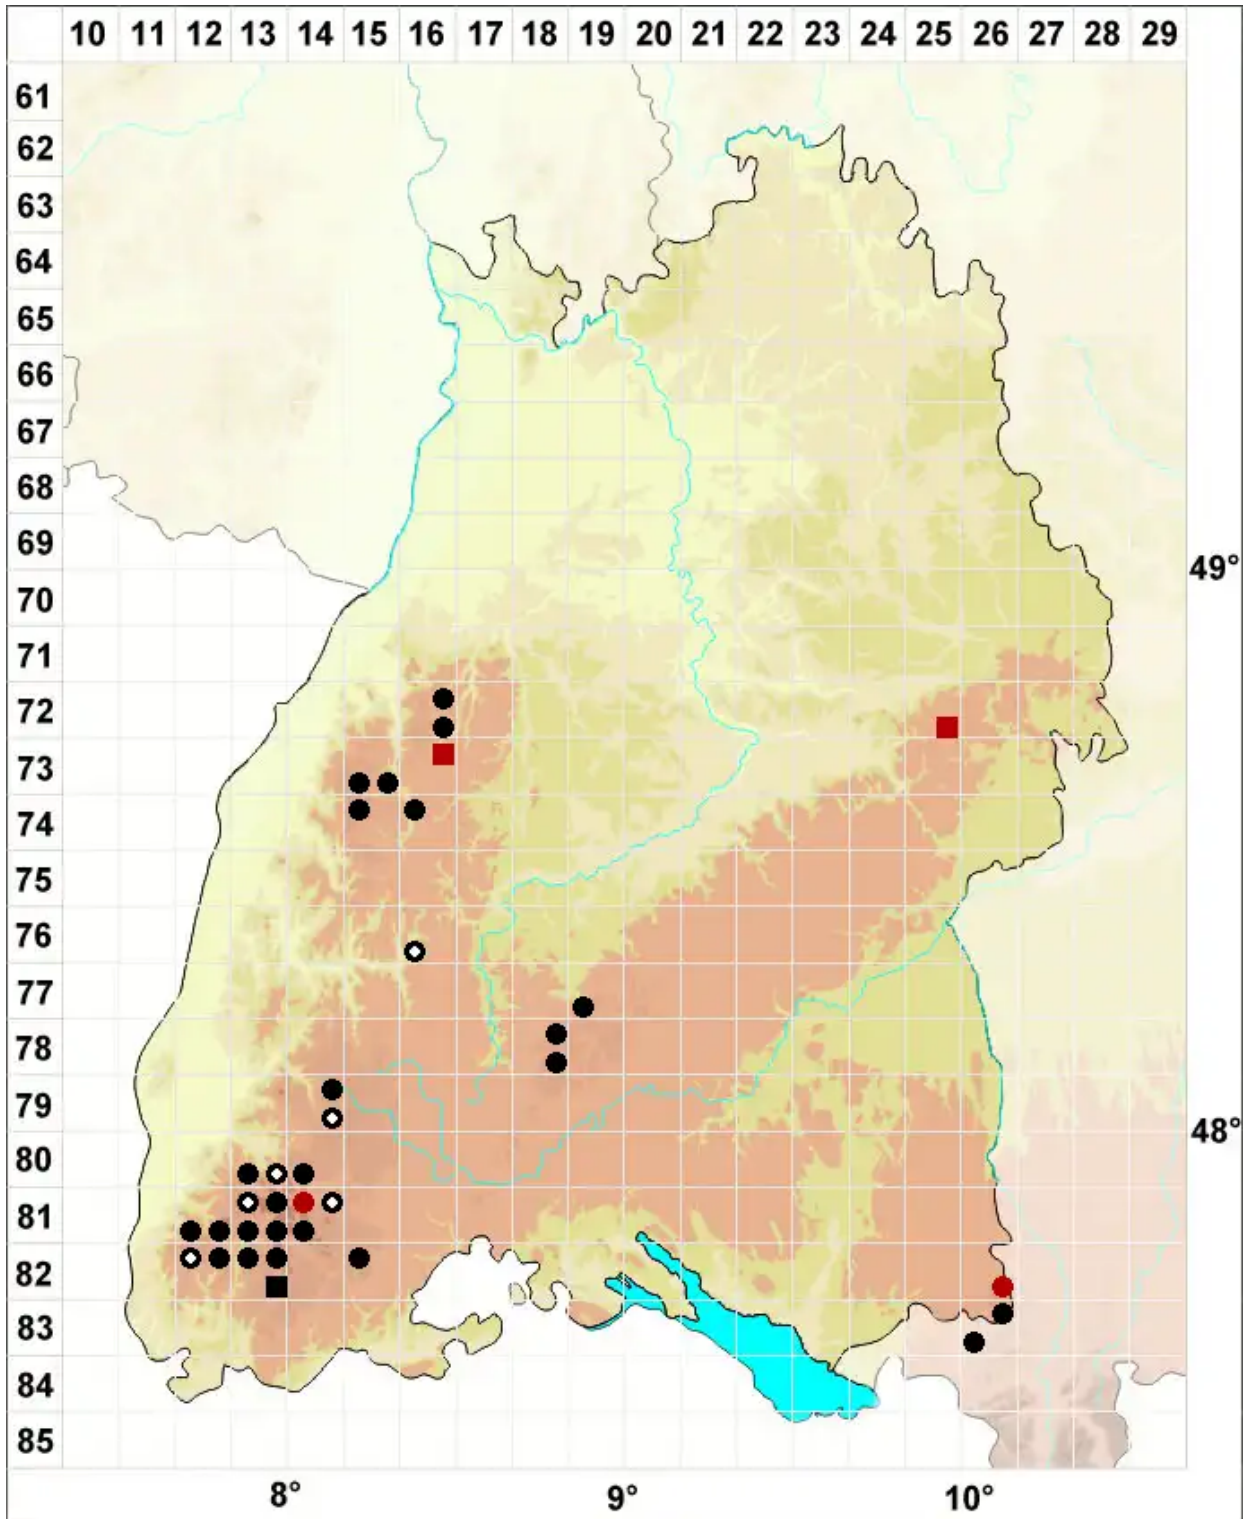

# Hylocomiastrum umbratum (Hedw.) M.Fleisch.

Mattes Hainmoos, Mattes Neuhainmoos

Legende:

- Symbole:**
- Ausgefülltes Symbol:  
Zeitraum von 1980 bis heute (Aktuelle Angabe)
  - Leeres Symbol:  
Zeitraum vor 1980 (Altangabe)
  - Quadrat: Herbarbeleg