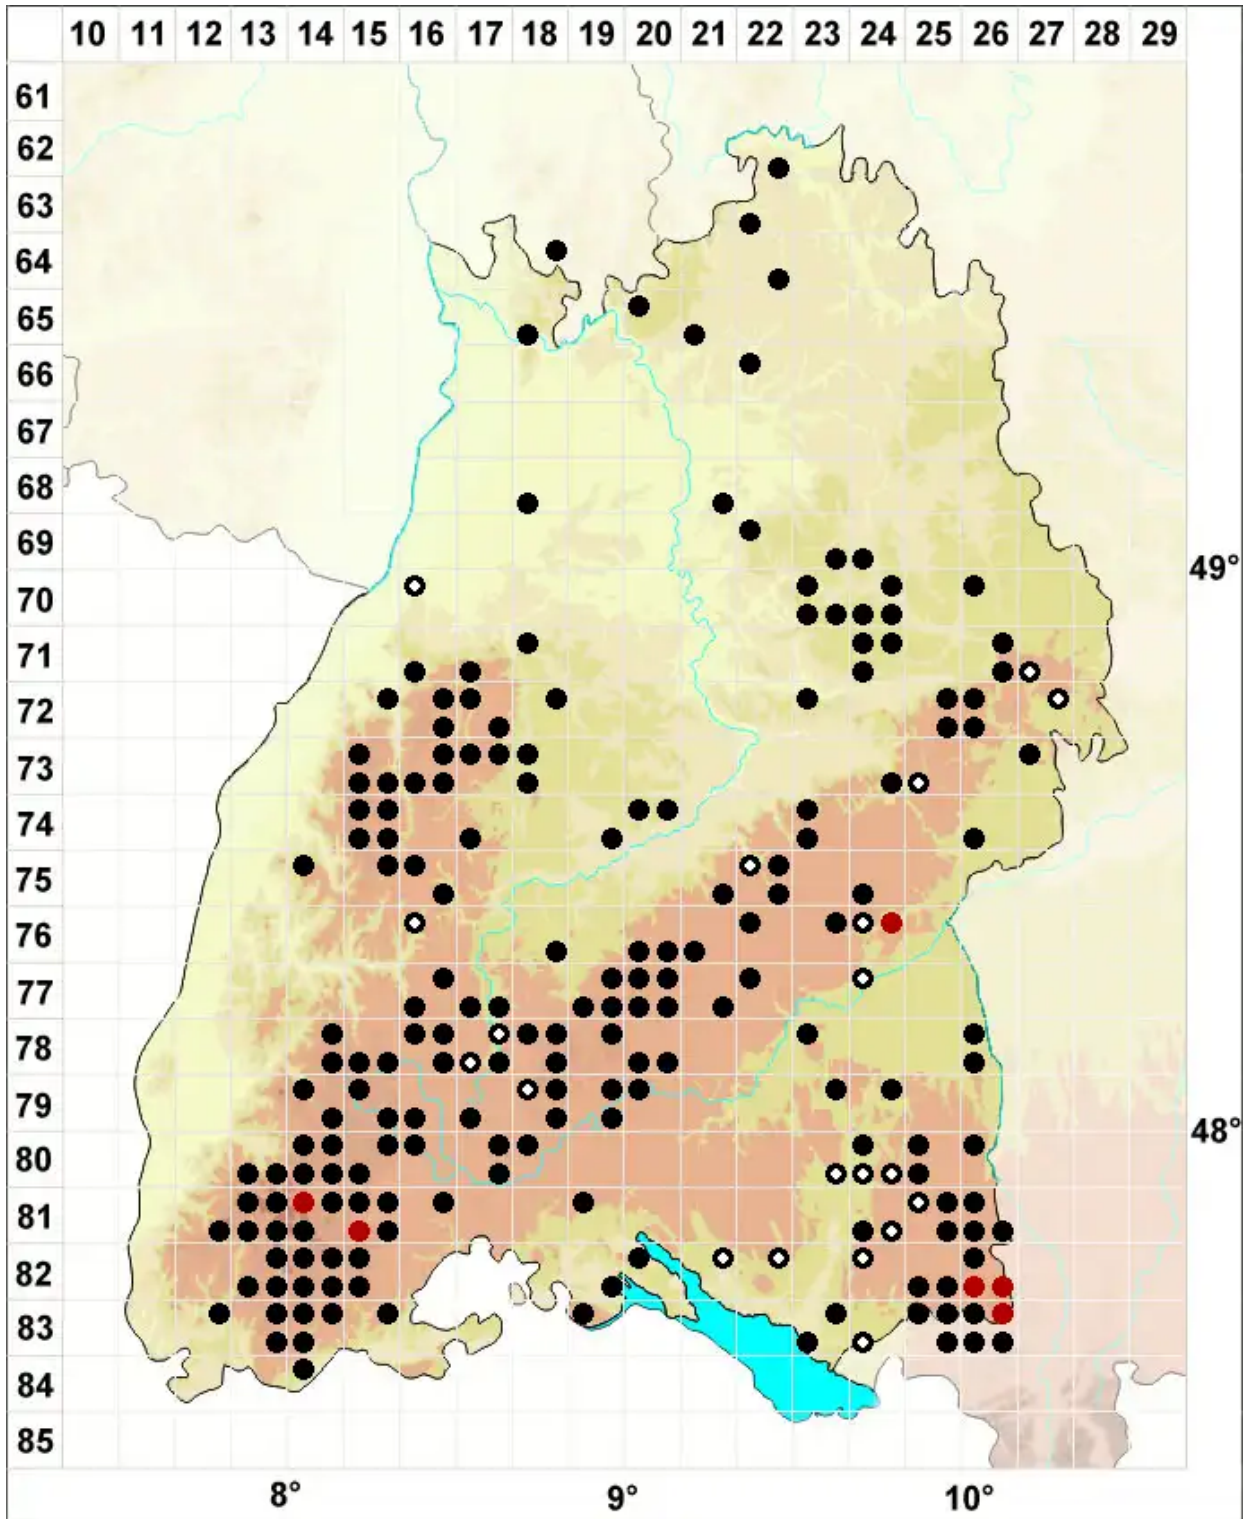

# Sanionia uncinata (Hedw.) Loeske

Eingekrümmtes Hakenmoos, Hakiges Hakenmoos

Legende:

**Symbole:**

Ausgefülltes Symbol:  
Zeitraum von 1980 bis heute (Aktuelle Angabe)

Leeres Symbol:  
Zeitraum vor 1980 (Altangabe)

Quadrat: Herbarbeleg