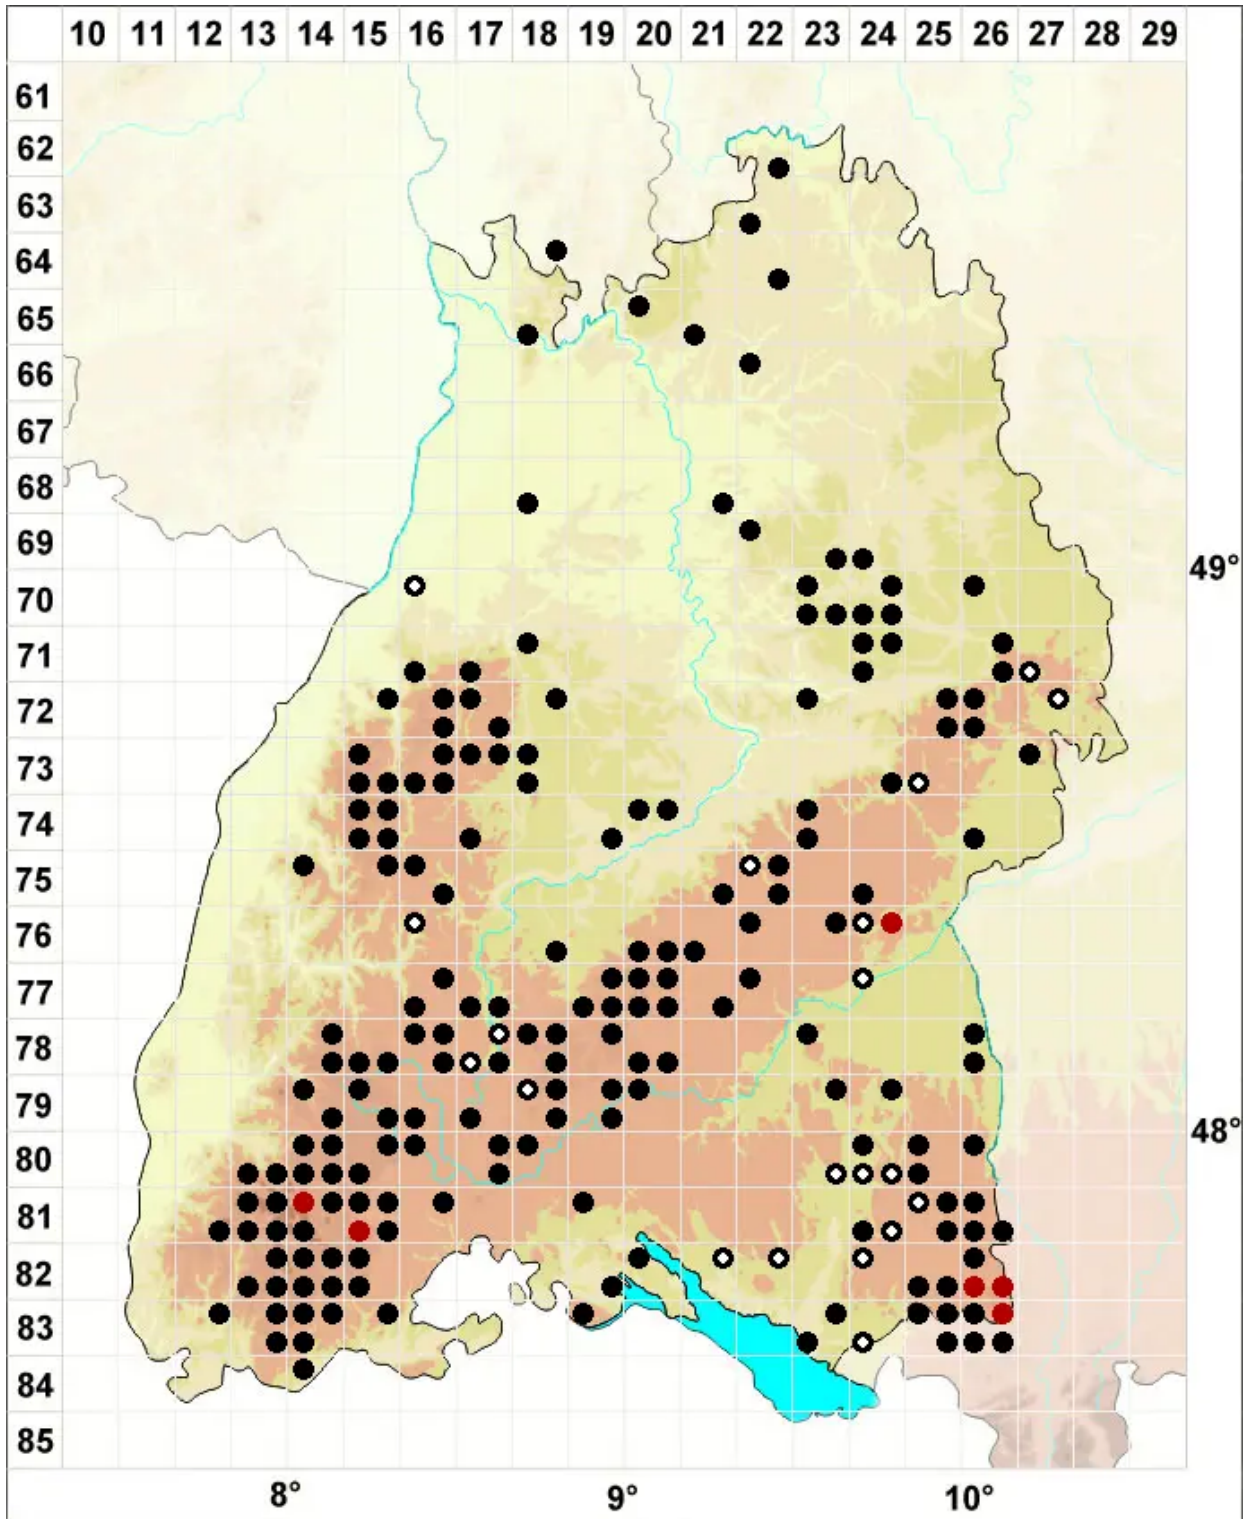

# Sanionia uncinata (Hedw.) Loeske

Eingekrümmtes Hakenmoos, Hakiges Hakenmoos

Legende:

**Symbole:**

Ausgefülltes Symbol:  
Zeitraum von 1980 bis heute (Aktuelle Angabe)

Leeres Symbol:  
Zeitraum vor 1980 (Altangabe)

Quadrat: Herbarbeleg