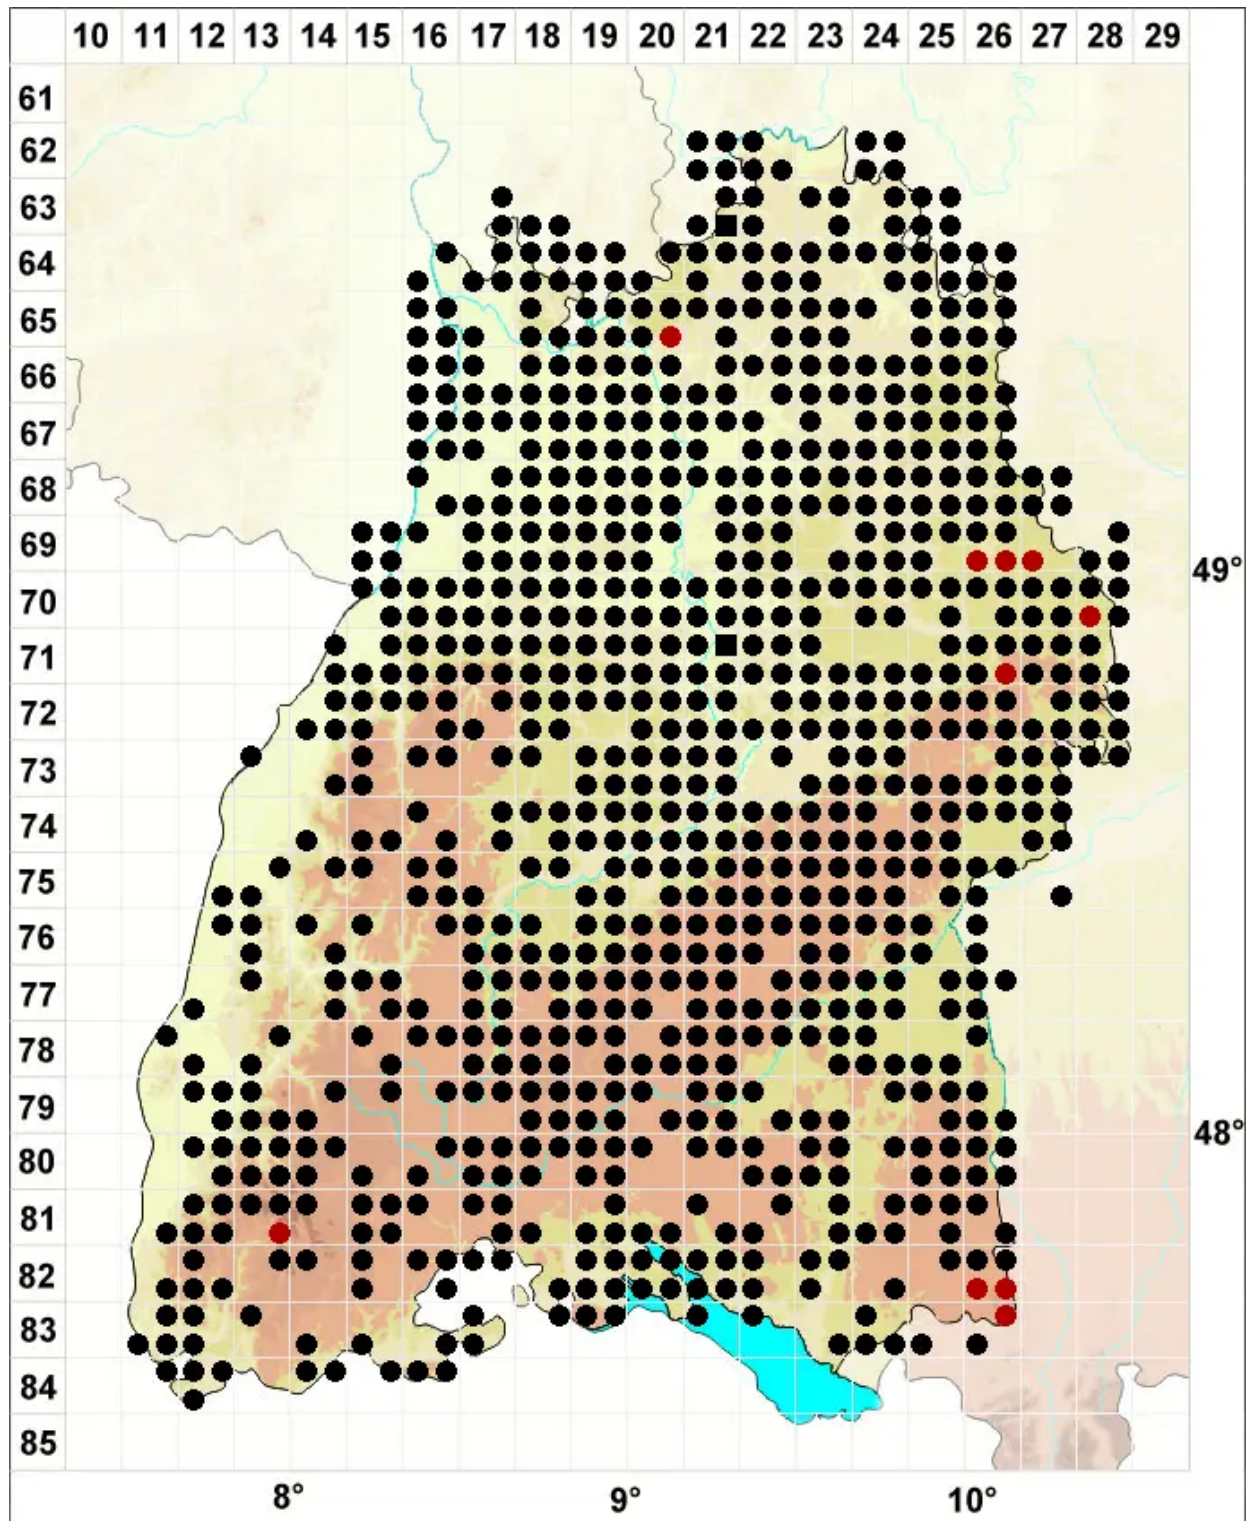

Brachytheciastrum velutinum (Hedw.) Ignatov & Huttunen

Samtiges Zwerg-kurzkapselmoos, Samt-Kurzkapselmoos

Legende:

Symbole:

Ausgefülltes Symbol:
Zeitraum von 1980 bis heute (Aktuelle Angabe)

Leeres Symbol:
Zeitraum vor 1980 (Altangabe)

Quadrat: Herbarbeleg