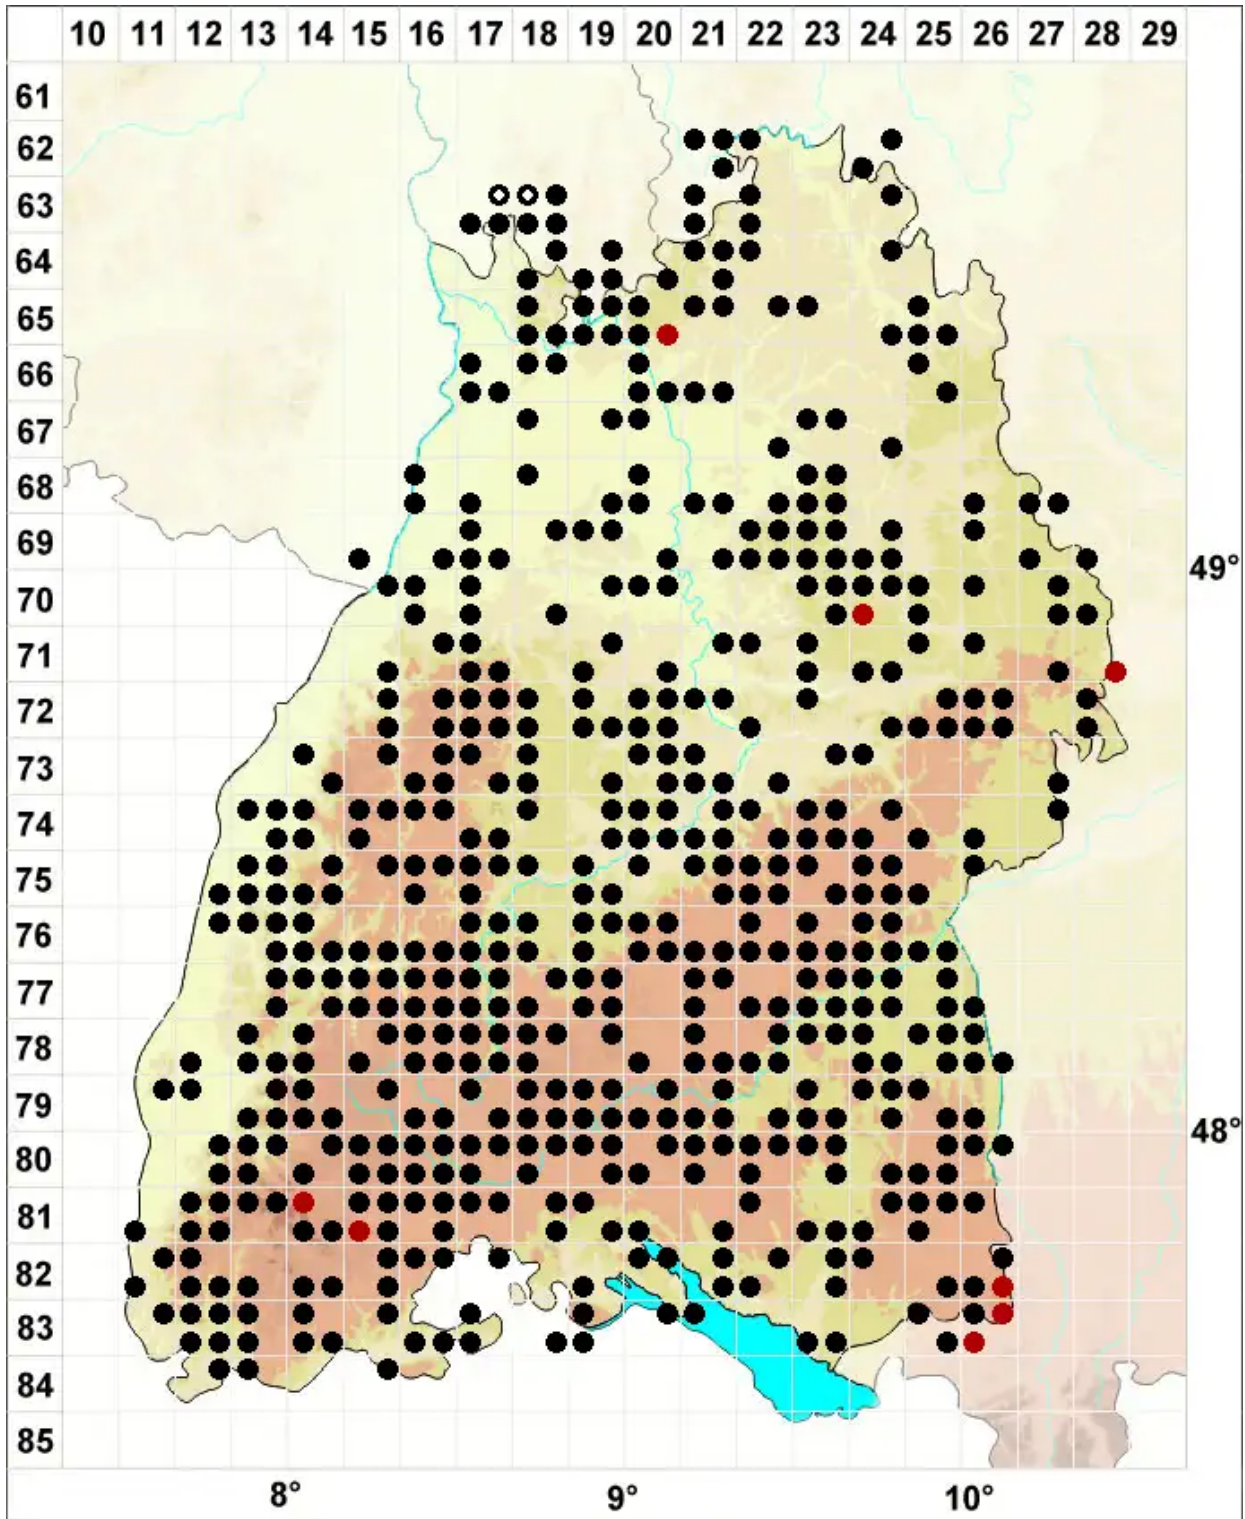

Pohlia wahlenbergii (F.Weber & D.Mohr) A.L.Andrews

Weißliches Pohlmoos, Wahlenbergs Pohlmoos

Legende:

- Symbole:**
- Ausgefülltes Symbol:
Zeitraum von 1980 bis heute (Aktuelle Angabe)
 - Leeres Symbol:
Zeitraum vor 1980 (Altangabe)
 - Quadrat: Herbarbeleg