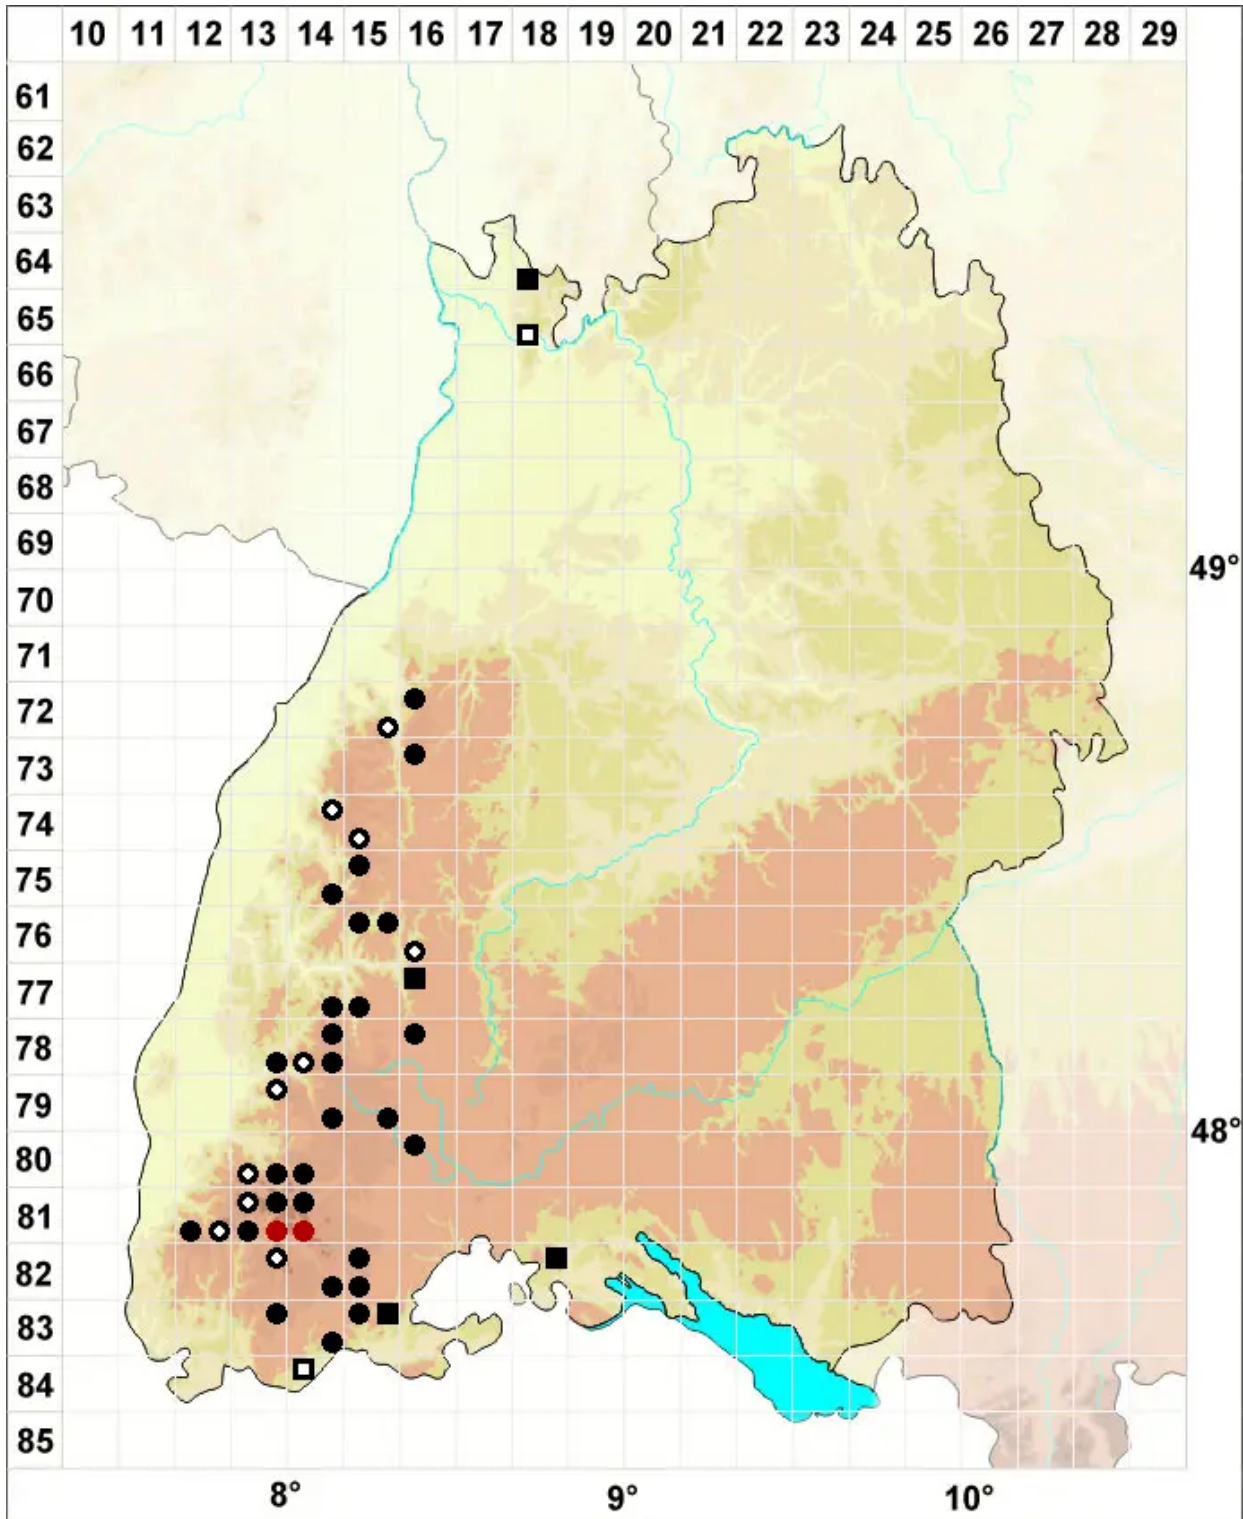

Imbribryum alpinum (Huds. ex With.) N.Pedersen

Alpen-Glanzbirnmooß

Legende:

Symbole:

Ausgefülltes Symbol:
Zeitraum von 1980 bis heute (Aktuelle Angabe)

Leeres Symbol:
Zeitraum vor 1980 (Altangabe)

Quadrat: Herbarbeleg