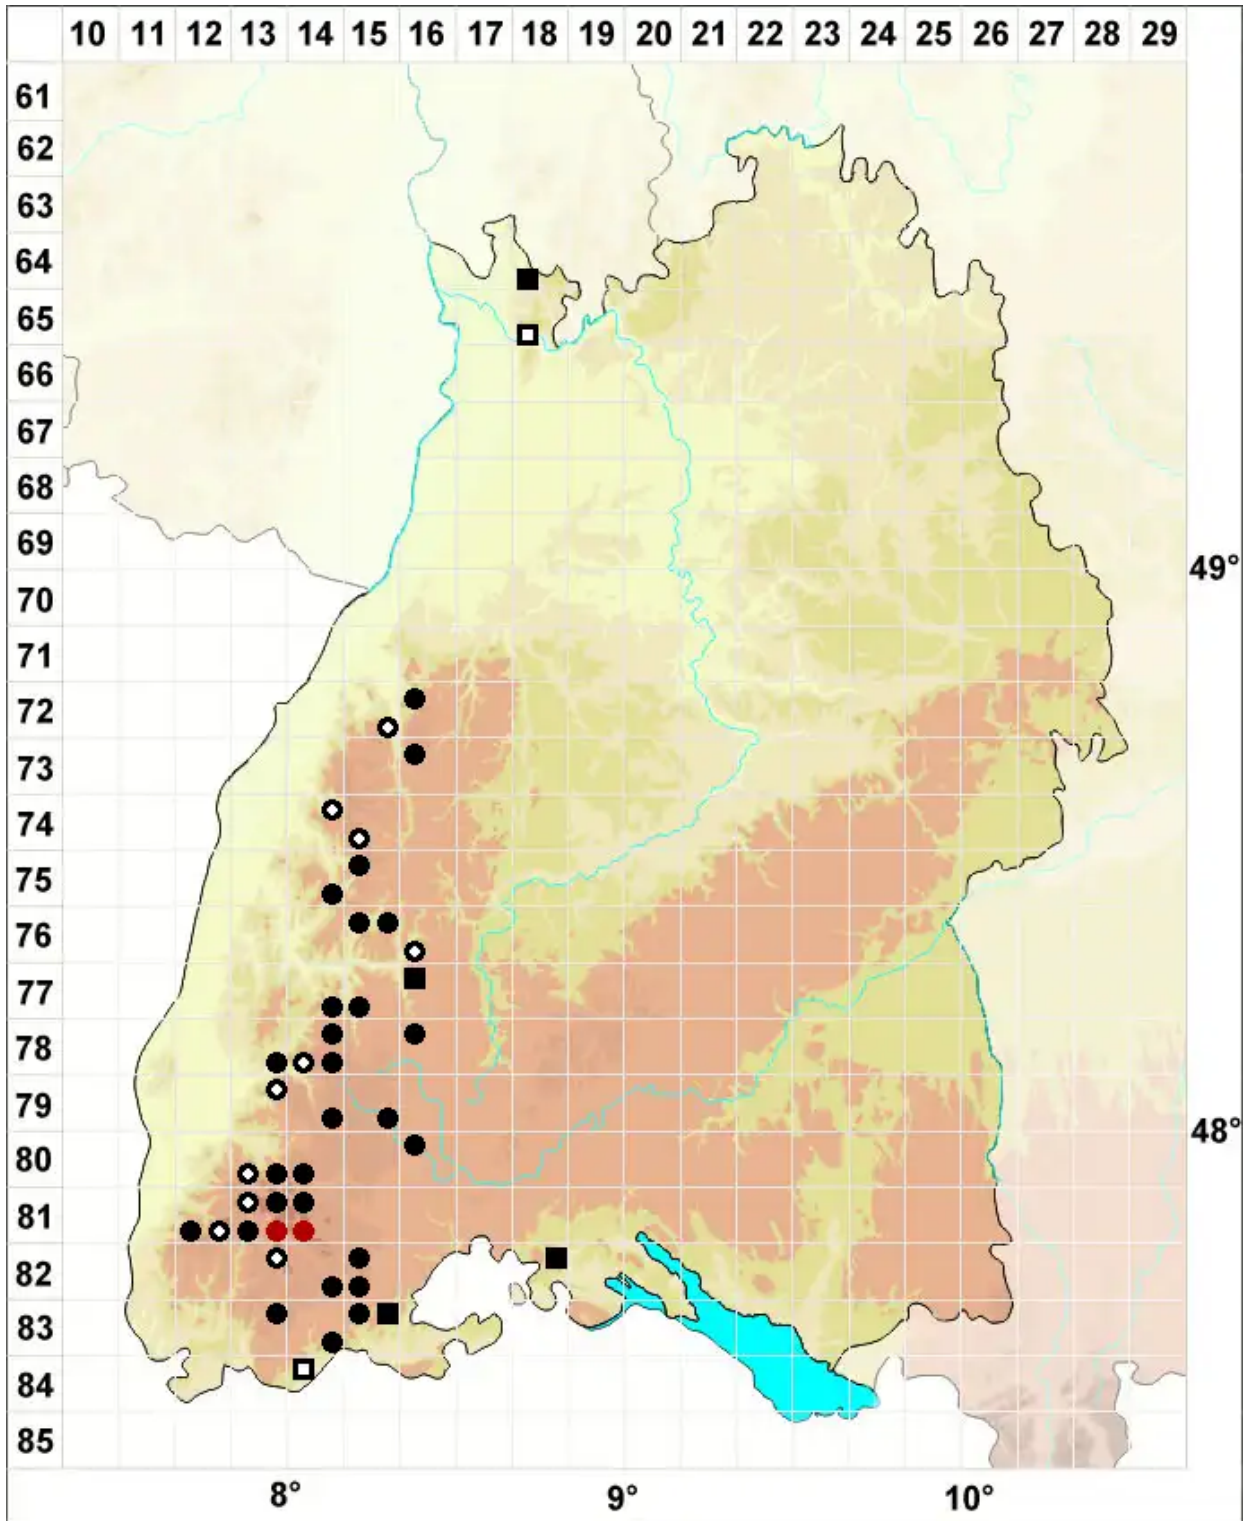

# Imbribryum alpinum (Huds. ex With.) N.Pedersen

Alpen-Glanzbirnmooß

Legende:

**Symbole:**

Ausgefülltes Symbol:  
Zeitraum von 1980 bis heute (Aktuelle Angabe)

Leeres Symbol:  
Zeitraum vor 1980 (Altangabe)

Quadrat: Herbarbeleg