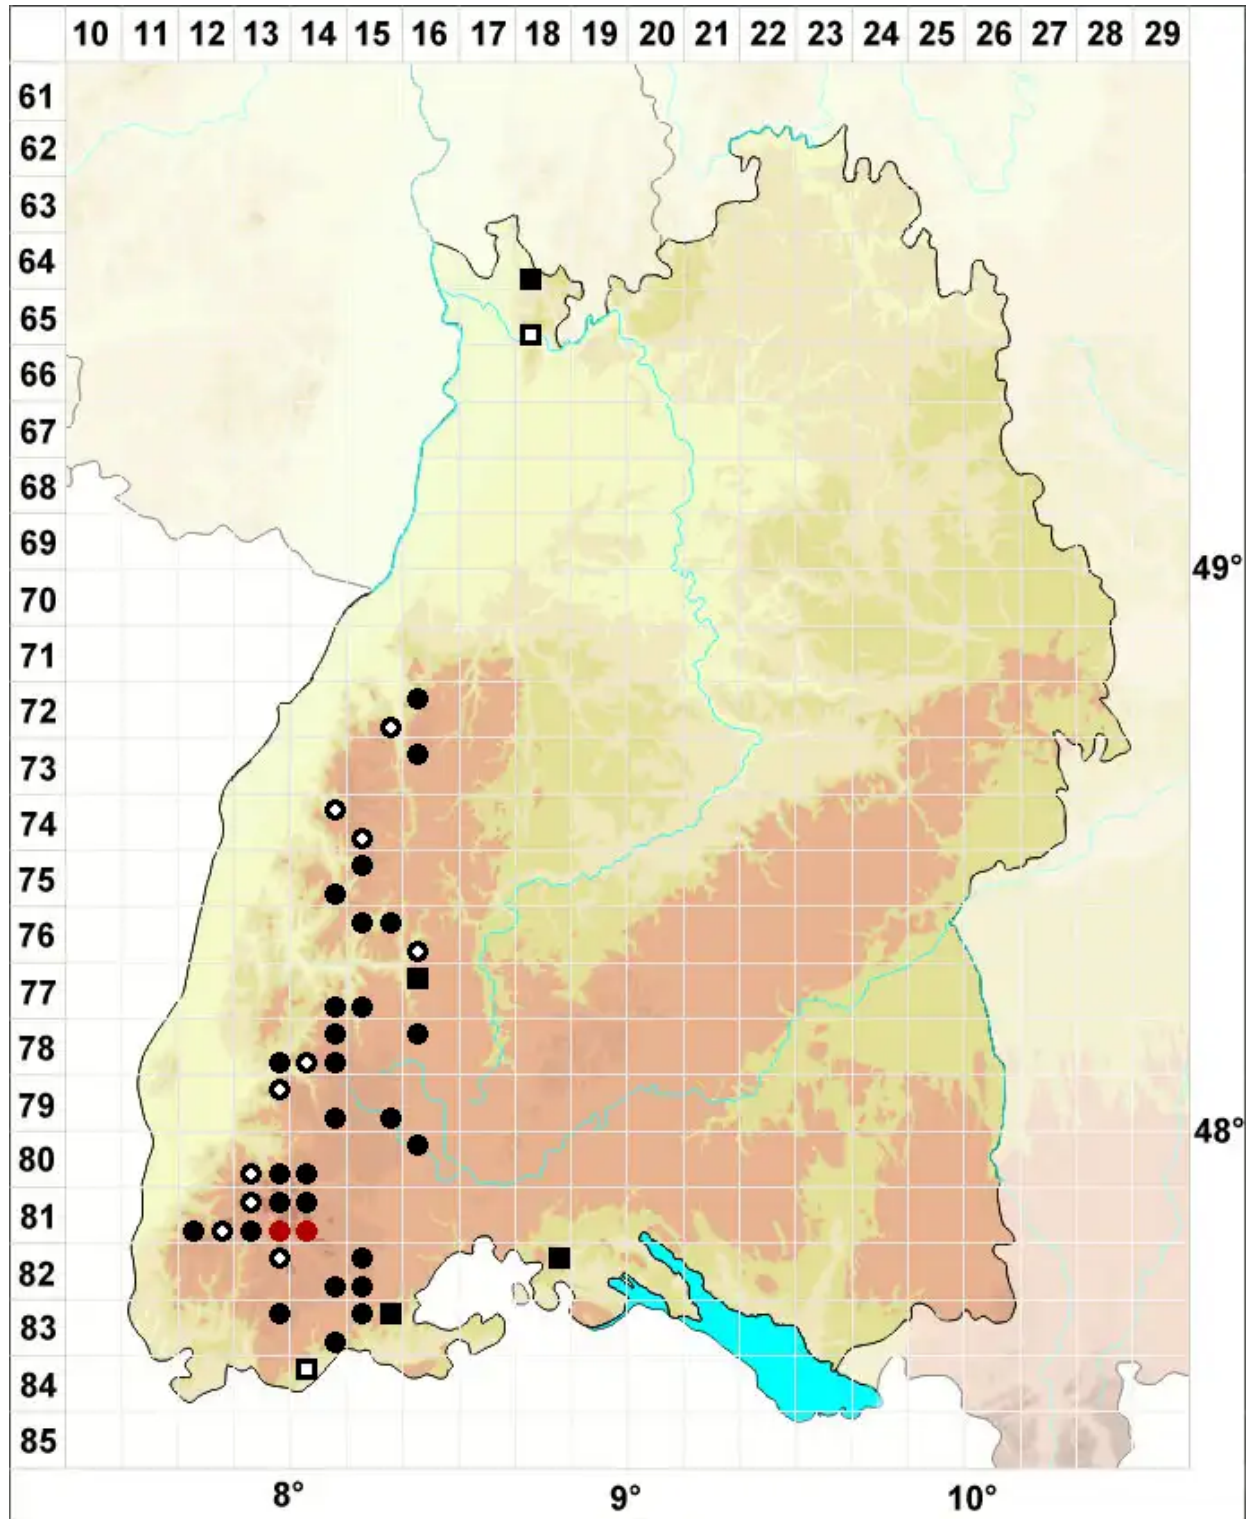

Imbribryum alpinum (Huds. ex With.) N.Pedersen

Alpen-Glanzbirnmooß

Legende:

Symbole:

Ausgefülltes Symbol:
Zeitraum von 1980 bis heute (Aktuelle Angabe)

Leeres Symbol:
Zeitraum vor 1980 (Altangabe)

Quadrat: Herbarbeleg