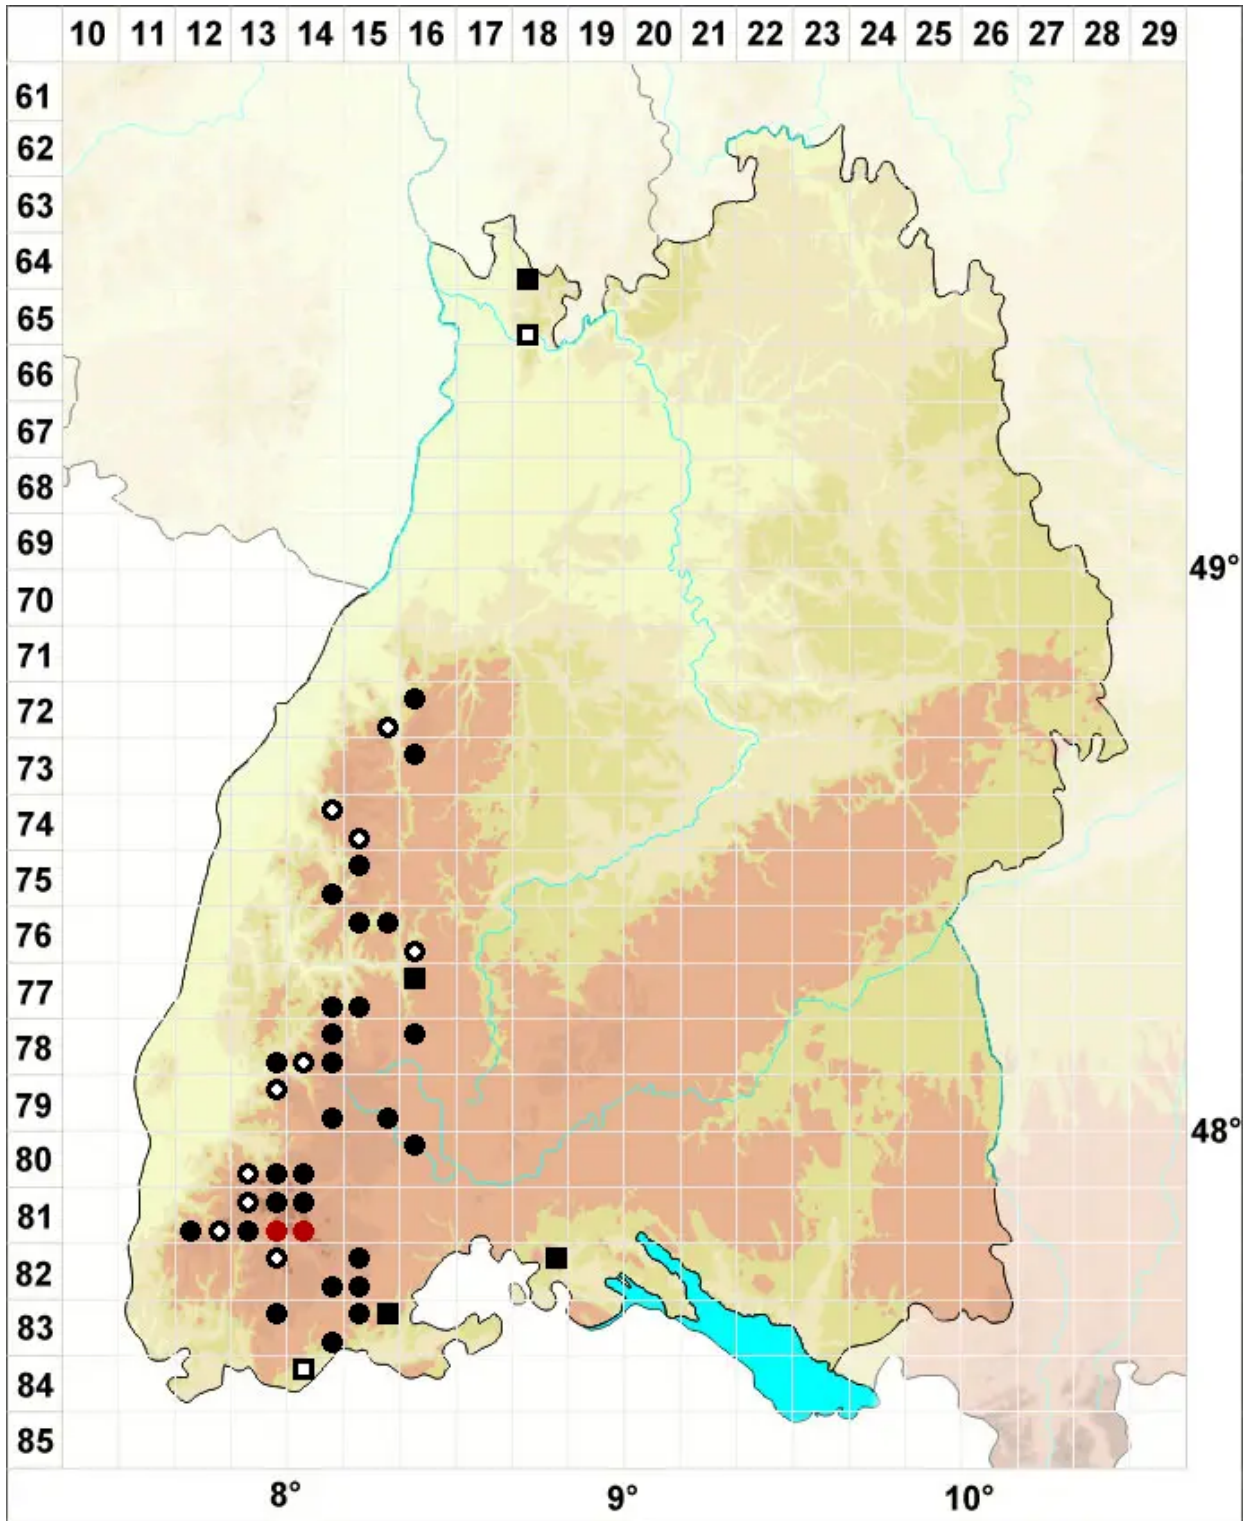

Imbribryum alpinum (Huds. ex With.) N.Pedersen

Alpen-Glanzbirnmooos

Legende:

Symbole:

Ausgefülltes Symbol:
Zeitraum von 1980 bis heute (Aktuelle Angabe)

Leeres Symbol:
Zeitraum vor 1980 (Altangabe)

Quadrat: Herbarbeleg