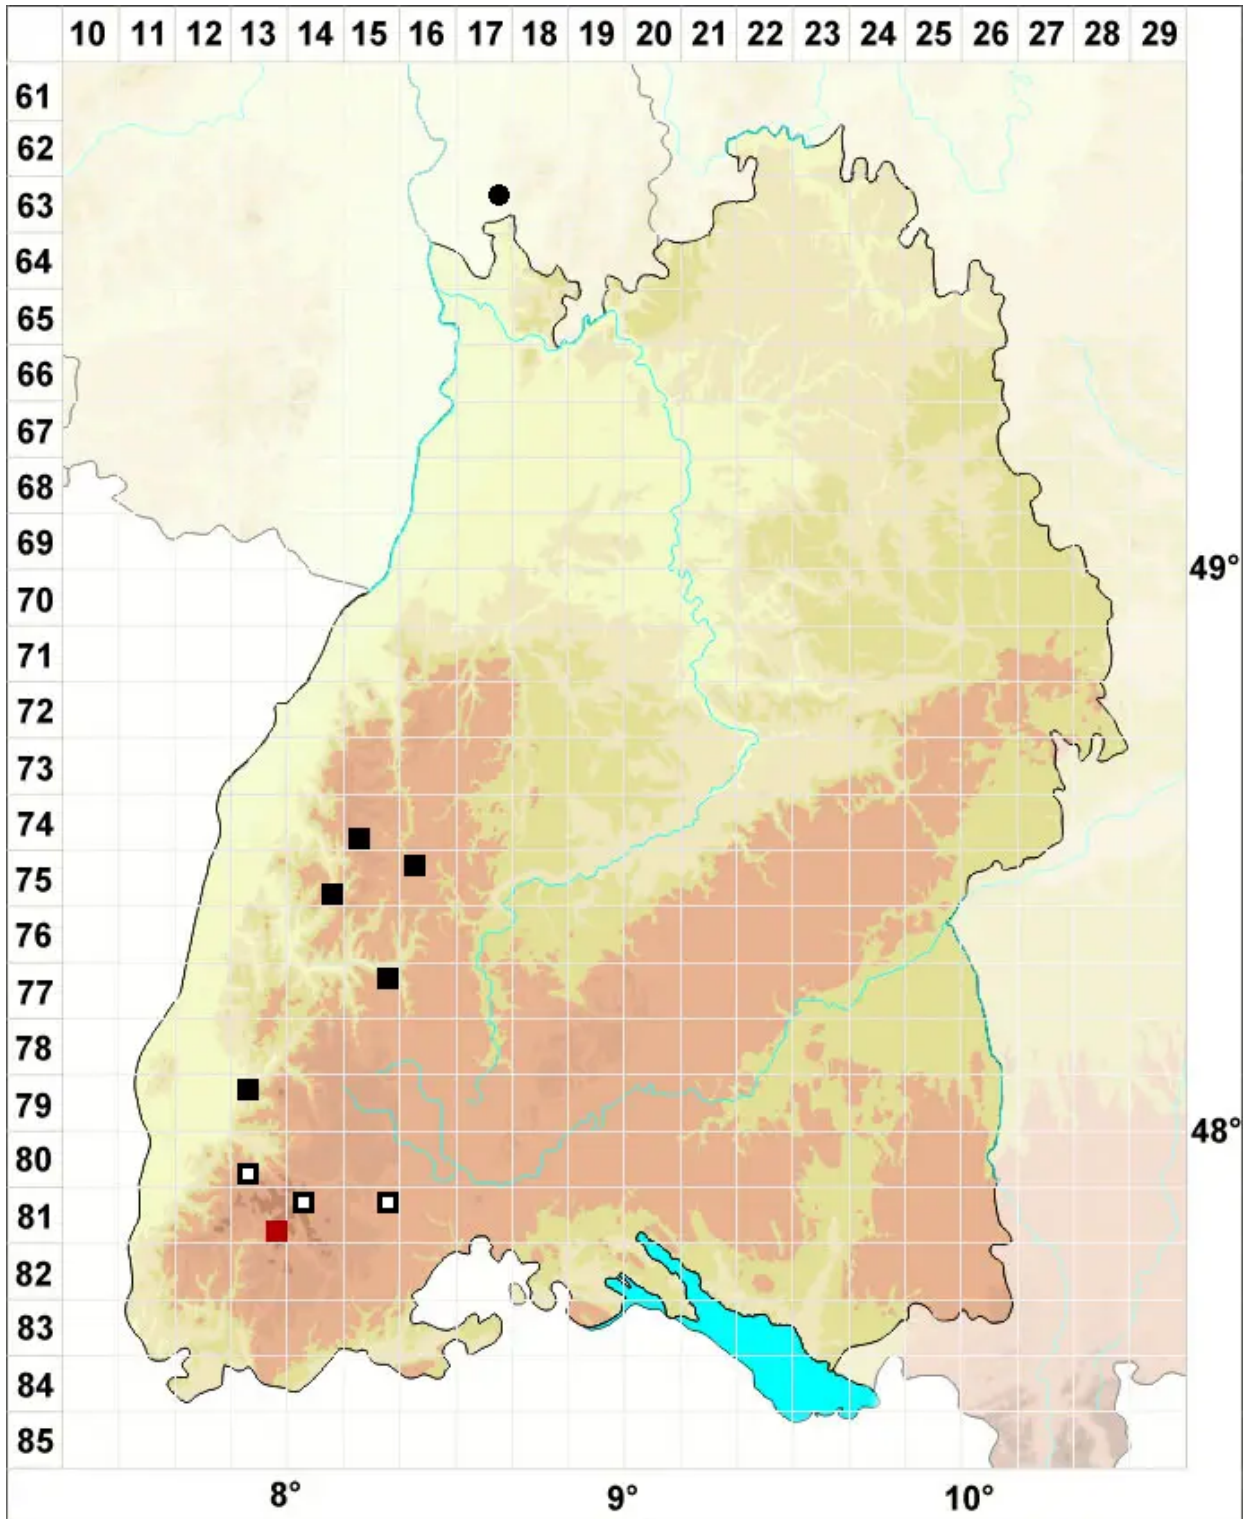

Imbribryum mildeanum (Jur.) J.R.Spence

Mildes Glanzbirnmoos

Legende:

Symbole:

Ausgefülltes Symbol:
Zeitraum von 1980 bis heute (Aktuelle Angabe)

Leeres Symbol:
Zeitraum vor 1980 (Altangabe)

Quadrat: Herbarbeleg