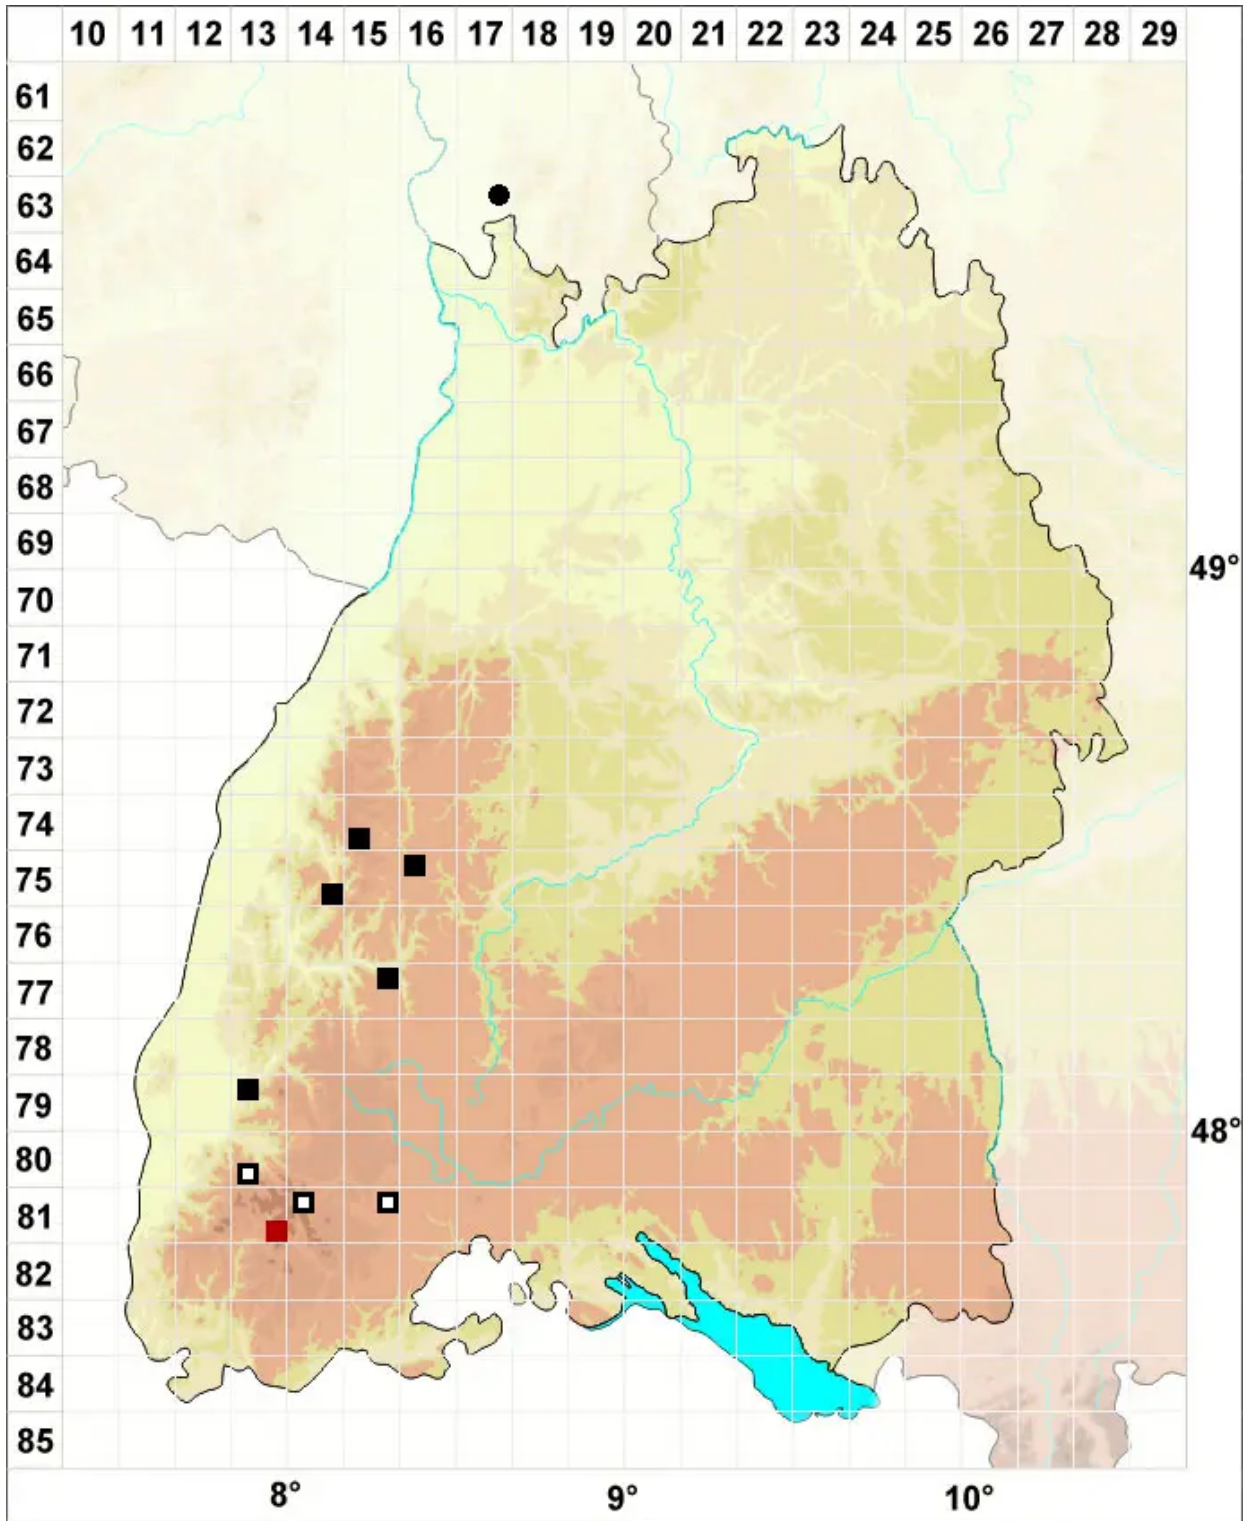

Imbribryum mildeanum (Jur.) J.R.Spence

Mildes Glanzbirnmoos

Legende:

Symbole:

Ausgefülltes Symbol:
Zeitraum von 1980 bis heute (Aktuelle Angabe)

Leeres Symbol:
Zeitraum vor 1980 (Altangabe)

Quadrat: Herbarbeleg