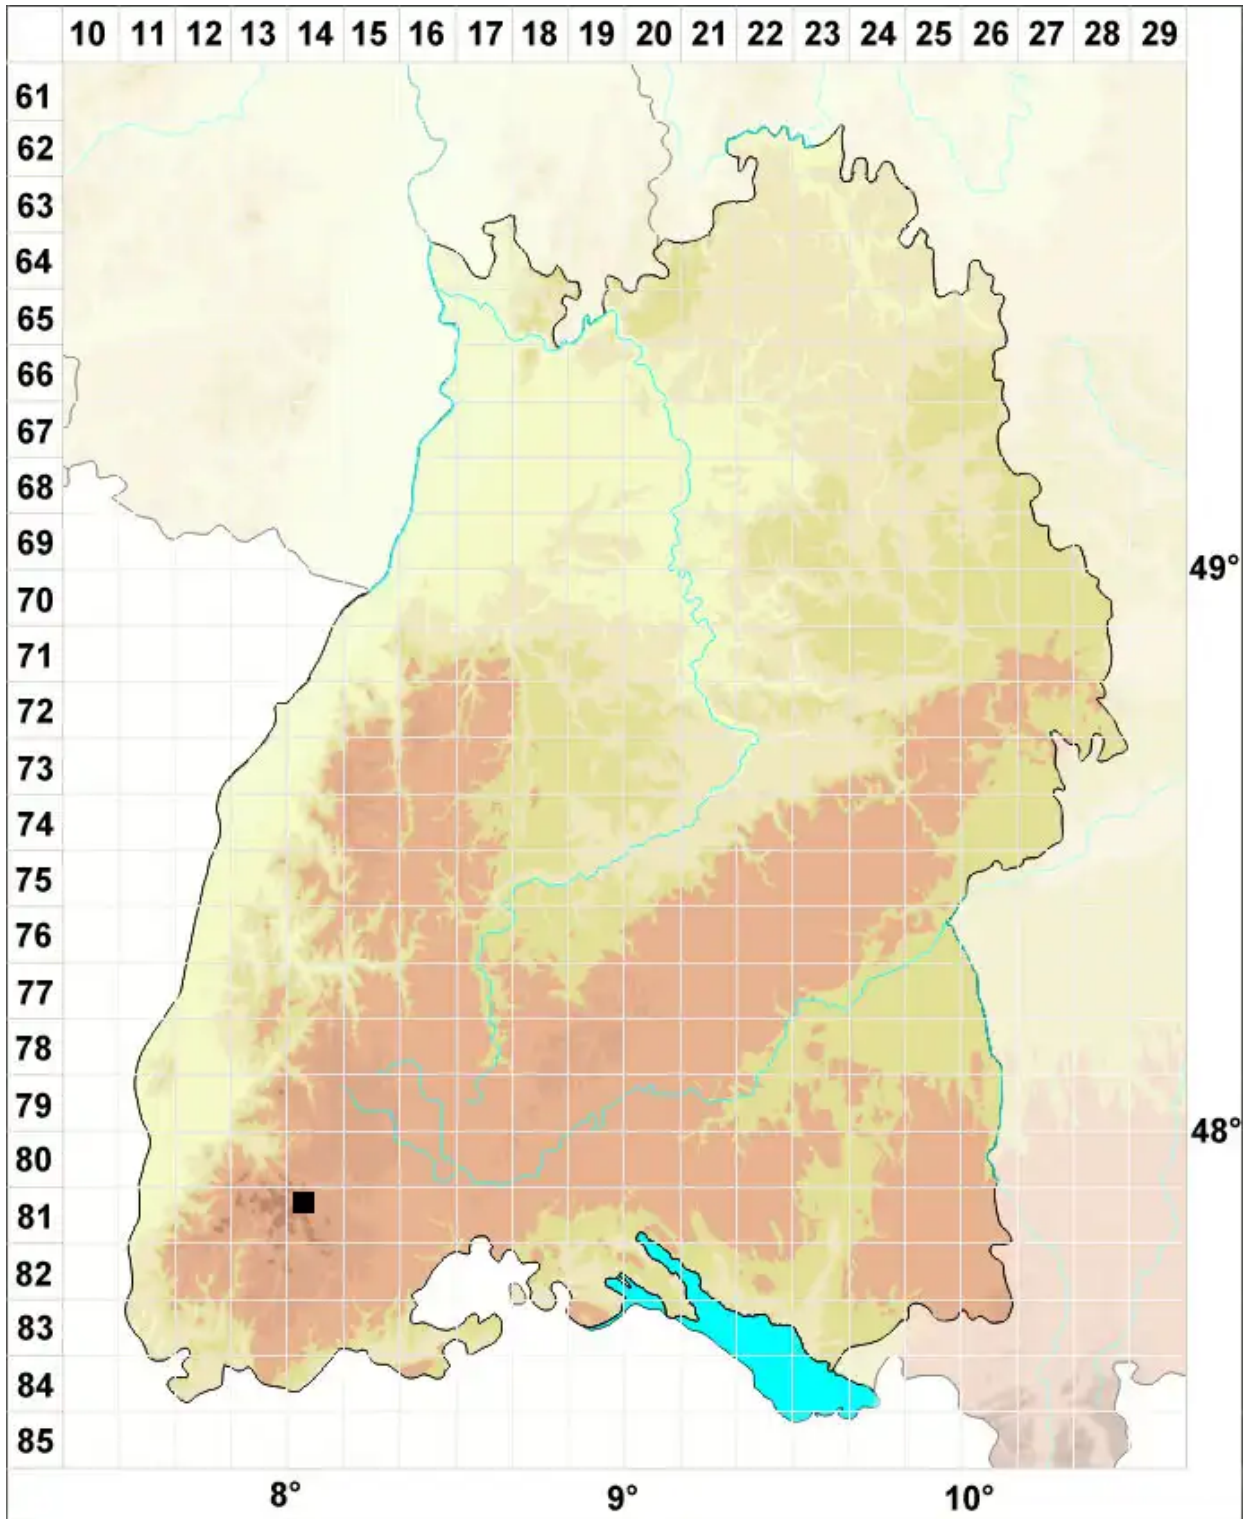

# Imbribryum muehlenbeckii (Bruch & Schimp.) N.Pedersen

Mühlenbecks Glanzbirnmoos

Legende:

**Symbole:**

Ausgefülltes Symbol:  
Zeitraum von 1980 bis heute (Aktuelle Angabe)

Leeres Symbol:  
Zeitraum vor 1980 (Altangabe)

Quadrat: Herbarbeleg