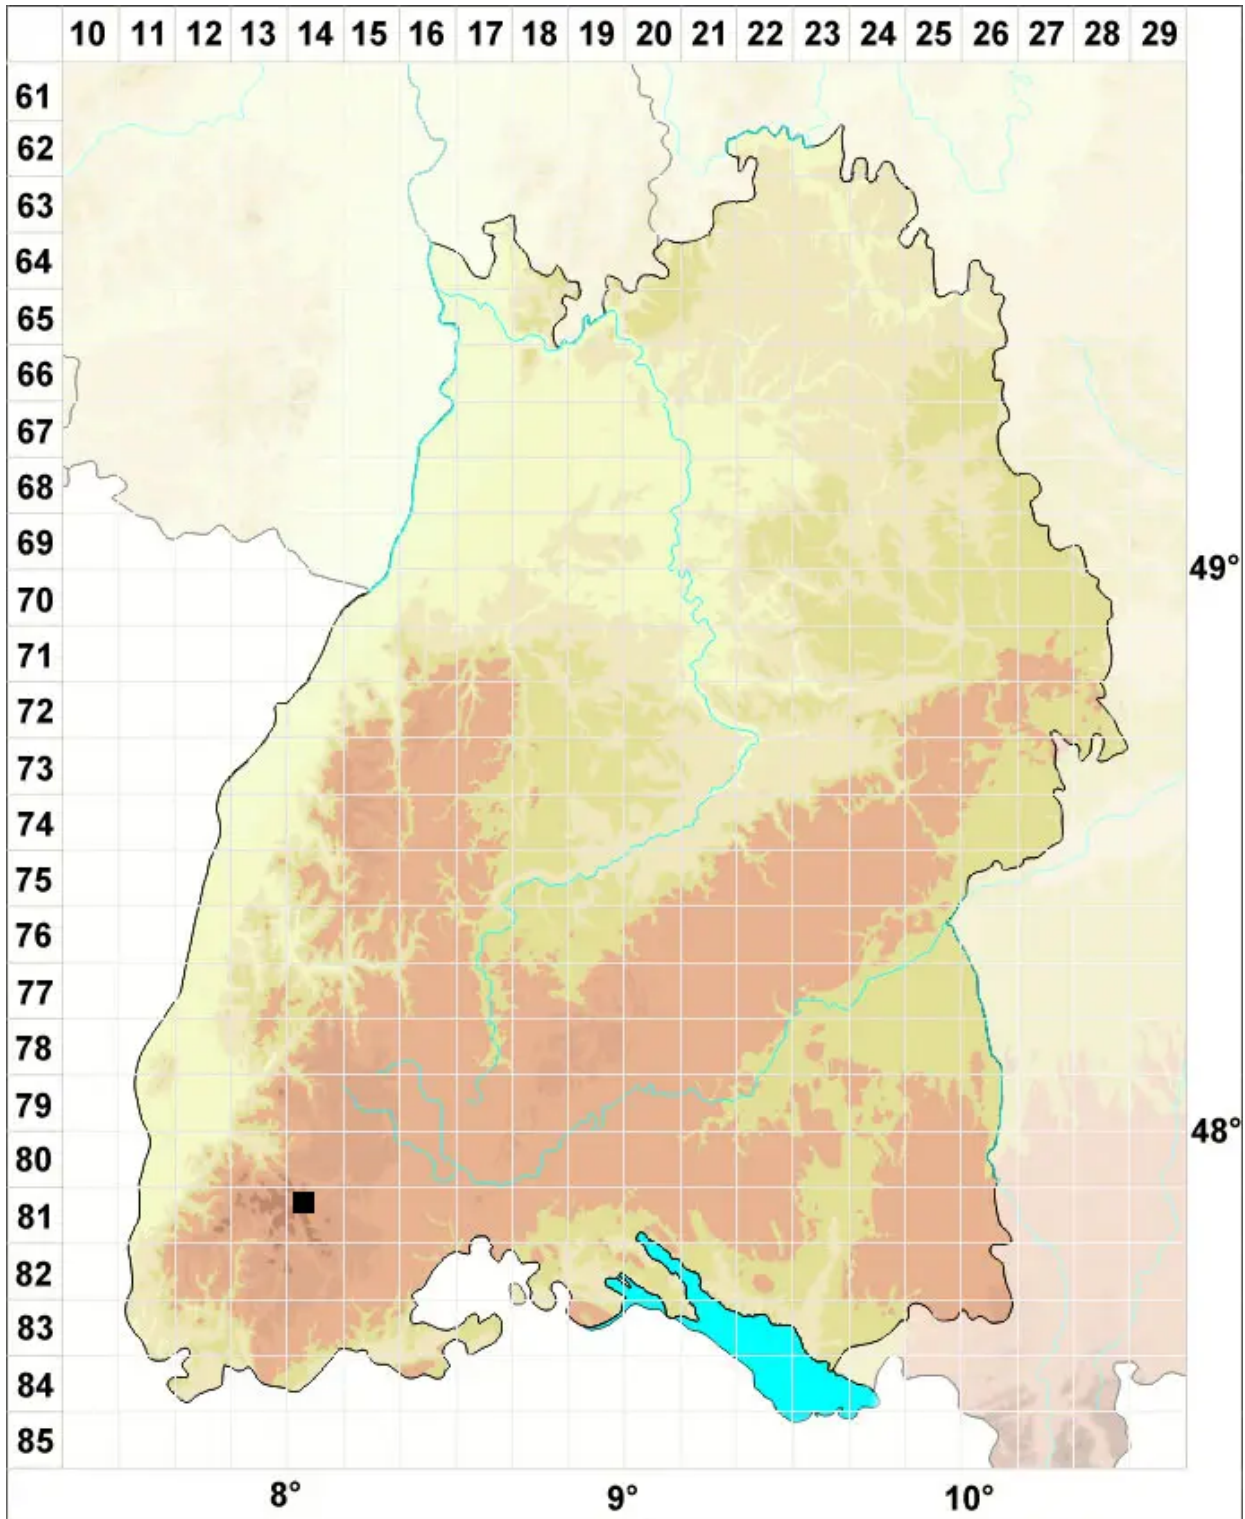

Imbribryum muehlenbeckii (Bruch & Schimp.) N.Pedersen

Mühlenbecks Glanzbirnmoos

Legende:

Symbole:

Ausgefülltes Symbol:
Zeitraum von 1980 bis heute (Aktuelle Angabe)

Leeres Symbol:
Zeitraum vor 1980 (Altangabe)

Quadrat: Herbarbeleg