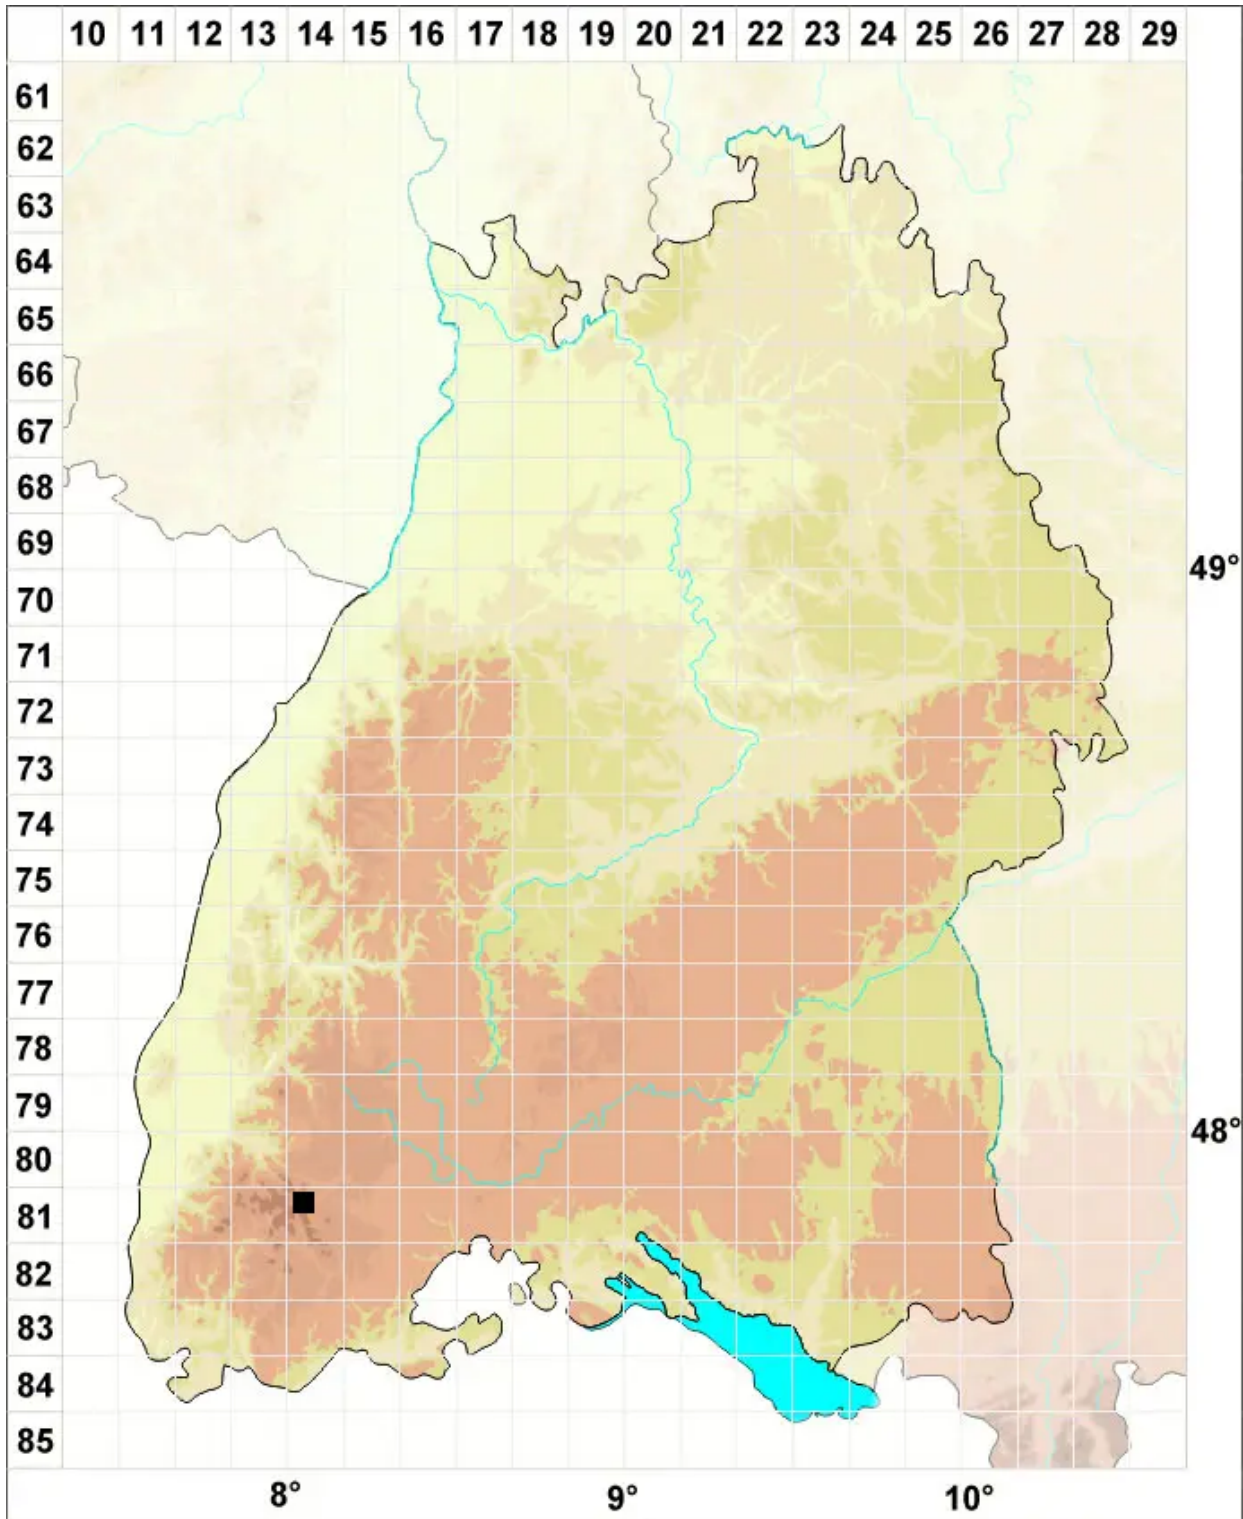

Imbribryum muehlenbeckii (Bruch & Schimp.) N.Pedersen

Mühlenbecks Glanzbirnmoos

Legende:

Symbole:

Ausgefülltes Symbol:
Zeitraum von 1980 bis heute (Aktuelle Angabe)

Leeres Symbol:
Zeitraum vor 1980 (Altangabe)

Quadrat: Herbarbeleg