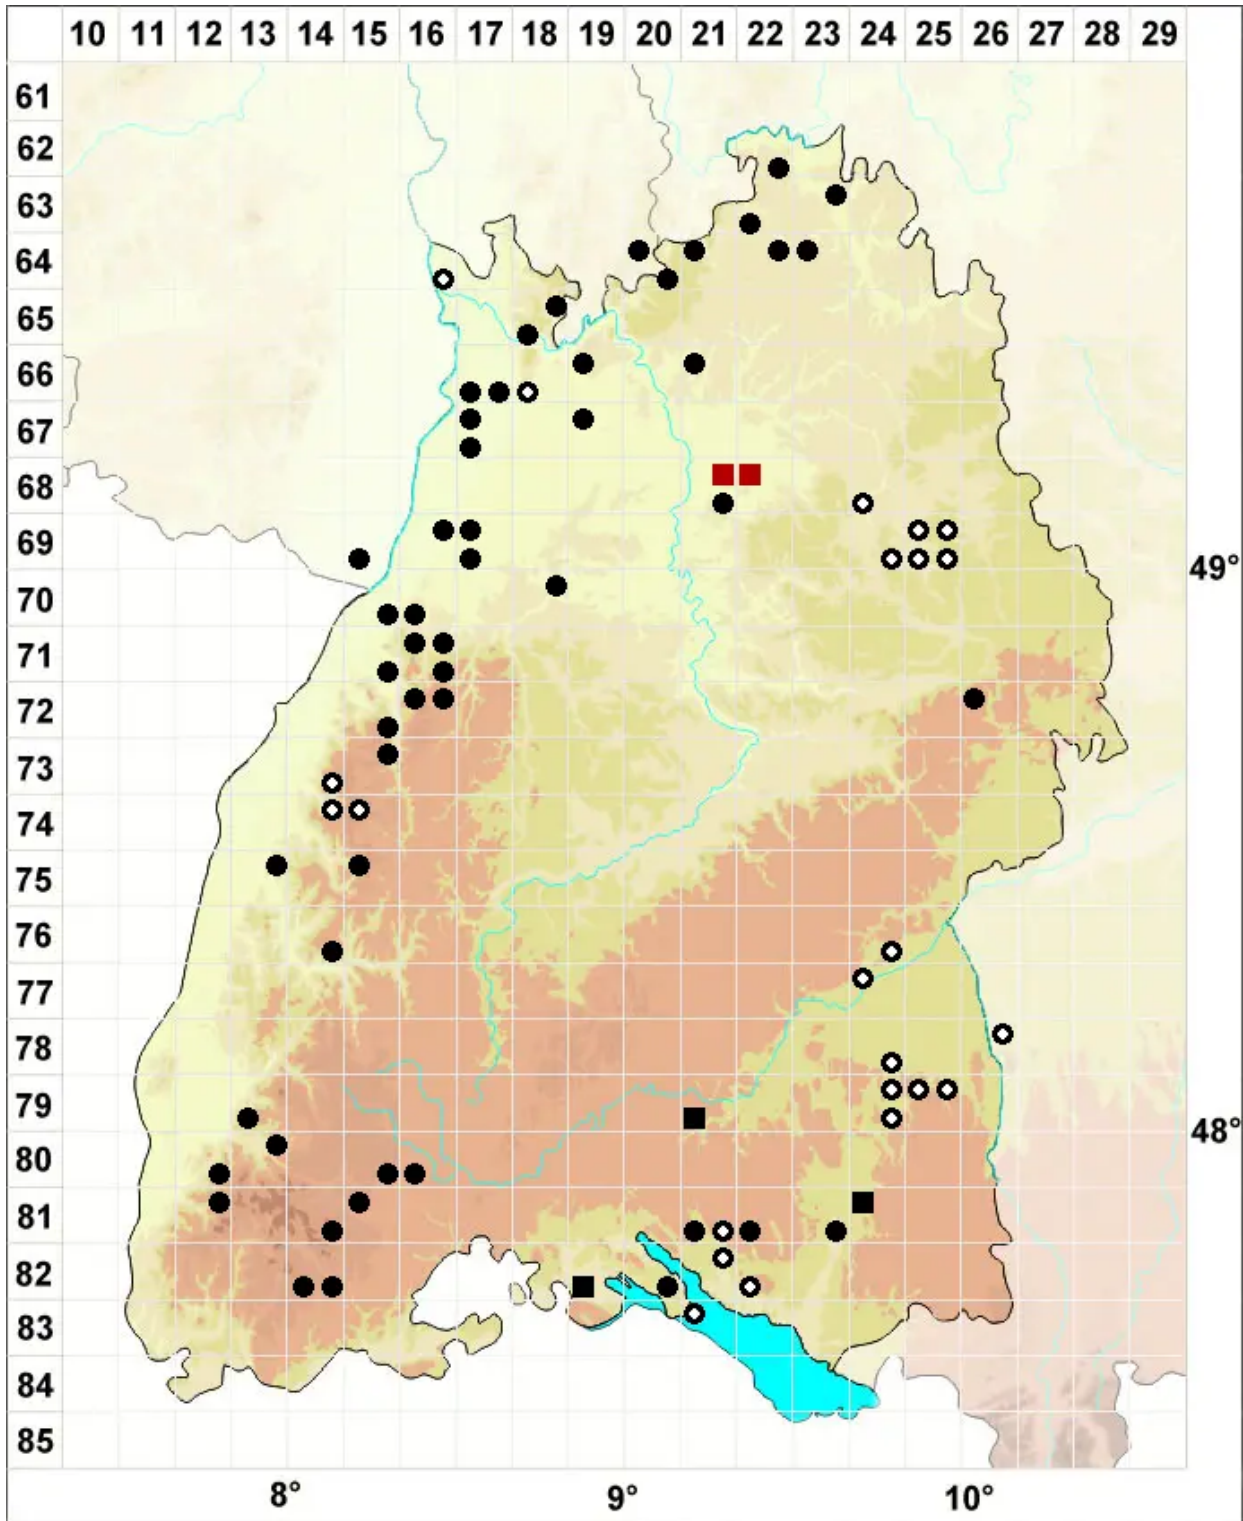

Isopaches bicrenatus (Schmidel ex Hoffm.) H.Buch

Zedernholz-Wurmspitzmoos

Legende:

Symbole:

Ausgefülltes Symbol:
Zeitraum von 1980 bis heute (Aktuelle Angabe)

Leeres Symbol:
Zeitraum vor 1980 (Altangabe)

Quadrat: Herbarbeleg