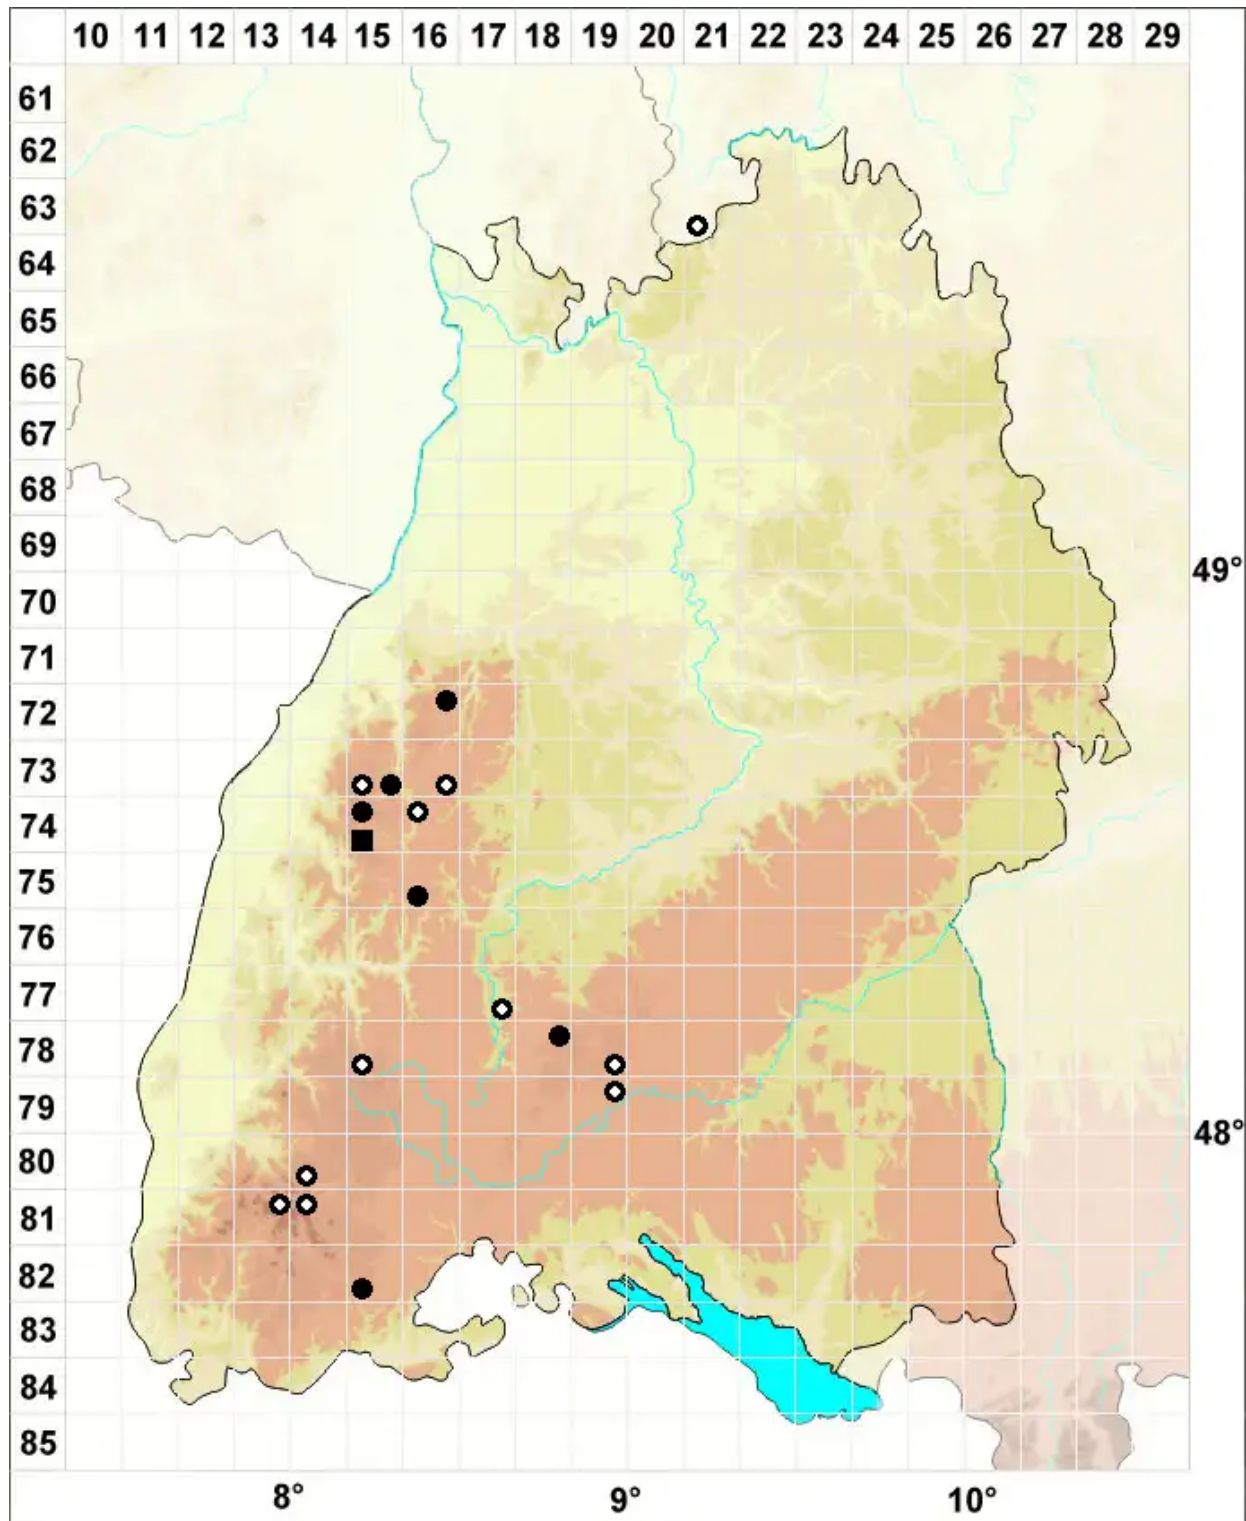

Crossocalyx hellerianus (Nees ex Lindenb.) Meyl.

Hellers Fransenkelchmoos

Legende:

Symbole:
Ausgefülltes Symbol:
Zeitraum von 1980 bis heute (Aktuelle Angabe)
Leeres Symbol:
Zeitraum vor 1980 (Altangabe)
Quadrat: Herbarbeleg