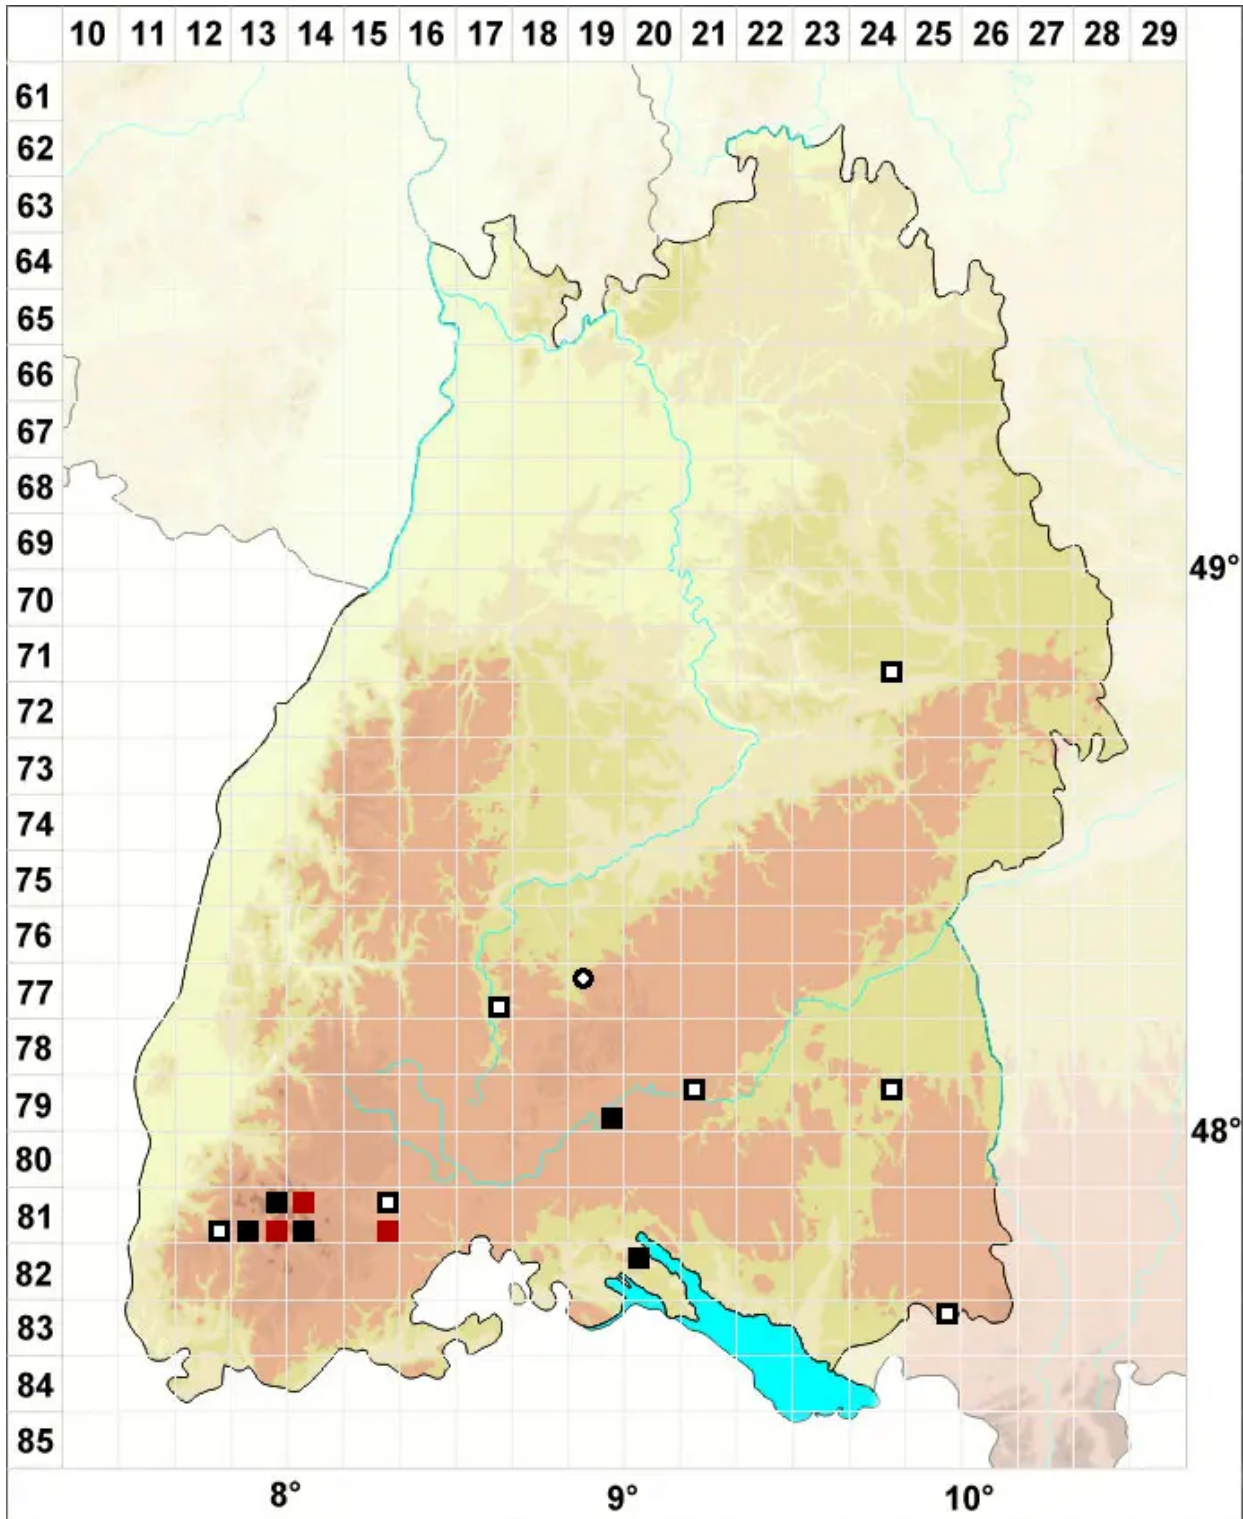

Isopterygiopsis pulchella (Hedw.) Z.Iwats.

Hübsches Gleichflügelmoos, Hübsches Neugleichflügelmoos

Legende:

Symbole:

Ausgefülltes Symbol:
Zeitraum von 1980 bis heute (Aktuelle Angabe)

Leeres Symbol:
Zeitraum vor 1980 (Altangabe)

Quadrat: Herbarbeleg