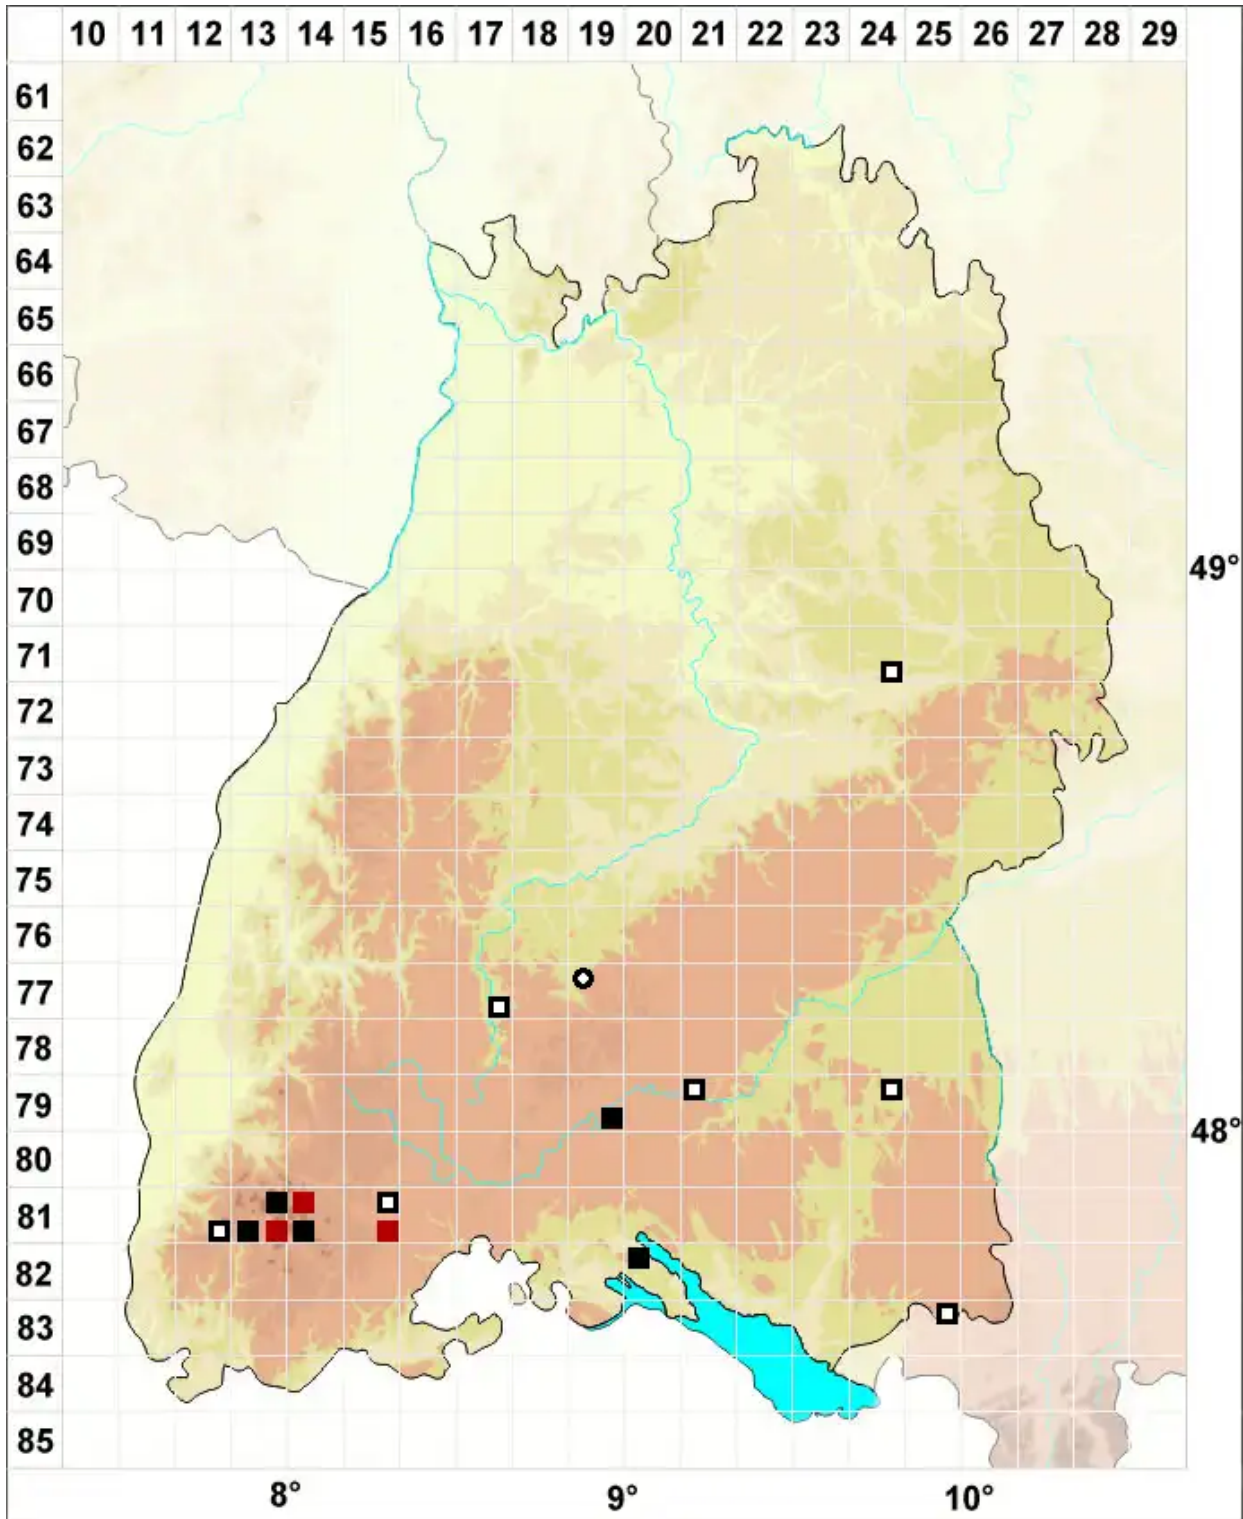

Isopterygiopsis pulchella (Hedw.) Z.Iwats.

Hübsches Gleichflügelmoos, Hübsches Neugleichflügelmoos

Legende:

Symbole:

Ausgefülltes Symbol:
Zeitraum von 1980 bis heute (Aktuelle Angabe)

Leeres Symbol:
Zeitraum vor 1980 (Altangabe)

Quadrat: Herbarbeleg