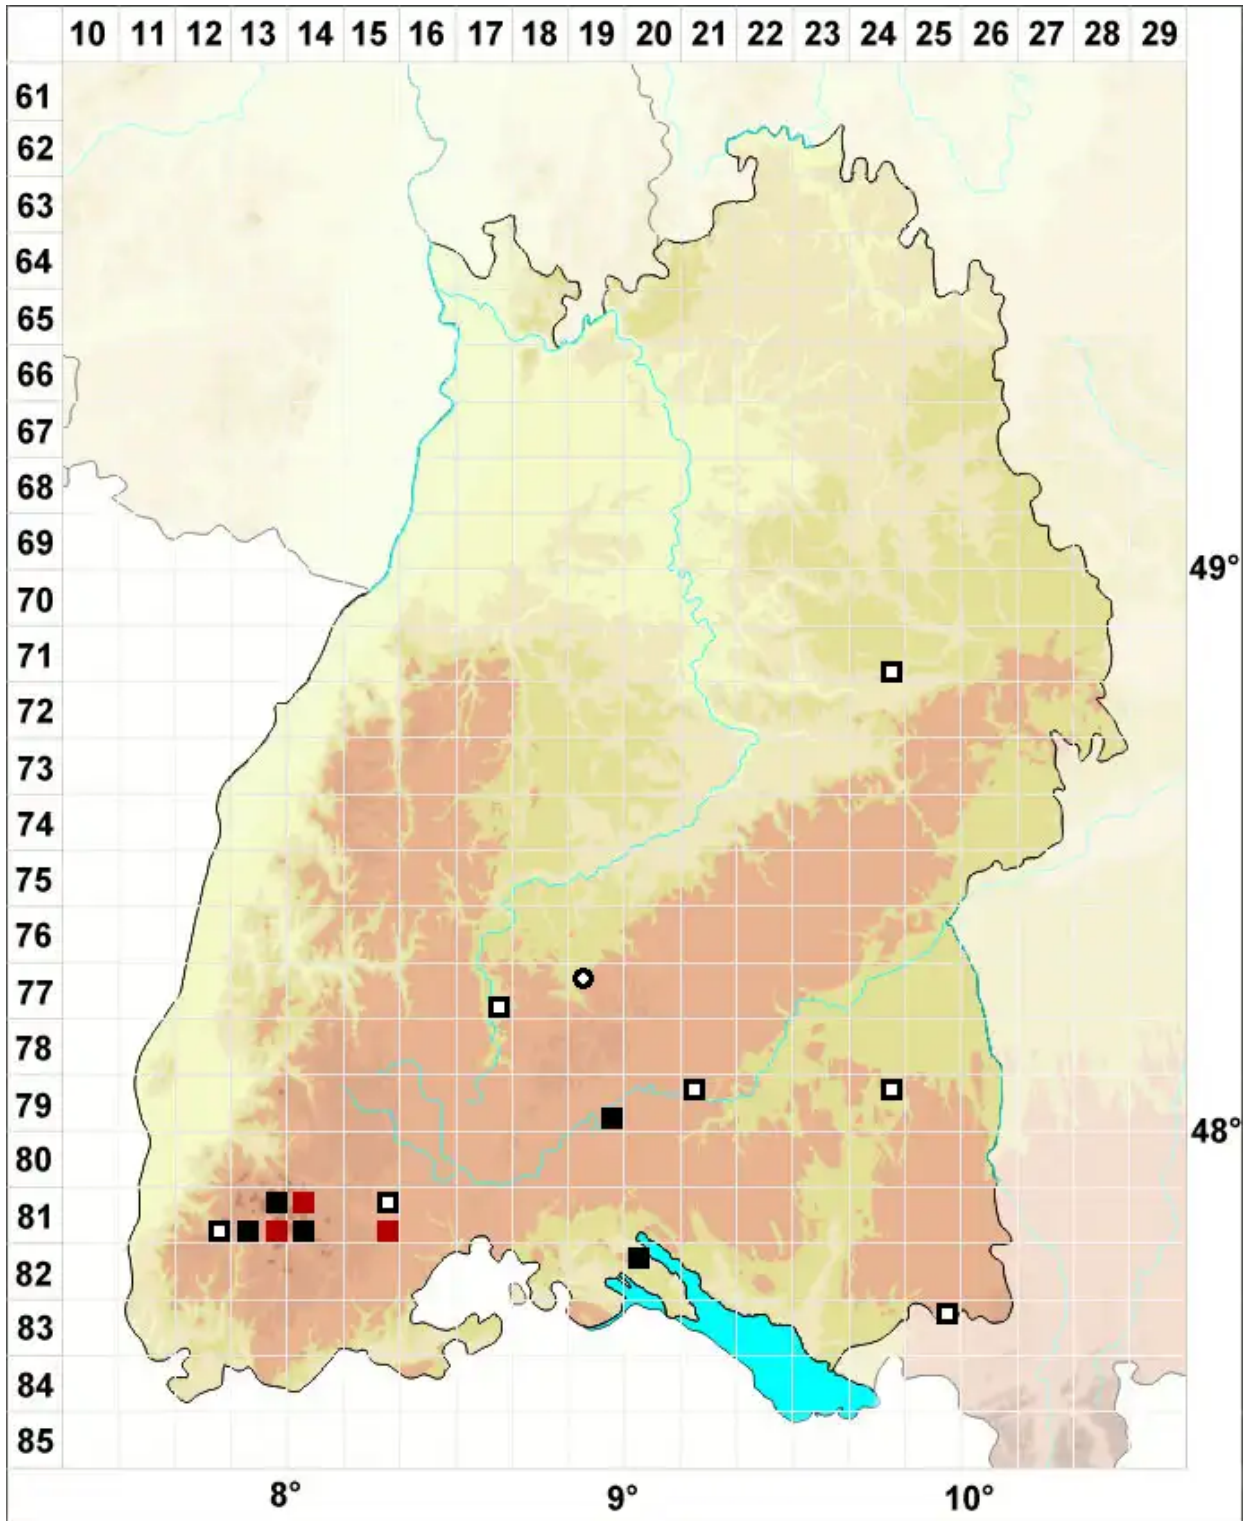

Isopterygiopsis pulchella (Hedw.) Z.Iwats.

Hübsches Gleichflügelmoos, Hübsches Neugleichflügelmoos

Legende:

Symbole:

Ausgefülltes Symbol:
Zeitraum von 1980 bis heute (Aktuelle Angabe)

Leeres Symbol:
Zeitraum vor 1980 (Altangabe)

Quadrat: Herbarbeleg