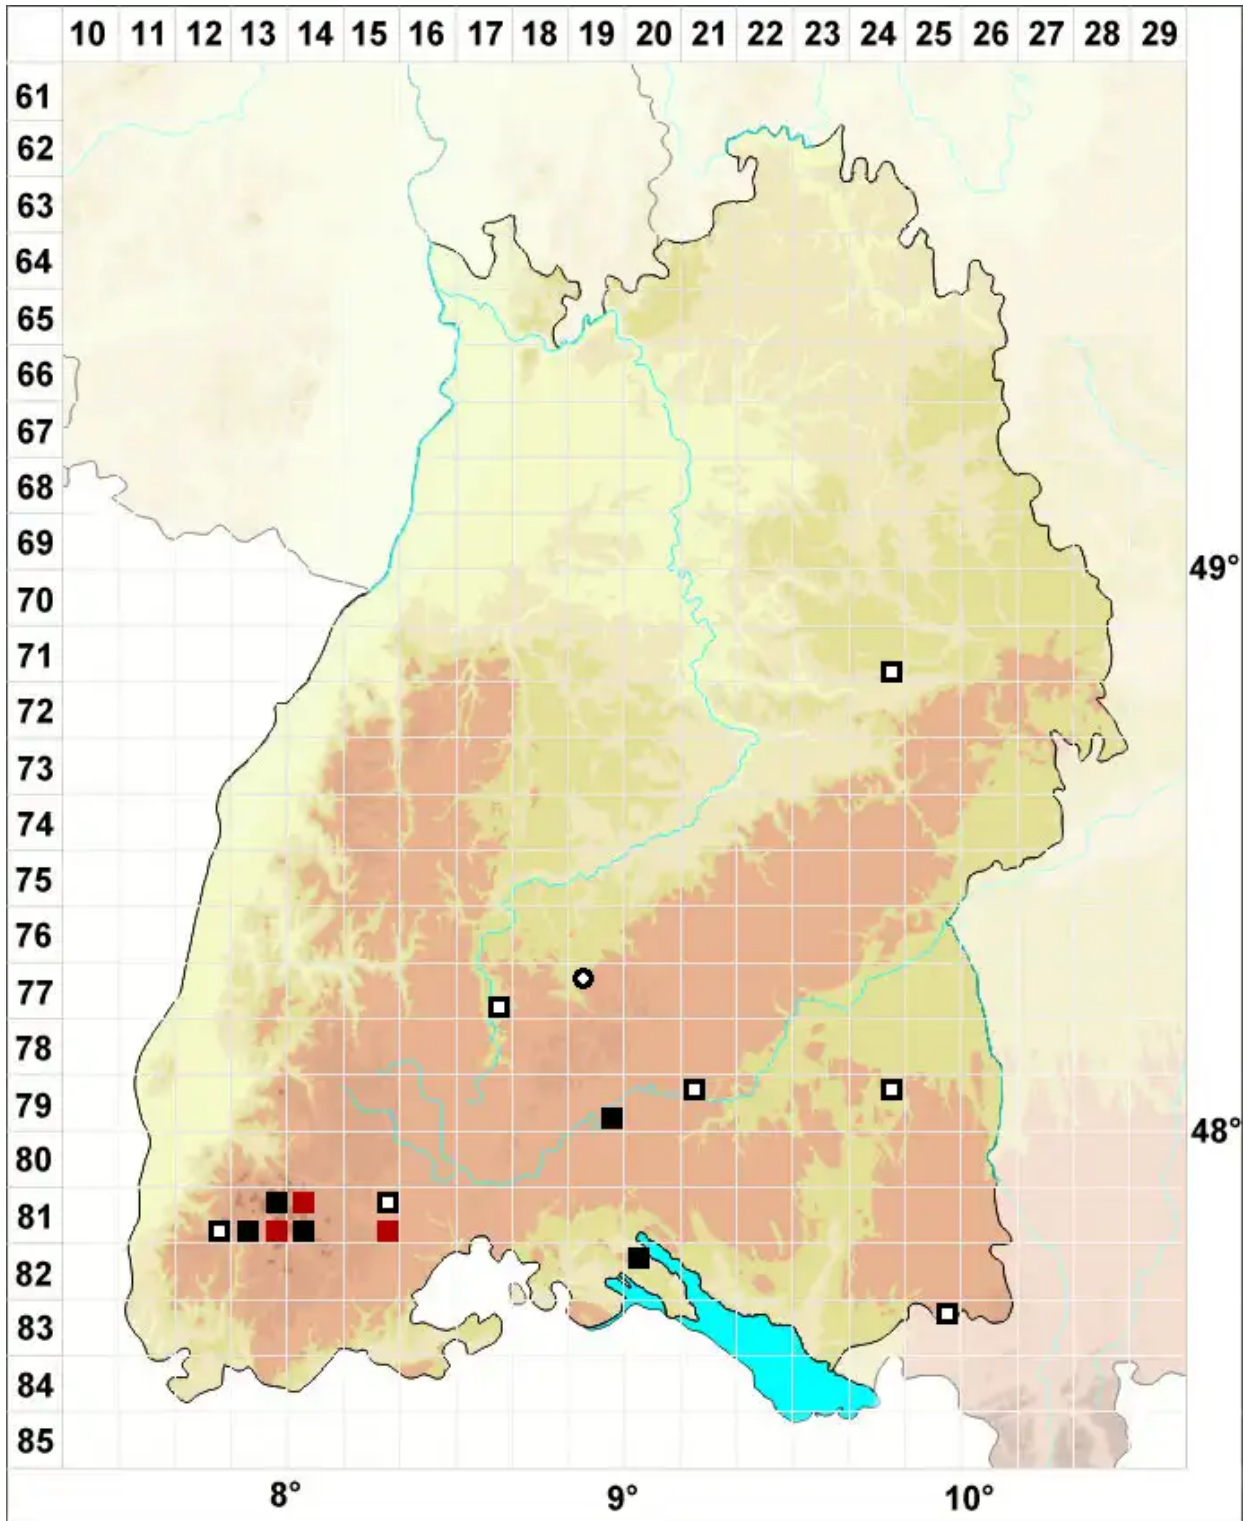

# *Isopterygiopsis pulchella* (Hedw.) Z.Iwats.

Hübsches Gleichflügelmoos, Hübsches Neugleichflügelmoos

Legende:

**Symbole:**

Ausgefülltes Symbol:  
Zeitraum von 1980 bis heute (Aktuelle Angabe)

Leeres Symbol:  
Zeitraum vor 1980 (Altangabe)

Quadrat: Herbarbeleg