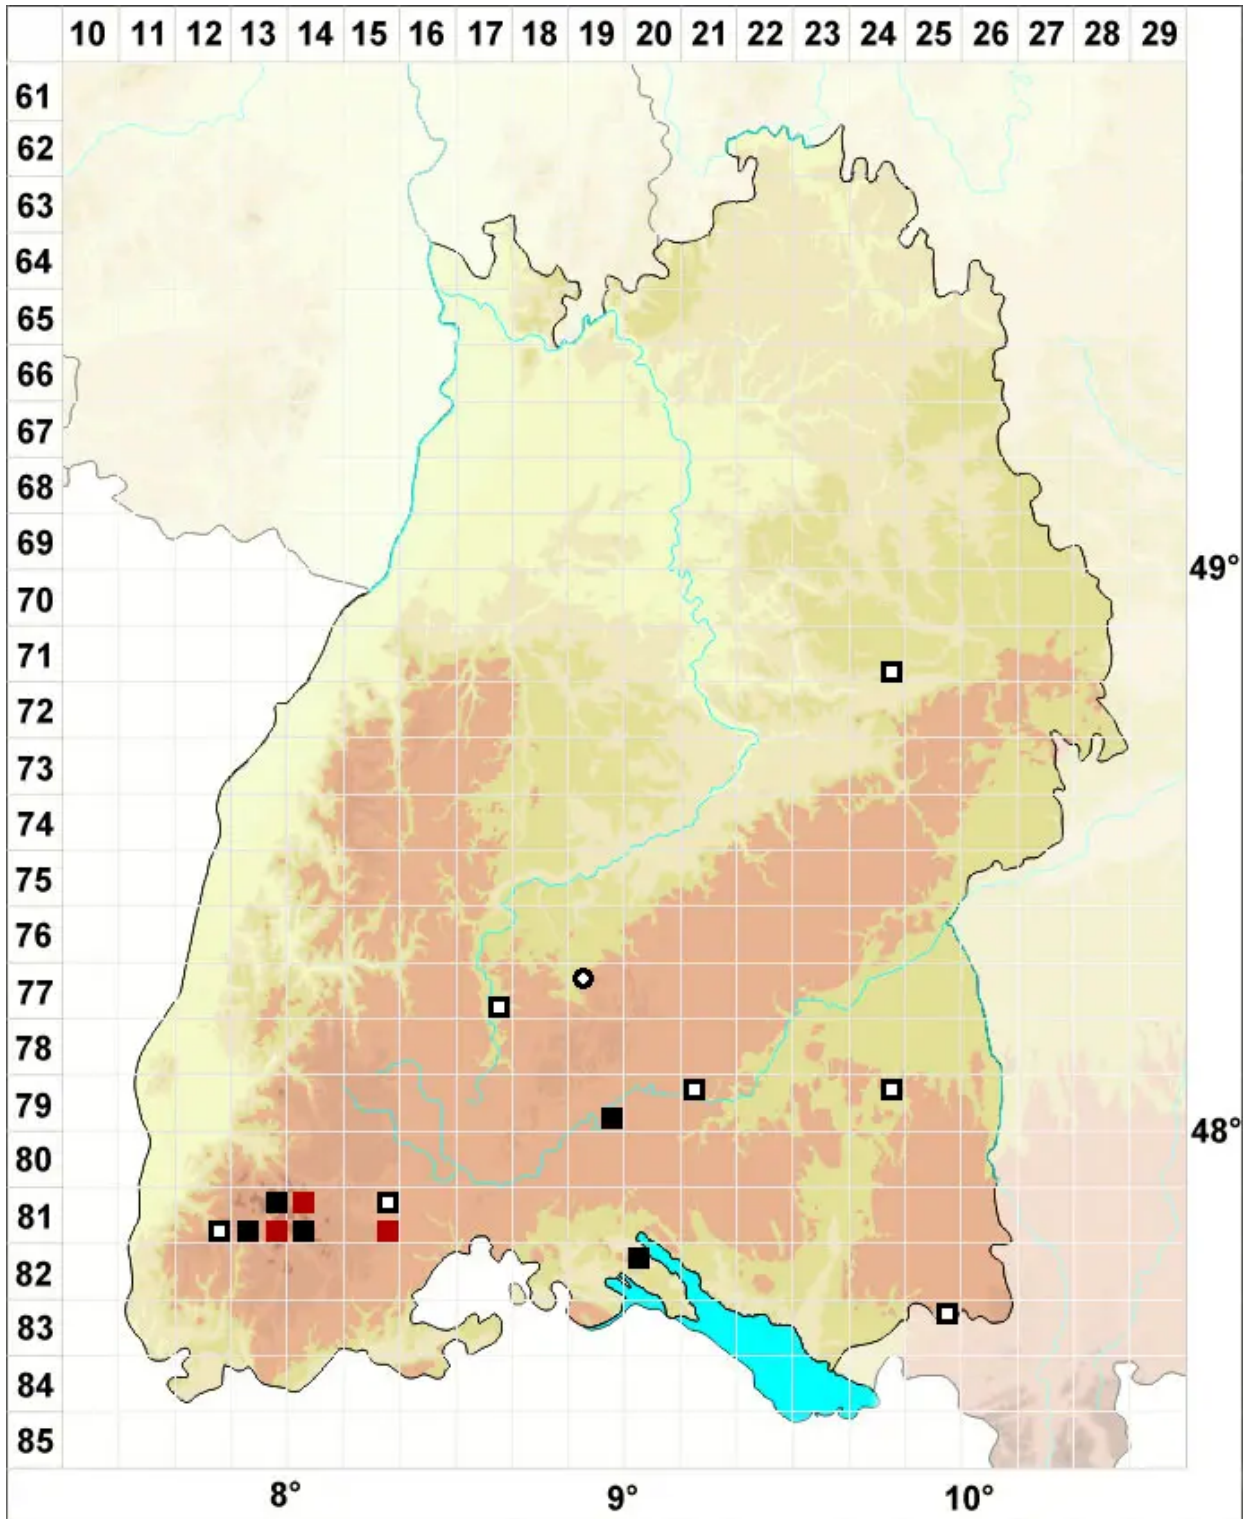

# *Isopterygiopsis pulchella* (Hedw.) Z.Iwats.

Hübsches Gleichflügelmoos, Hübsches Neugleichflügelmoos

Legende:

**Symbole:**

Ausgefülltes Symbol:  
Zeitraum von 1980 bis heute (Aktuelle Angabe)

Leeres Symbol:  
Zeitraum vor 1980 (Altangabe)

Quadrat: Herbarbeleg