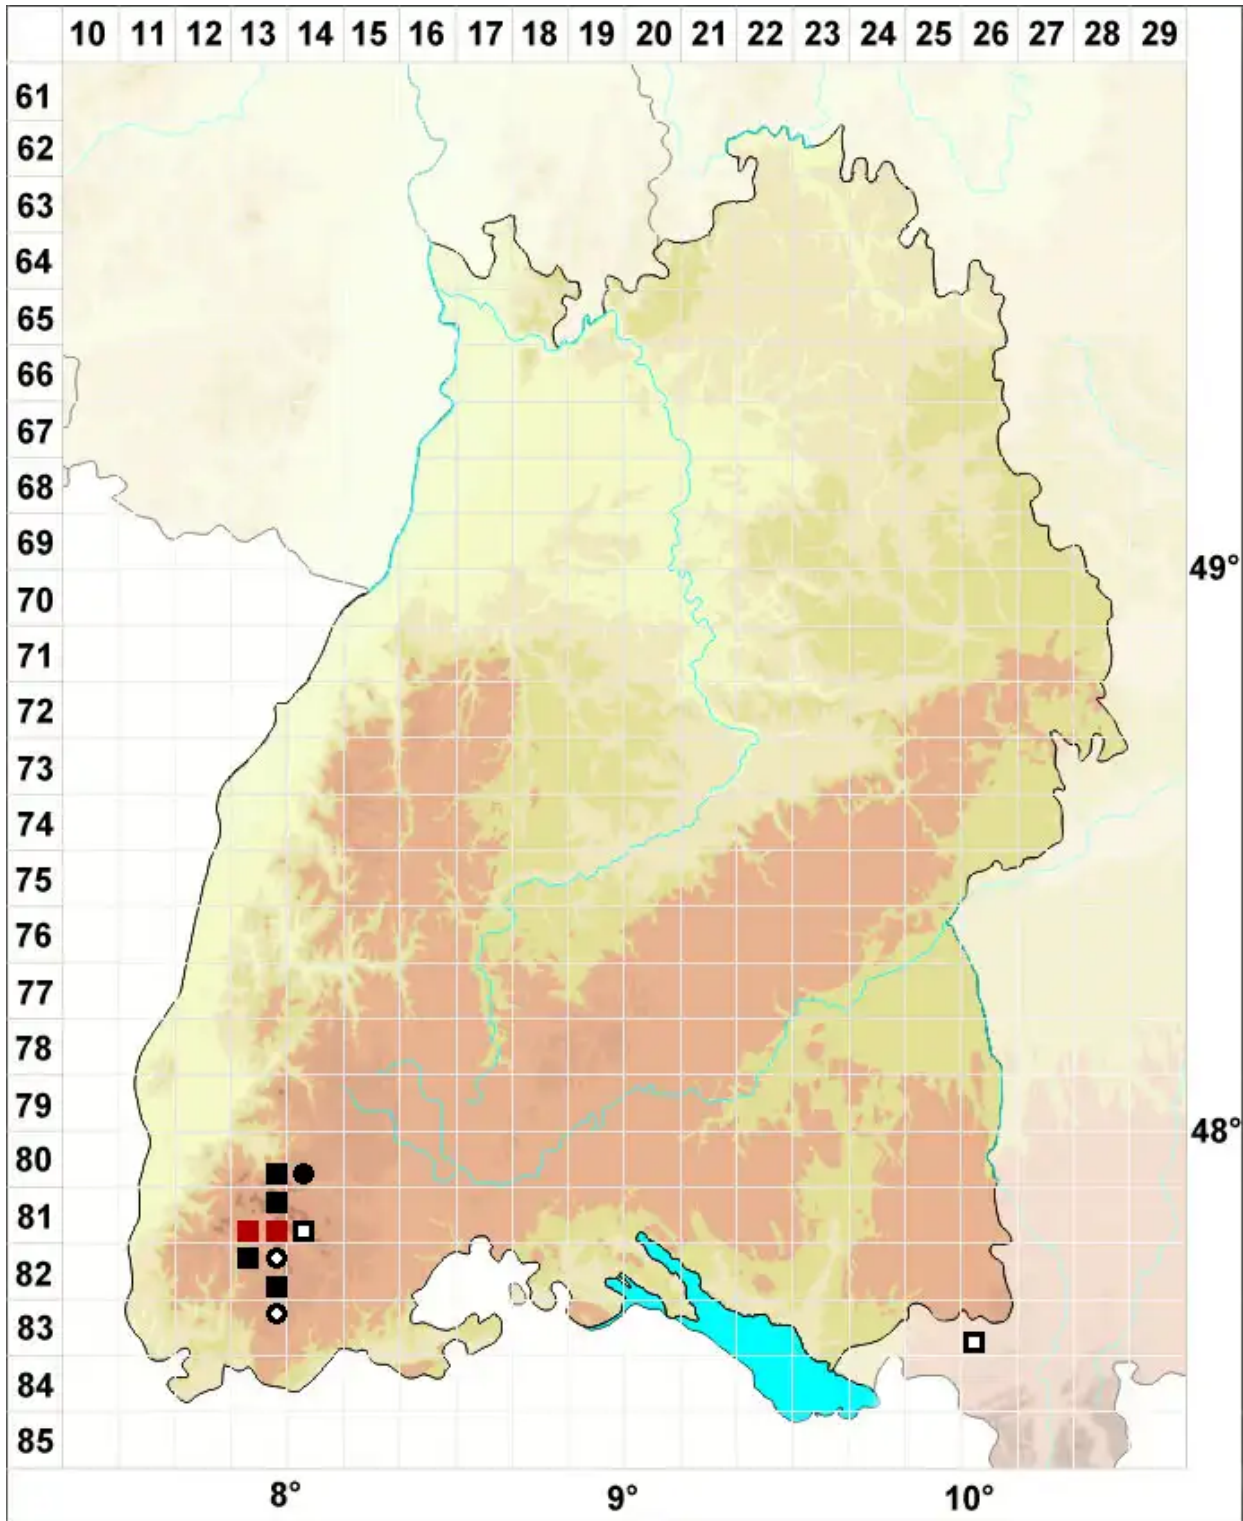

# *Isopterygiopsis muelleriana* (Schimp.) Z.Iwats.

Müllers Gleichflügelmoos, Müllers Neugleichflügelmoos

Legende:

**Symbole:**

Ausgefülltes Symbol:  
Zeitraum von 1980 bis heute (Aktuelle Angabe)

Leeres Symbol:  
Zeitraum vor 1980 (Altangabe)

Quadrat: Herbarbeleg