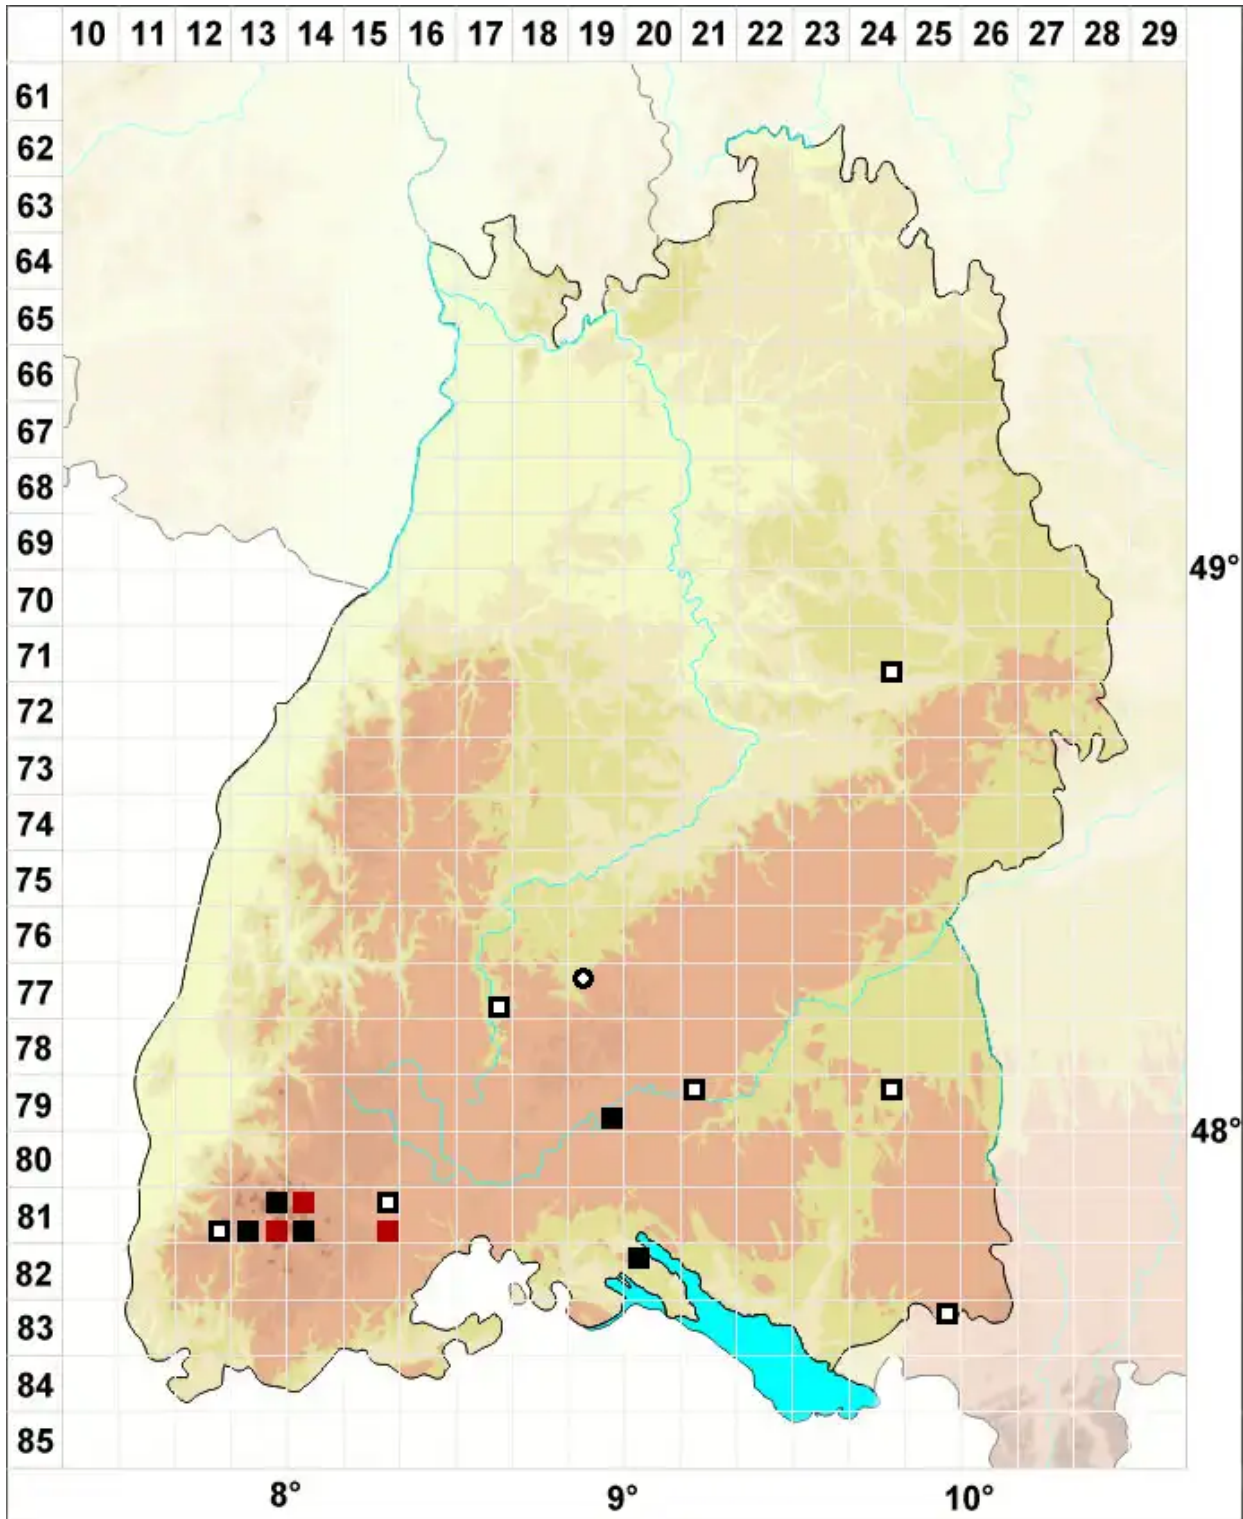

Isopterygiopsis pulchella (Hedw.) Z.Iwats.

Hübsches Gleichflügelmoos, Hübsches Neugleichflügelmoos

Legende:

- Symbole:**
- Ausgefülltes Symbol:
Zeitraum von 1980 bis heute (Aktuelle Angabe)
 - Leeres Symbol:
Zeitraum vor 1980 (Altangabe)
 - Quadrat: Herbarbeleg