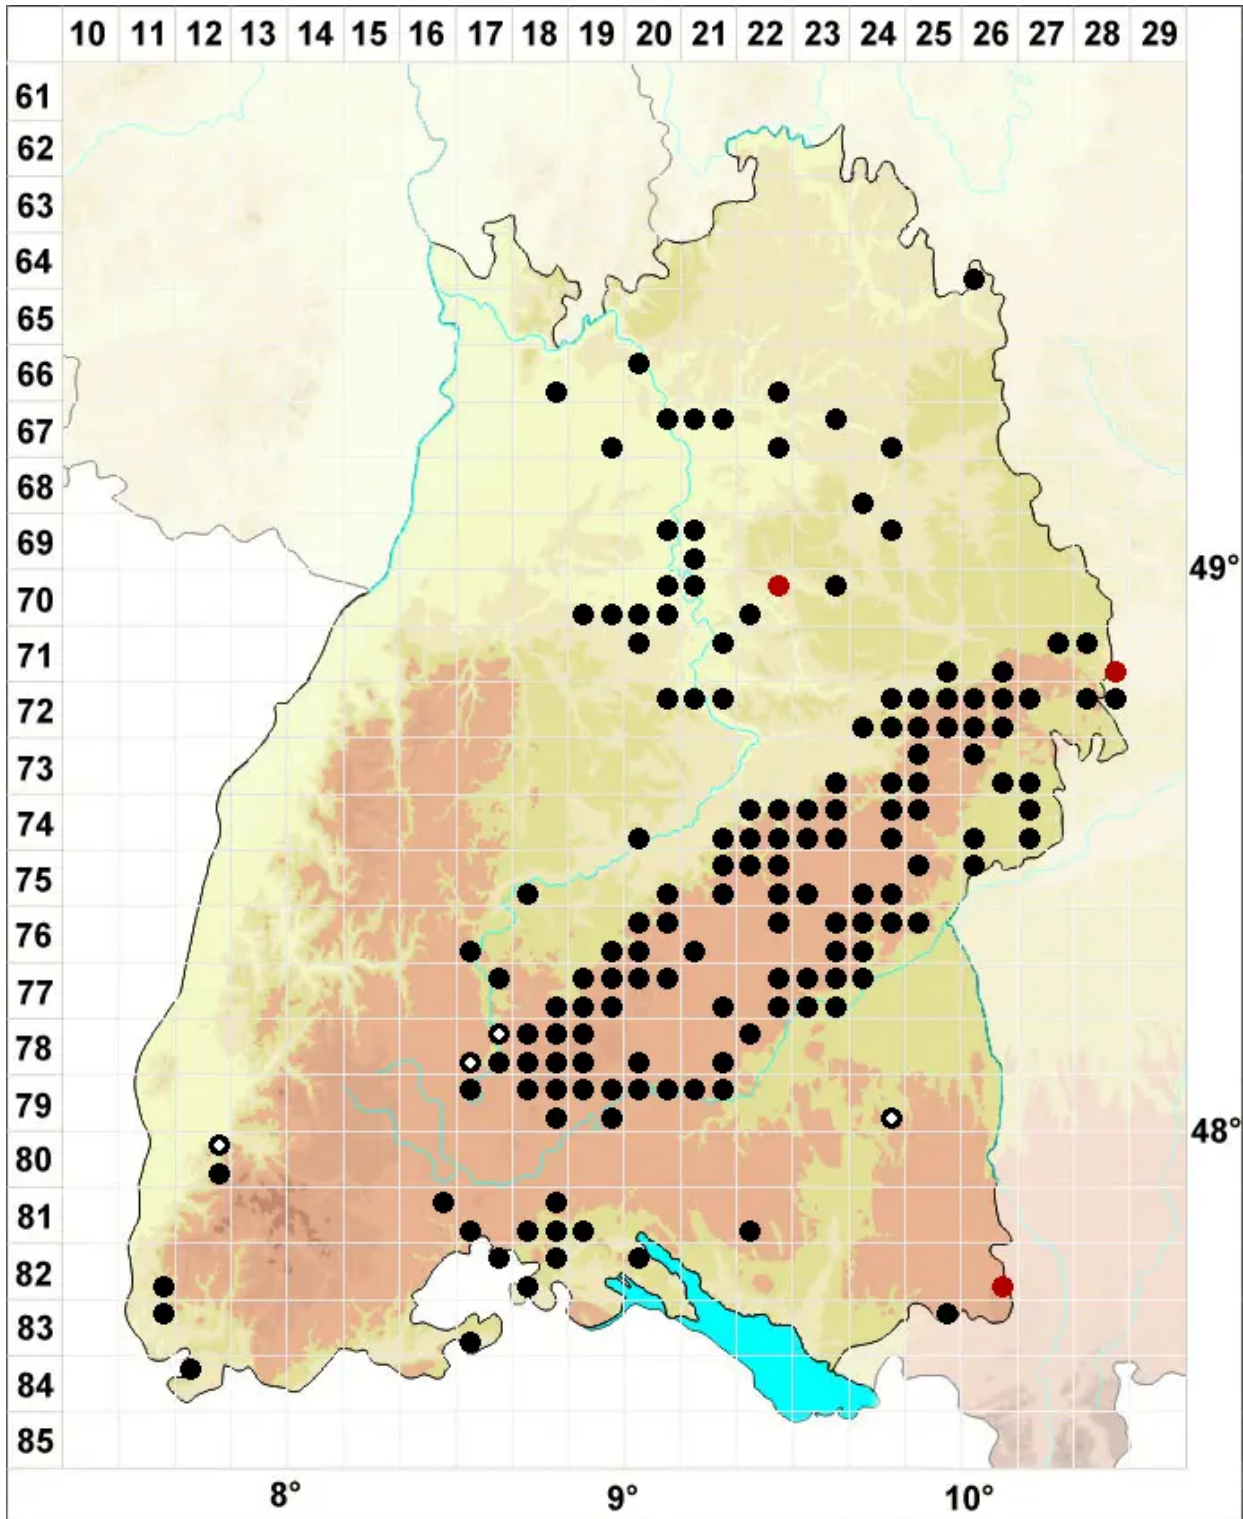

Plasteurhynchium striatulum (Spruce) M.Fleisch.

Echtes Kalkschönschnabelmoos

Legende:

- Symbole:**
- Ausgefülltes Symbol:
Zeitraum von 1980 bis heute (Aktuelle Angabe)
 - Leeres Symbol:
Zeitraum vor 1980 (Altangabe)
 - Quadrat: Herbarbeleg