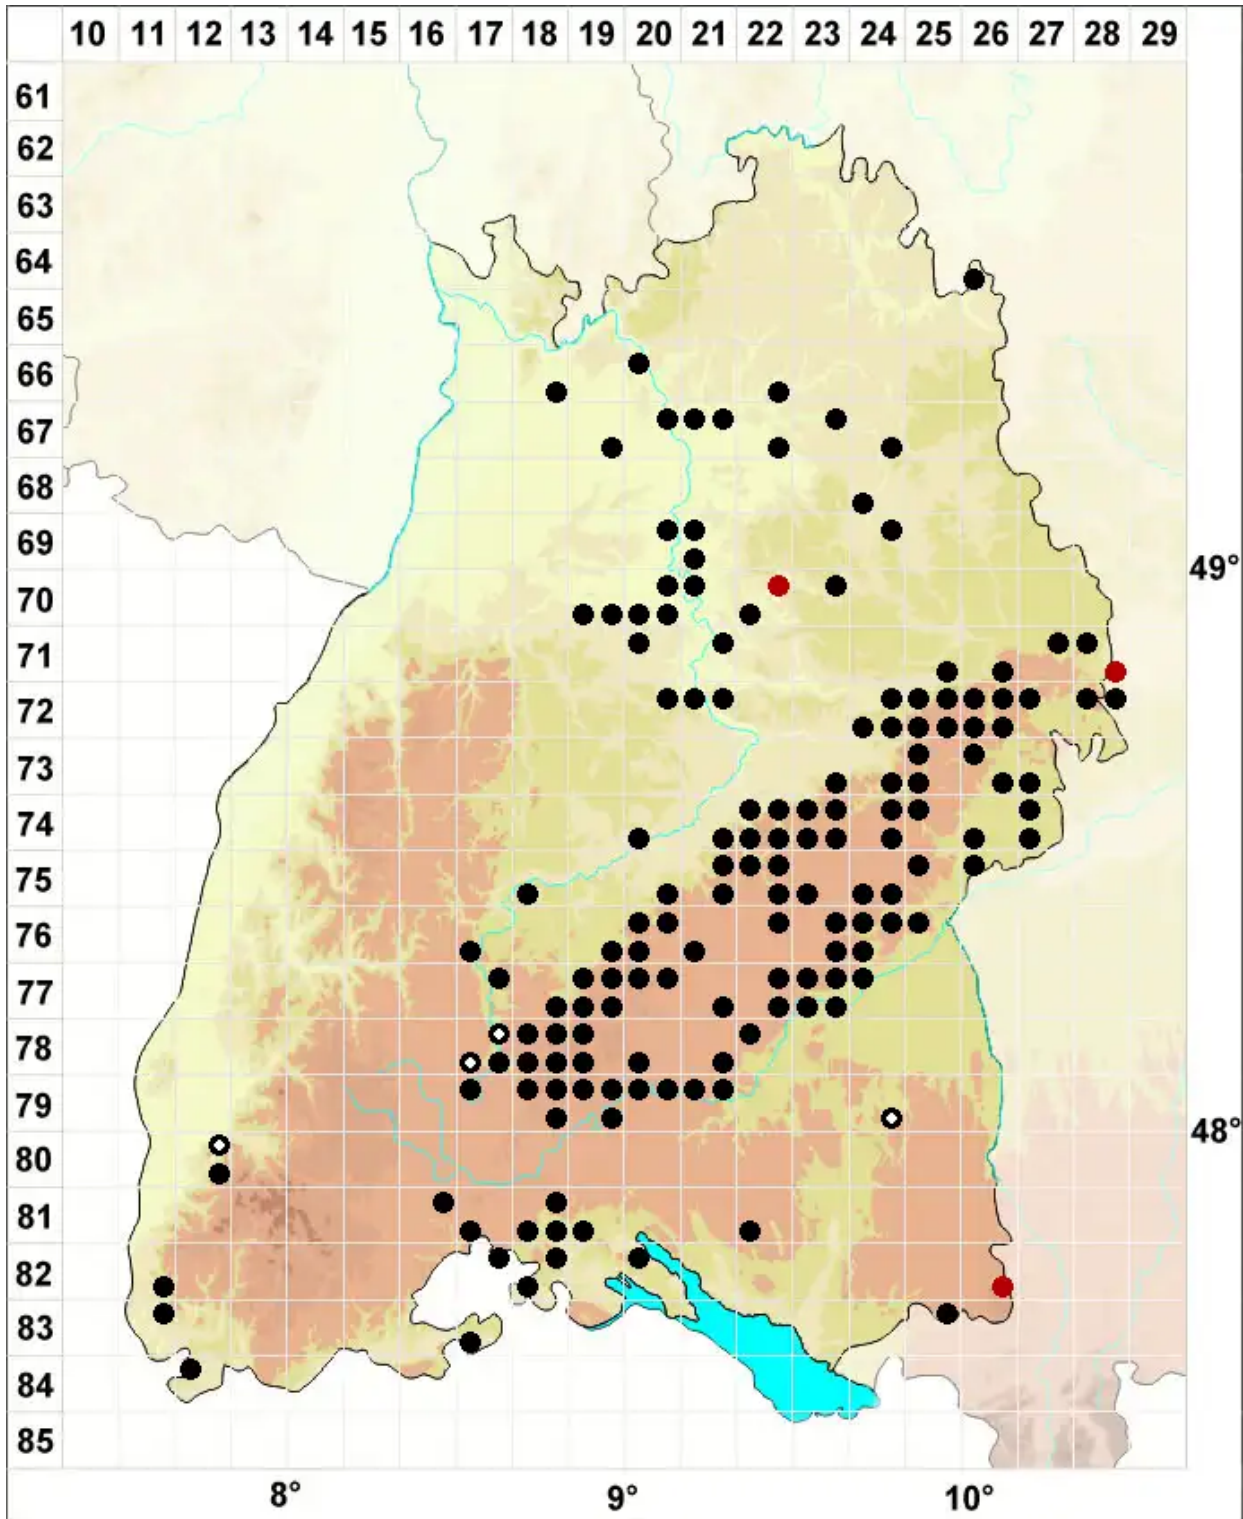

Plasteurhynchium striatulum (Spruce) M.Fleisch.

Echtes Kalkschönschnabelmoos

Legende:

- Symbole:**
- Ausgefülltes Symbol:
Zeitraum von 1980 bis heute (Aktuelle Angabe)
 - Leeres Symbol:
Zeitraum vor 1980 (Altangabe)
 - Quadrat: Herbarbeleg