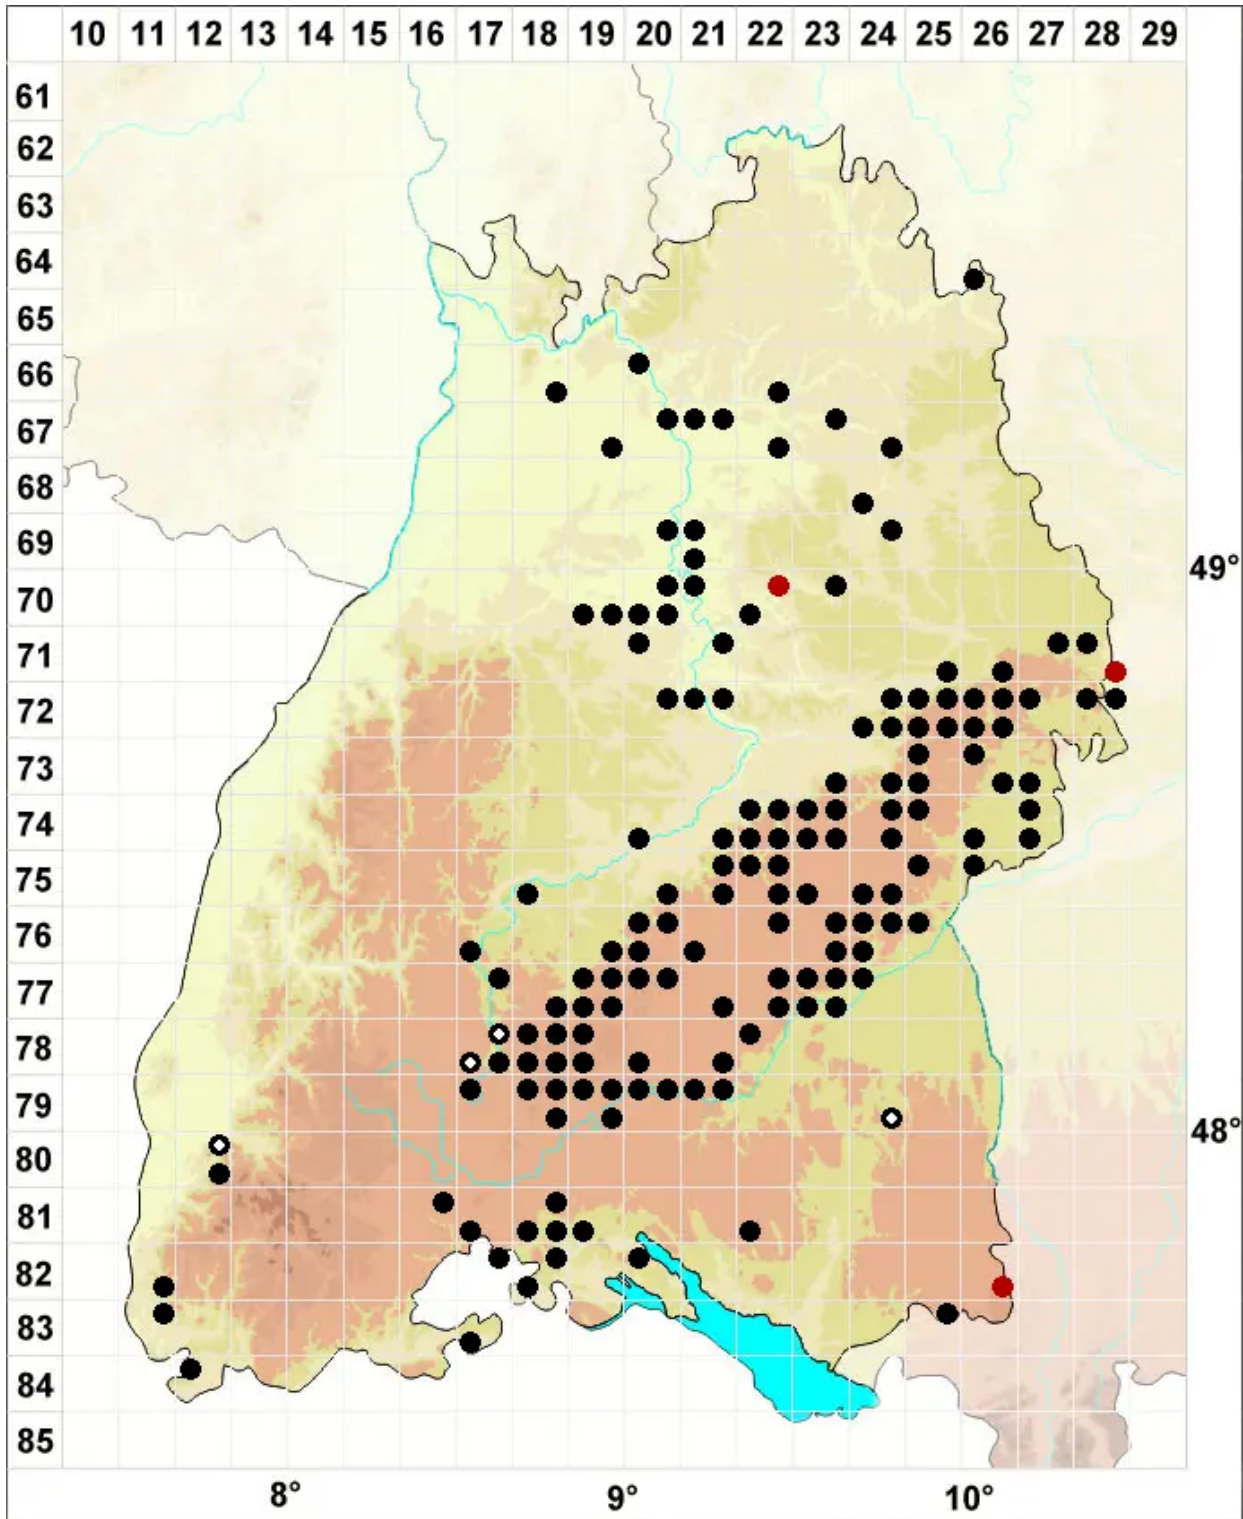

# Plasteurhynchium striatulum (Spruce) M.Fleisch.

Echtes Kalkschönschnabelmoos

Legende:

- Symbole:**
- Ausgefülltes Symbol:  
Zeitraum von 1980 bis heute (Aktuelle Angabe)
  - Leeres Symbol:  
Zeitraum vor 1980 (Altangabe)
  - Quadrat: Herbarbeleg