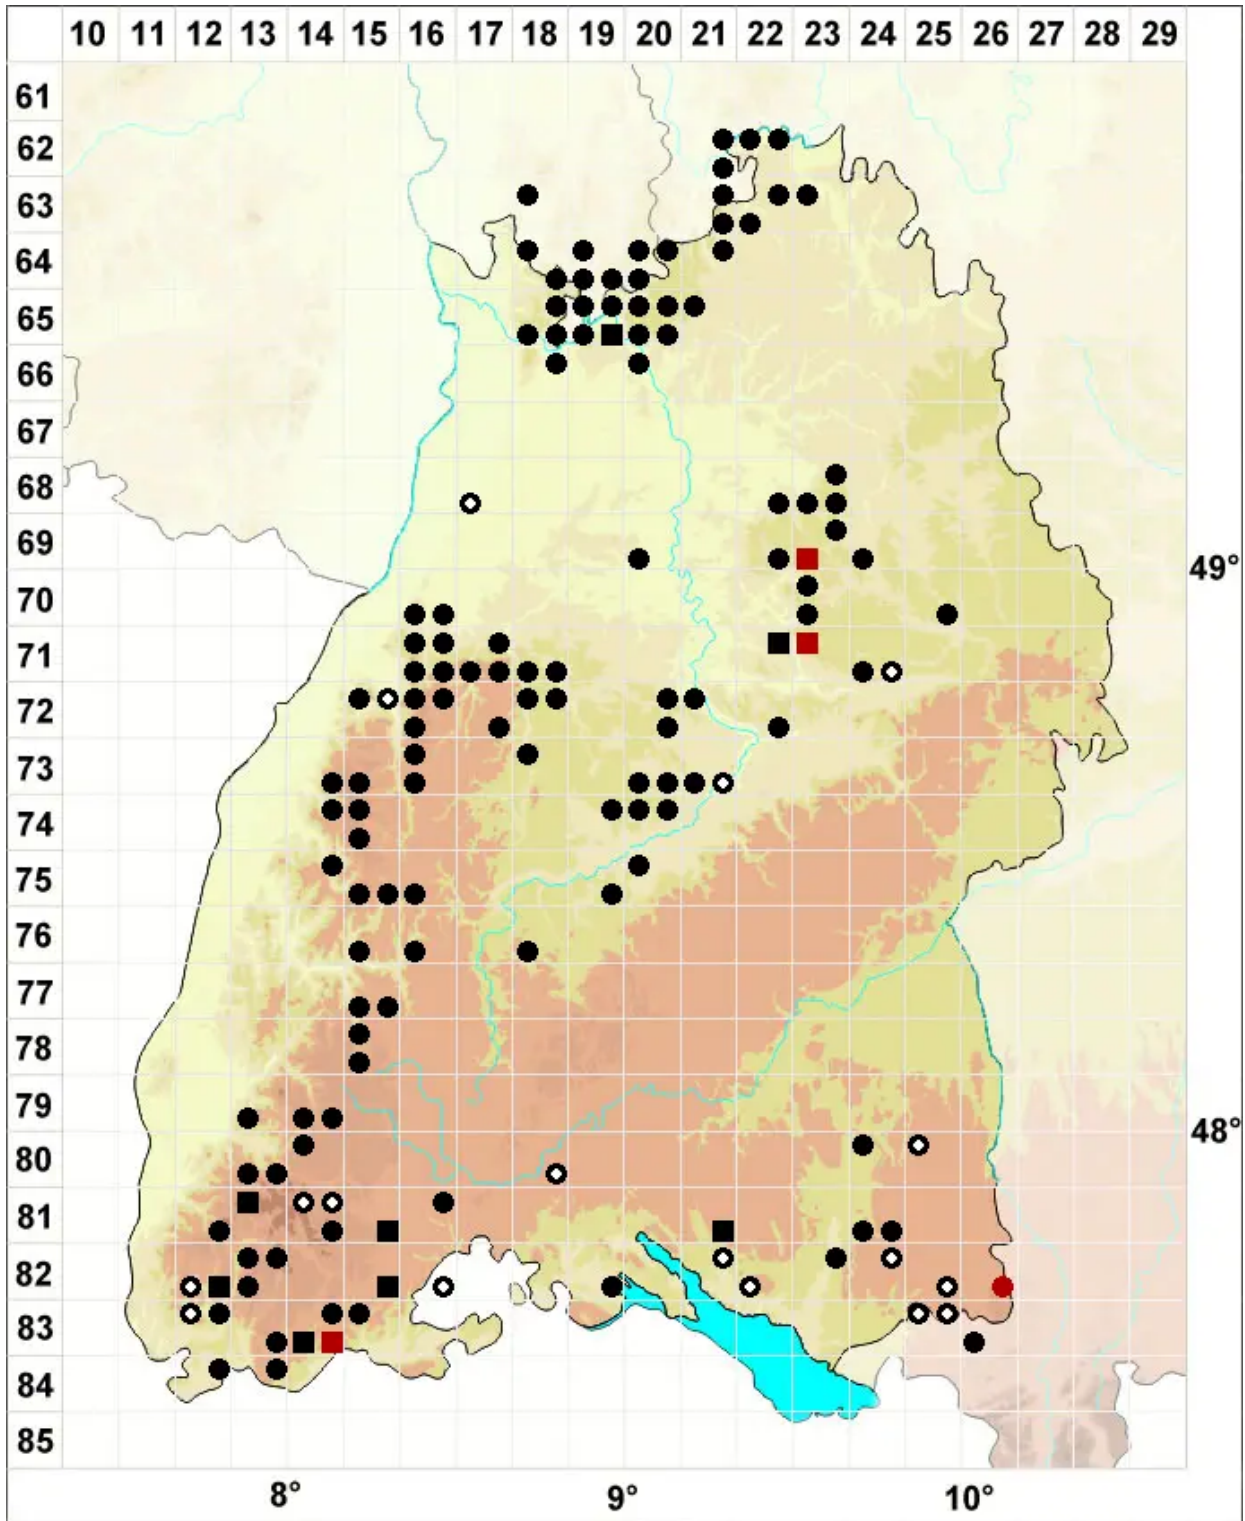

Syzygiella autumnalis (DC.) K.Feldberg, Vañnñā, Hentschel &

Herbstlebermoos, Neues Herbst-Jamesonmoos

Legende:

Symbole:

Ausgefülltes Symbol:
Zeitraum von 1980 bis heute (Aktuelle Angabe)

Leeres Symbol:
Zeitraum vor 1980 (Altangabe)

Quadrat: Herbarbeleg