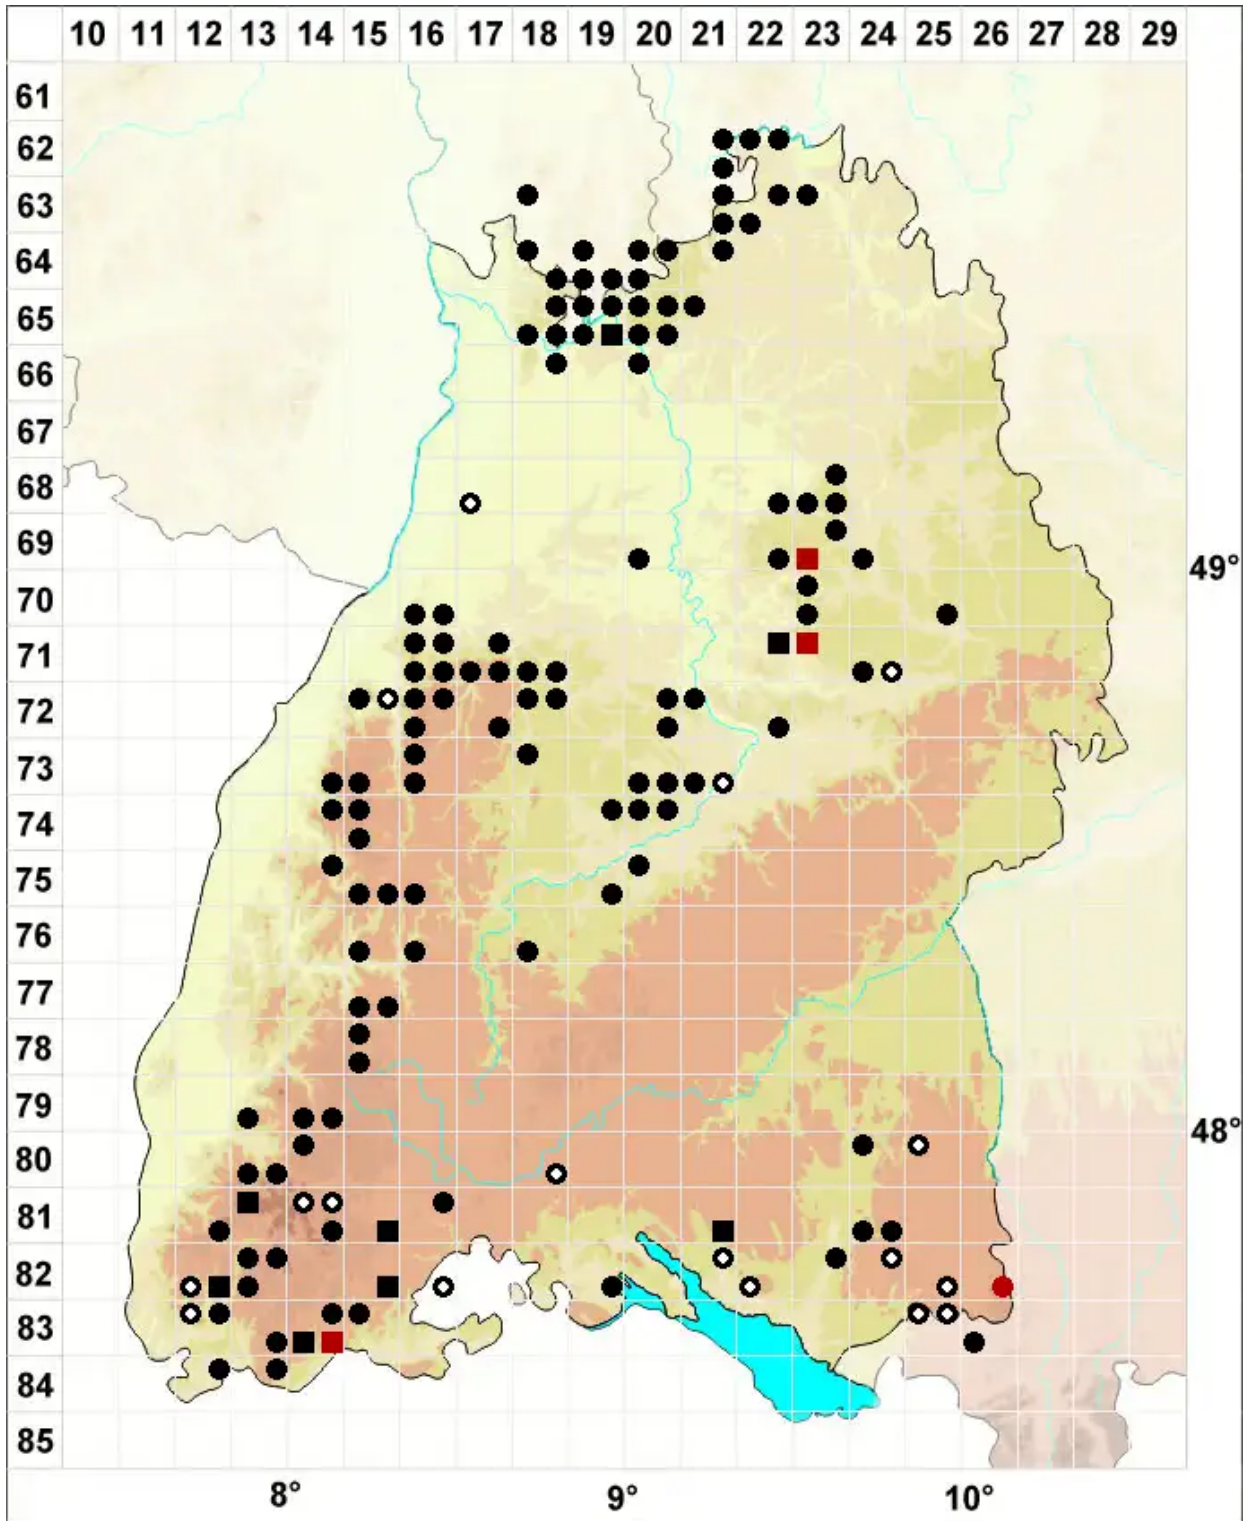

Syzygiella autumnalis (DC.) K.Feldberg, Vañna, Hentschel &

Herbstlebermoos, Neues Herbst-Jamesonmoos

Legende:

- Symbole:**
- Ausgefülltes Symbol:
Zeitraum von 1980 bis heute (Aktuelle Angabe)
 - Leeres Symbol:
Zeitraum vor 1980 (Altangabe)
 - Quadrat: Herbarbeleg