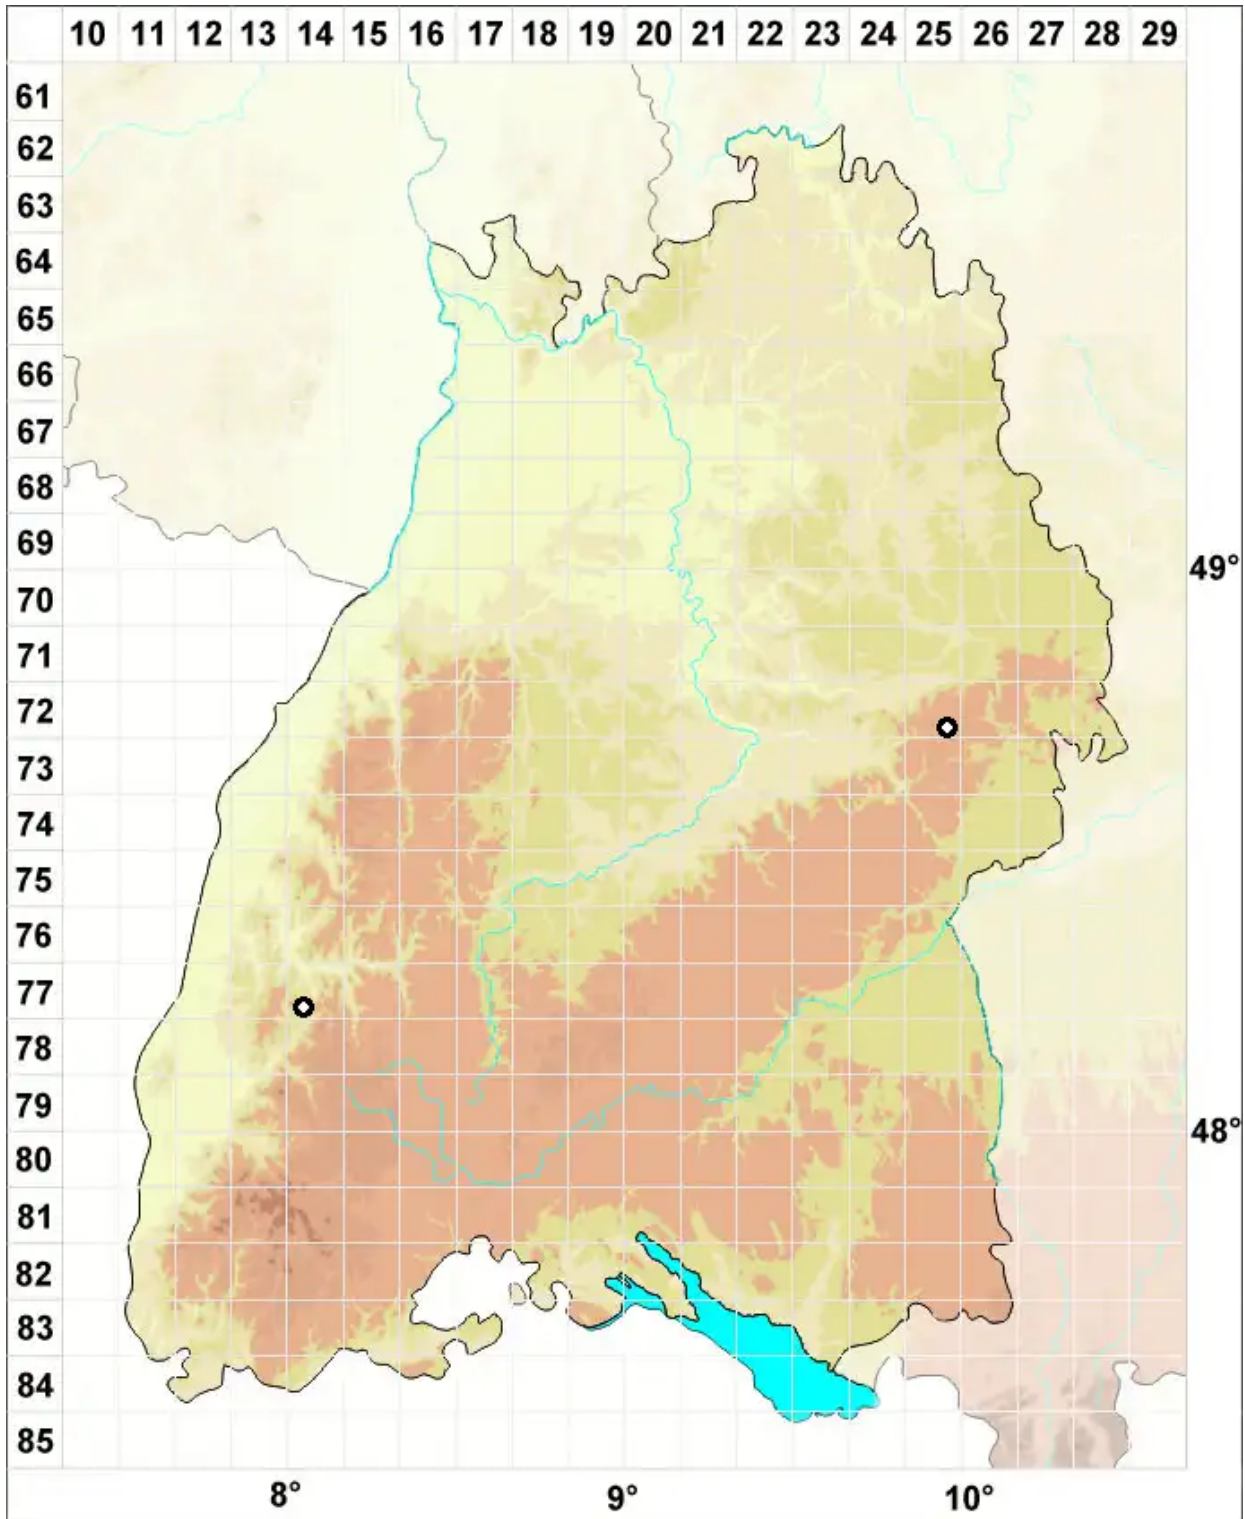

Biantheridium undulifolium (Nees) Konstant. & Vilnet

Moorbewohnendes Wellblattlebermoos

Legende:

Symbole:

Ausgefülltes Symbol:
Zeitraum von 1980 bis heute (Aktuelle Angabe)

Leeres Symbol:
Zeitraum vor 1980 (Altangabe)

Quadrat: Herbarbeleg