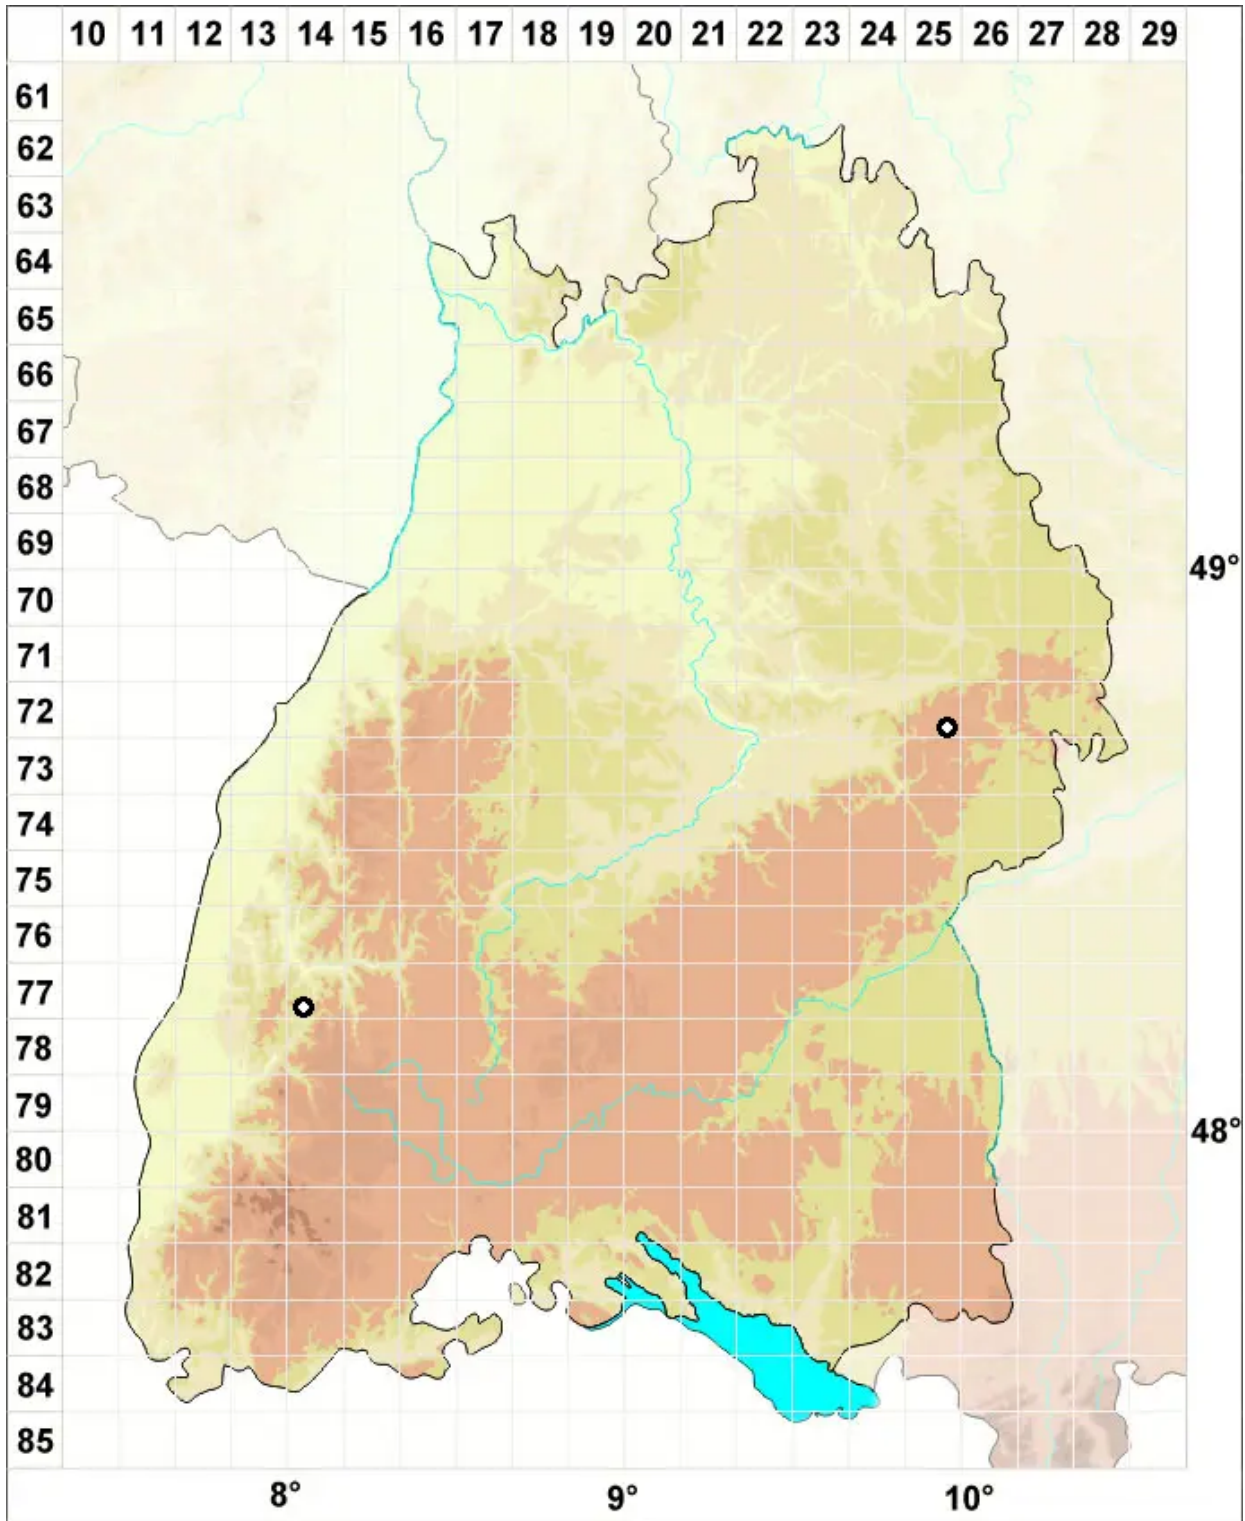

# Biantheridium undulifolium (Nees) Konstant. & Vilnet

Moorbewohnendes Wellblattlebermoos

Legende:

**Symbole:**

Ausgefülltes Symbol:  
Zeitraum von 1980 bis heute (Aktuelle Angabe)

Leeres Symbol:  
Zeitraum vor 1980 (Altangabe)

Quadrat: Herbarbeleg