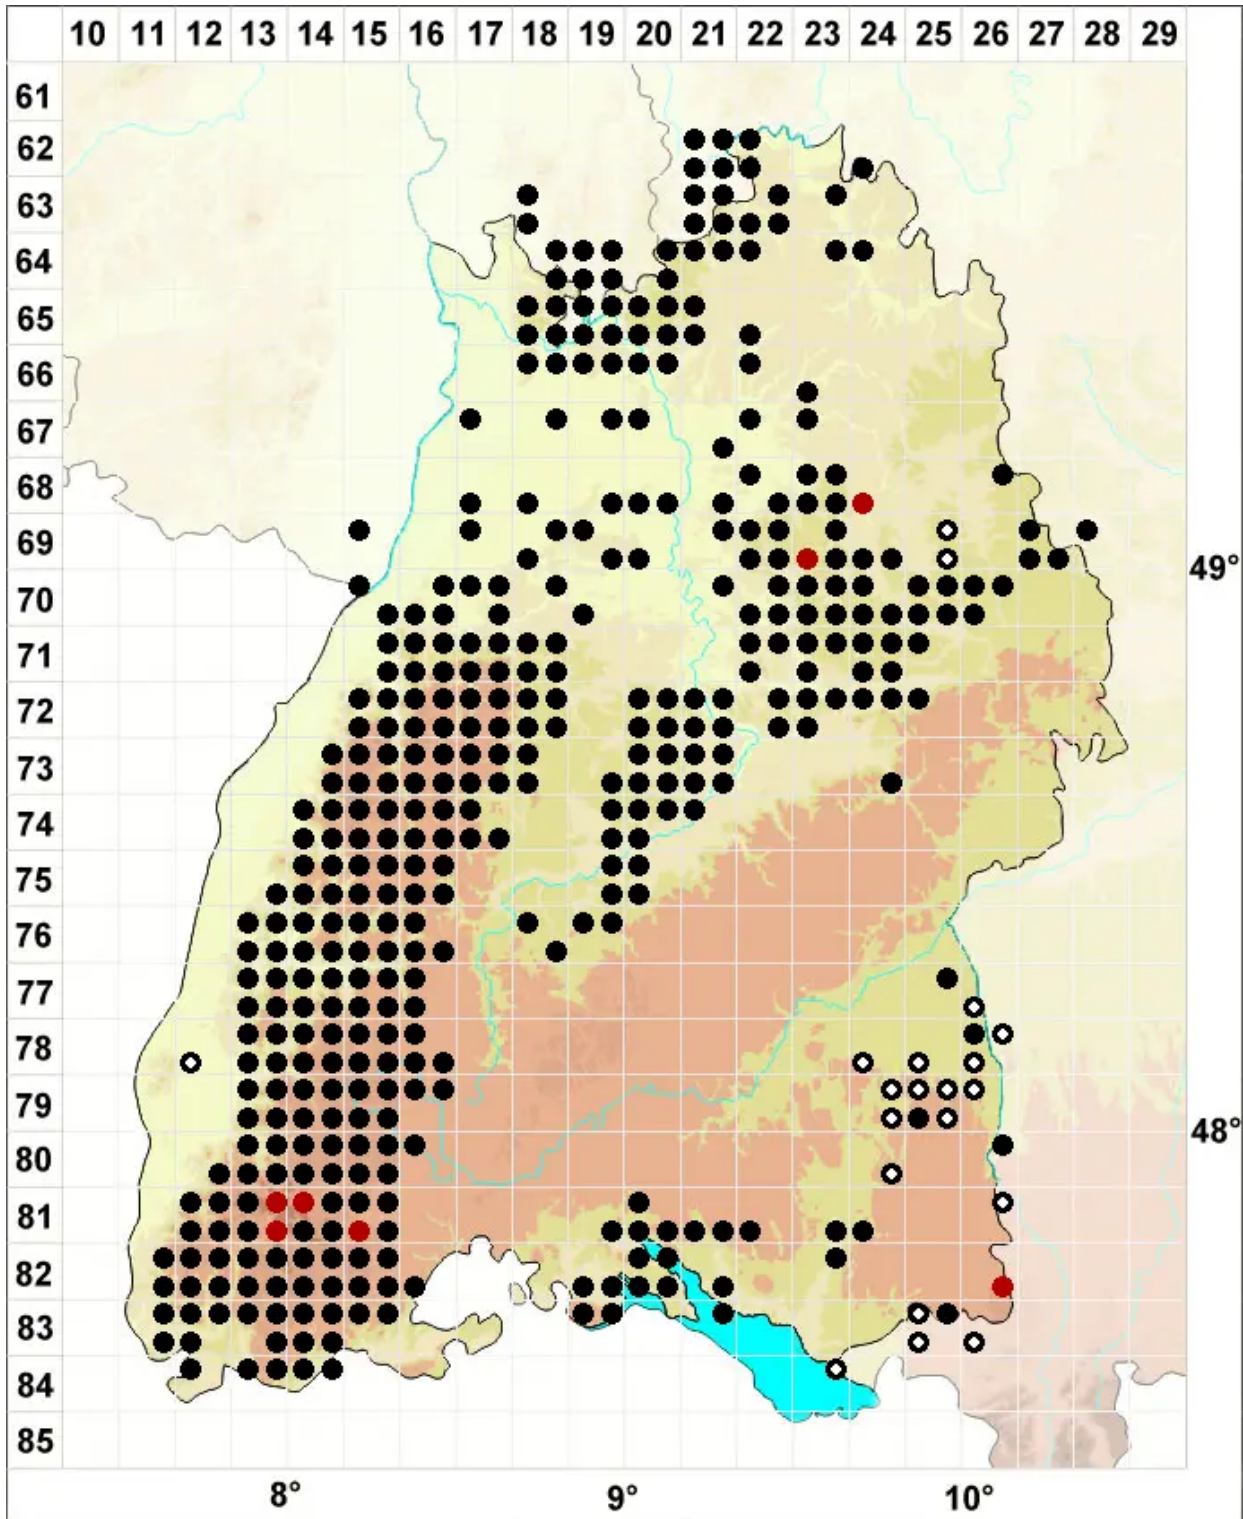

# Diplophyllum albicans (L.) Dumort.

Weißrippiges Doppelblattmoos, Hellstreifiges Doppelblattmoos

Legende:

**Symbole:**

Ausgefülltes Symbol:  
Zeitraum von 1980 bis heute (Aktuelle Angabe)

Leeres Symbol:  
Zeitraum vor 1980 (Altangabe)

Quadrat: Herbarbeleg