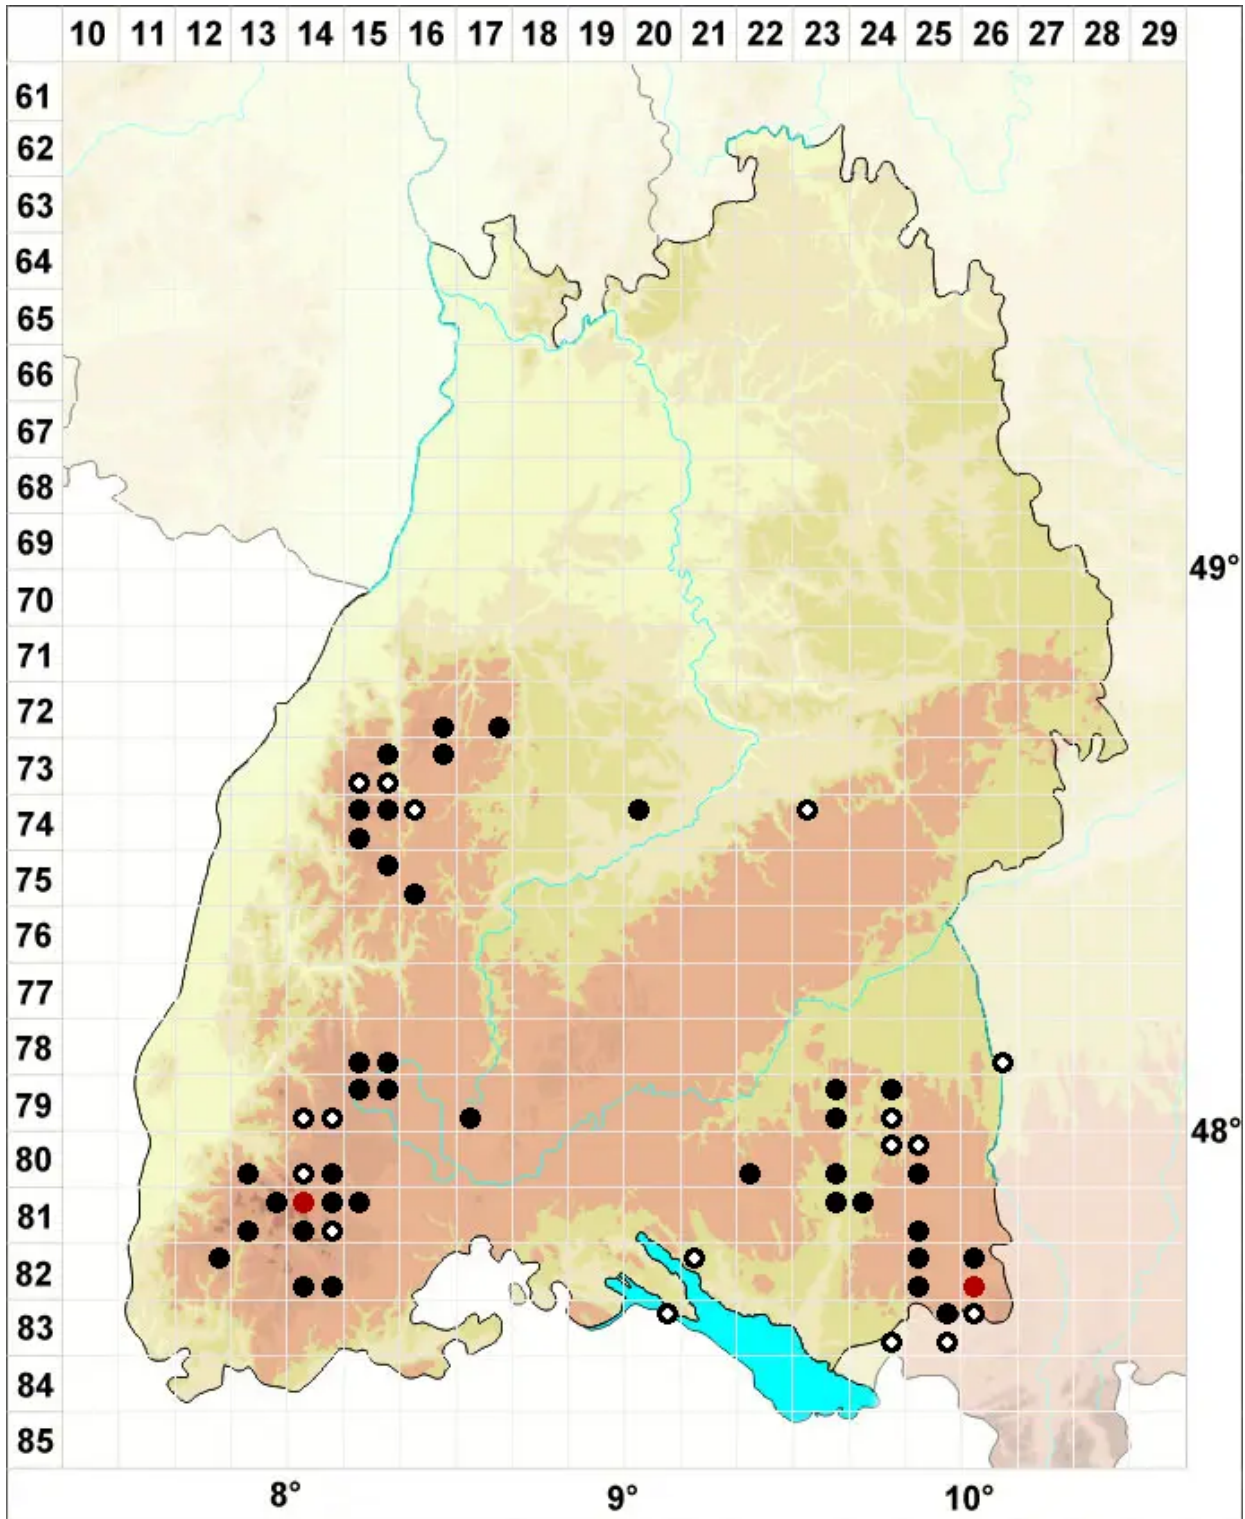

Mylia anomala (Hook.) Gray

Moor-Dünnkelchmoos, Unechtes Dünnkelchmoos

Legende:

- Symbole:**
Ausgefülltes Symbol:
Zeitraum von 1980 bis heute (Aktuelle Angabe)
Leeres Symbol:
Zeitraum vor 1980 (Altangabe)
Quadrat: Herbarbeleg