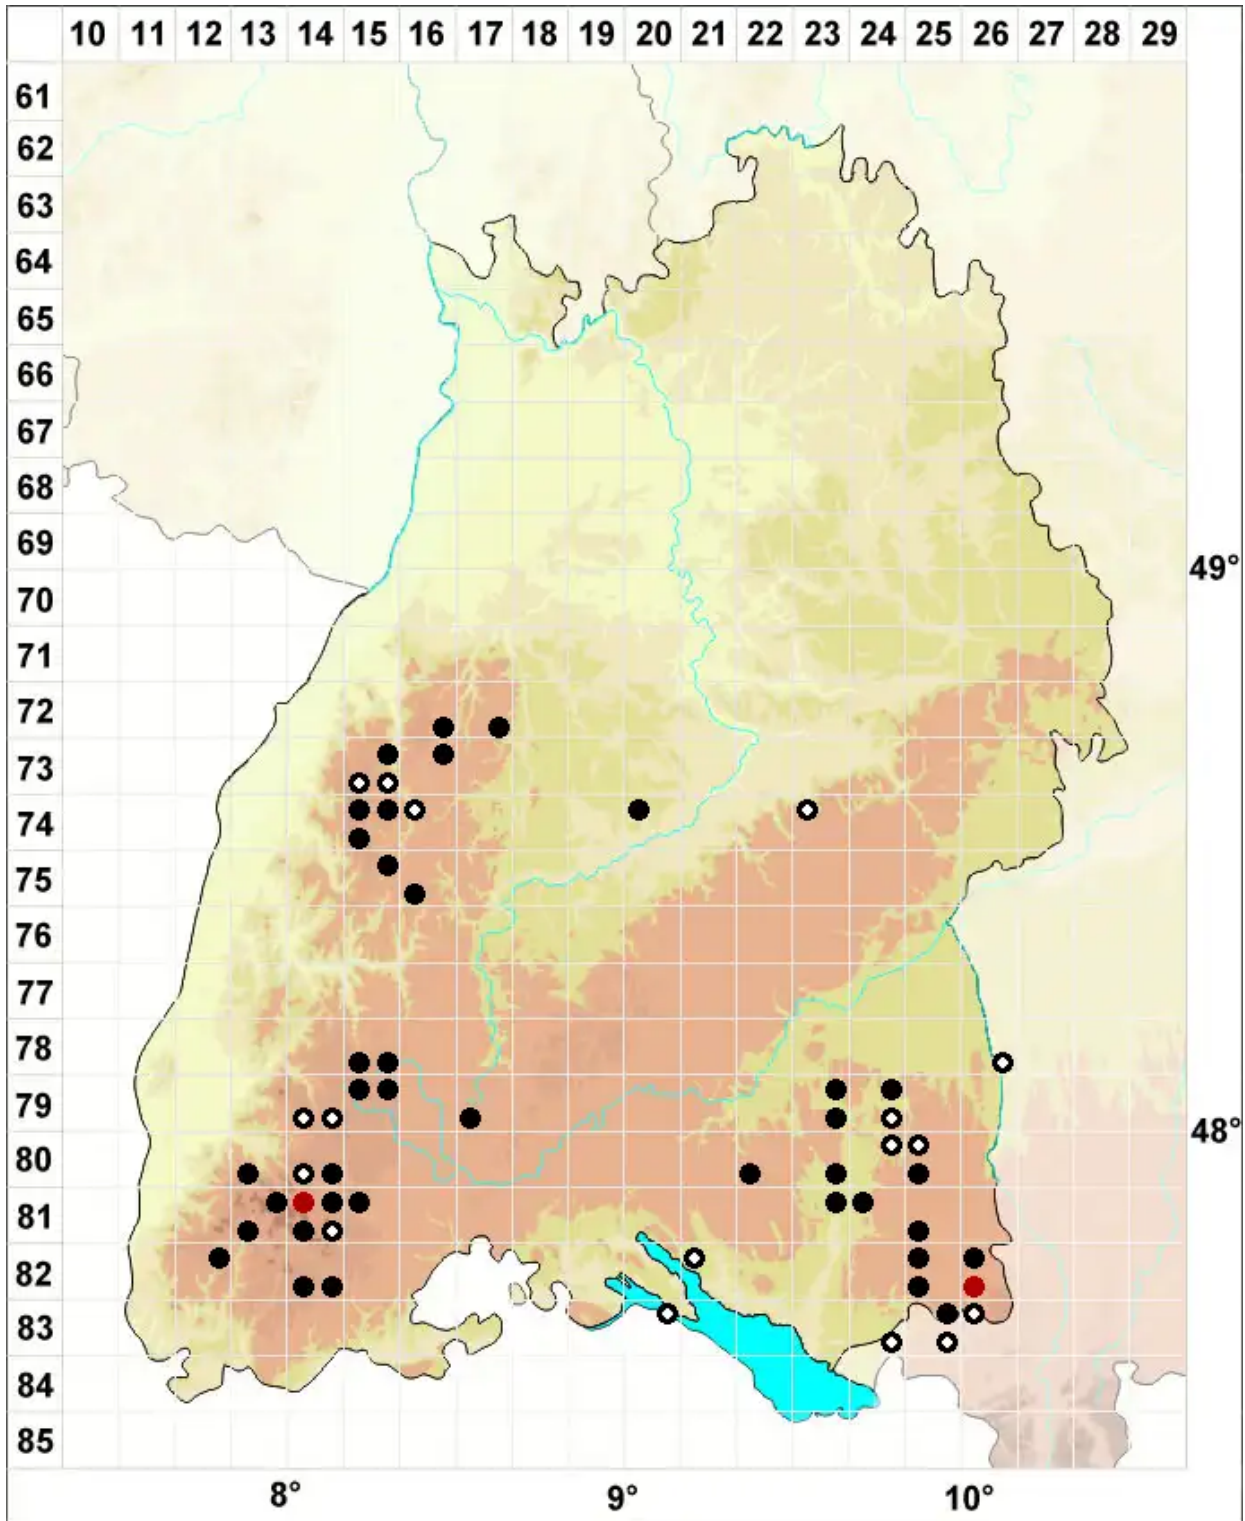

Mylia anomala (Hook.) Gray

Moor-Dünnkelchmoos, Unechtes Dünnkelchmoos

Legende:

Symbole:

Ausgefülltes Symbol:
Zeitraum von 1980 bis heute (Aktuelle Angabe)

Leeres Symbol:
Zeitraum vor 1980 (Altangabe)

Quadrat: Herbarbeleg