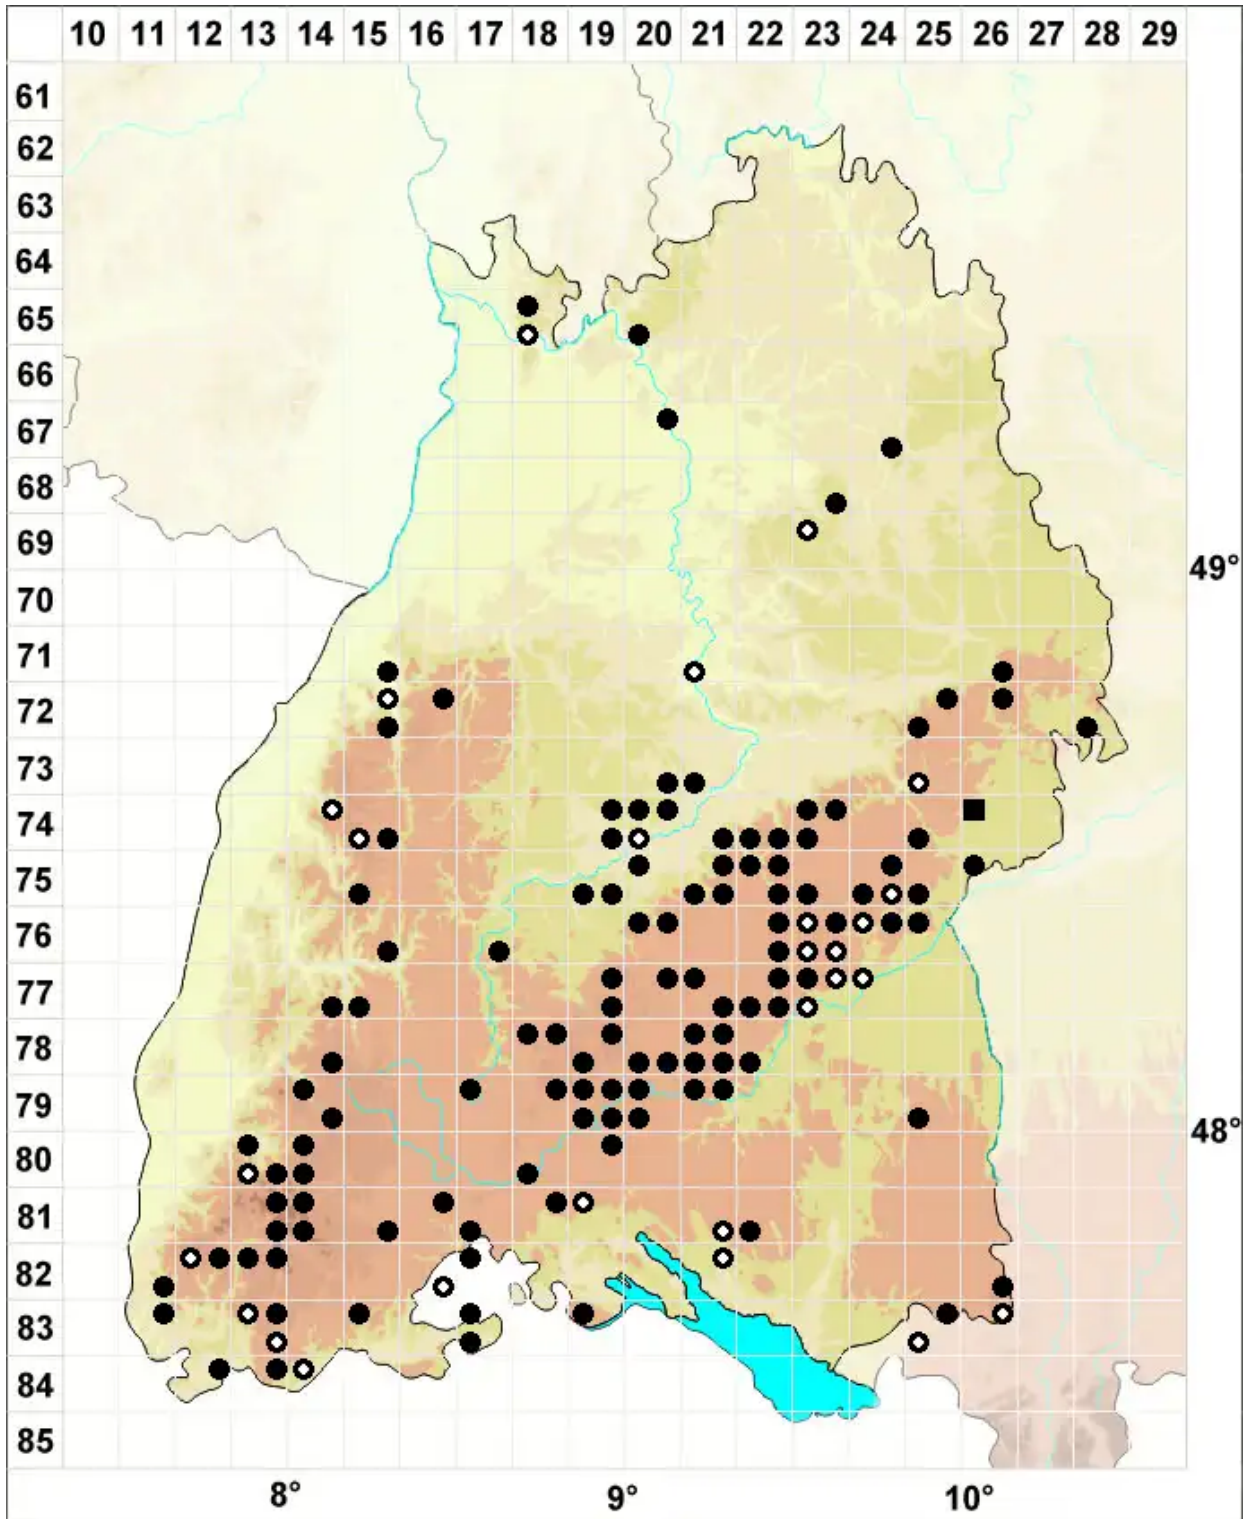

# Porella arboris-vitae (With.) Grolle

Scharfes Kahlfruchtmoos

Legende:

- Symbole:**
- Ausgefülltes Symbol:  
Zeitraum von 1980 bis heute (Aktuelle Angabe)
  - Leeres Symbol:  
Zeitraum vor 1980 (Altangabe)
  - Quadrat: Herbarbeleg