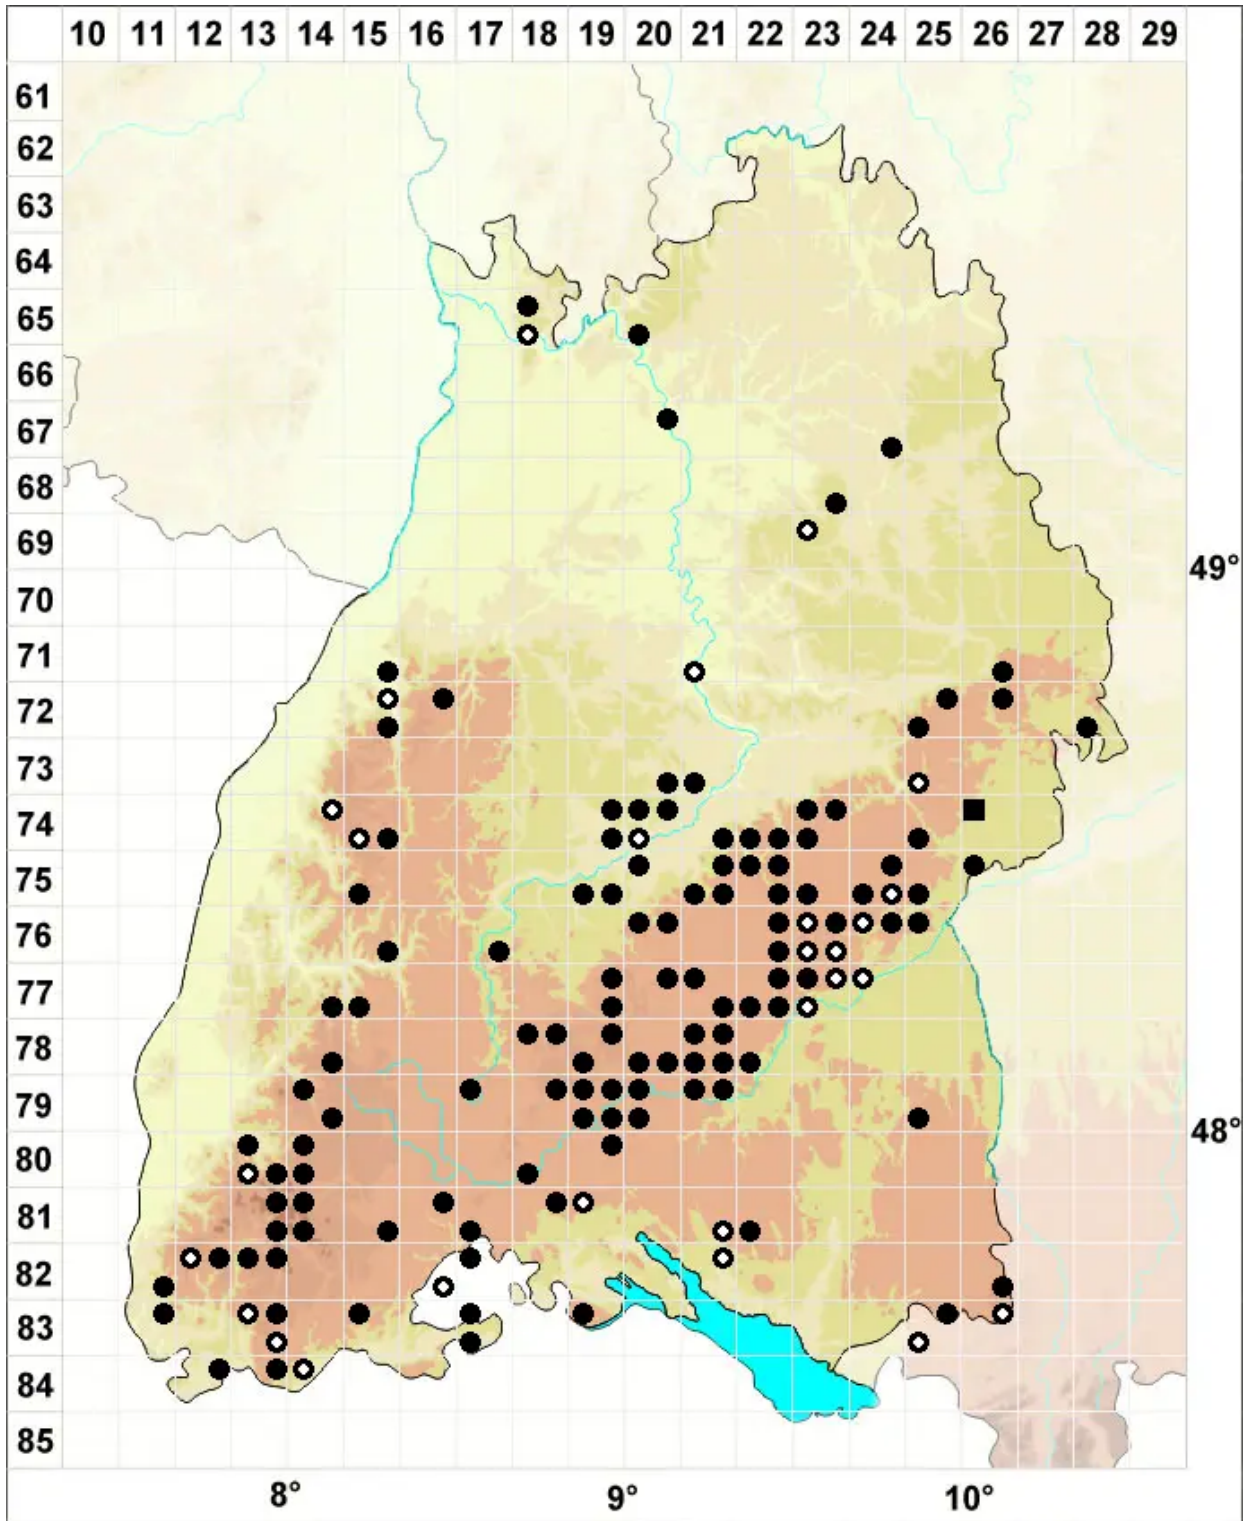

Porella arboris-vitae (With.) Grolle

Scharfes Kahlfruchtmoos

Legende:

- Symbole:**
- Ausgefülltes Symbol:
Zeitraum von 1980 bis heute (Aktuelle Angabe)
 - Leeres Symbol:
Zeitraum vor 1980 (Altangabe)
 - Quadrat: Herbarbeleg