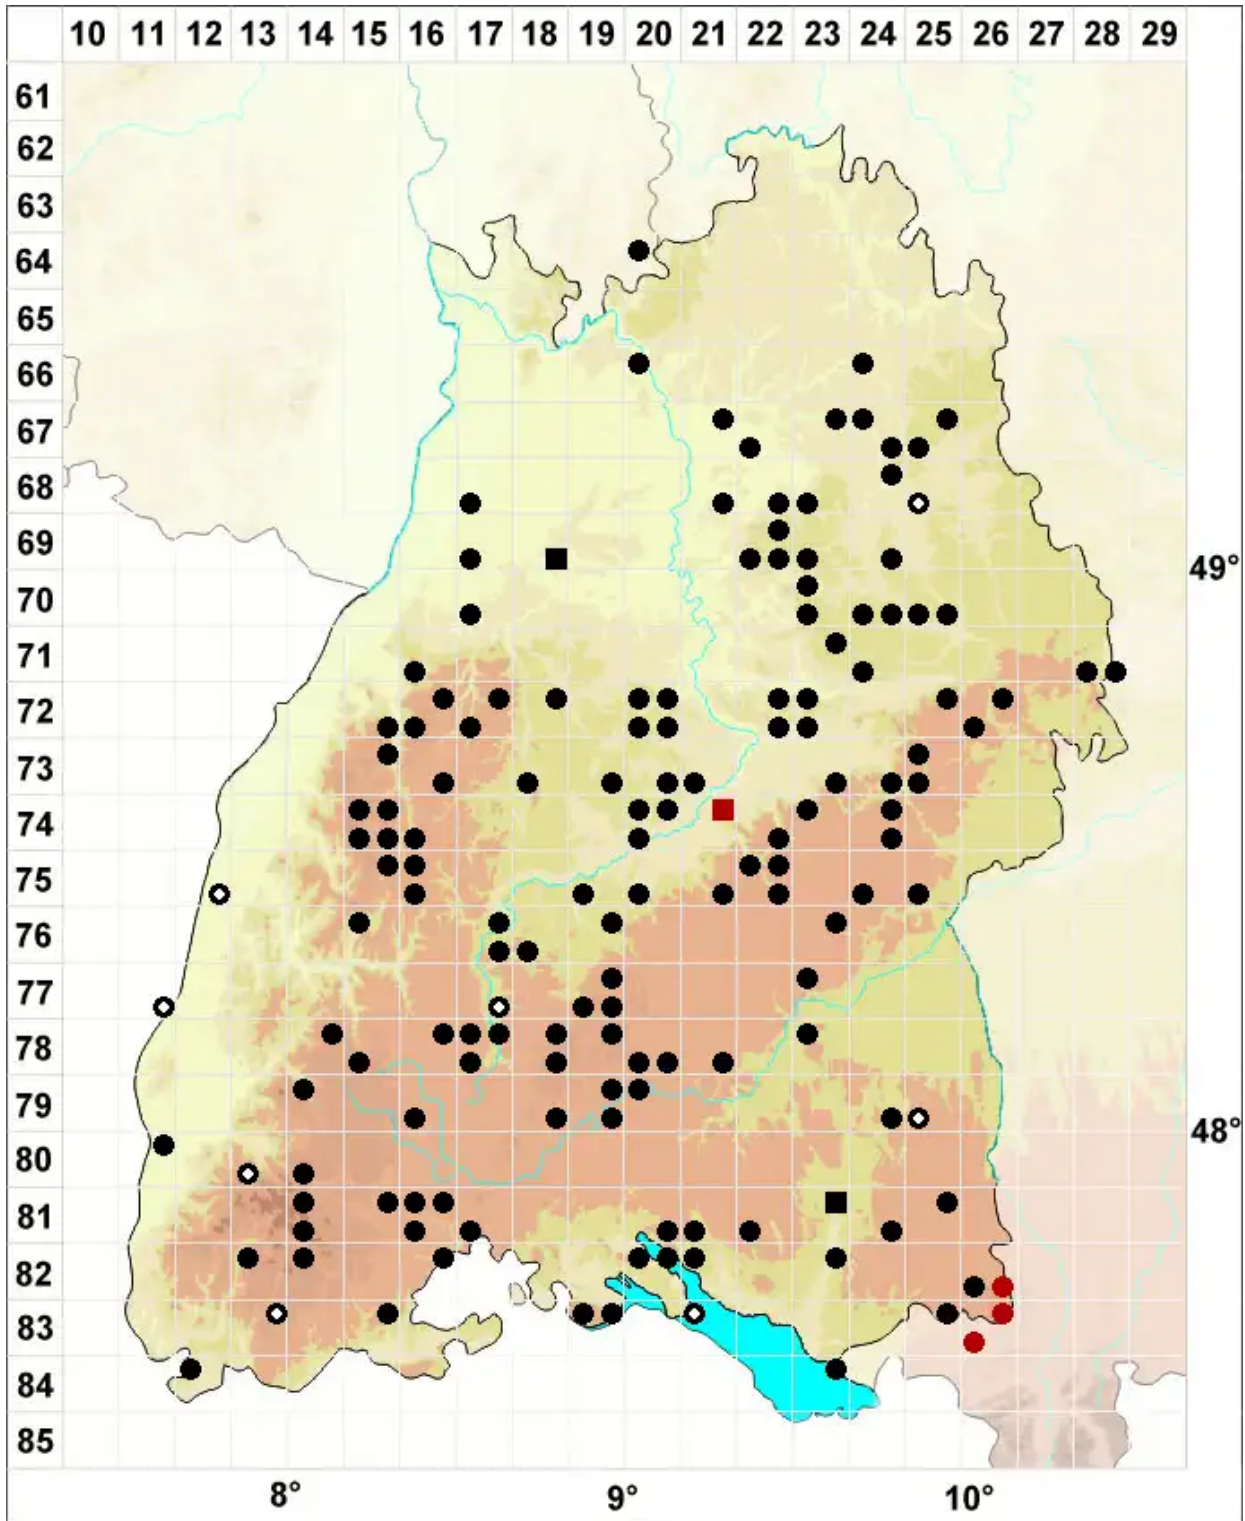

Jungermannia atrovirens Dumort.

Schwarzgrünes Jungermannmoos

Legende:

Symbole:
Ausgefülltes Symbol:
Zeitraum von 1980 bis heute (Aktuelle Angabe)
Leeres Symbol:
Zeitraum vor 1980 (Altangabe)
Quadrat: Herbarbeleg