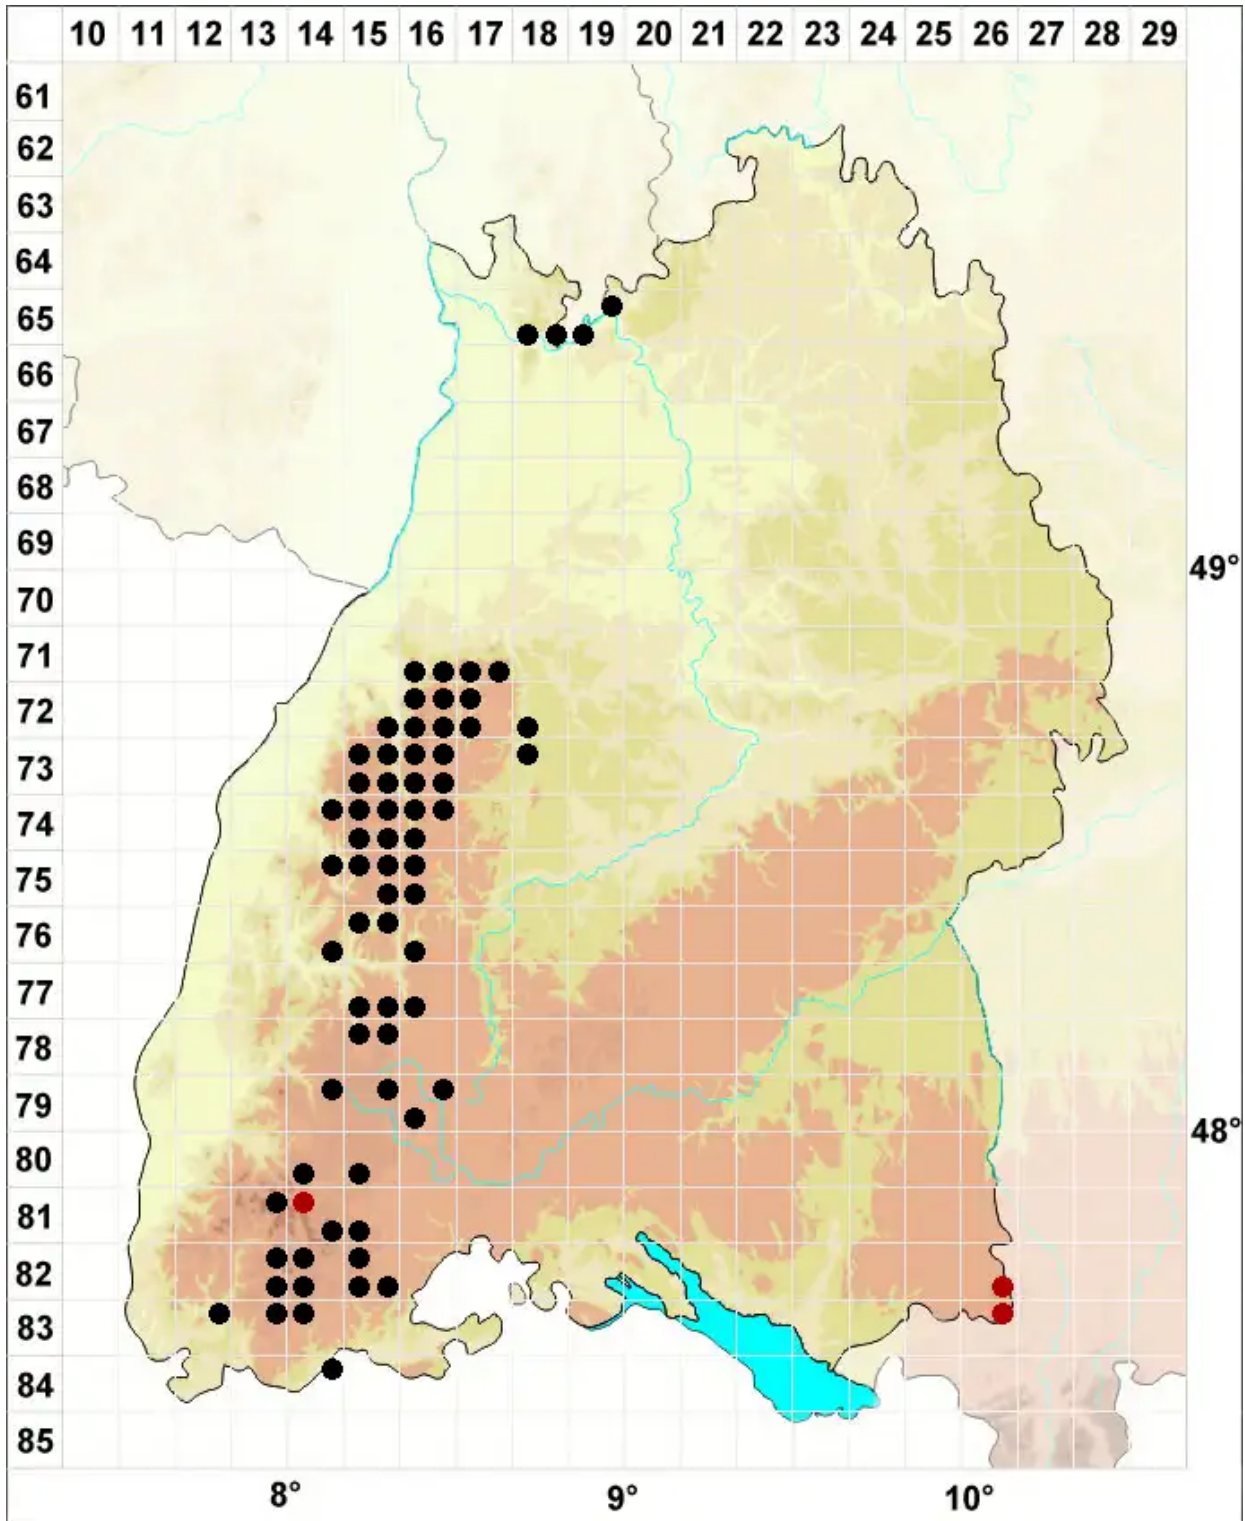

Neorthocaulis attenuatus (Mart.) L.Söderstr., De Roo & Heide

Flagellen-Neubartspitzmoos

Legende:

Symbole:
Ausgefülltes Symbol:
Zeitraum von 1980 bis heute (Aktuelle Angabe)
Leeres Symbol:
Zeitraum vor 1980 (Altangabe)
Quadrat: Herbarbeleg