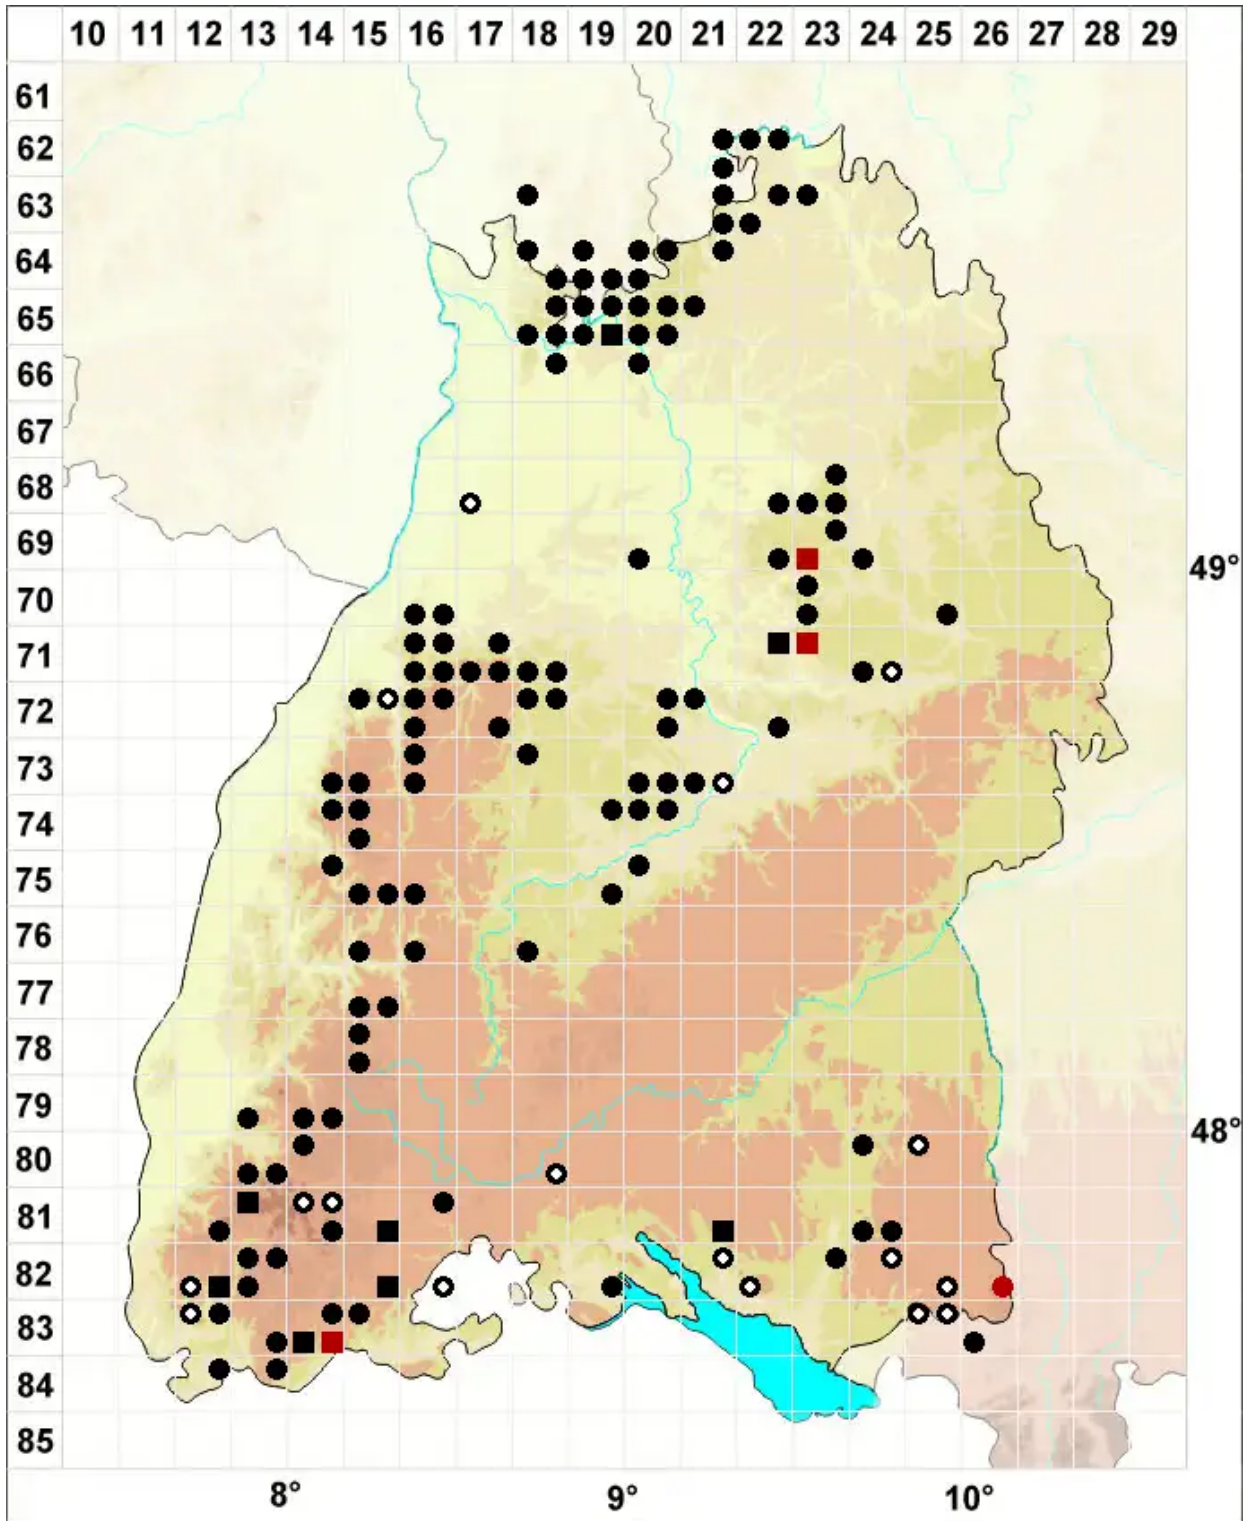

Syzygiella autumnalis (DC.) K.Feldberg, Vañna, Hentschel &

Herbstlebermoos, Neues Herbst-Jamesonmoos

Legende:

- Symbole:**
Ausgefülltes Symbol:
Zeitraum von 1980 bis heute (Aktuelle Angabe)
Leeres Symbol:
Zeitraum vor 1980 (Altangabe)
Quadrat: Herbarbeleg