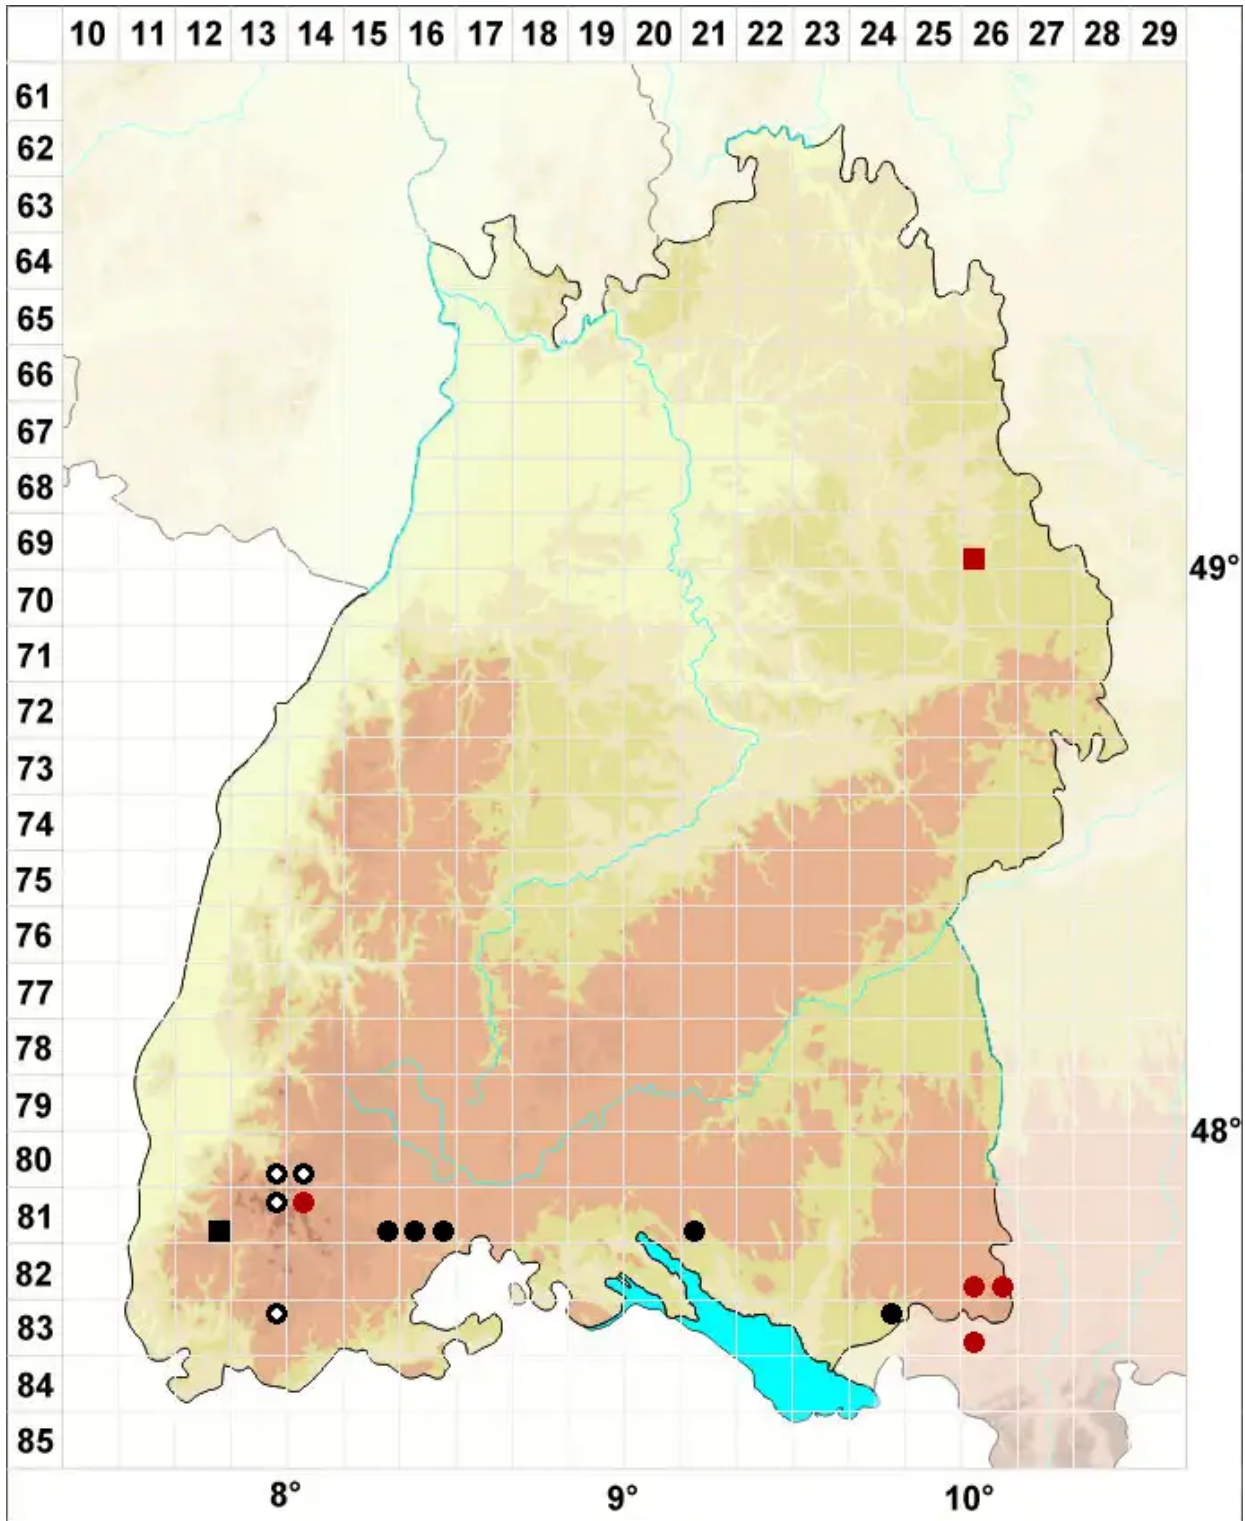

Mesoptychia bantriensis (Hook.) L.Söderstr. & Valenta

Großes Glattkelchmoos

Legende:

Symbole:
Ausgefülltes Symbol:
Zeitraum von 1980 bis heute (Aktuelle Angabe)
Leeres Symbol:
Zeitraum vor 1980 (Altangabe)
Quadrat: Herbarbeleg