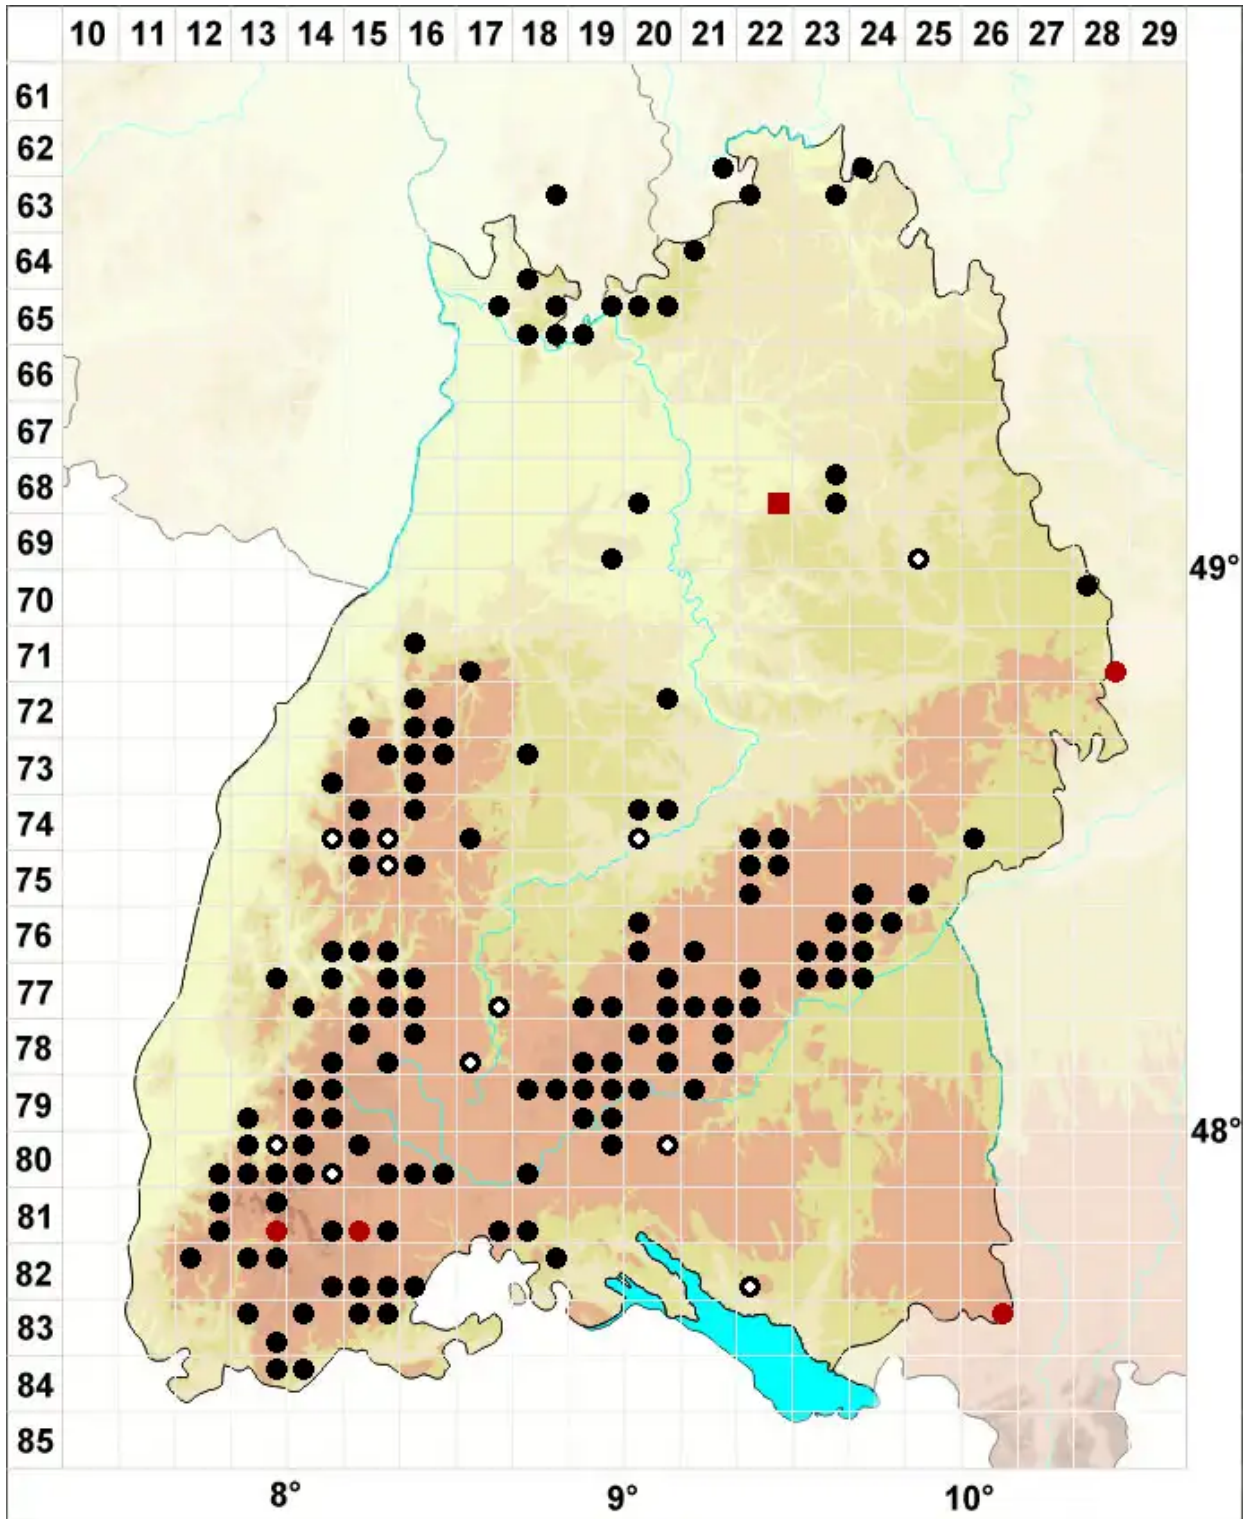

Barbilophozia barbata (Schmidel ex Schreb.) Loeske

Gewöhnliches Bartspitzmoos

Legende:

- Symbole:**
- Ausgefülltes Symbol:
Zeitraum von 1980 bis heute (Aktuelle Angabe)
 - Leeres Symbol:
Zeitraum vor 1980 (Altangabe)
 - Quadrat: Herbarbeleg