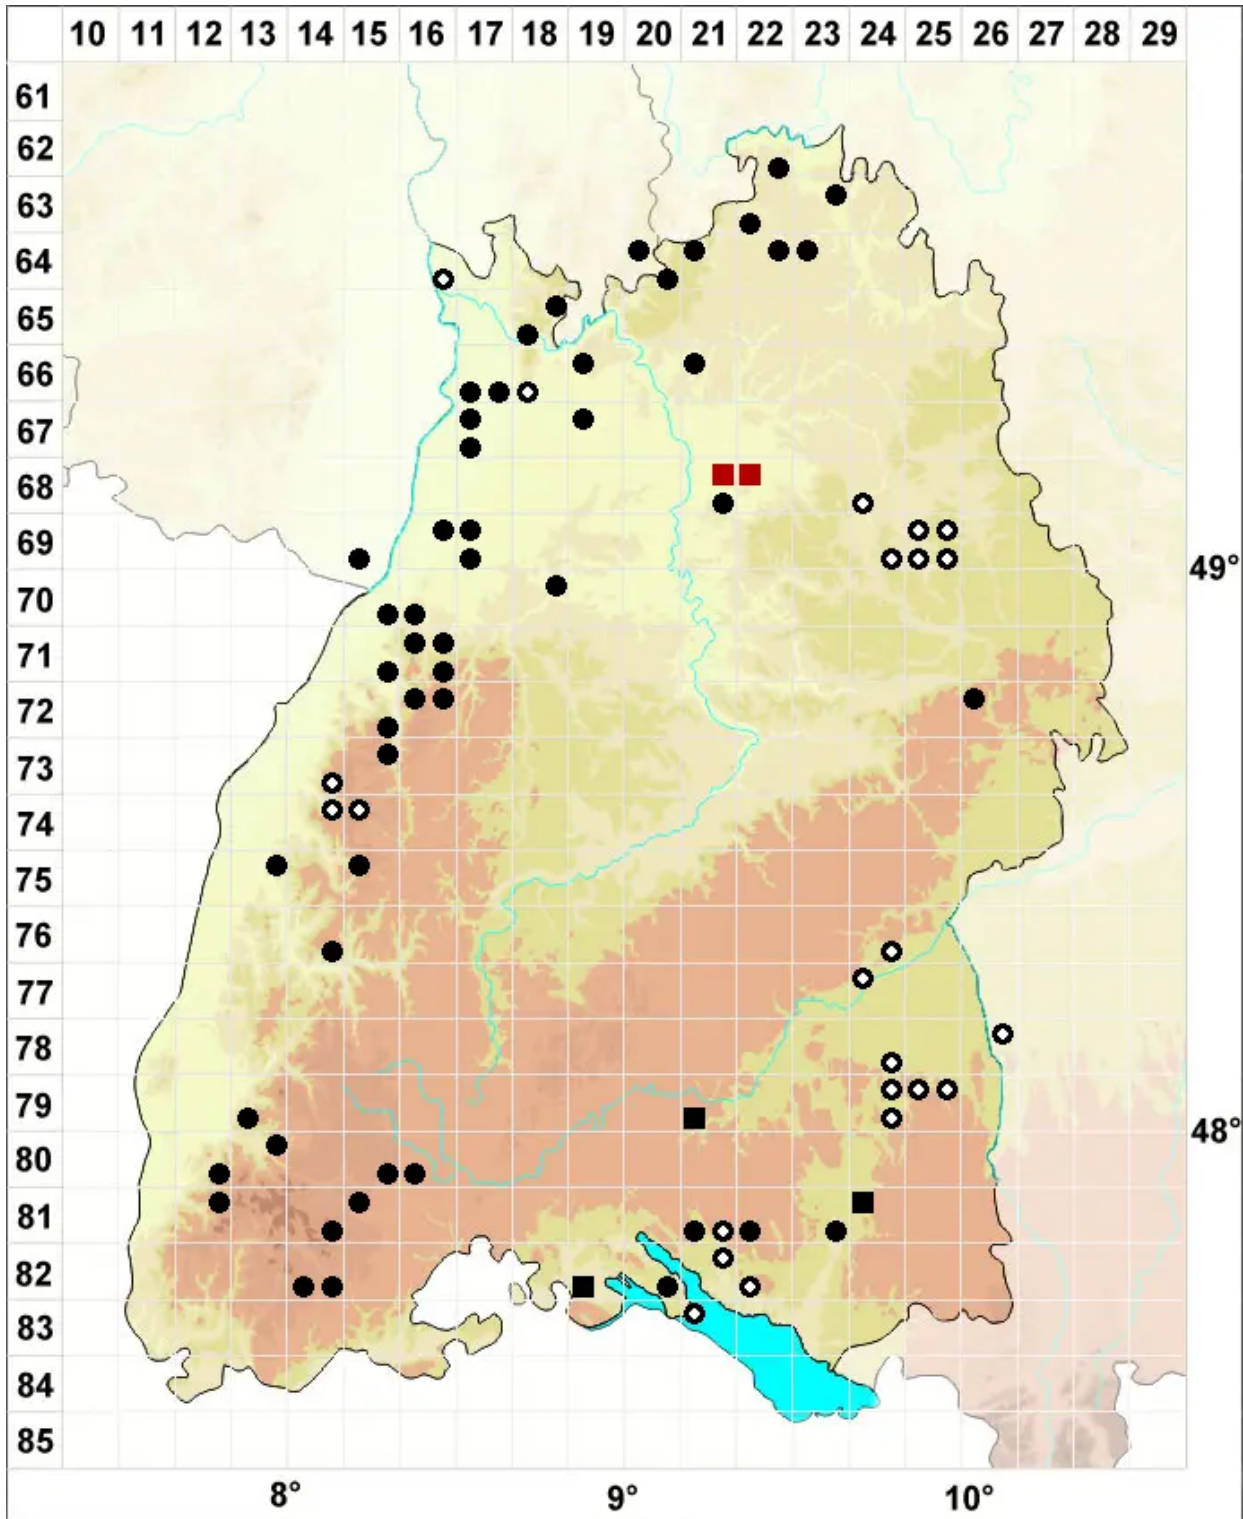

Isopaches bicrenatus (Schmidel ex Hoffm.) H.Buch

Zedernholz-Wurmspitzmoos

Legende:

- Symbole:**
- Ausgefülltes Symbol:
Zeitraum von 1980 bis heute (Aktuelle Angabe)
 - Leeres Symbol:
Zeitraum vor 1980 (Altangabe)
 - Quadrat: Herbarbeleg