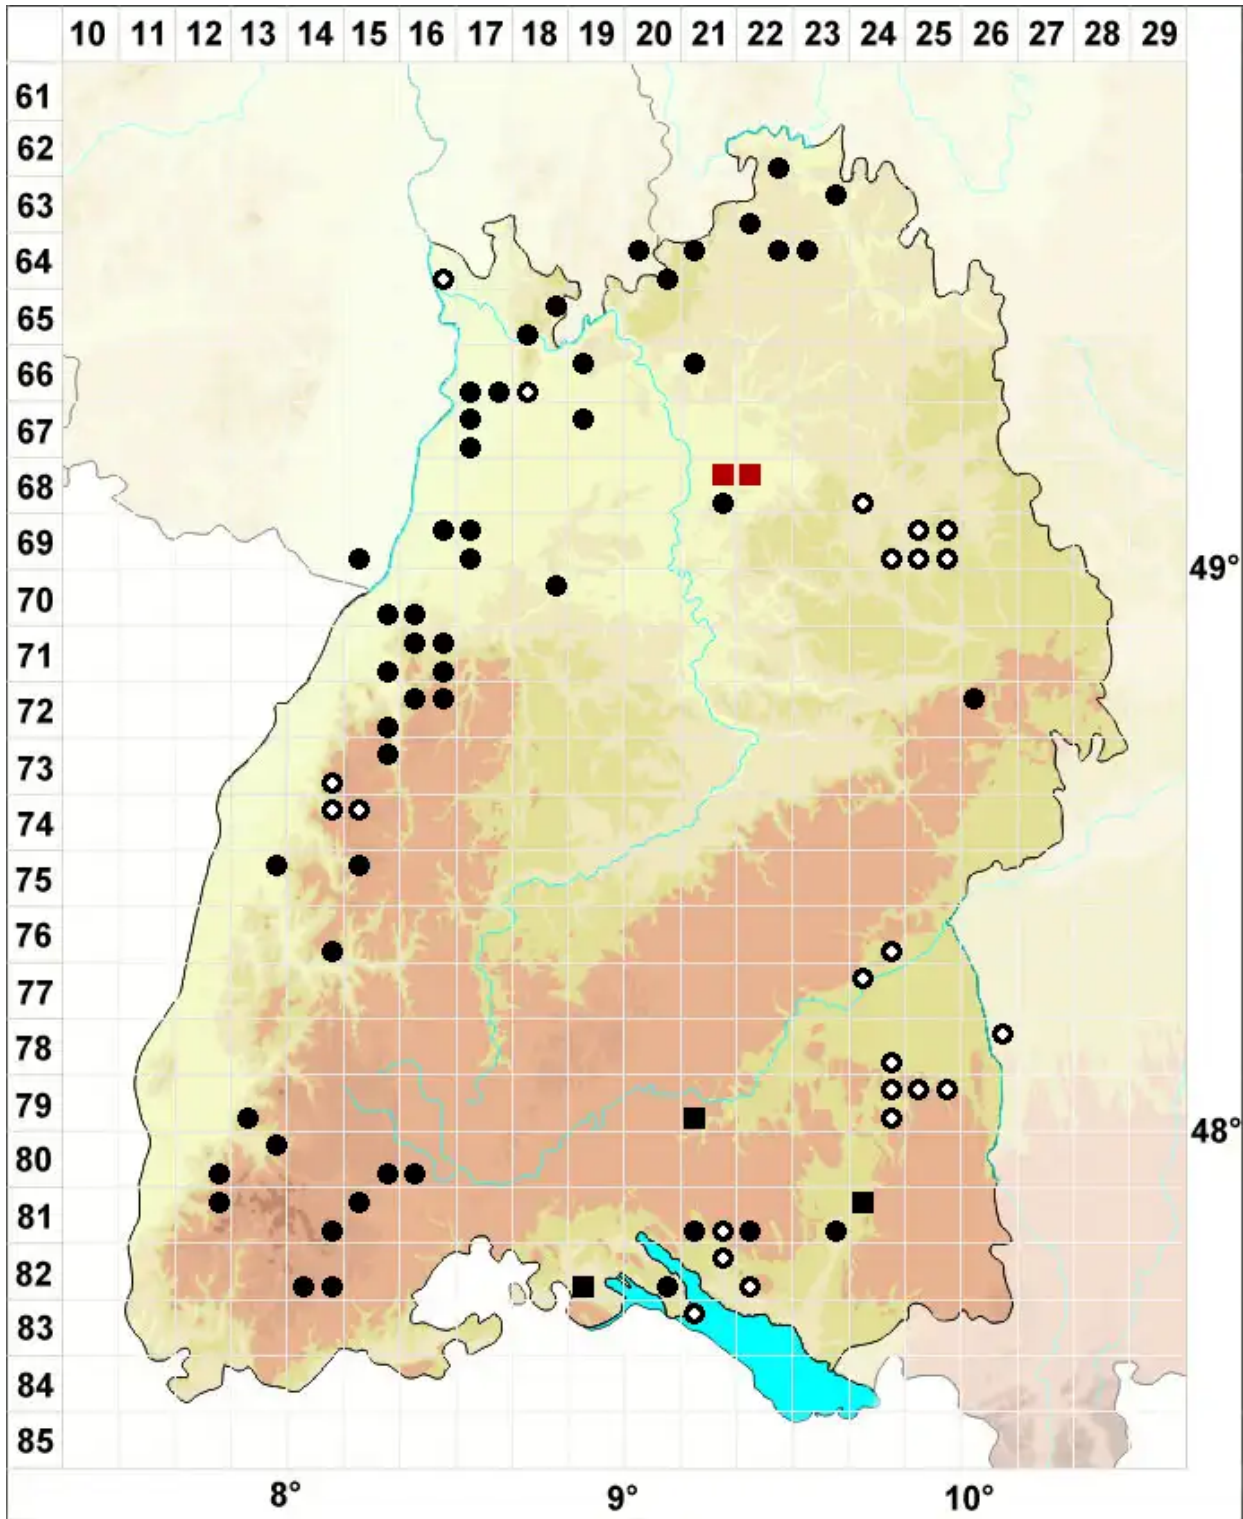

Isopaches bicrenatus (Schmidel ex Hoffm.) H.Buch

Zedernholz-Wurmspitzmoos

Legende:

- Symbole:**
- Ausgefülltes Symbol:
Zeitraum von 1980 bis heute (Aktuelle Angabe)
 - Leeres Symbol:
Zeitraum vor 1980 (Altangabe)
 - Quadrat: Herbarbeleg