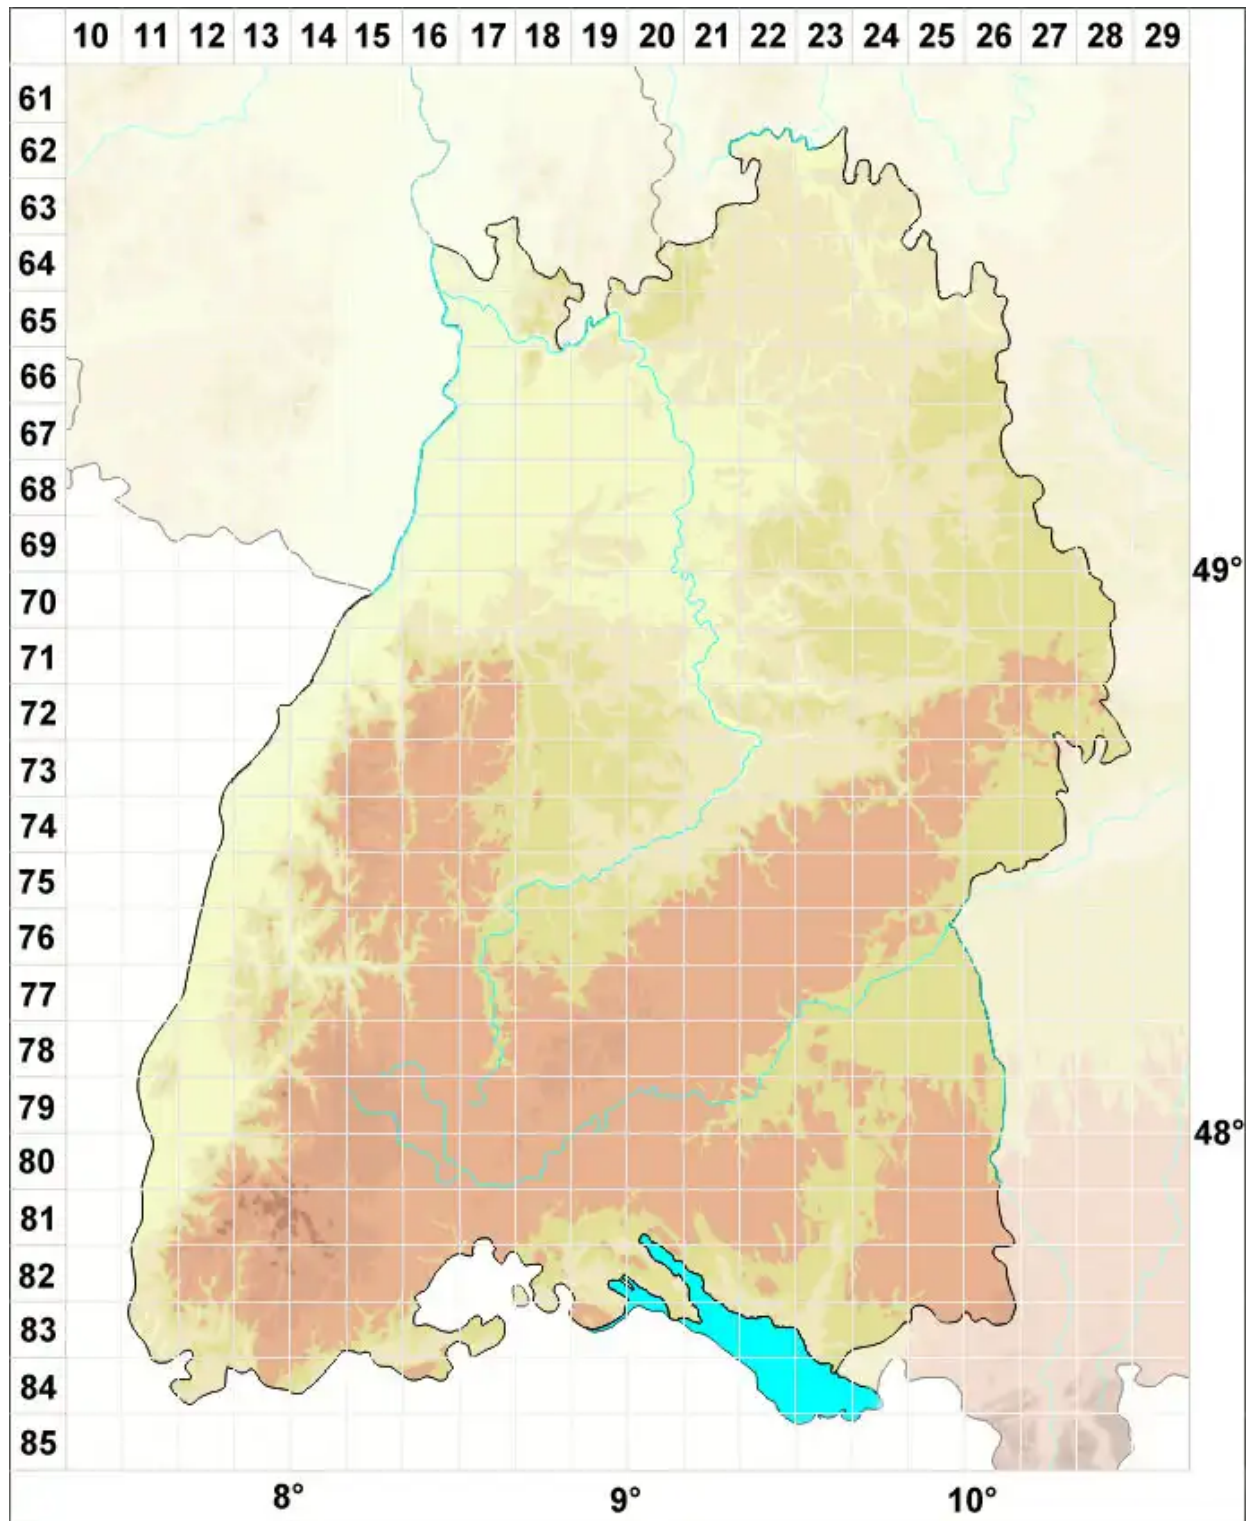

Cephalozia bicuspidata (L.) Dumort. subsp. bicuspidata

Echtes Zweispitziges Kopfsprossmoos

Legende:

Symbole:

Ausgefülltes Symbol:
Zeitraum von 1980 bis heute (Aktuelle Angabe)

Leeres Symbol:
Zeitraum vor 1980 (Altangabe)

Quadrat: Herbarbeleg