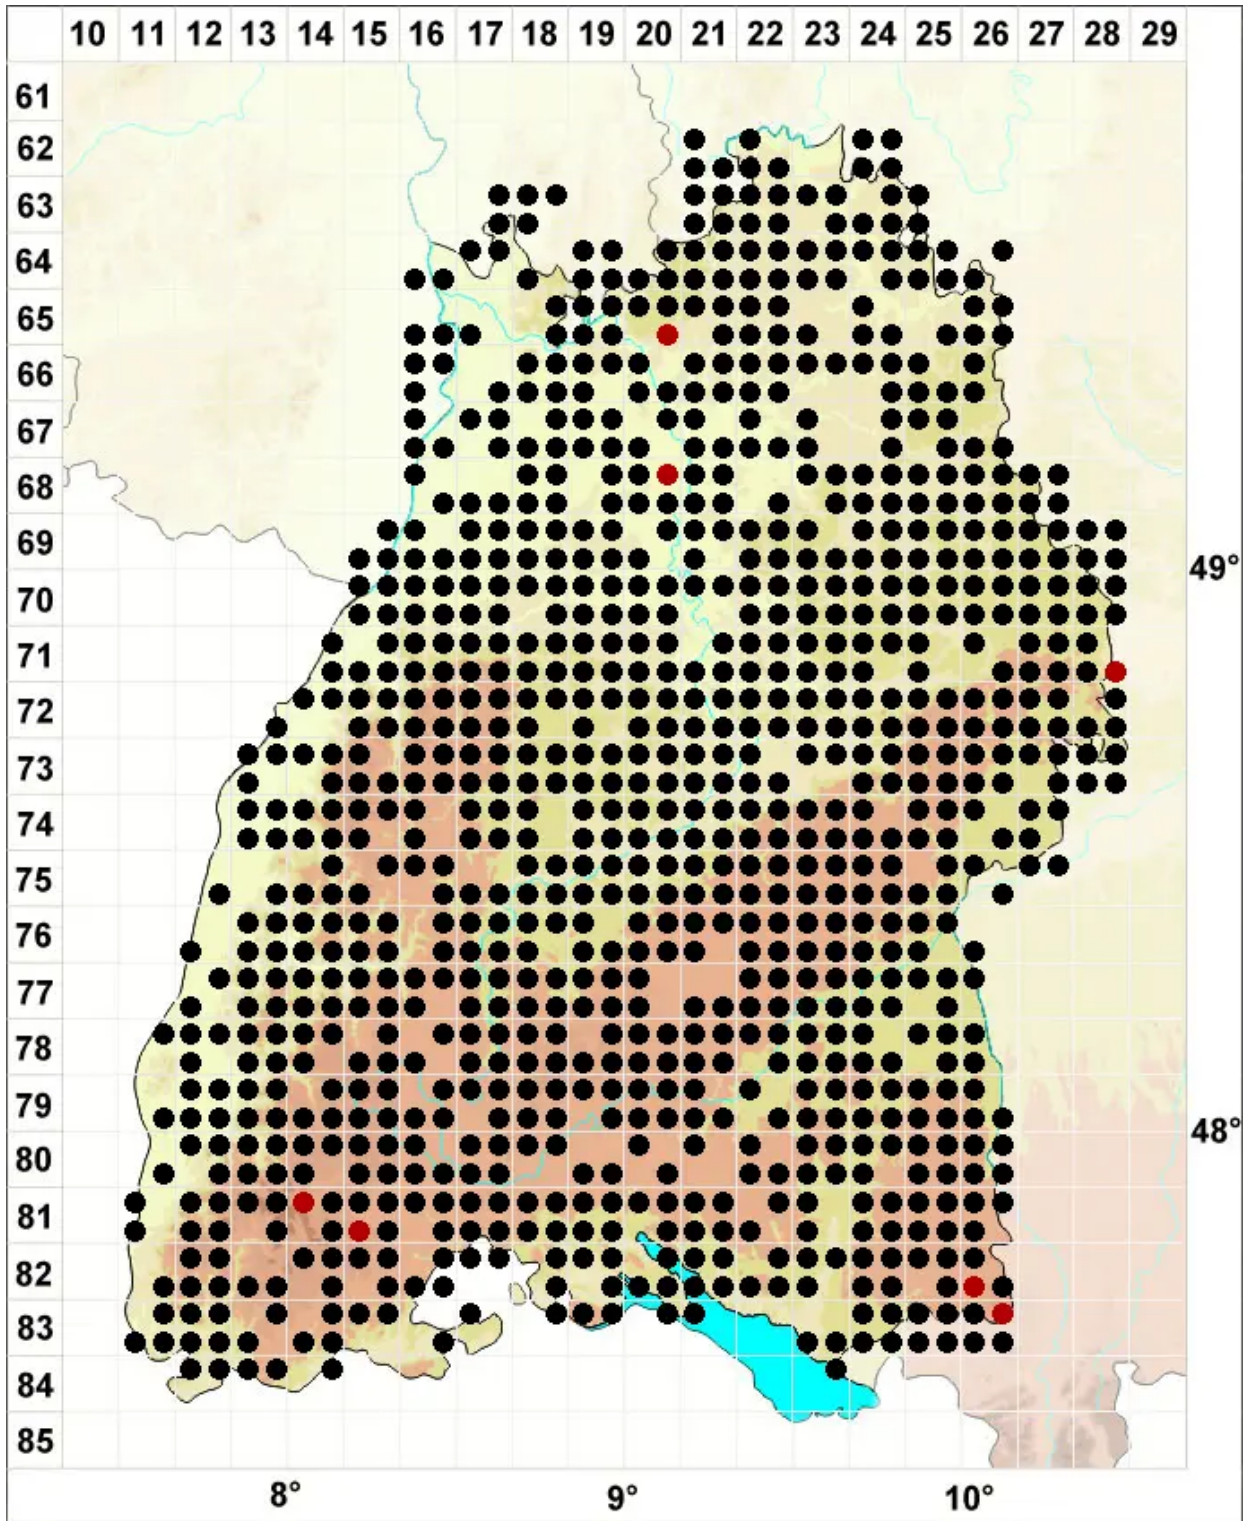

Lophocolea bidentata (L.) Dumort.

Zweizähniges Kammkelchmoos

Legende:

Symbole:

Ausgefülltes Symbol:
Zeitraum von 1980 bis heute (Aktuelle Angabe)

Leeres Symbol:
Zeitraum vor 1980 (Altangabe)

Quadrat: Herbarbeleg