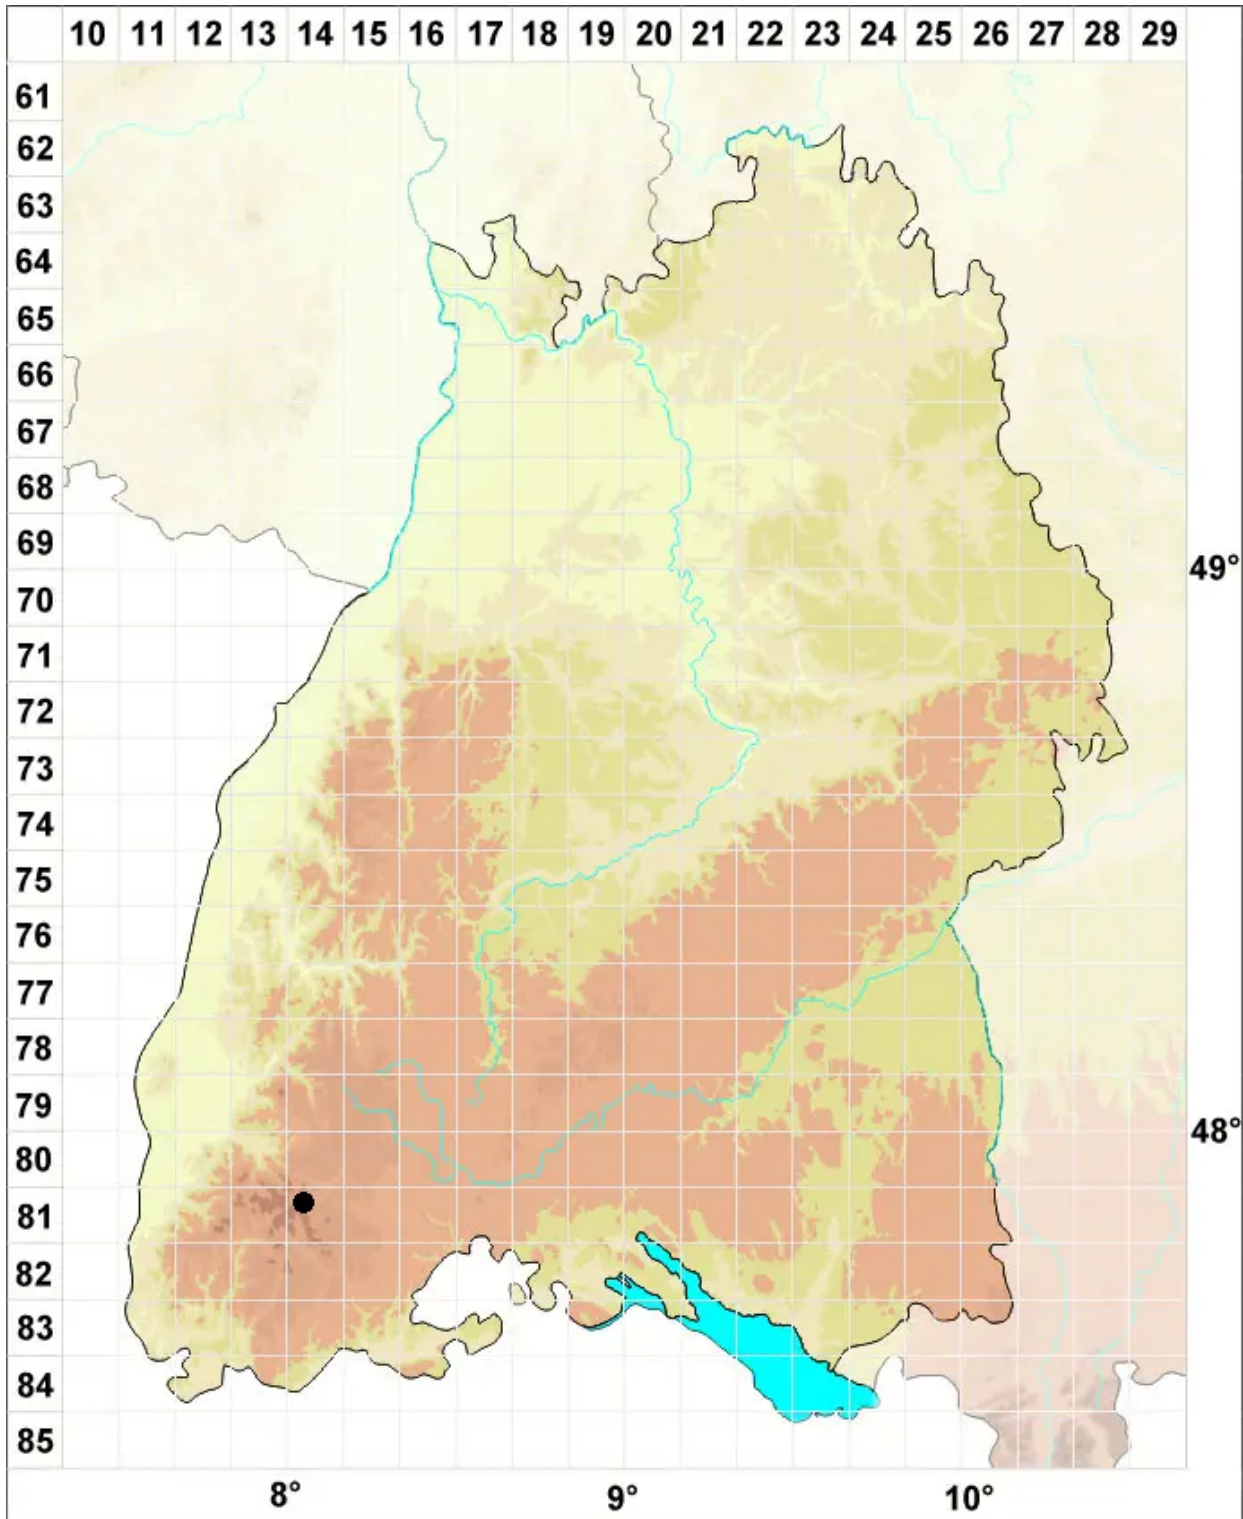

Moerckia blyttii (Mørch) Brockm.

Goldfilziges Salatblattmoos, Blytts Mörchmoos

Legende:

Symbole:

Ausgefülltes Symbol:
Zeitraum von 1980 bis heute (Aktuelle Angabe)

Leeres Symbol:
Zeitraum vor 1980 (Altangabe)

Quadrat: Herbarbeleg