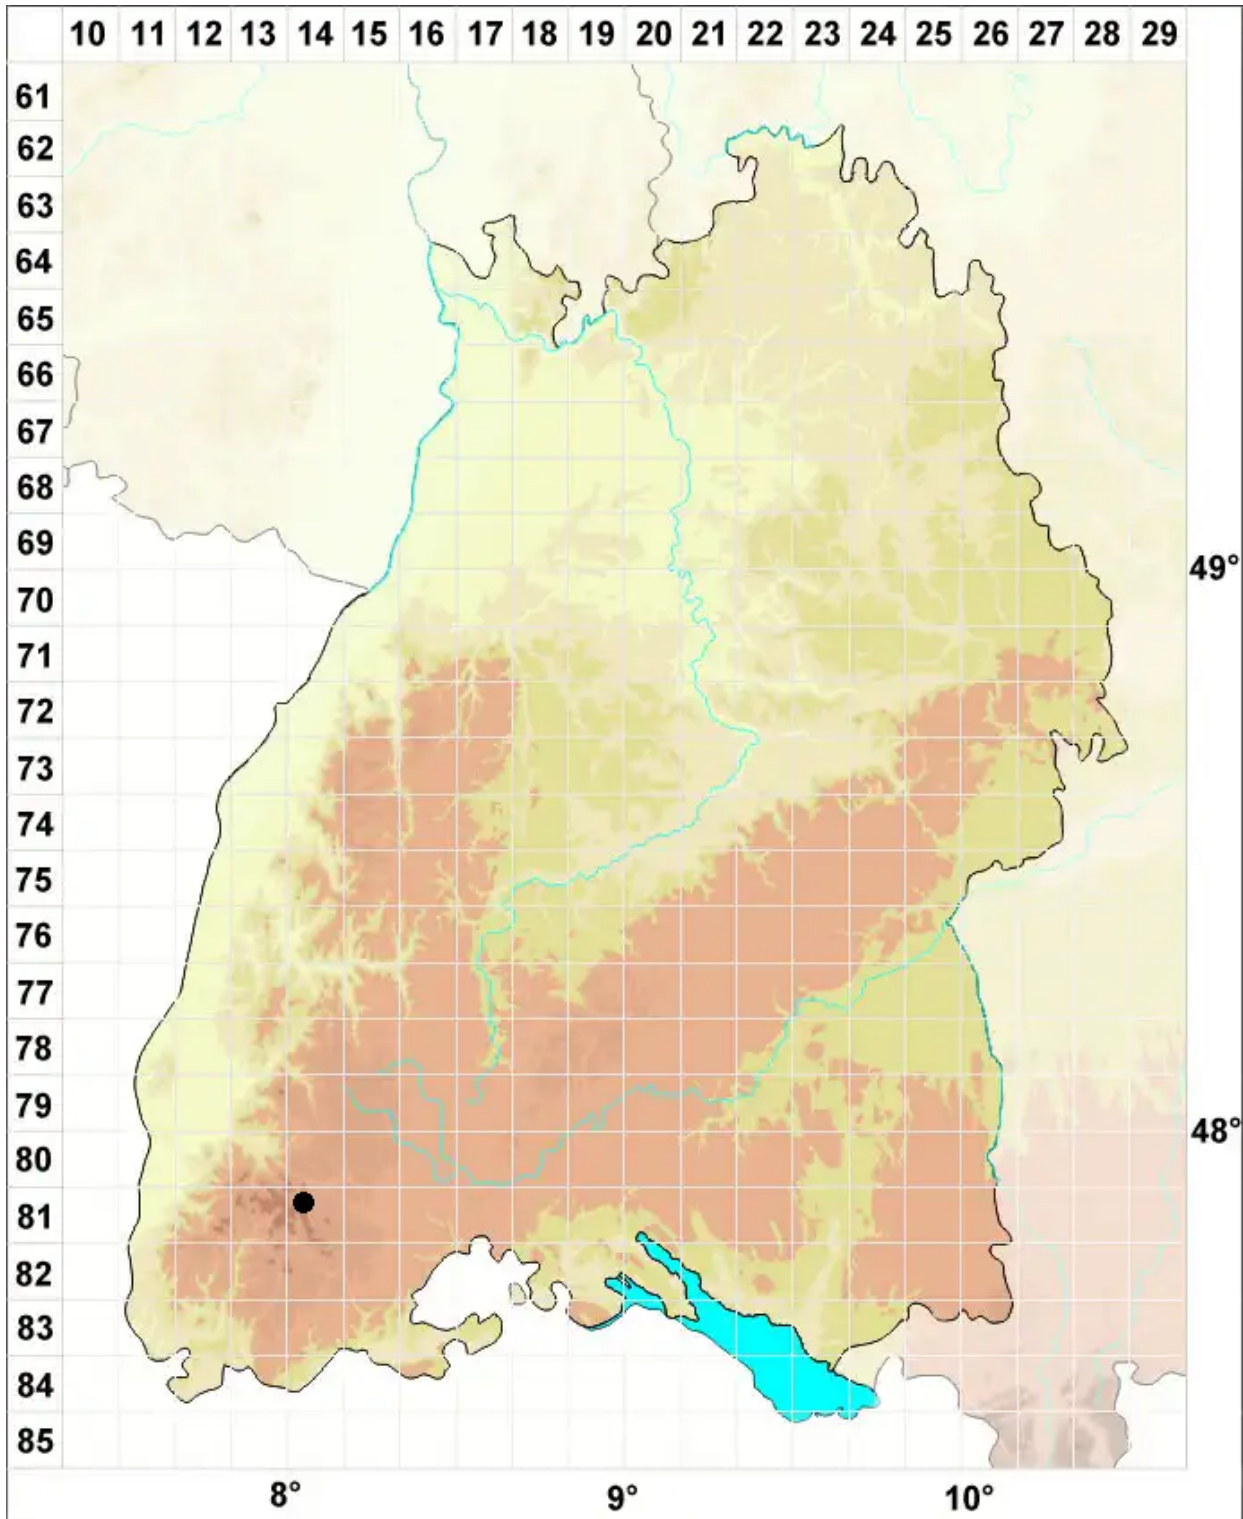

# Moerckia blyttii (Mørch) Brockm.

Goldfilziges Salatblattmoos, Blytts Mörchmoos

Legende:

**Symbole:**

Ausgefülltes Symbol:  
Zeitraum von 1980 bis heute (Aktuelle Angabe)

Leeres Symbol:  
Zeitraum vor 1980 (Altangabe)

Quadrat: Herbarbeleg