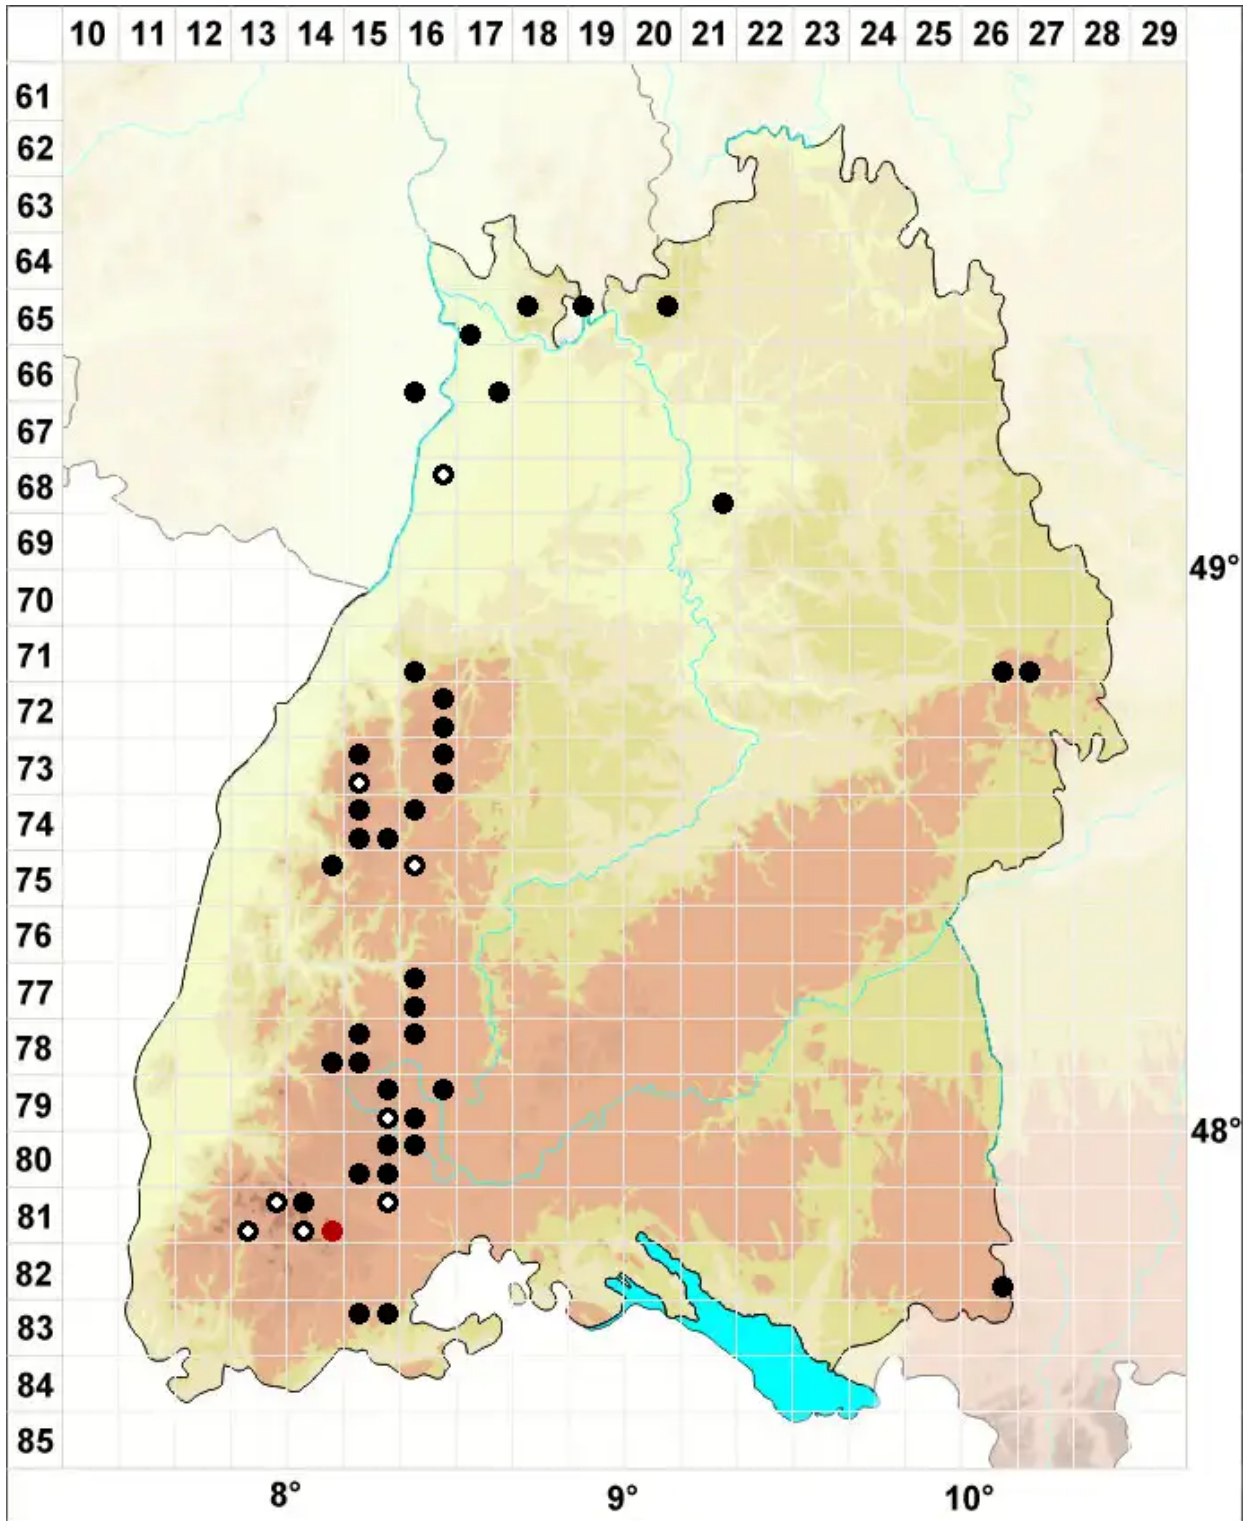

# *Ptilidium ciliare* (L.) Hampe

## Großes Federchenmoos

Legende:

**Symbole:**

Ausgefülltes Symbol:  
Zeitraum von 1980 bis heute (Aktuelle Angabe)

Leeres Symbol:  
Zeitraum vor 1980 (Altangabe)

Quadrat: Herbarbeleg