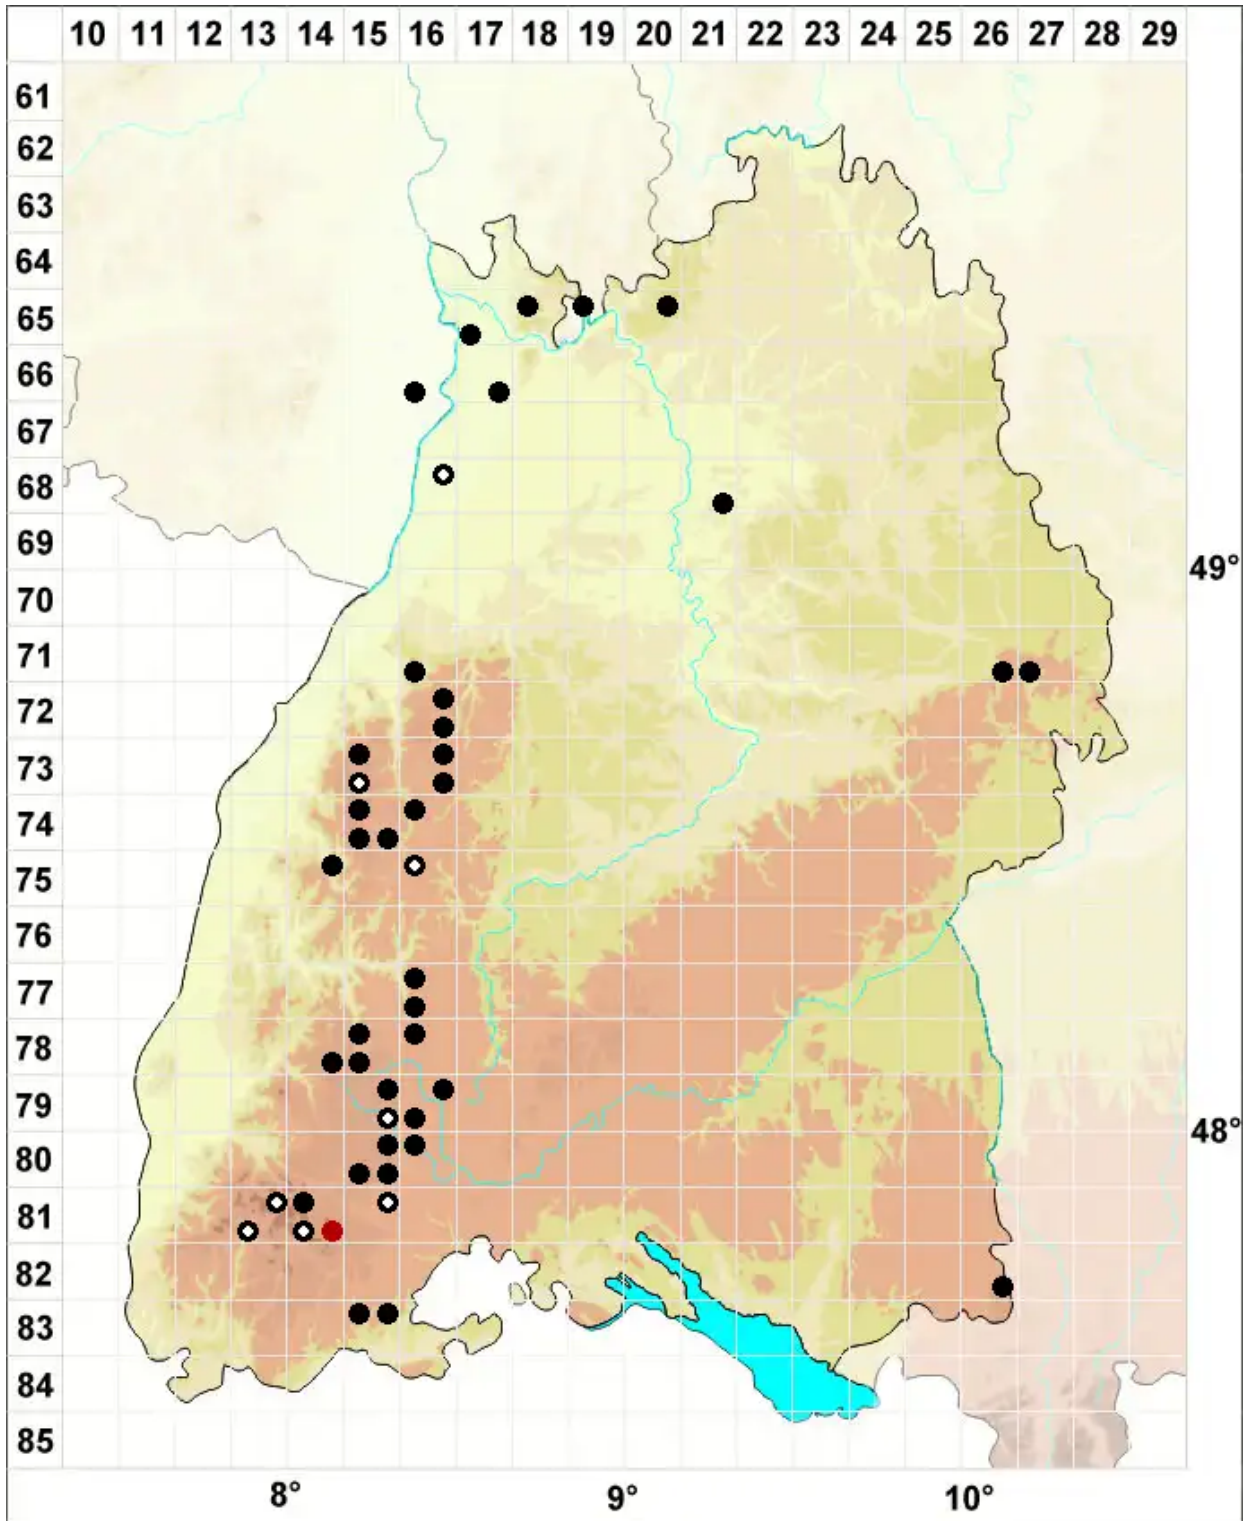

# Ptilidium ciliare (L.) Hampe

Großes Federchenmoos

Legende:

**Symbole:**  
Ausgefülltes Symbol:  
Zeitraum von 1980 bis heute (Aktuelle Angabe)  
Leeres Symbol:  
Zeitraum vor 1980 (Altangabe)  
Quadrat: Herbarbeleg