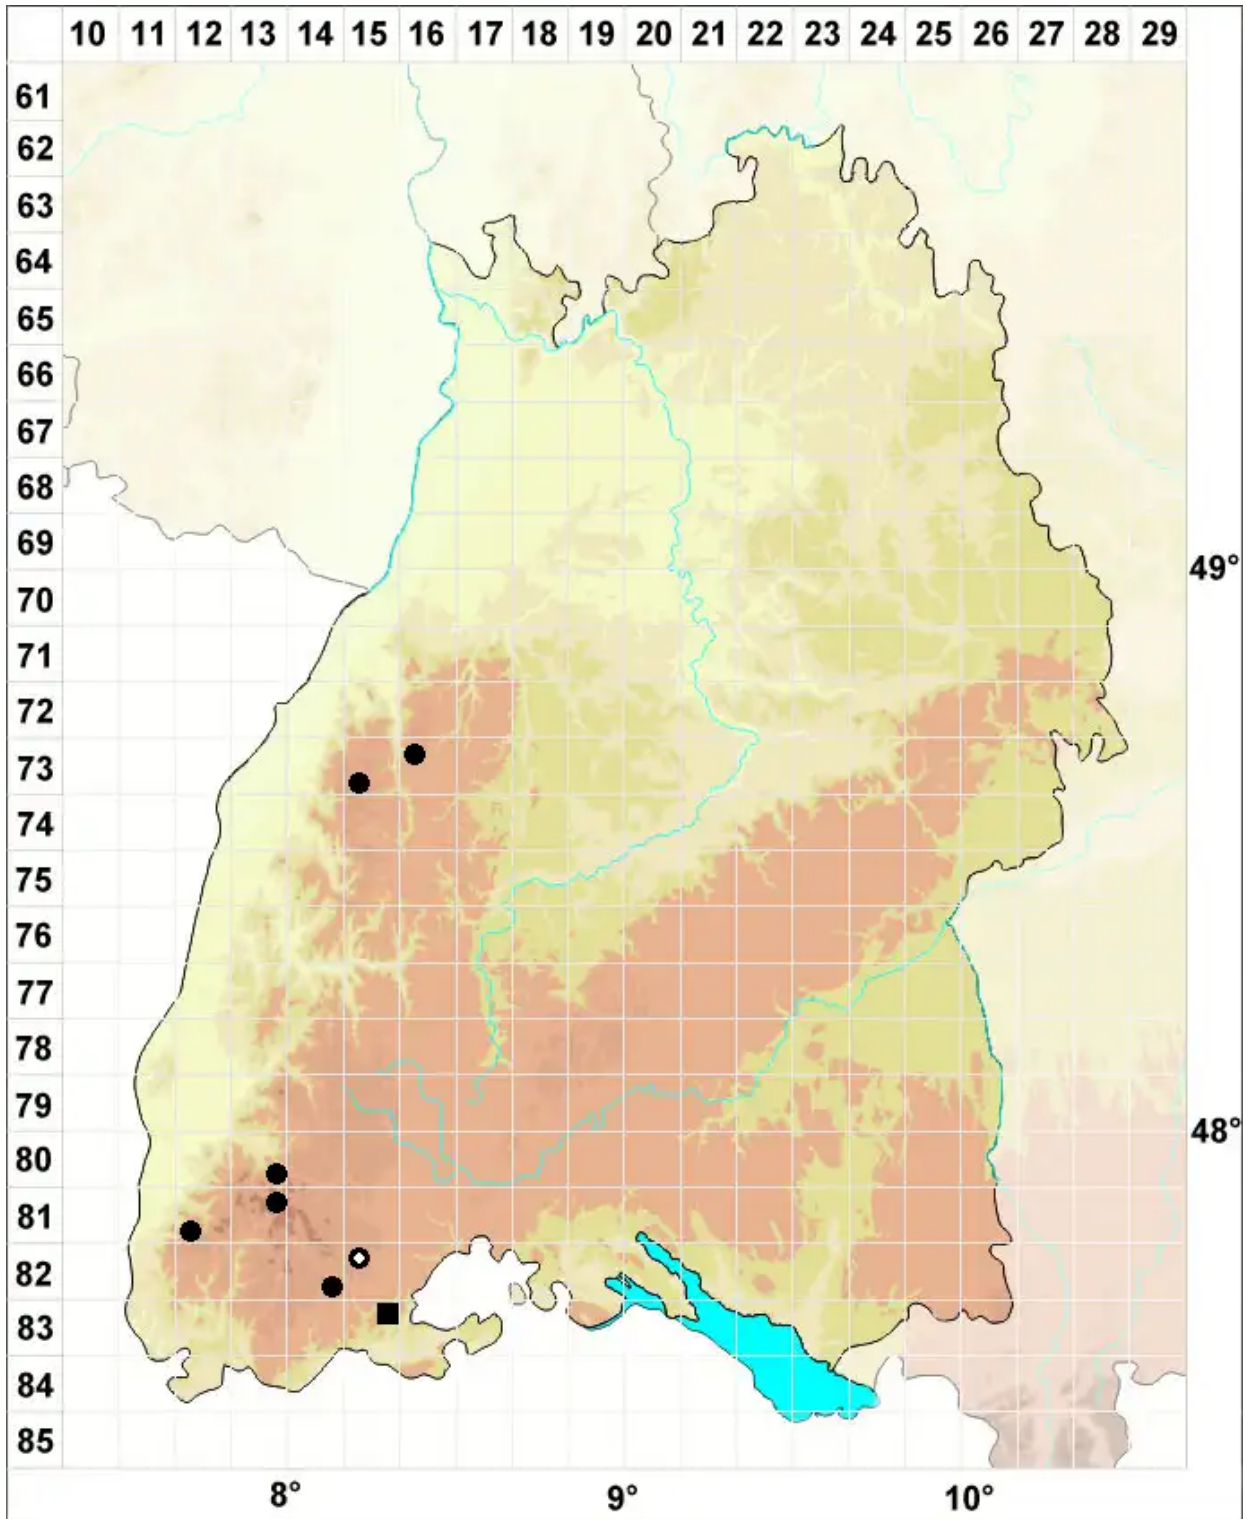

Scapania compacta (Roth) Dumort.

Gedrungenes Spatenmoos

Legende:

- Symbole:**
- Ausgefülltes Symbol:
Zeitraum von 1980 bis heute (Aktuelle Angabe)
 - Leeres Symbol:
Zeitraum vor 1980 (Altangabe)
 - Quadrat: Herbarbeleg