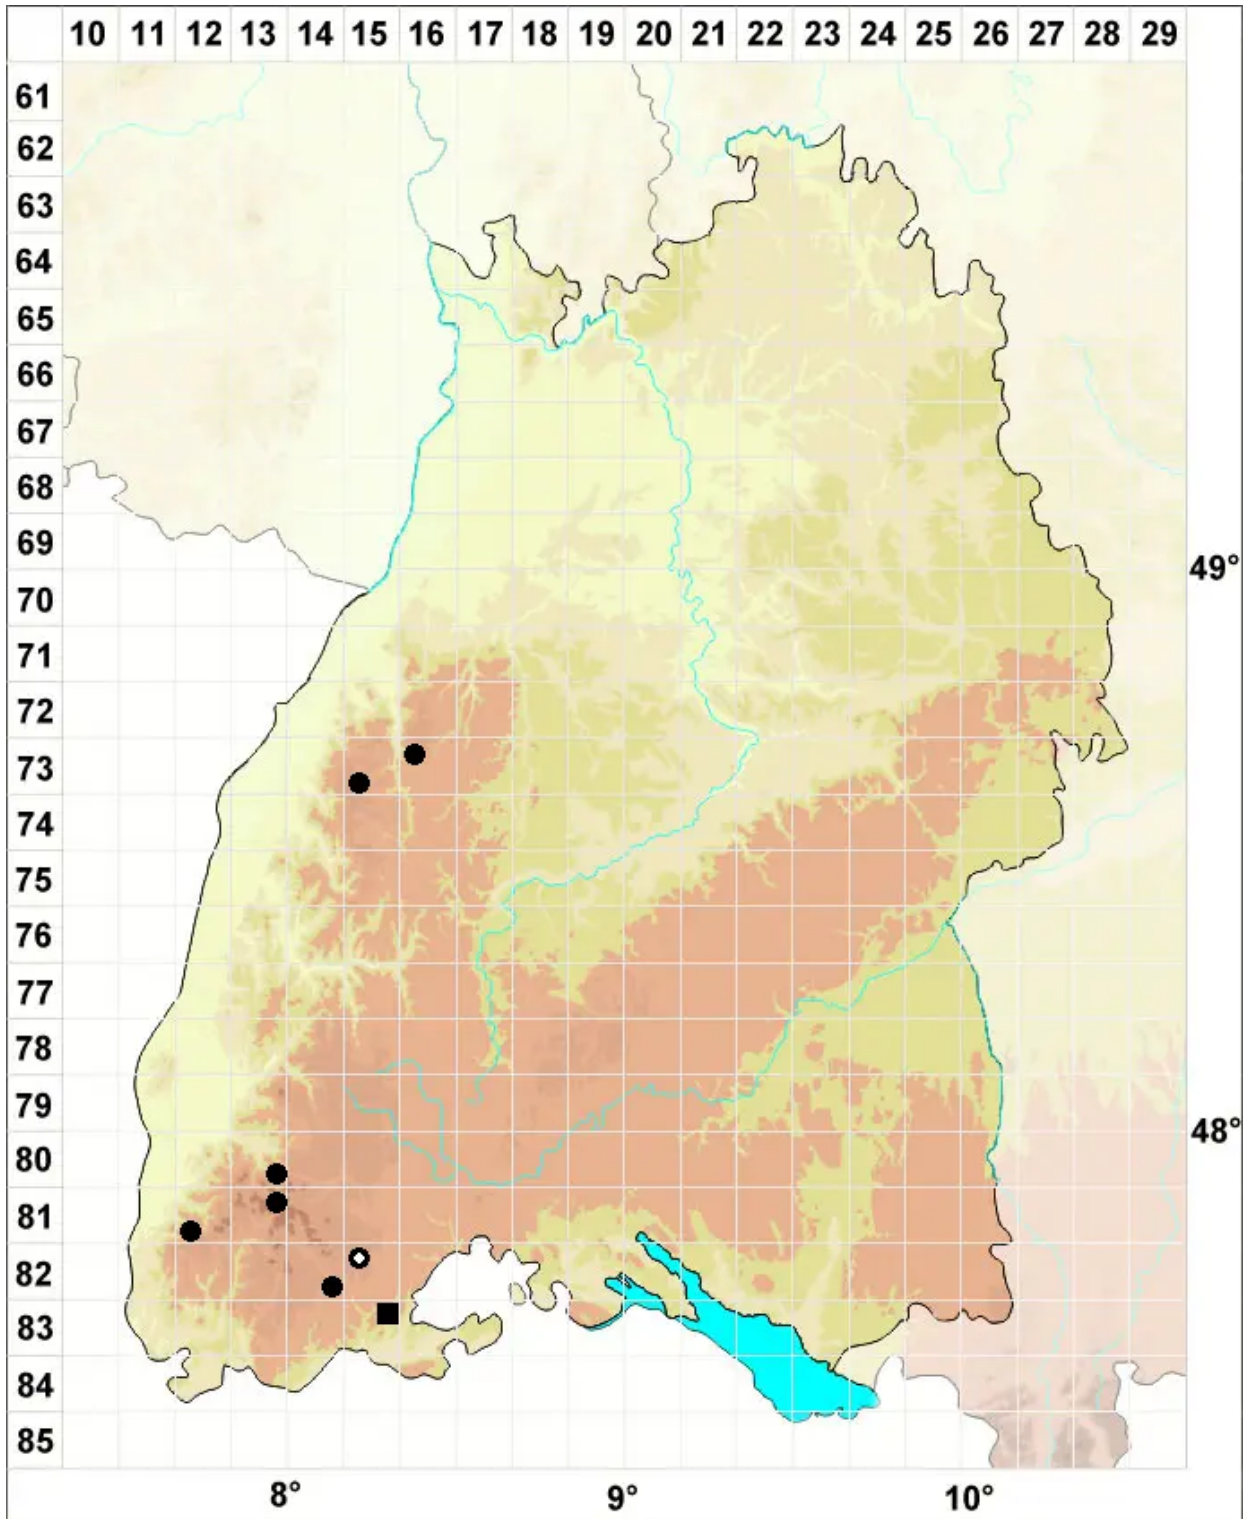

Scapania compacta (Roth) Dumort.

Gedrungenes Spatenmoos

Legende:

- Symbole:**
- Ausgefülltes Symbol:
Zeitraum von 1980 bis heute (Aktuelle Angabe)
 - Leeres Symbol:
Zeitraum vor 1980 (Altangabe)
 - Quadrat: Herbarbeleg