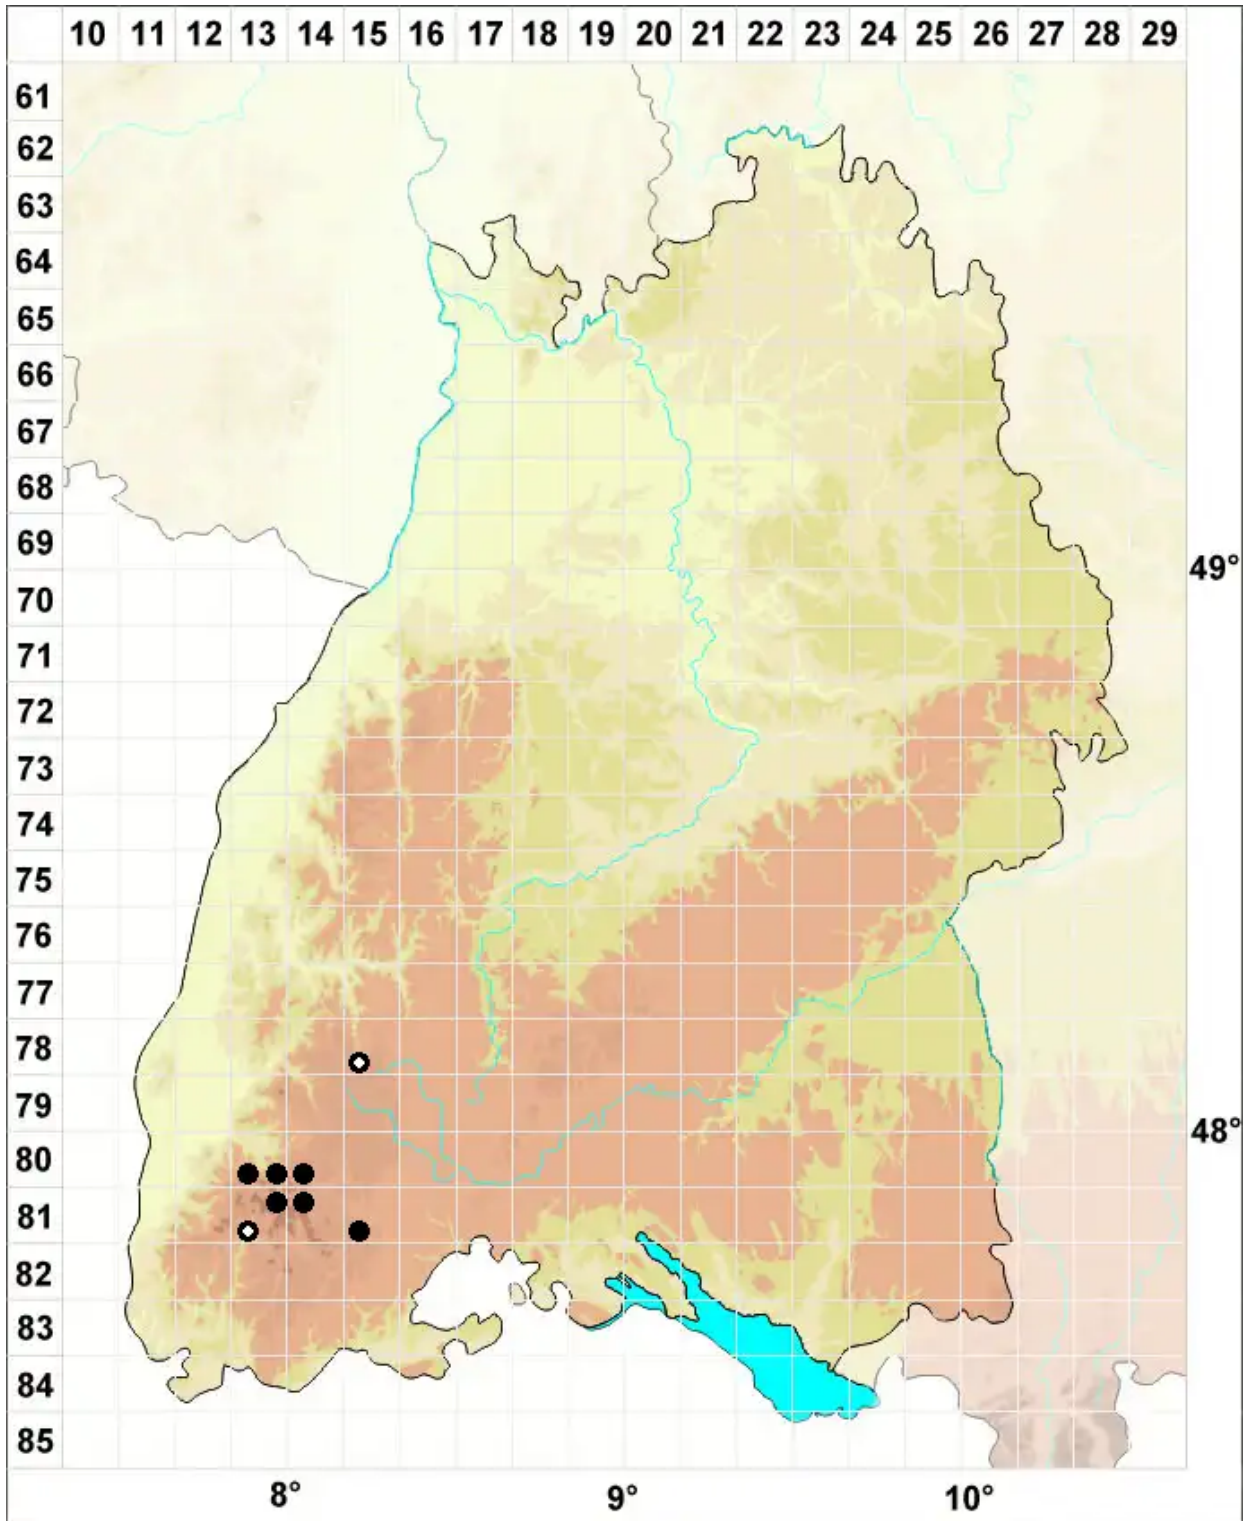

Gymnomitrium concinnatum (Lightf.) Corda

Zierliches Nacktmützenmoos

Legende:

Symbole:

Ausgefülltes Symbol:
Zeitraum von 1980 bis heute (Aktuelle Angabe)

Leeres Symbol:
Zeitraum vor 1980 (Altangabe)

Quadrat: Herbarbeleg