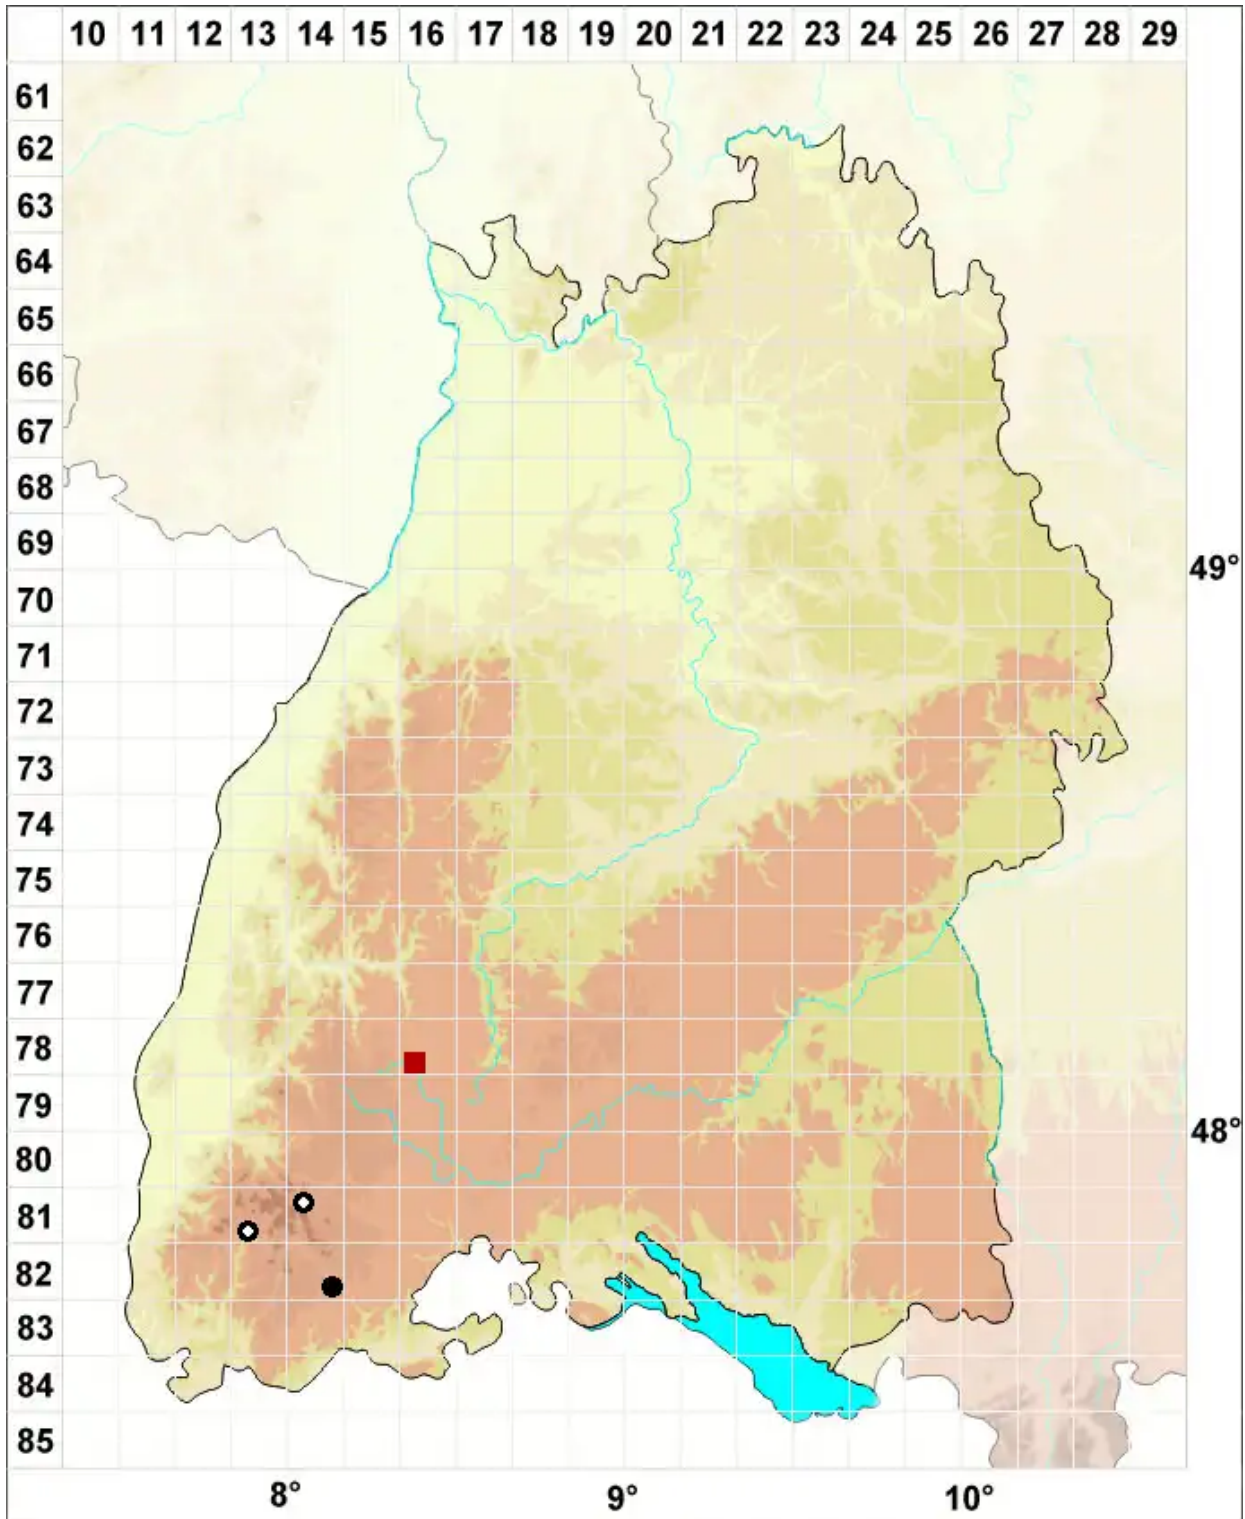

Solenostoma confertissimum (Nees) Schljakov

Breitblättriges Blattkelchlebermoos, Dichtblättriges Alt-Jungermannmoos

Legende:

Symbole:

Ausgefülltes Symbol:
Zeitraum von 1980 bis heute (Aktuelle Angabe)

Leeres Symbol:
Zeitraum vor 1980 (Altangabe)

Quadrat: Herbarbeleg