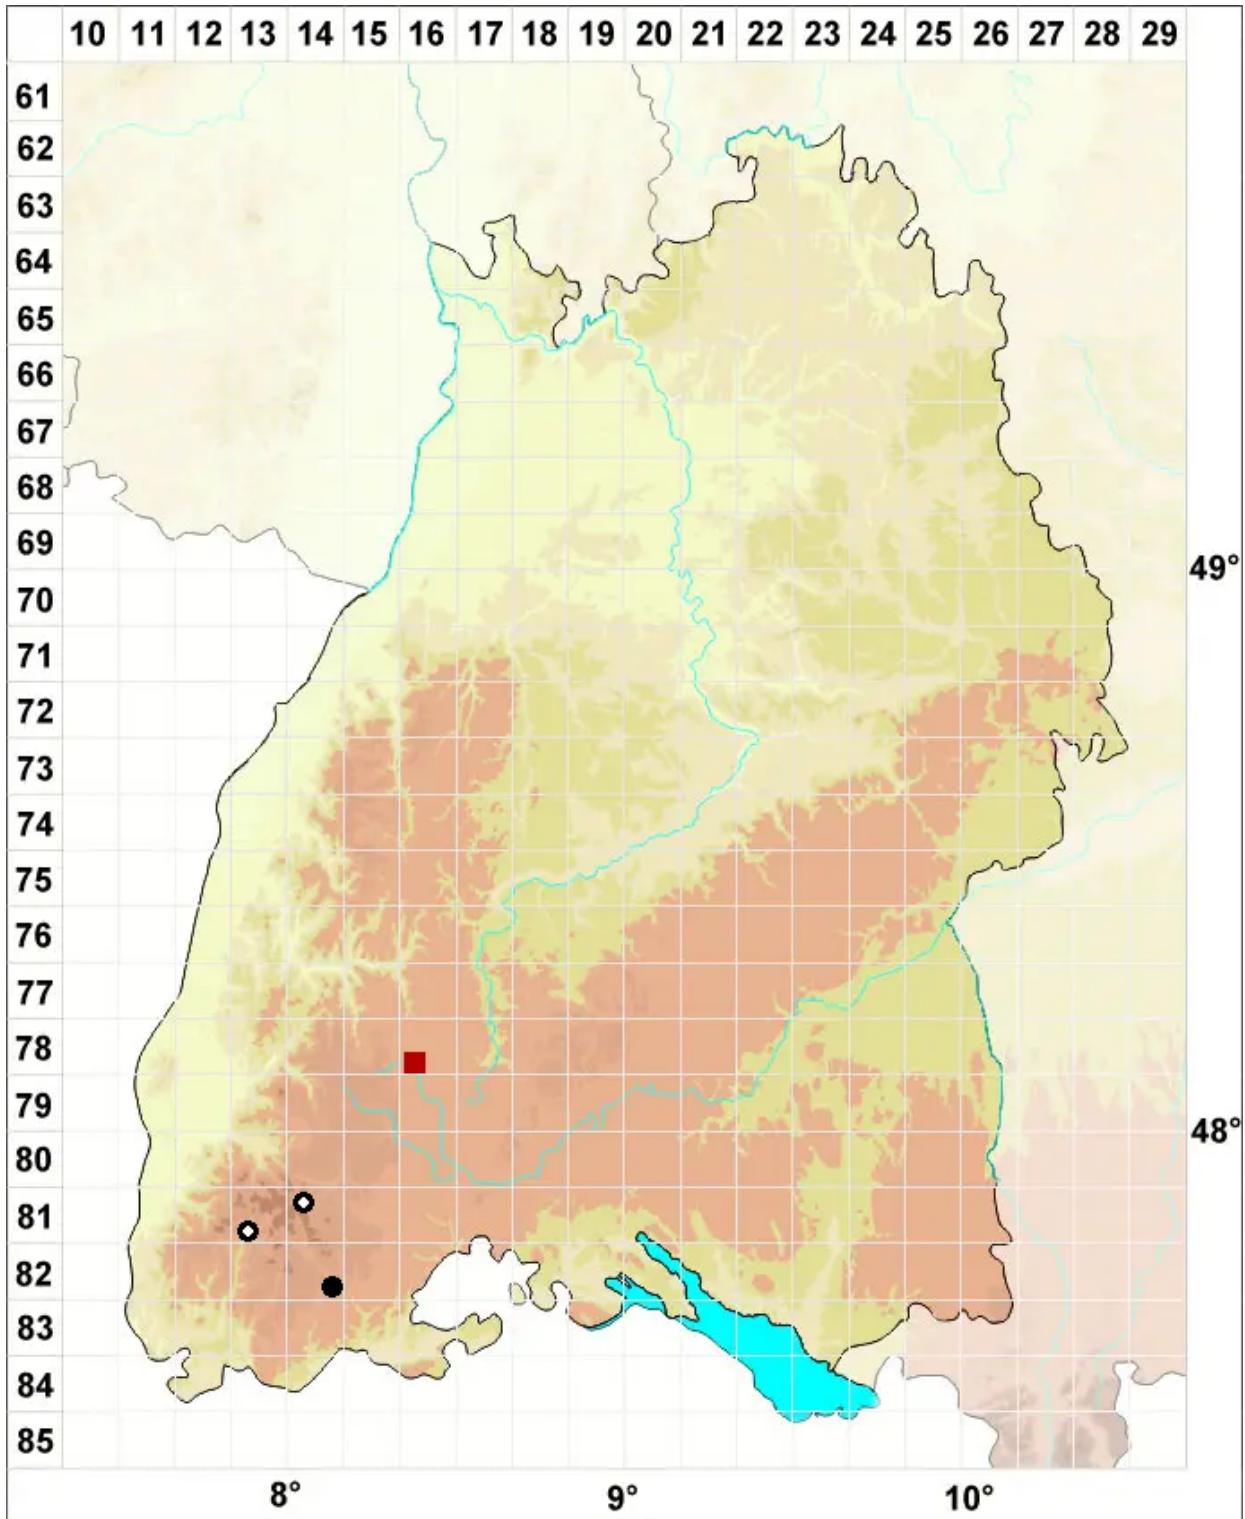

# Solenostoma confertissimum (Nees) Schljakov

Breitblättriges Blattkelchlebermoos, Dichtblättriges Alt-Jungermannmoos

Legende:

- Symbole:**
- Ausgefülltes Symbol:  
Zeitraum von 1980 bis heute (Aktuelle Angabe)
  - Leeres Symbol:  
Zeitraum vor 1980 (Altangabe)
  - Quadrat: Herbarbeleg