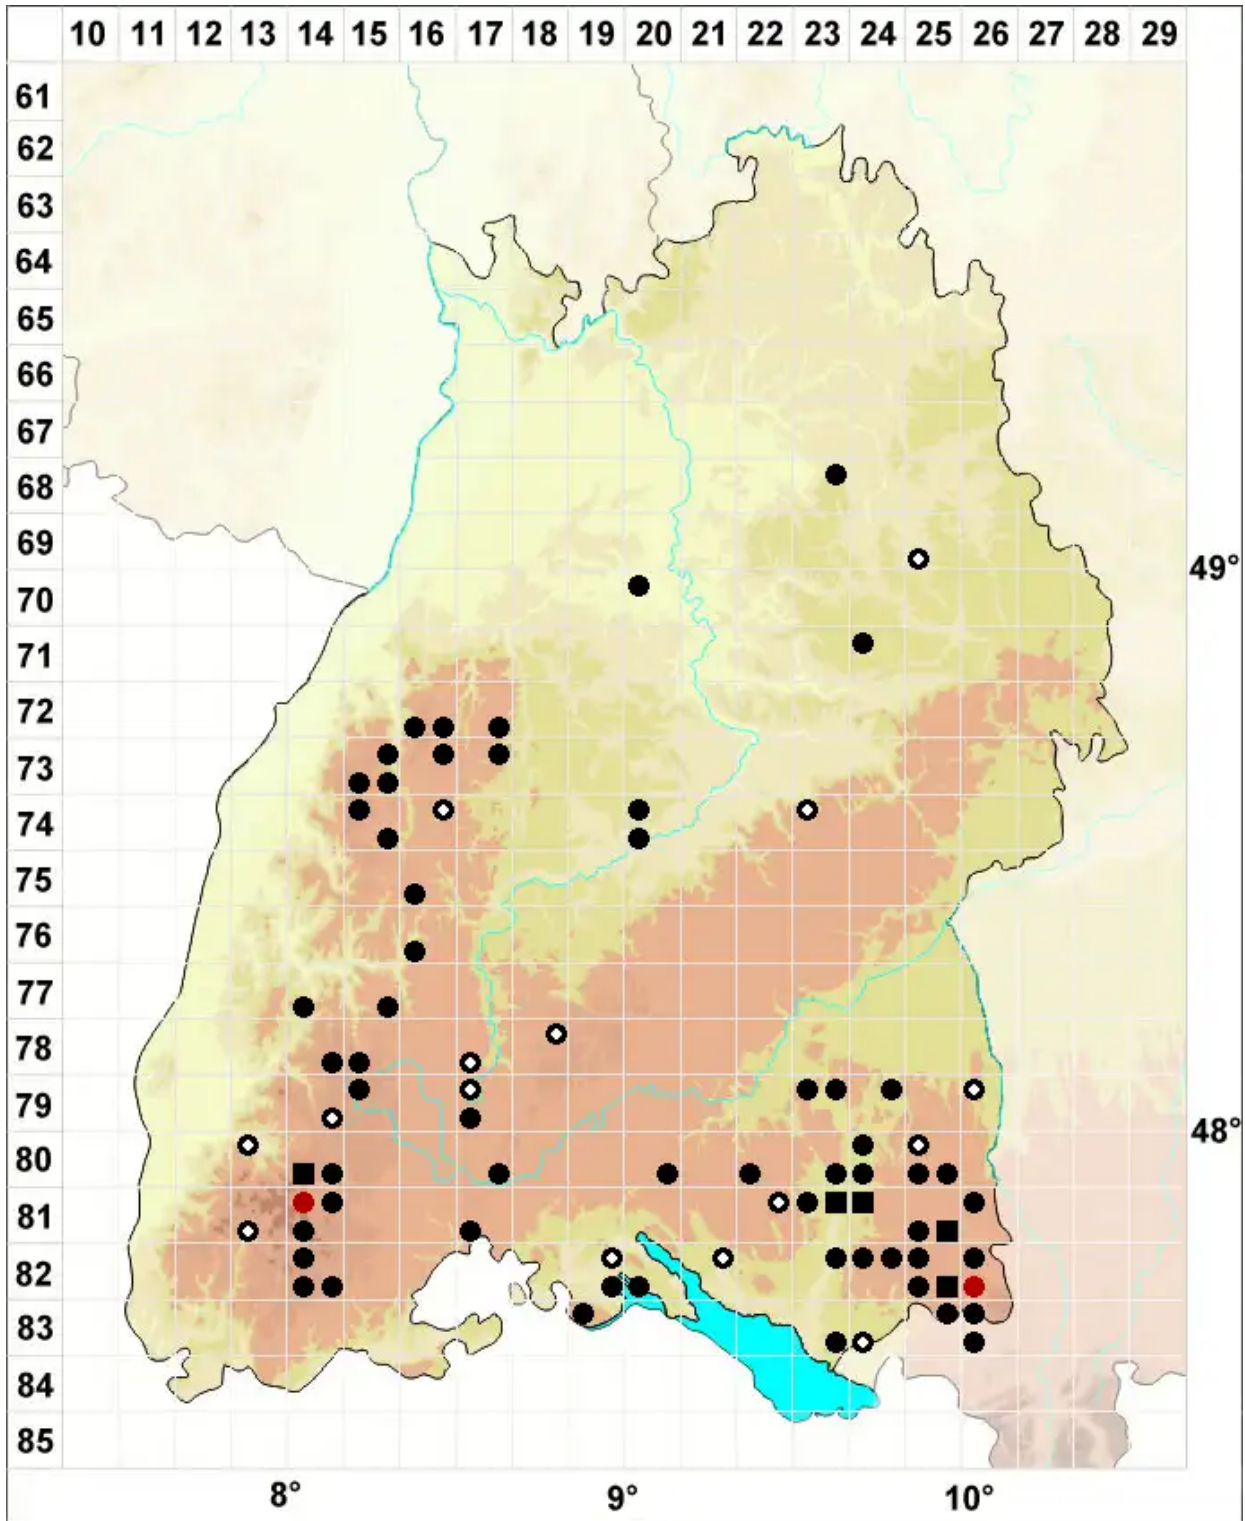

Fuscocephaloziopsis connivens (Dicks.) Vañna & L.Söderst

Moor-Braunkopfsprossmoos

Legende:

- Symbole:**
Ausgefülltes Symbol:
Zeitraum von 1980 bis heute (Aktuelle Angabe)
Leeres Symbol:
Zeitraum vor 1980 (Altangabe)
Quadrat: Herbarbeleg