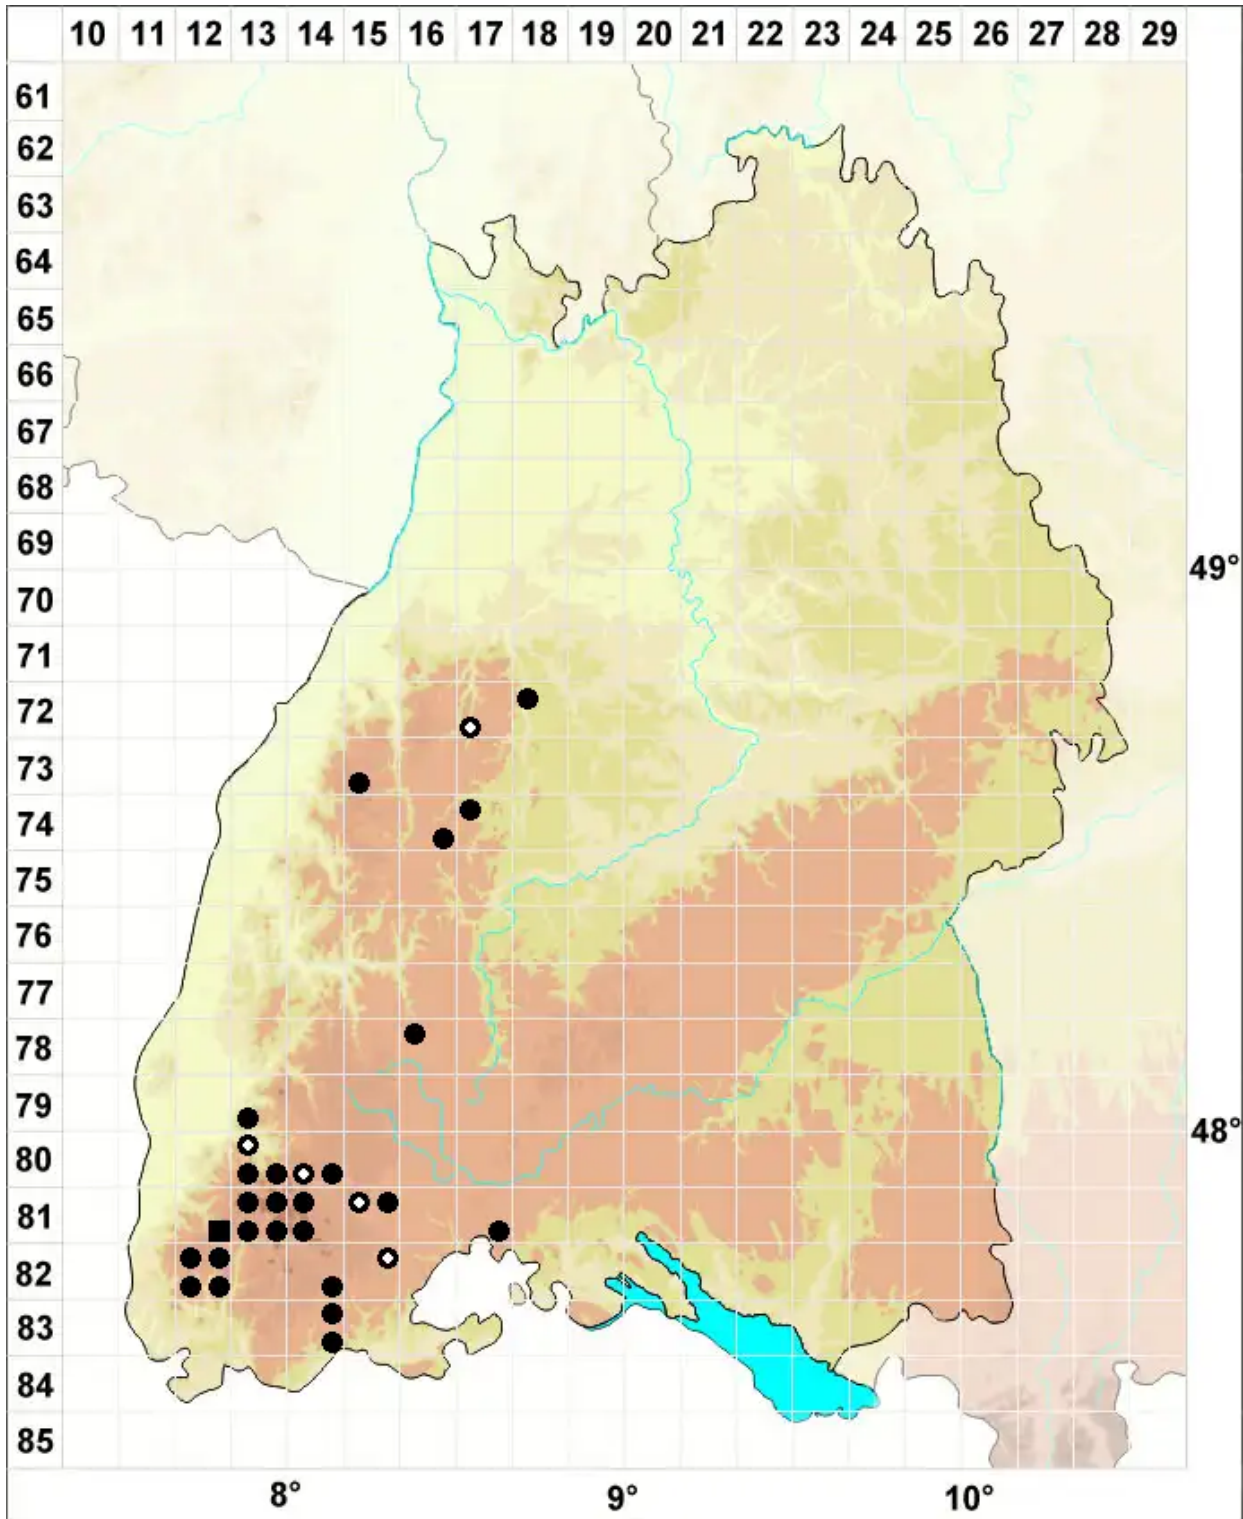

Porella cordaeana (Huebener) Moore

Bach-Kahlfruchtmoos, Cordas Kahlfruchtmoos

Legende:

Symbole:
Ausgefülltes Symbol:
Zeitraum von 1980 bis heute (Aktuelle Angabe)
Leeres Symbol:
Zeitraum vor 1980 (Altangabe)
Quadrat: Herbarbeleg