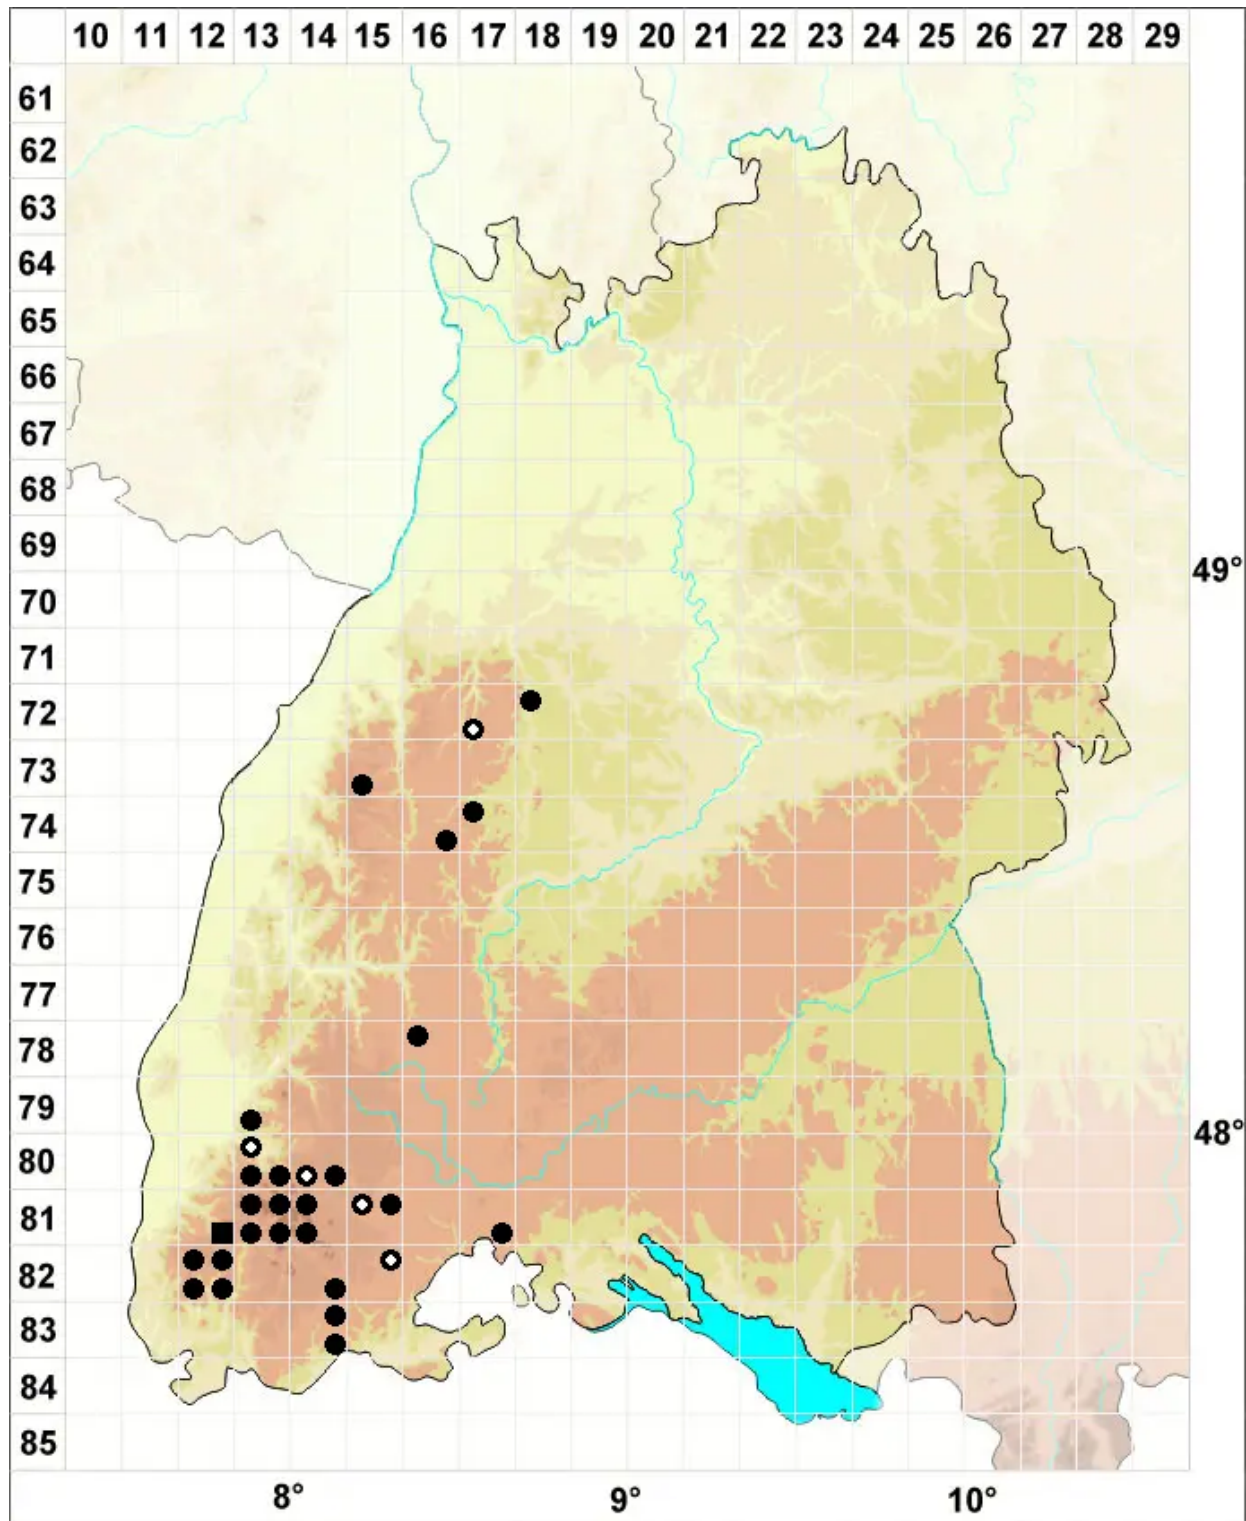

Porella cordaeana (Huebener) Moore

Bach-Kahlfruchtmoos, Cordas Kahlfruchtmoos

Legende:

Symbole:

Ausgefülltes Symbol:
Zeitraum von 1980 bis heute (Aktuelle Angabe)

Leeres Symbol:
Zeitraum vor 1980 (Altangabe)

Quadrat: Herbarbeleg