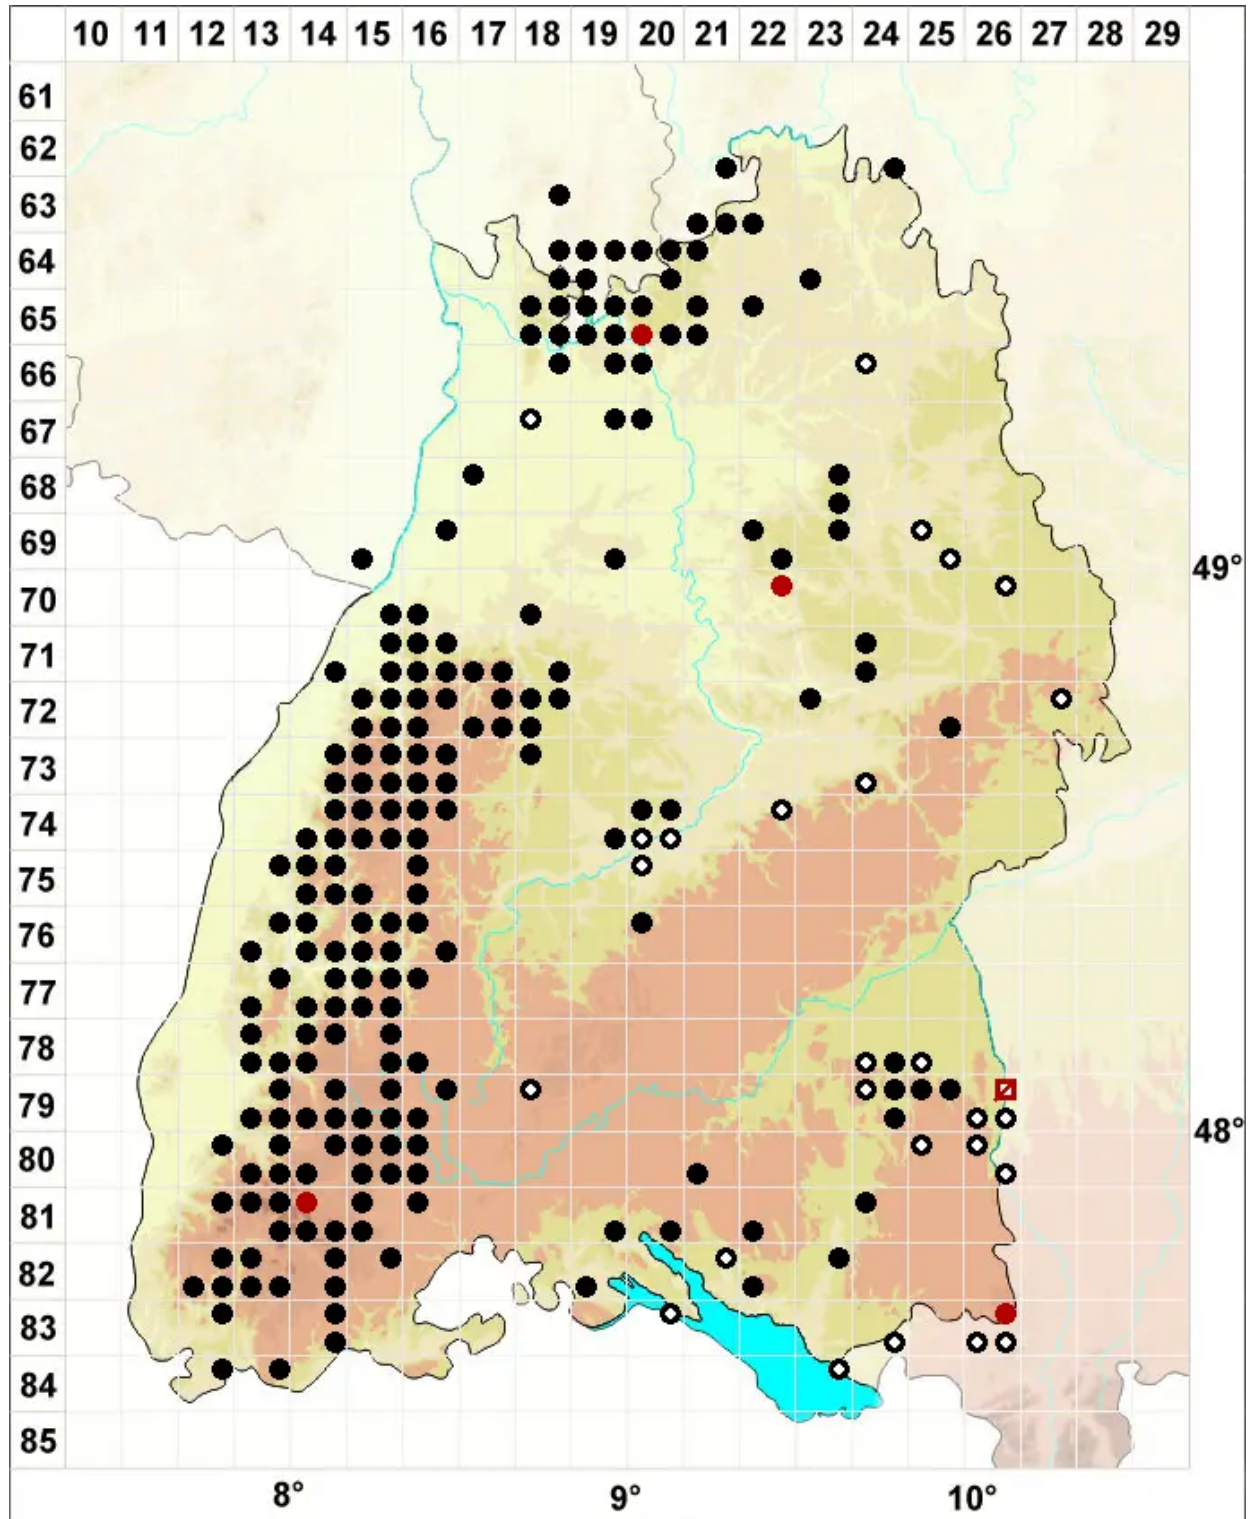

Solenostoma gracillimum (Sm.) R.M.Schust.

Gesäumtes-Blattkelchlebermoos, Zierliches Alt-Jungermannmoos

Legende:

Symbole:

Ausgefülltes Symbol:
Zeitraum von 1980 bis heute (Aktuelle Angabe)

Leeres Symbol:
Zeitraum vor 1980 (Altangabe)

Quadrat: Herbarbeleg