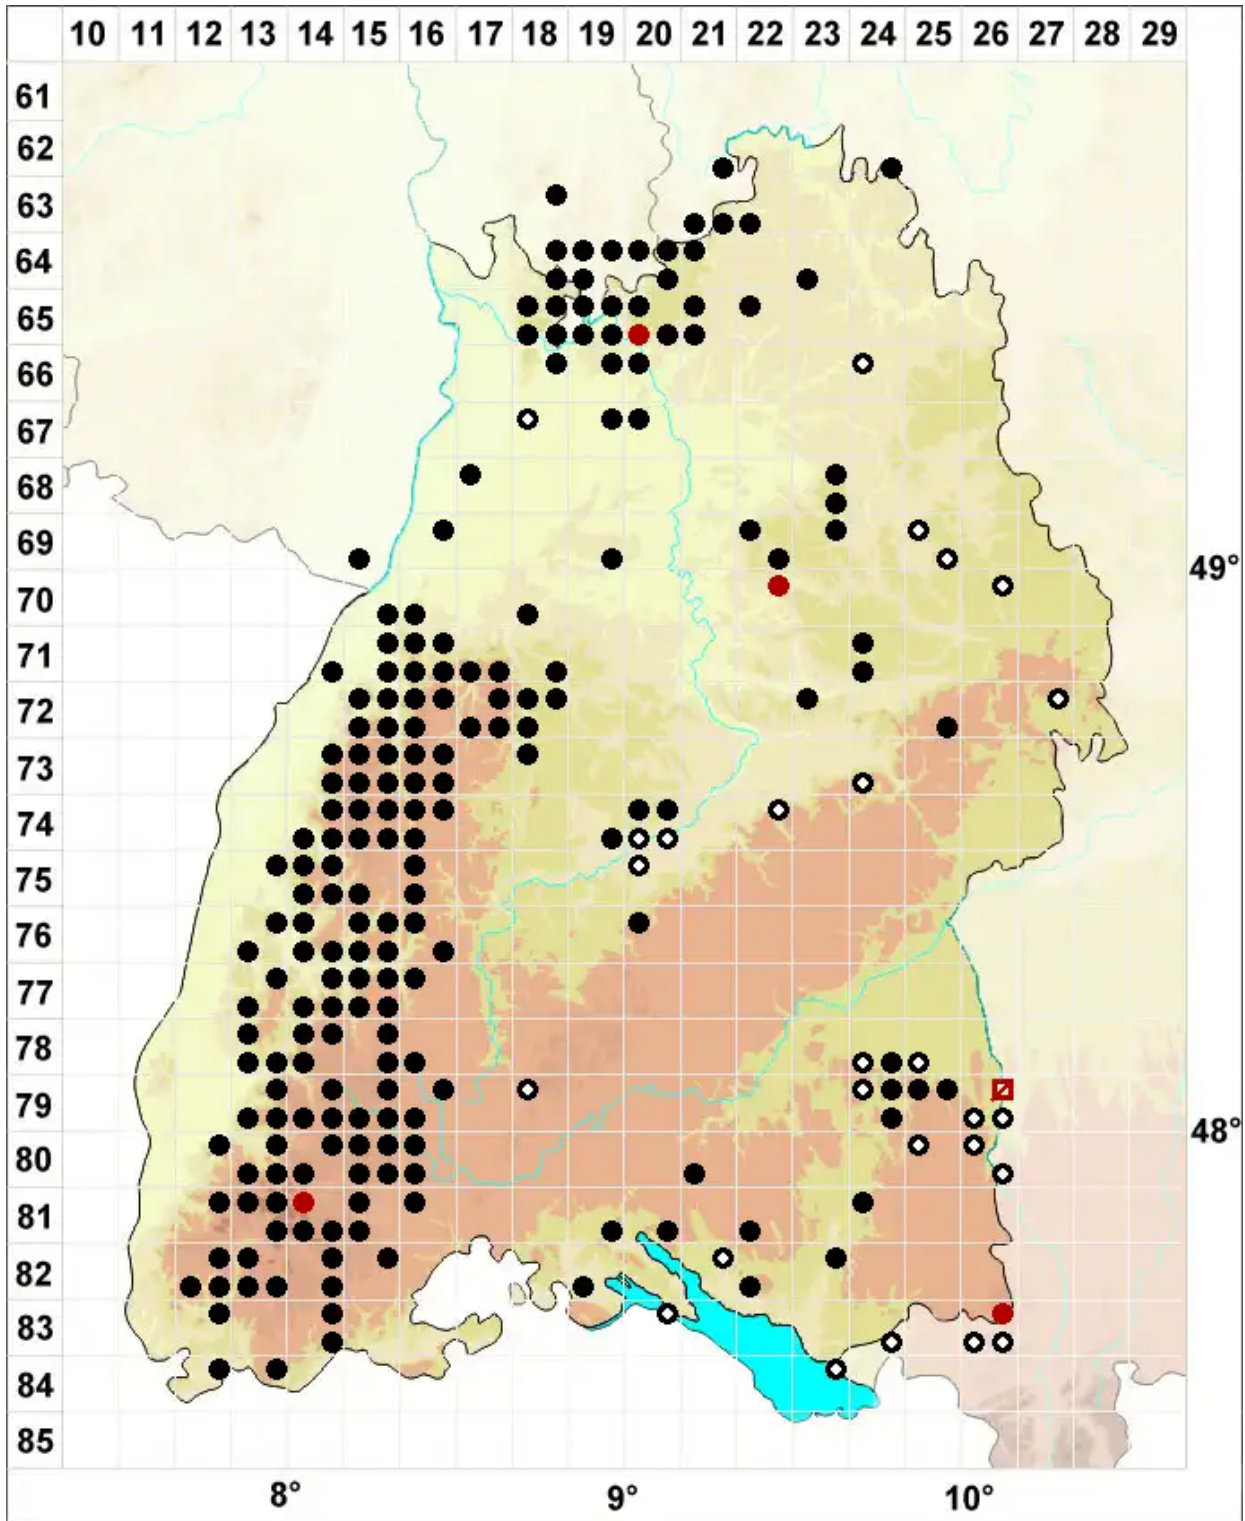

# Solenostoma gracillimum (Sm.) R.M.Schust.

Gesäumtes-Blattkelchlebermoos, Zierliches Alt-Jungermannmoos

Legende:

- Symbole:**
- Ausgefülltes Symbol:  
Zeitraum von 1980 bis heute (Aktuelle Angabe)
  - Leeres Symbol:  
Zeitraum vor 1980 (Altangabe)
  - Quadrat: Herbarbeleg