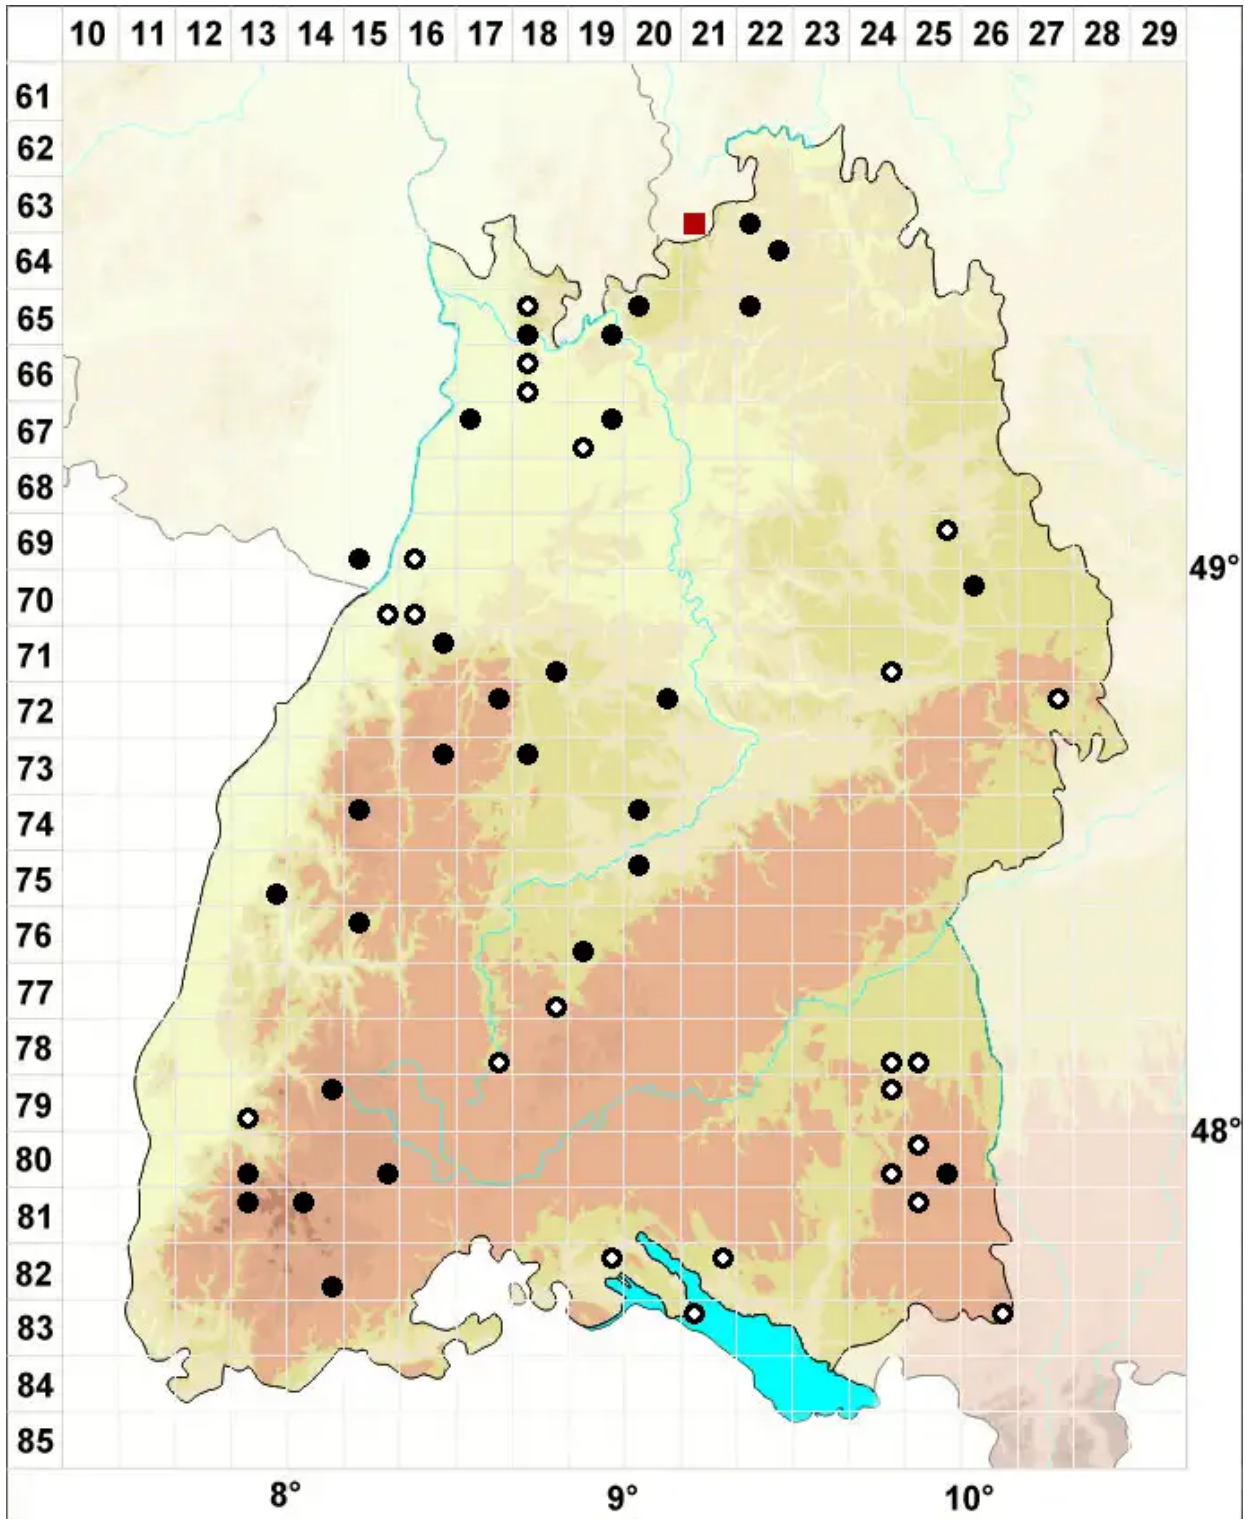

Scapania curta (Mart.) Dumort.

Erd-Spatenmoos

Legende:

- Symbole:**
- Ausgefülltes Symbol:
Zeitraum von 1980 bis heute (Aktuelle Angabe)
 - Leeres Symbol:
Zeitraum vor 1980 (Altangabe)
 - Quadrat: Herbarbeleg