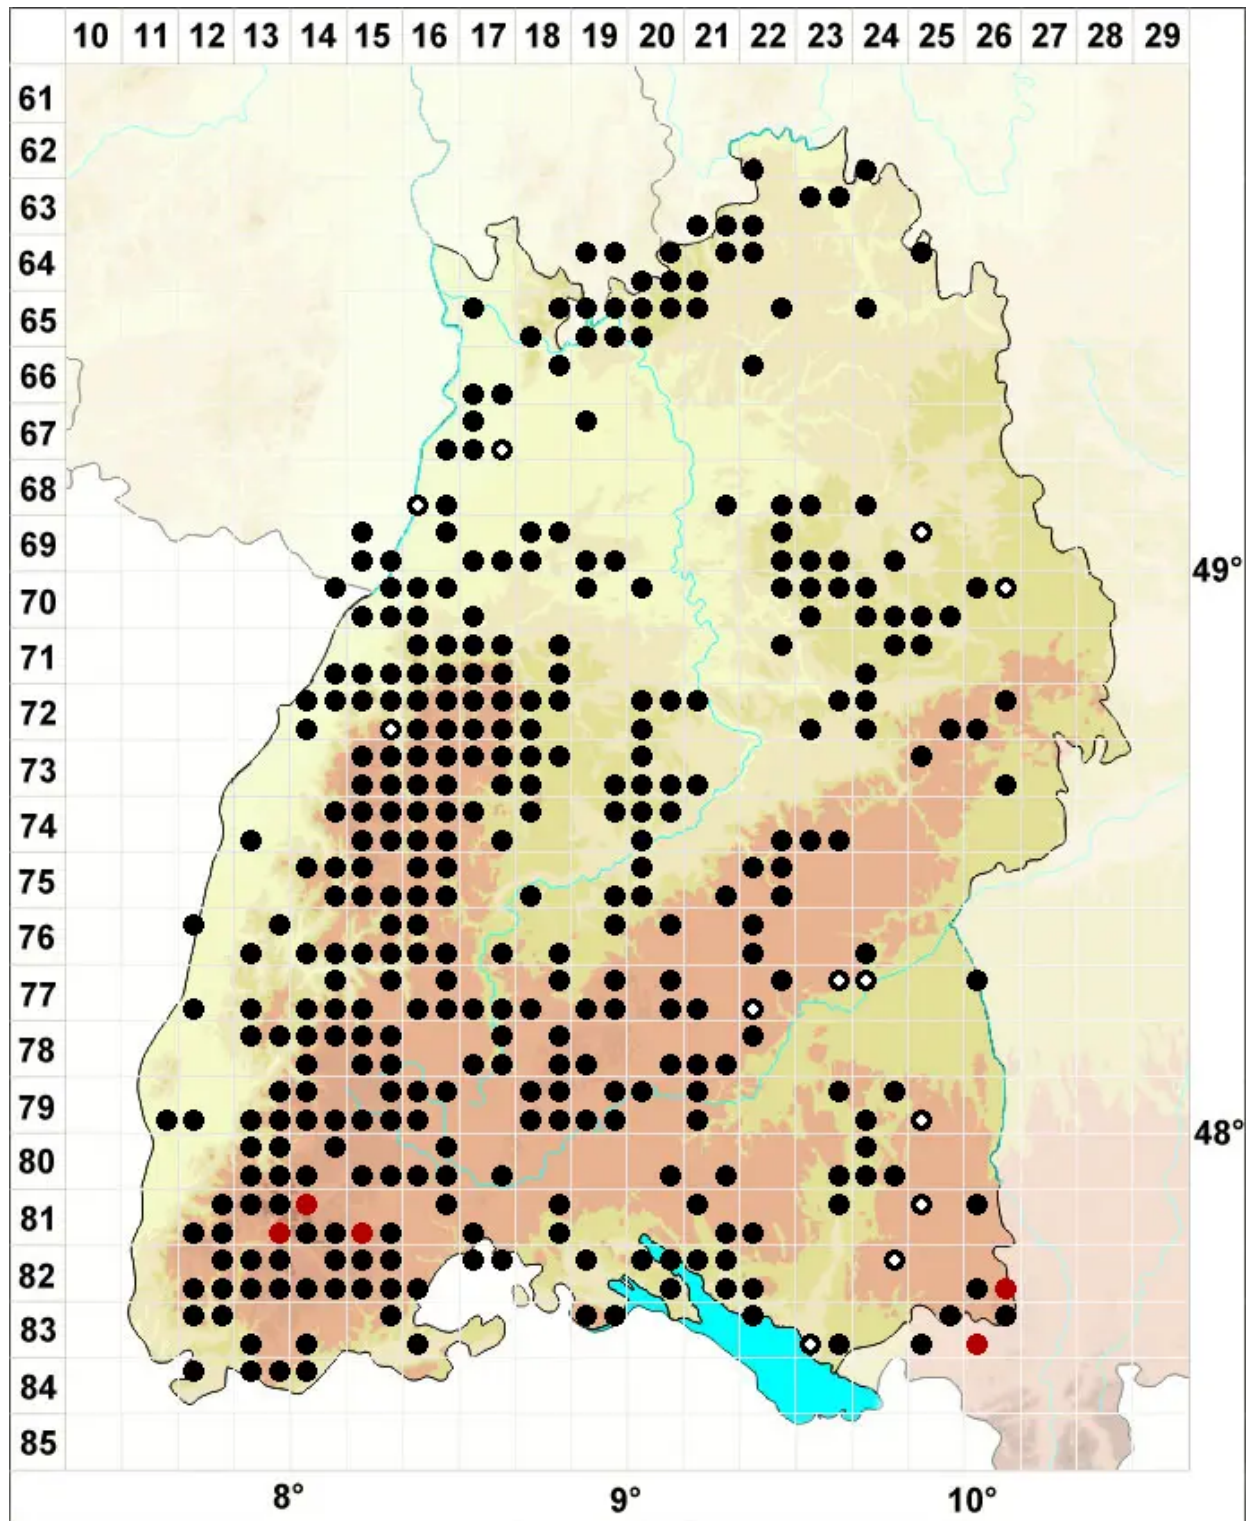

# Nowellia curvifolia (Dicks.) Mitt.

Krummblättriges Nowellmoos

Legende:

- Symbole:**  
Ausgefülltes Symbol:  
Zeitraum von 1980 bis heute (Aktuelle Angabe)  
Leeres Symbol:  
Zeitraum vor 1980 (Altangabe)  
Quadrat: Herbarbeleg