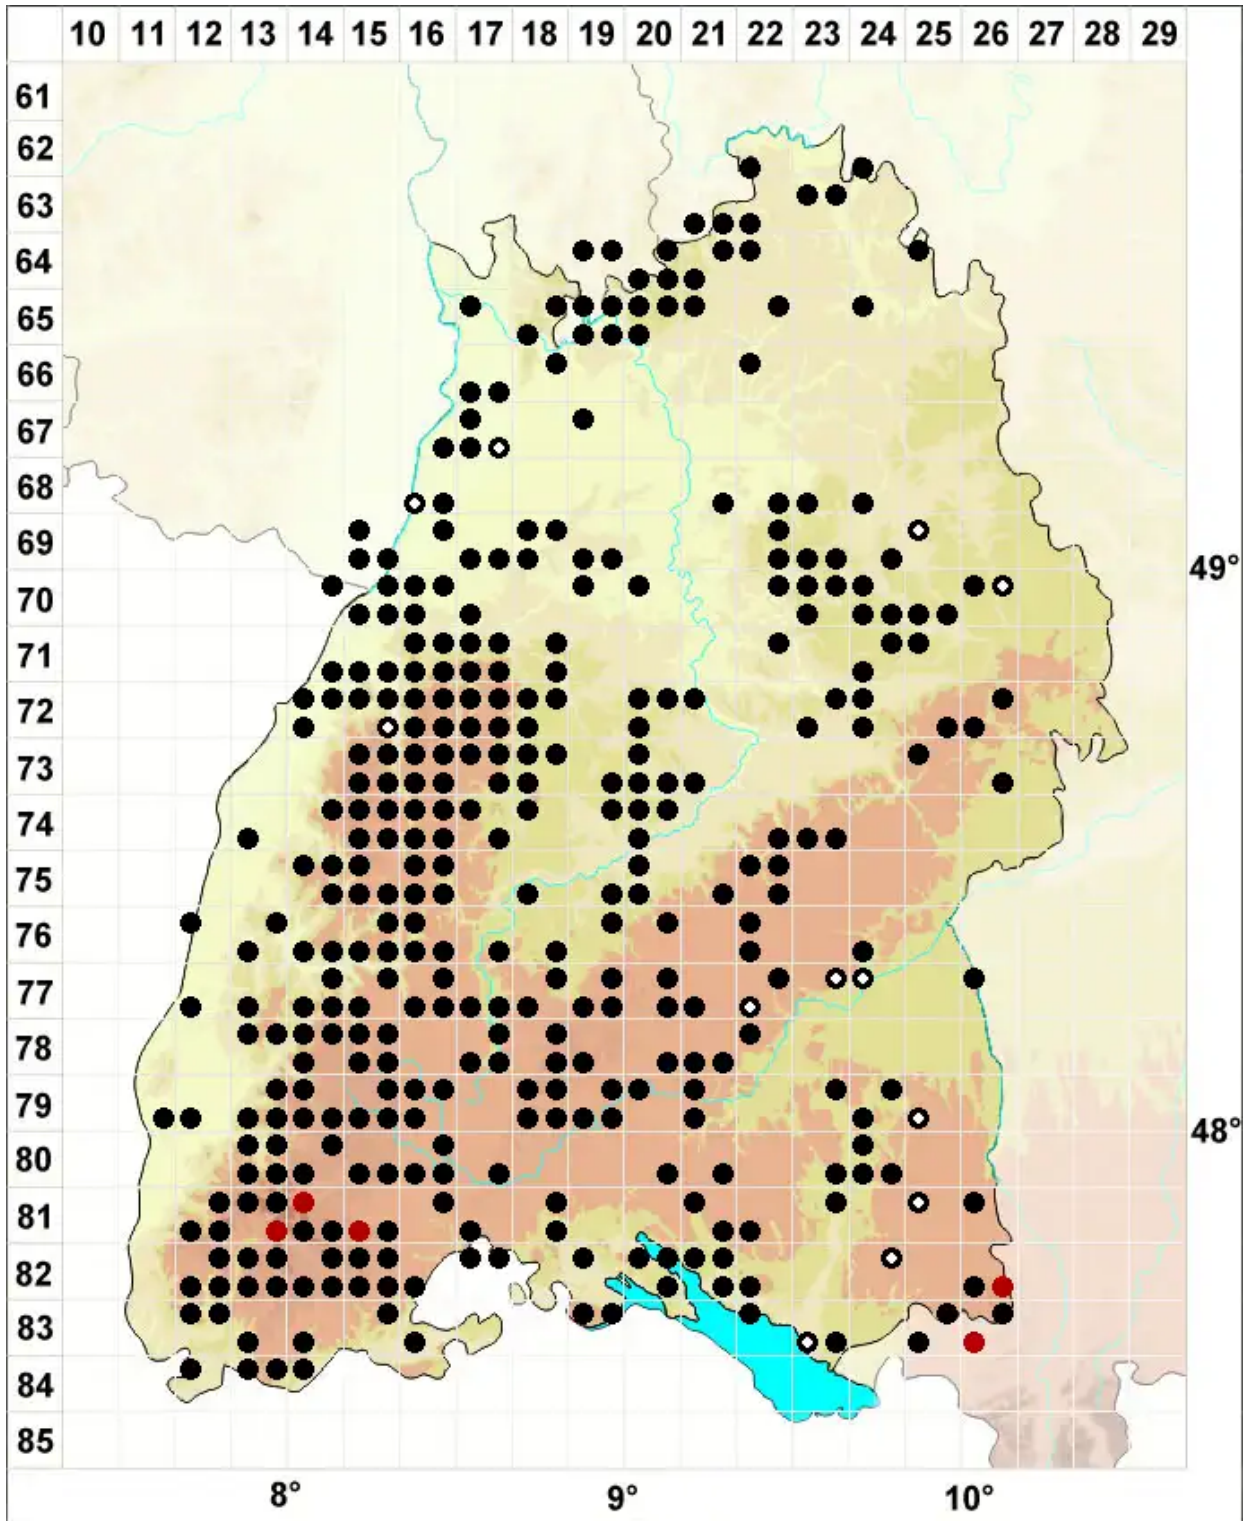

Nowellia curvifolia (Dicks.) Mitt.

Krummblättriges Nowellmoos

Legende:

- Symbole:**
- Ausgefülltes Symbol:
Zeitraum von 1980 bis heute (Aktuelle Angabe)
 - Leeres Symbol:
Zeitraum vor 1980 (Altangabe)
 - Quadrat: Herbarbeleg