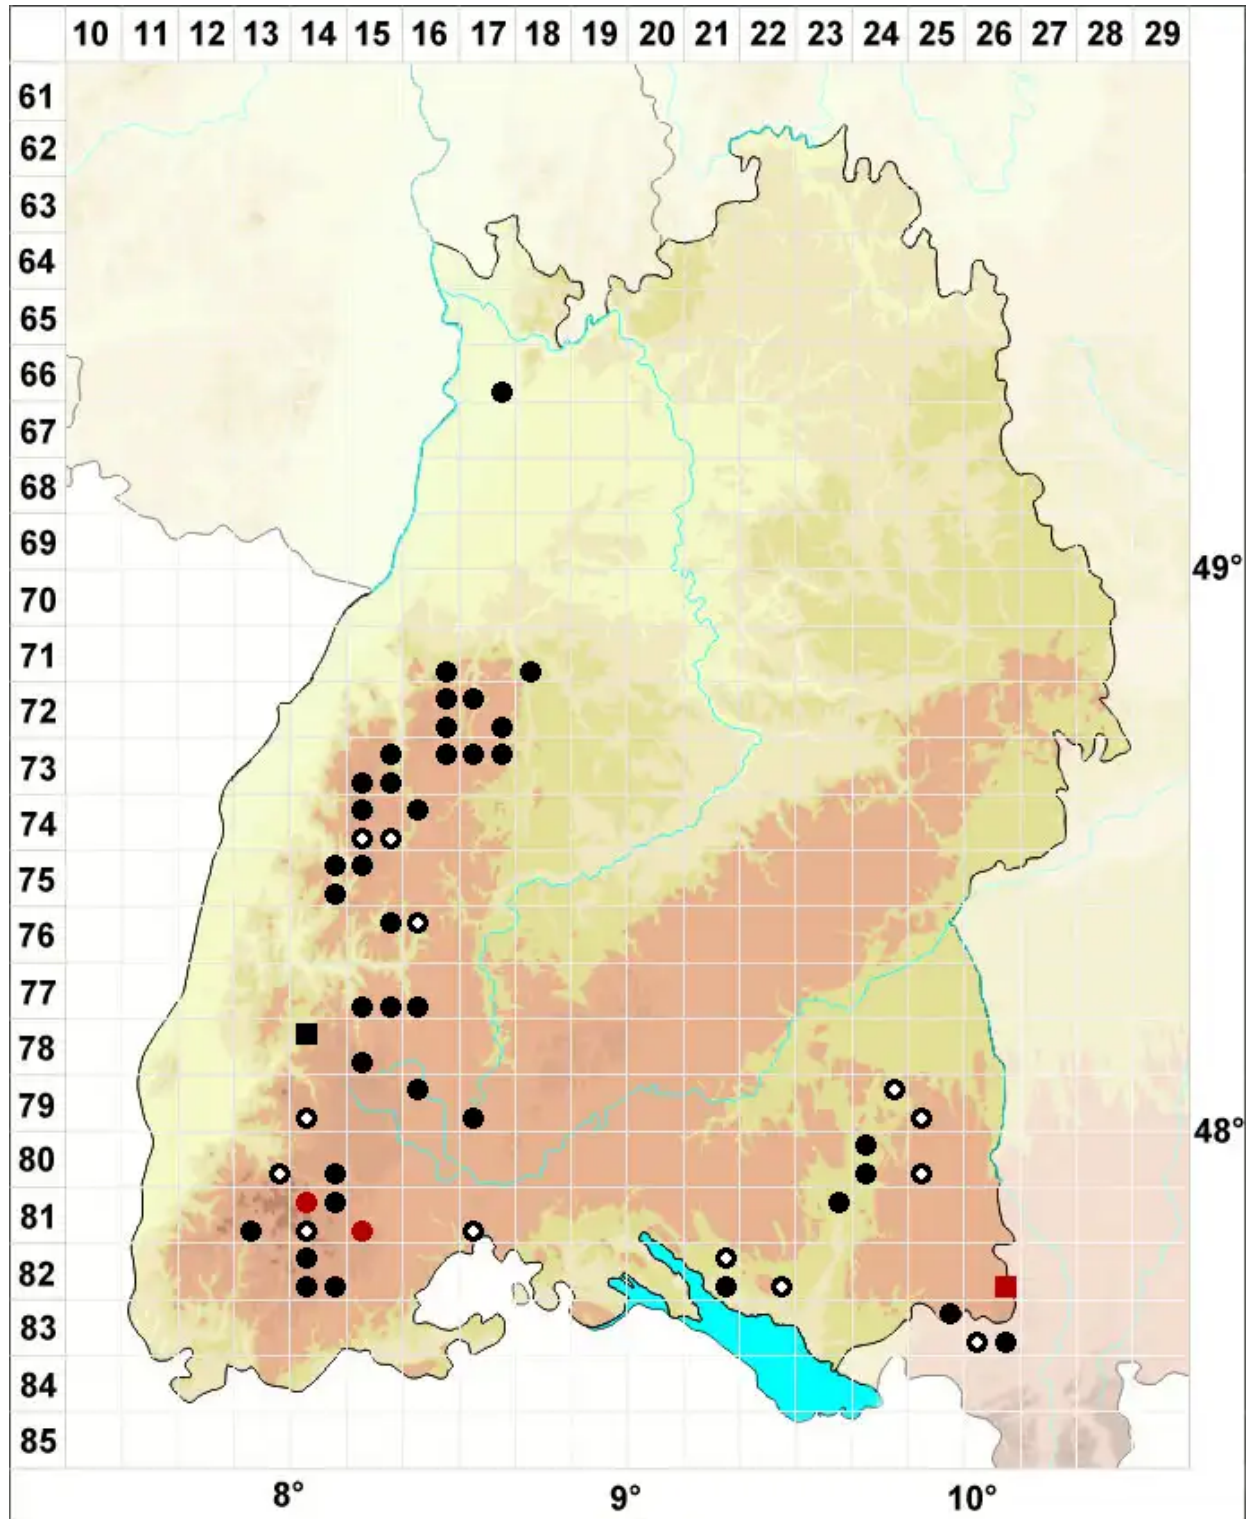

Odontoschisma denudatum (Nees) Dumort

Nacktes Schlitzkelchmoos

Legende:

- Symbole:**
- Ausgefülltes Symbol:
Zeitraum von 1980 bis heute (Aktuelle Angabe)
 - Leeres Symbol:
Zeitraum vor 1980 (Altangabe)
 - Quadrat: Herbarbeleg