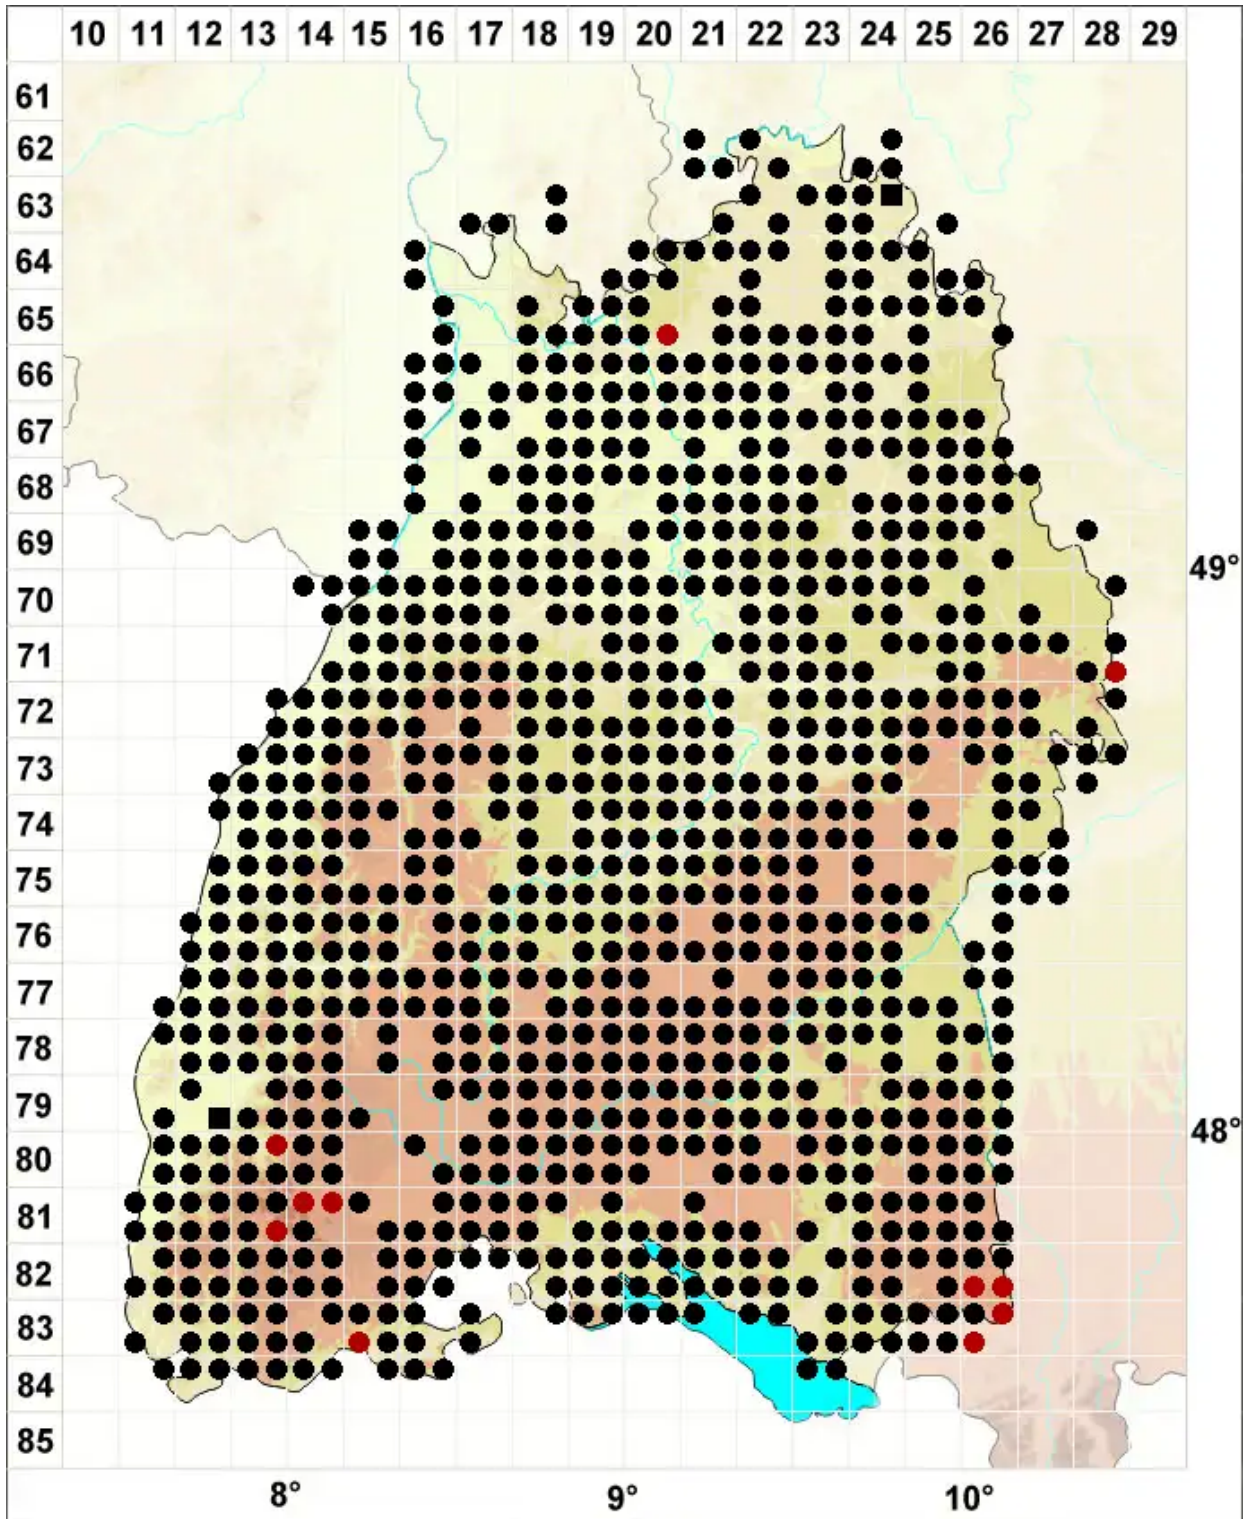

Frullania dilatata (L.) Dumort.

Breites Wassersackmoos

Legende:

Symbole:

Ausgefülltes Symbol:
Zeitraum von 1980 bis heute (Aktuelle Angabe)

Leeres Symbol:
Zeitraum vor 1980 (Altangabe)

Quadrat: Herbarbeleg