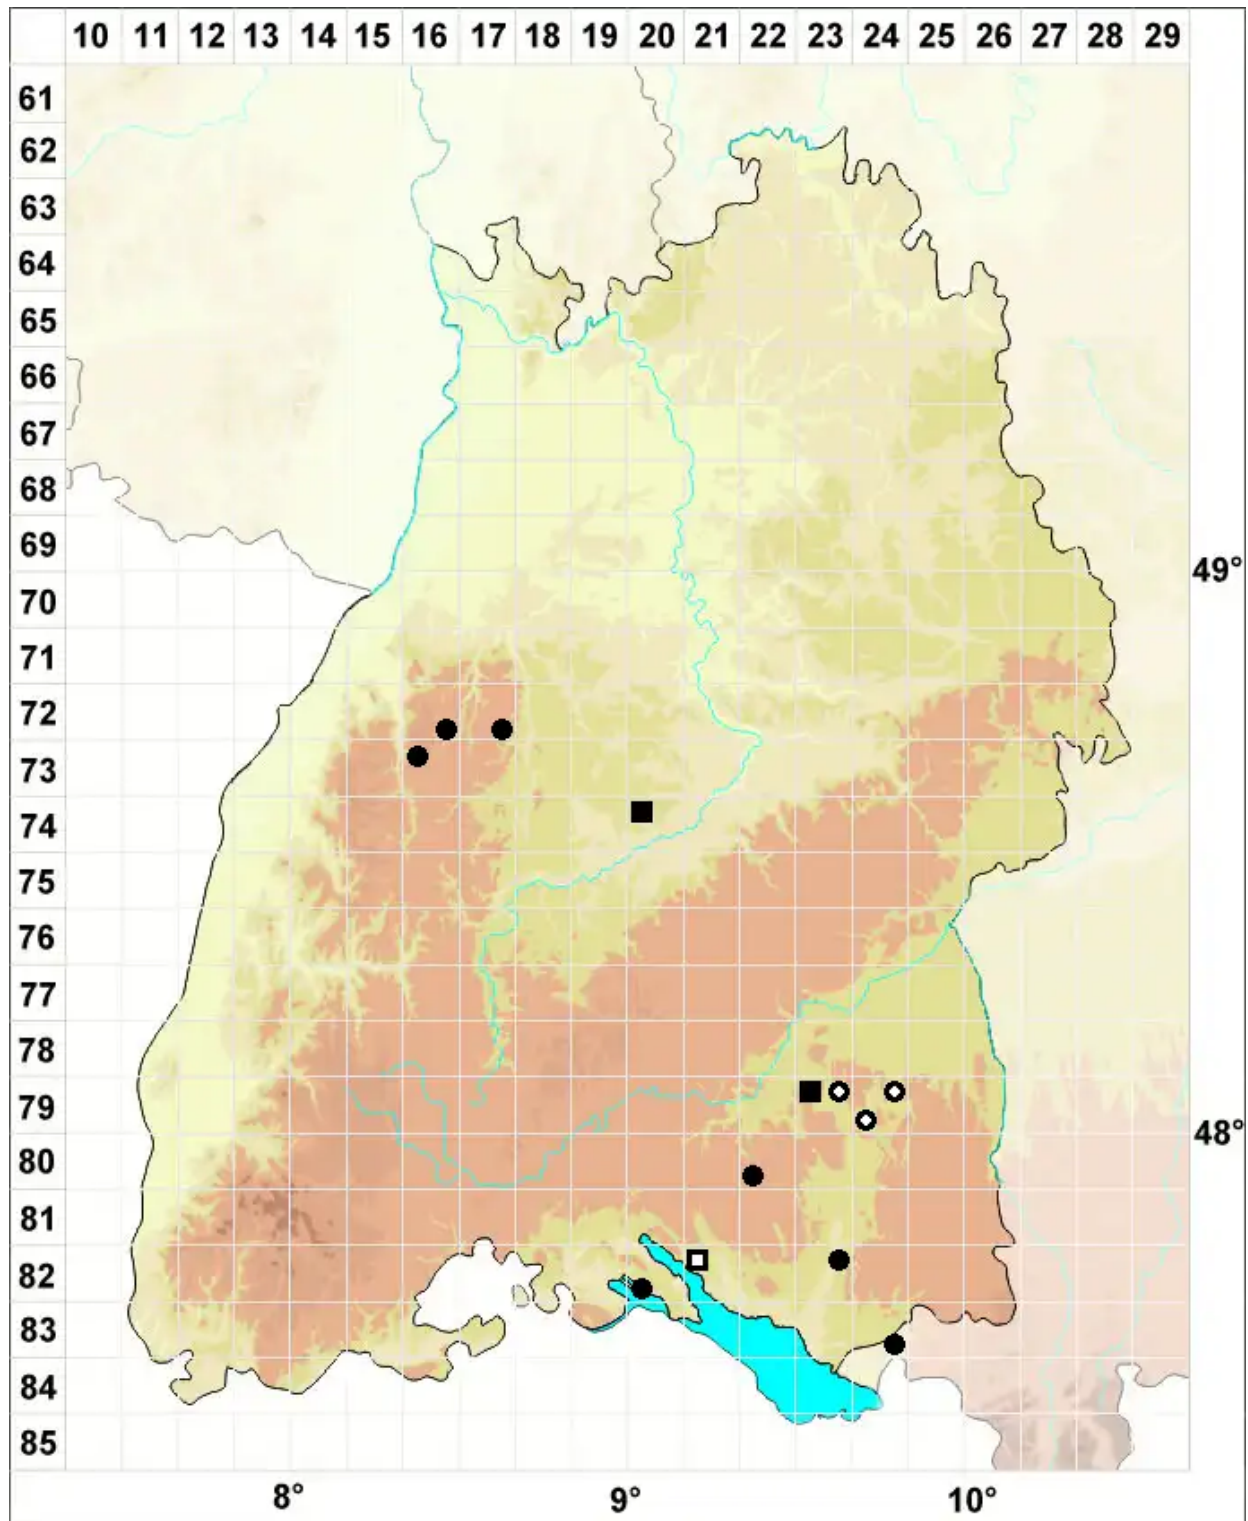

# Cephaloziella elachista (J.B.Jack ex Gottsche & Rabenh.) Schiff

Haarfeines Kleinkopfsprossmoos

Legende:

- Symbole:**  
Ausgefülltes Symbol:  
Zeitraum von 1980 bis heute (Aktuelle Angabe)  
Leeres Symbol:  
Zeitraum vor 1980 (Altangabe)  
Quadrat: Herbarbeleg