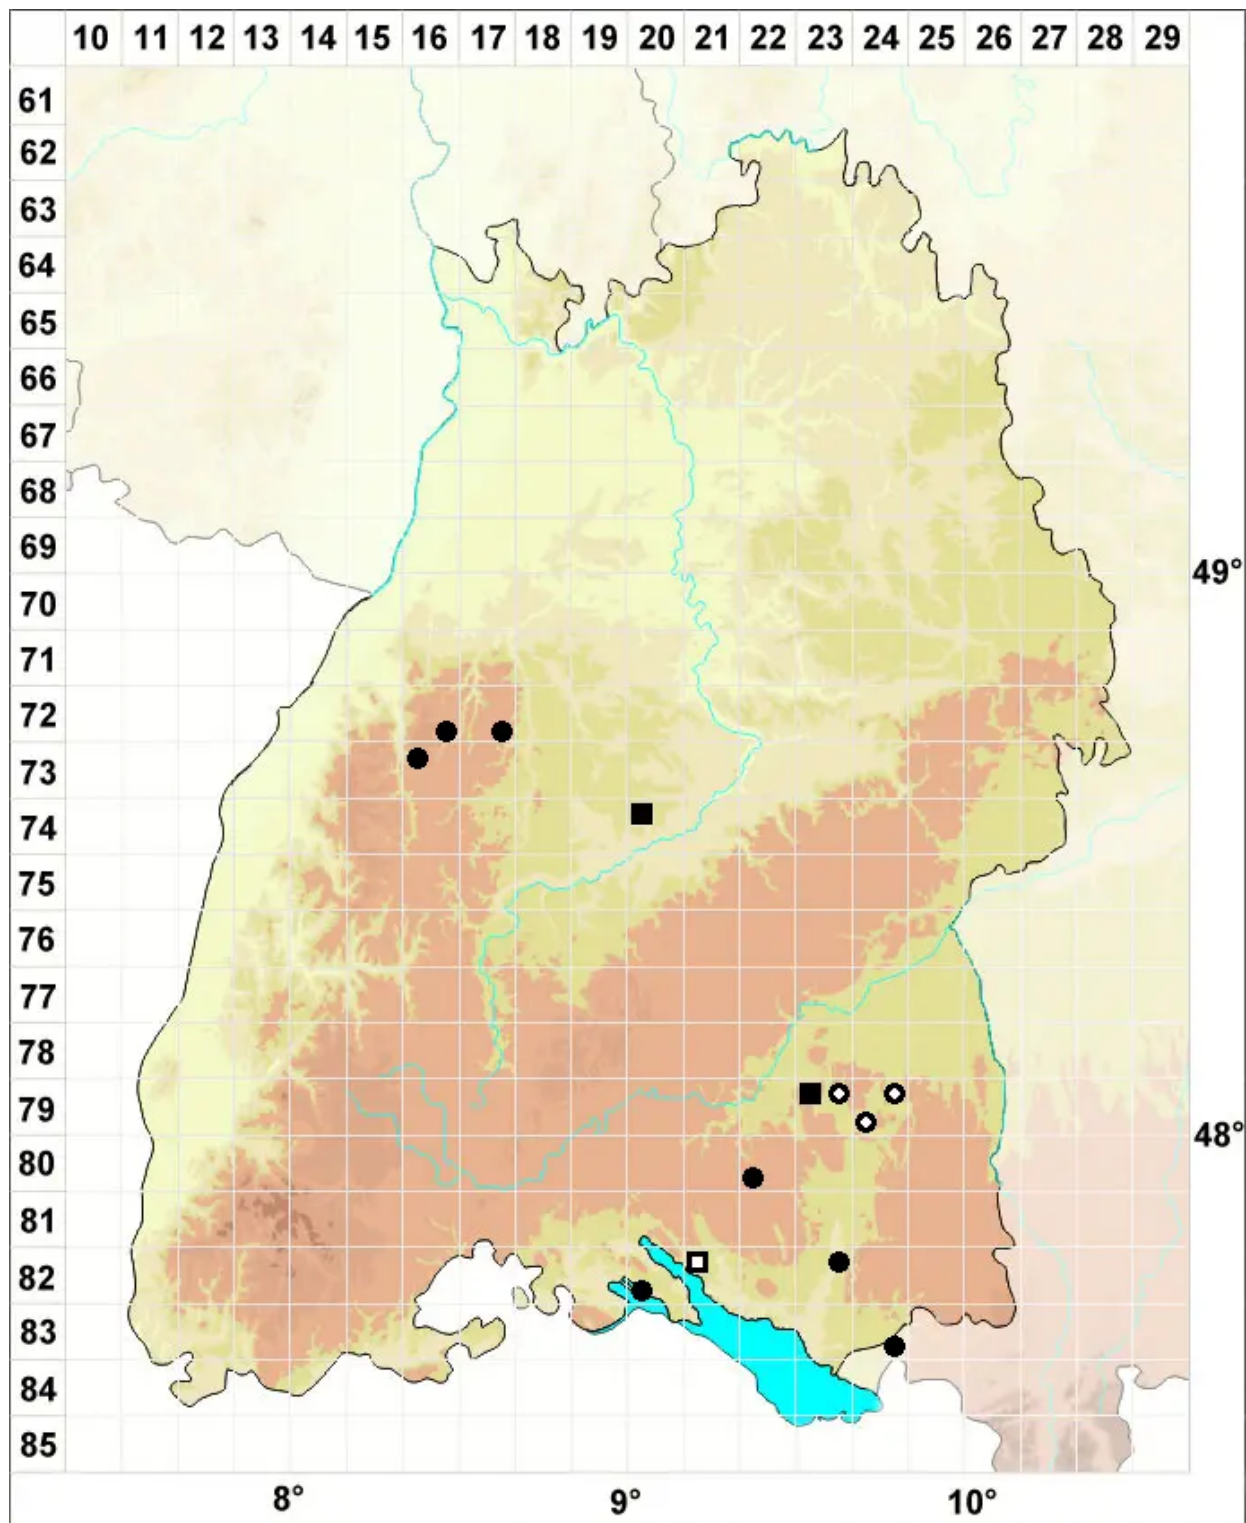

# Cephaloziella elachista (J.B.Jack ex Gottsche & Rabenh.) Schiff

Haarfeines Kleinkopfsprossmoos

Legende:

**Symbole:**

Ausgefülltes Symbol:  
Zeitraum von 1980 bis heute (Aktuelle Angabe)

Leeres Symbol:  
Zeitraum vor 1980 (Altangabe)

Quadrat: Herbarbeleg