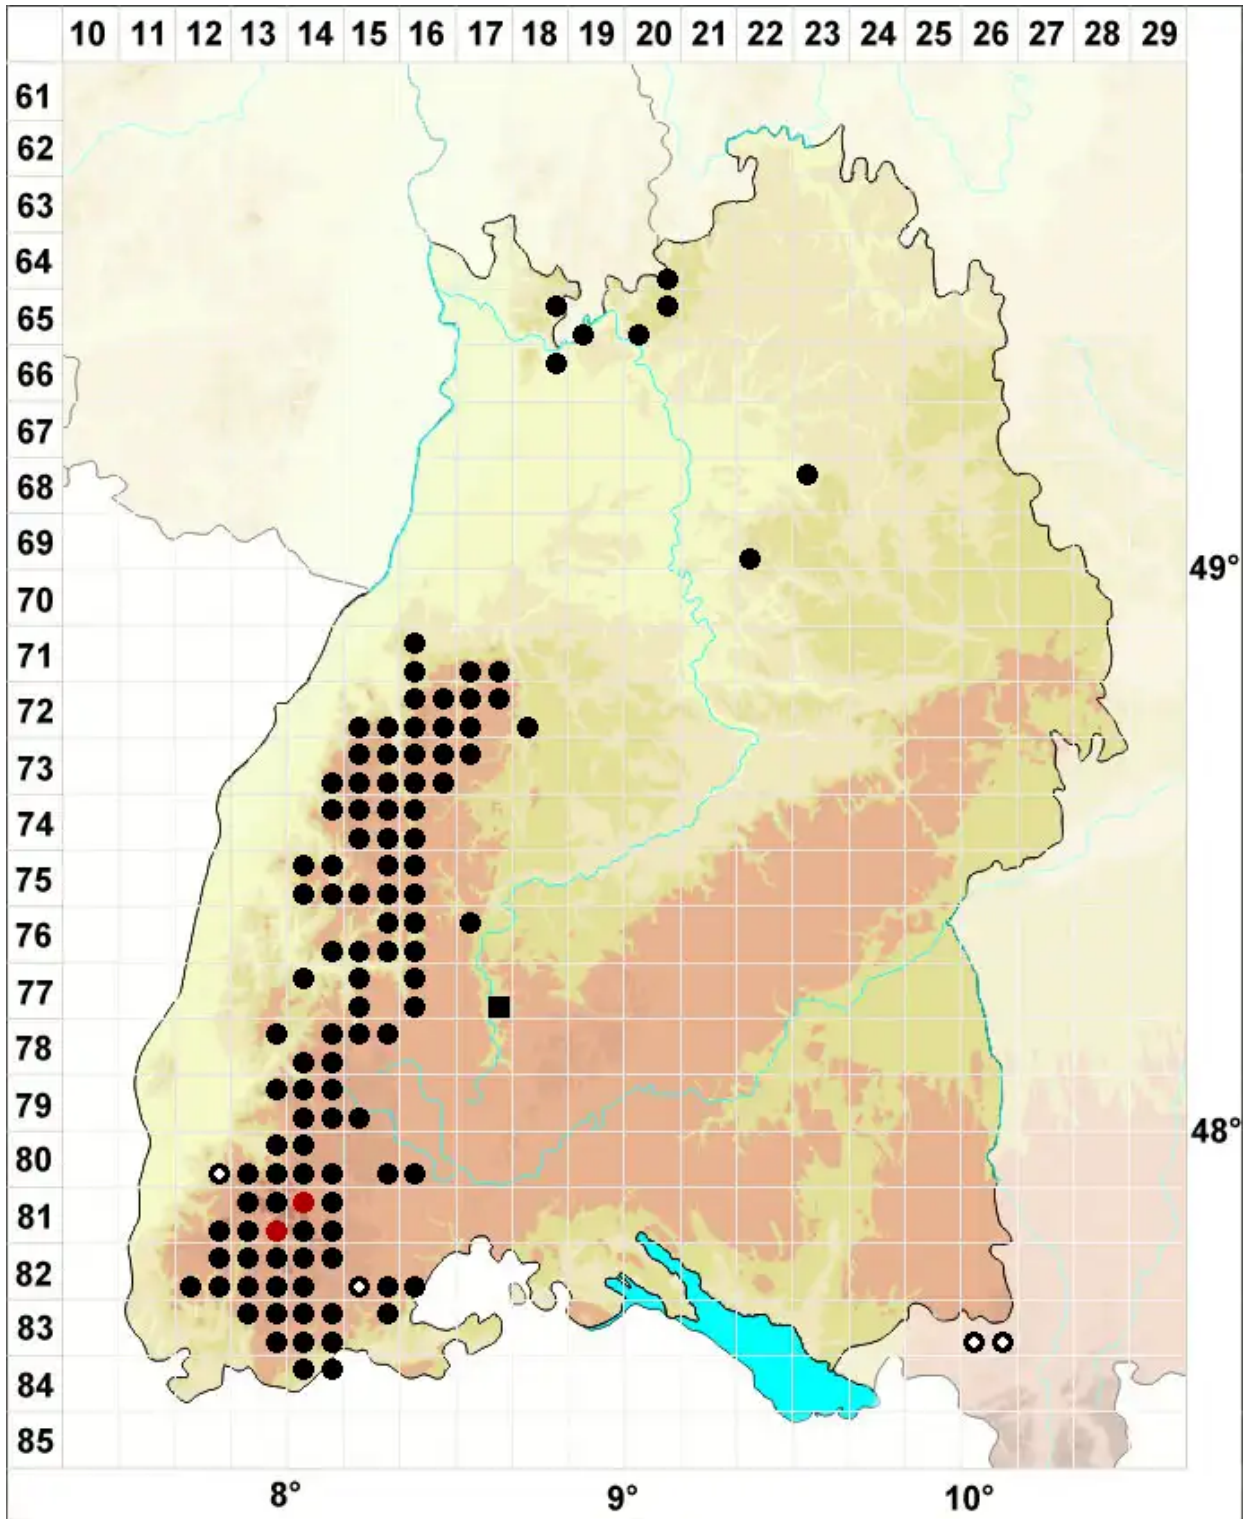

Marsupella emarginata (Ehrh.) Dumort.

Randloses Geldbeutelmoos

Legende:

Symbole:

Ausgefülltes Symbol:
Zeitraum von 1980 bis heute (Aktuelle Angabe)

Leeres Symbol:
Zeitraum vor 1980 (Altangabe)

Quadrat: Herbarbeleg