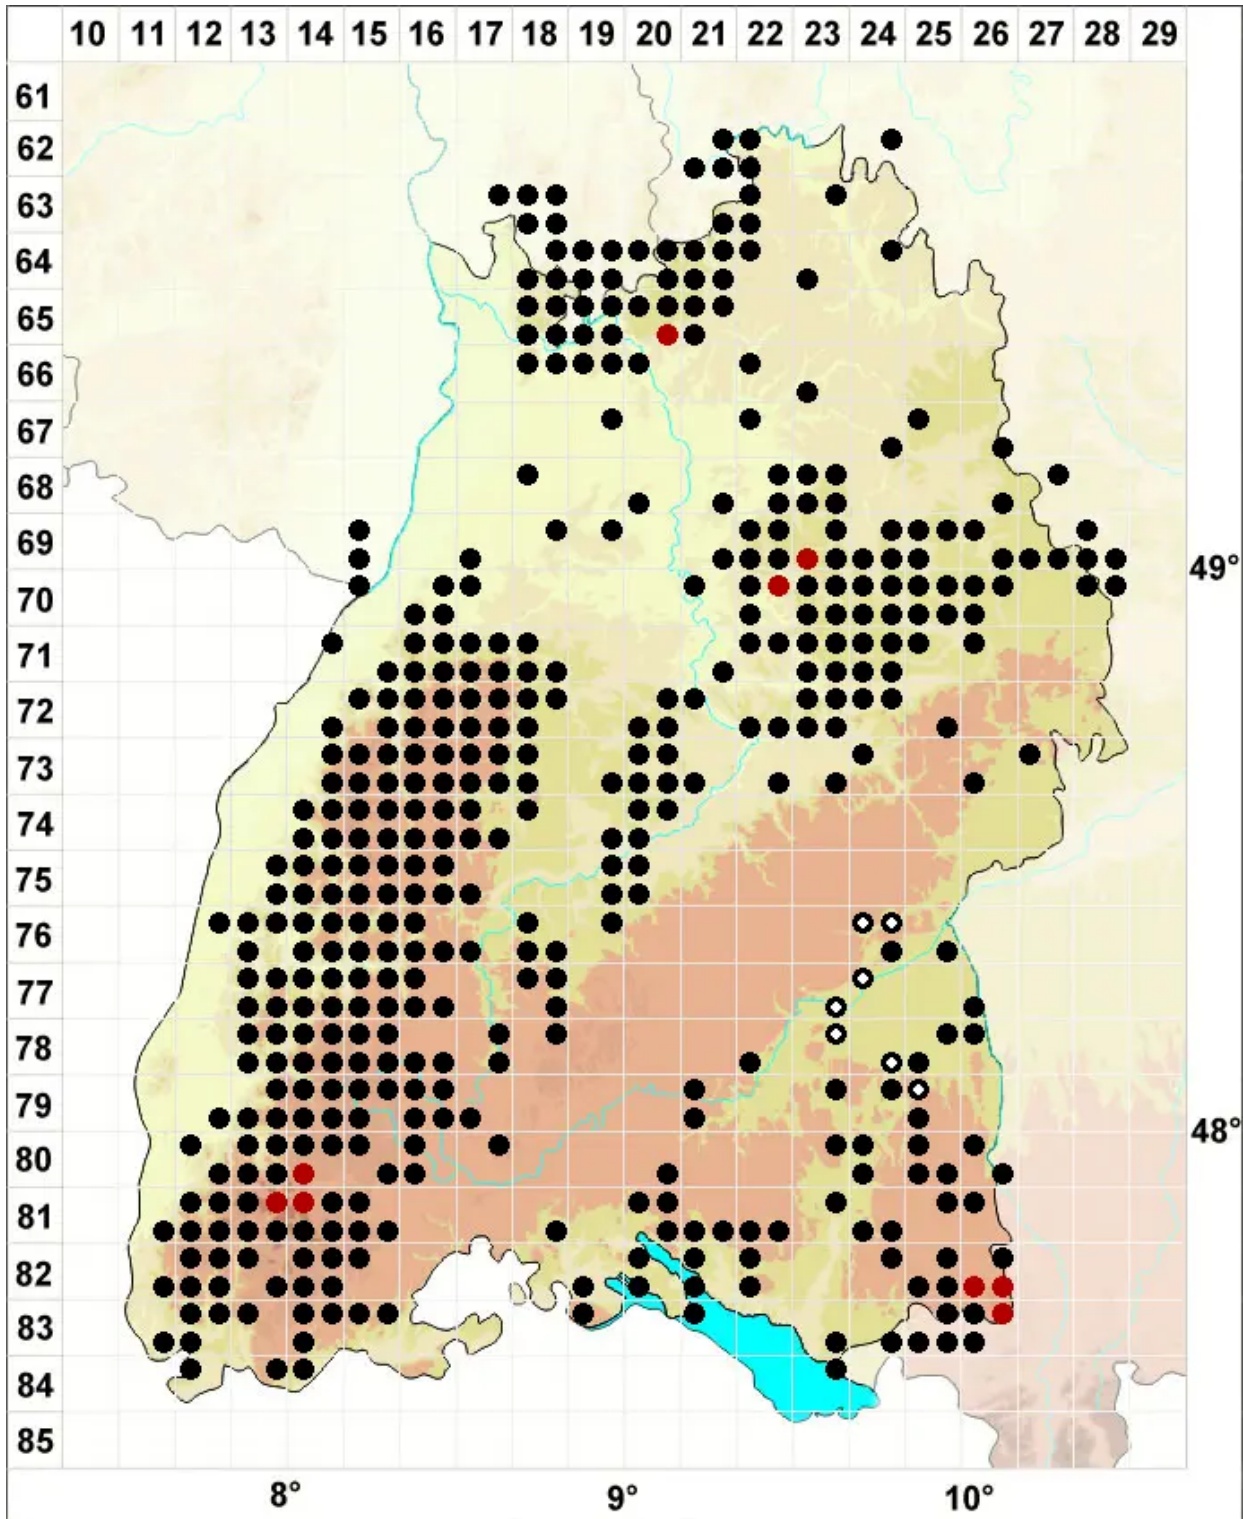

# Pellia epiphylla (L.) Corda

Gemeines Beckenmoos, Glasnudelmoos

Legende:

**Symbole:**

Ausgefülltes Symbol:  
Zeitraum von 1980 bis heute (Aktuelle Angabe)

Leeres Symbol:  
Zeitraum vor 1980 (Altangabe)

Quadrat: Herbarbeleg