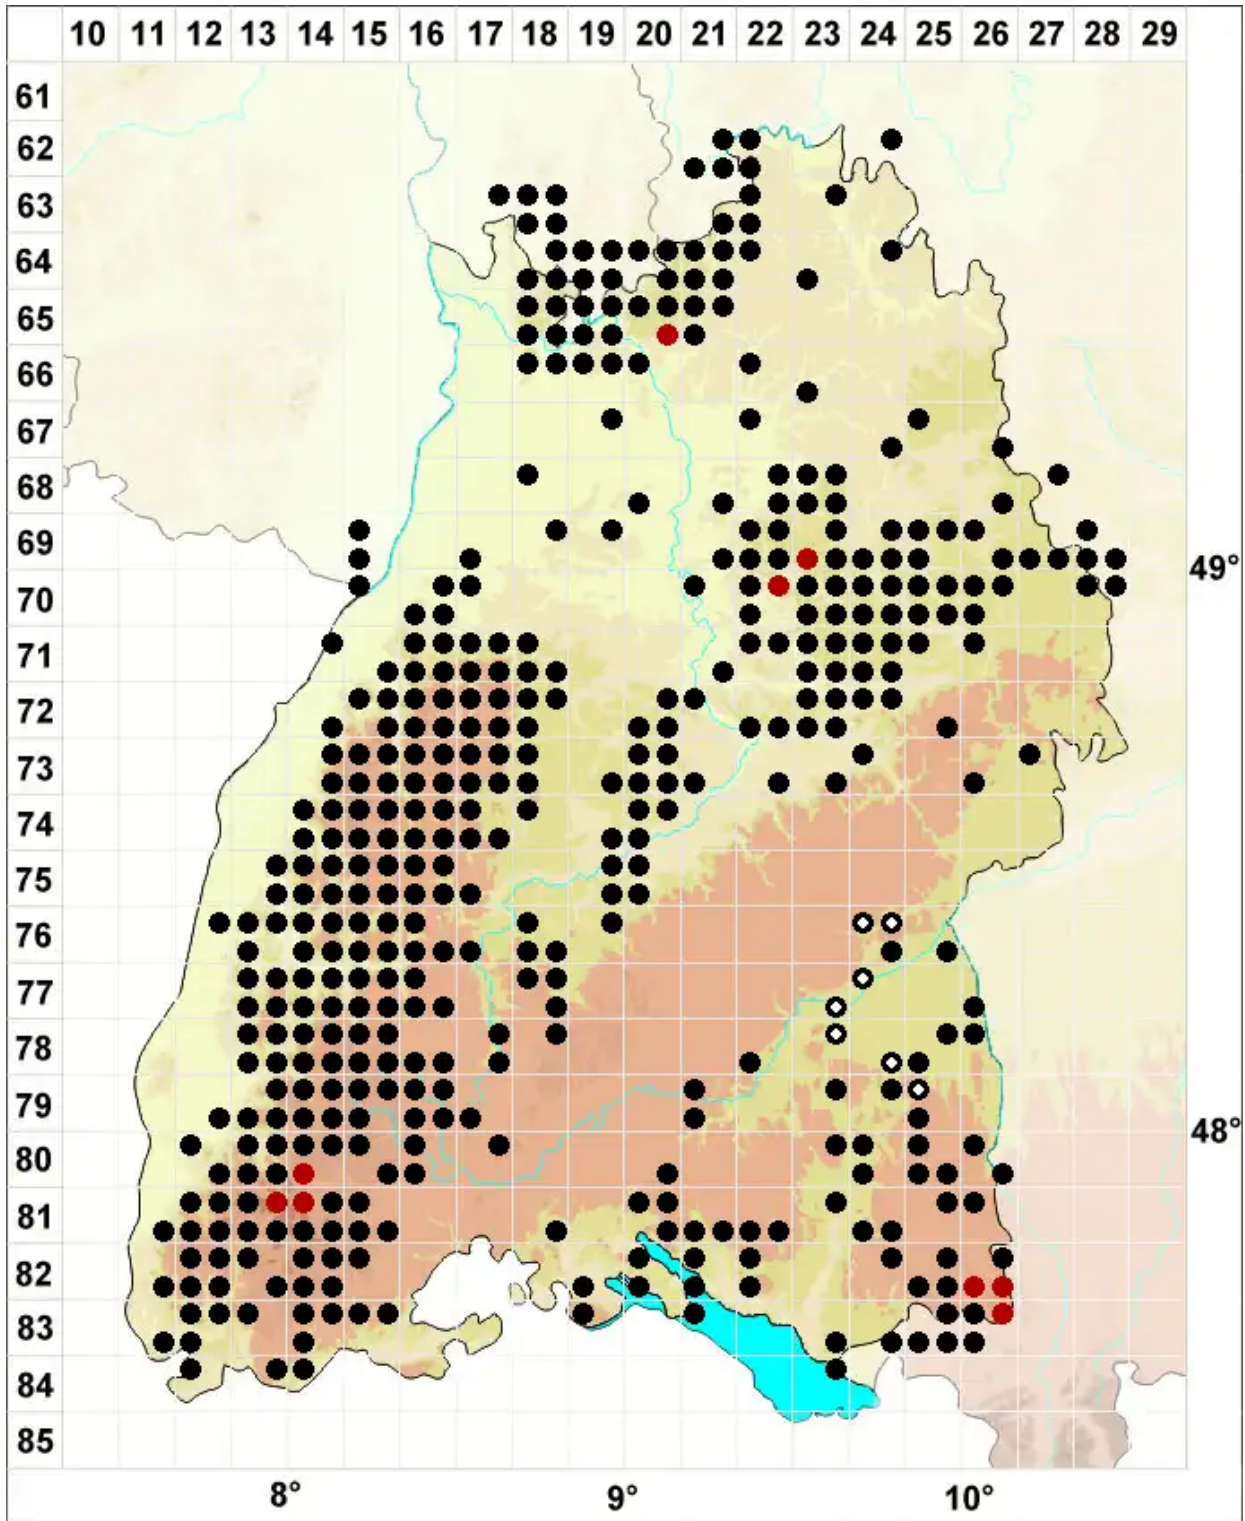

Pellia epiphylla (L.) Corda

Gemeines Beckenmoos, Glasnudelmoos

Legende:

Symbole:

Ausgefülltes Symbol:
Zeitraum von 1980 bis heute (Aktuelle Angabe)

Leeres Symbol:
Zeitraum vor 1980 (Altangabe)

Quadrat: Herbarbeleg