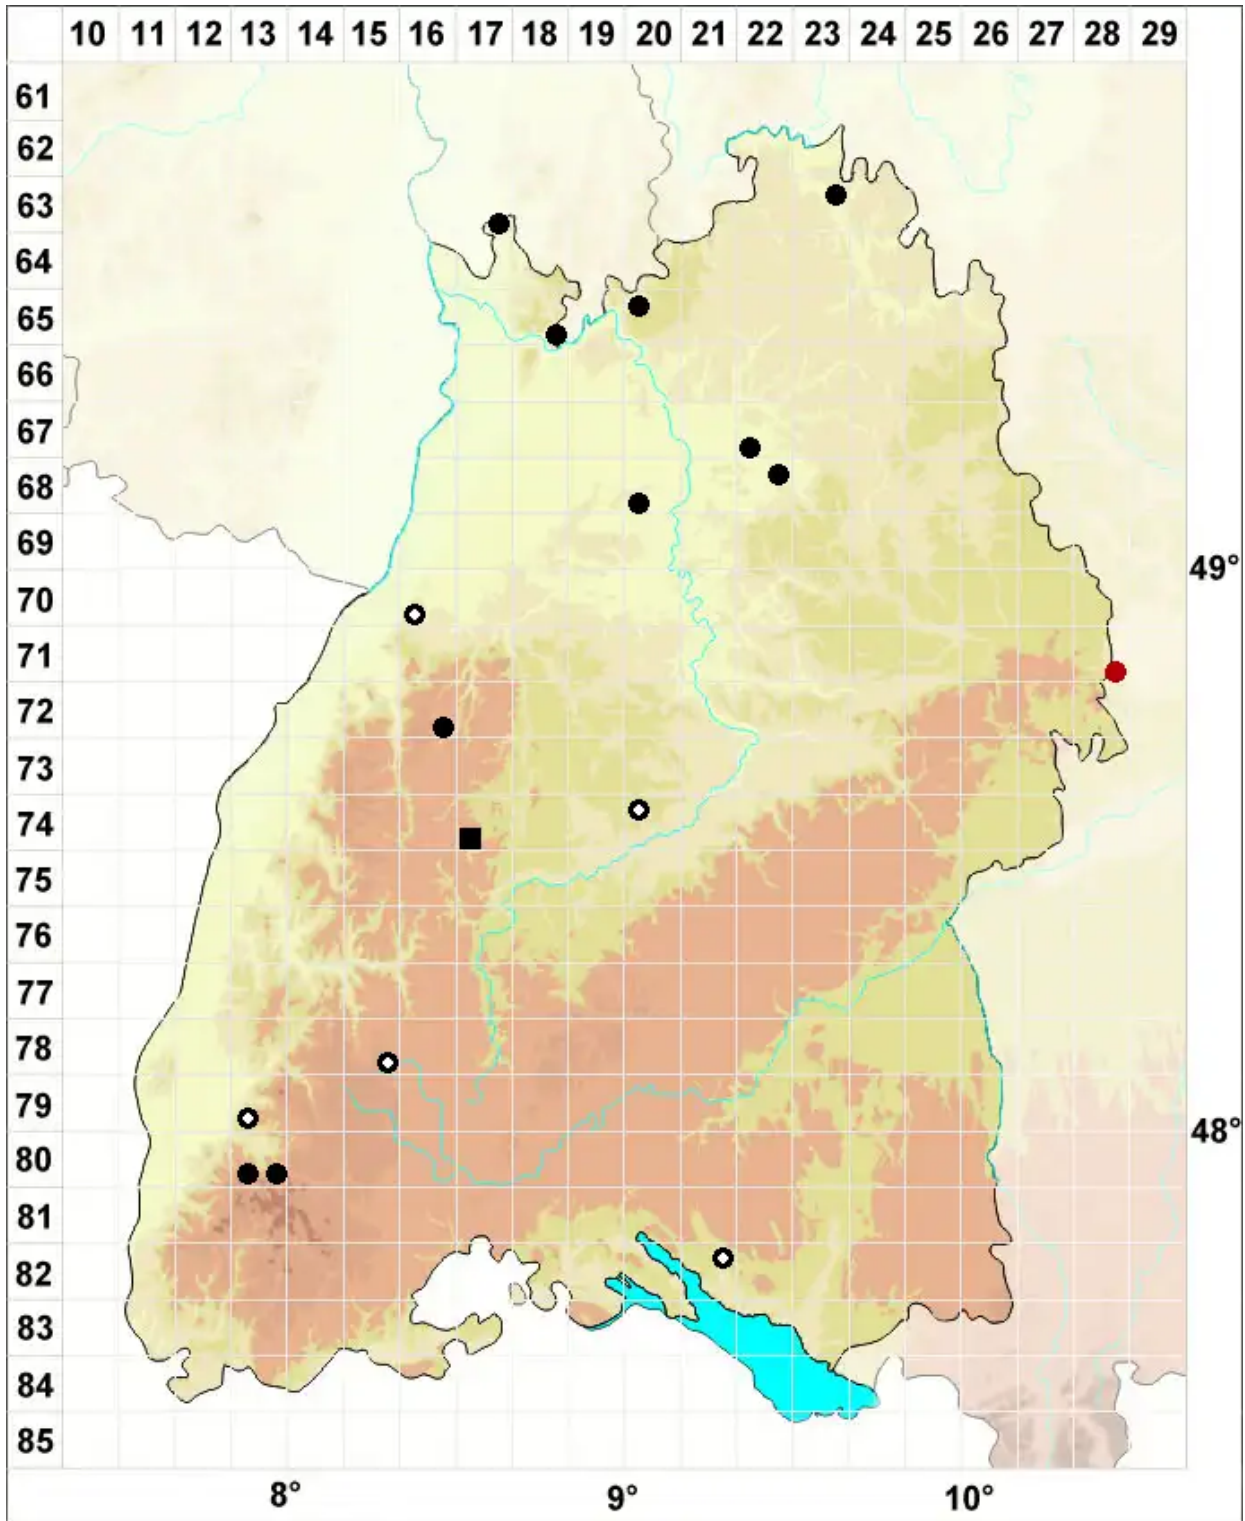

Lophozia excisa (Dicks.) Konstant. & Vilnet

Salatkopf-Kleinspitzmoos

Legende:

Symbole:
Ausgefülltes Symbol:
Zeitraum von 1980 bis heute (Aktuelle Angabe)
Leeres Symbol:
Zeitraum vor 1980 (Altangabe)
Quadrat: Herbarbeleg