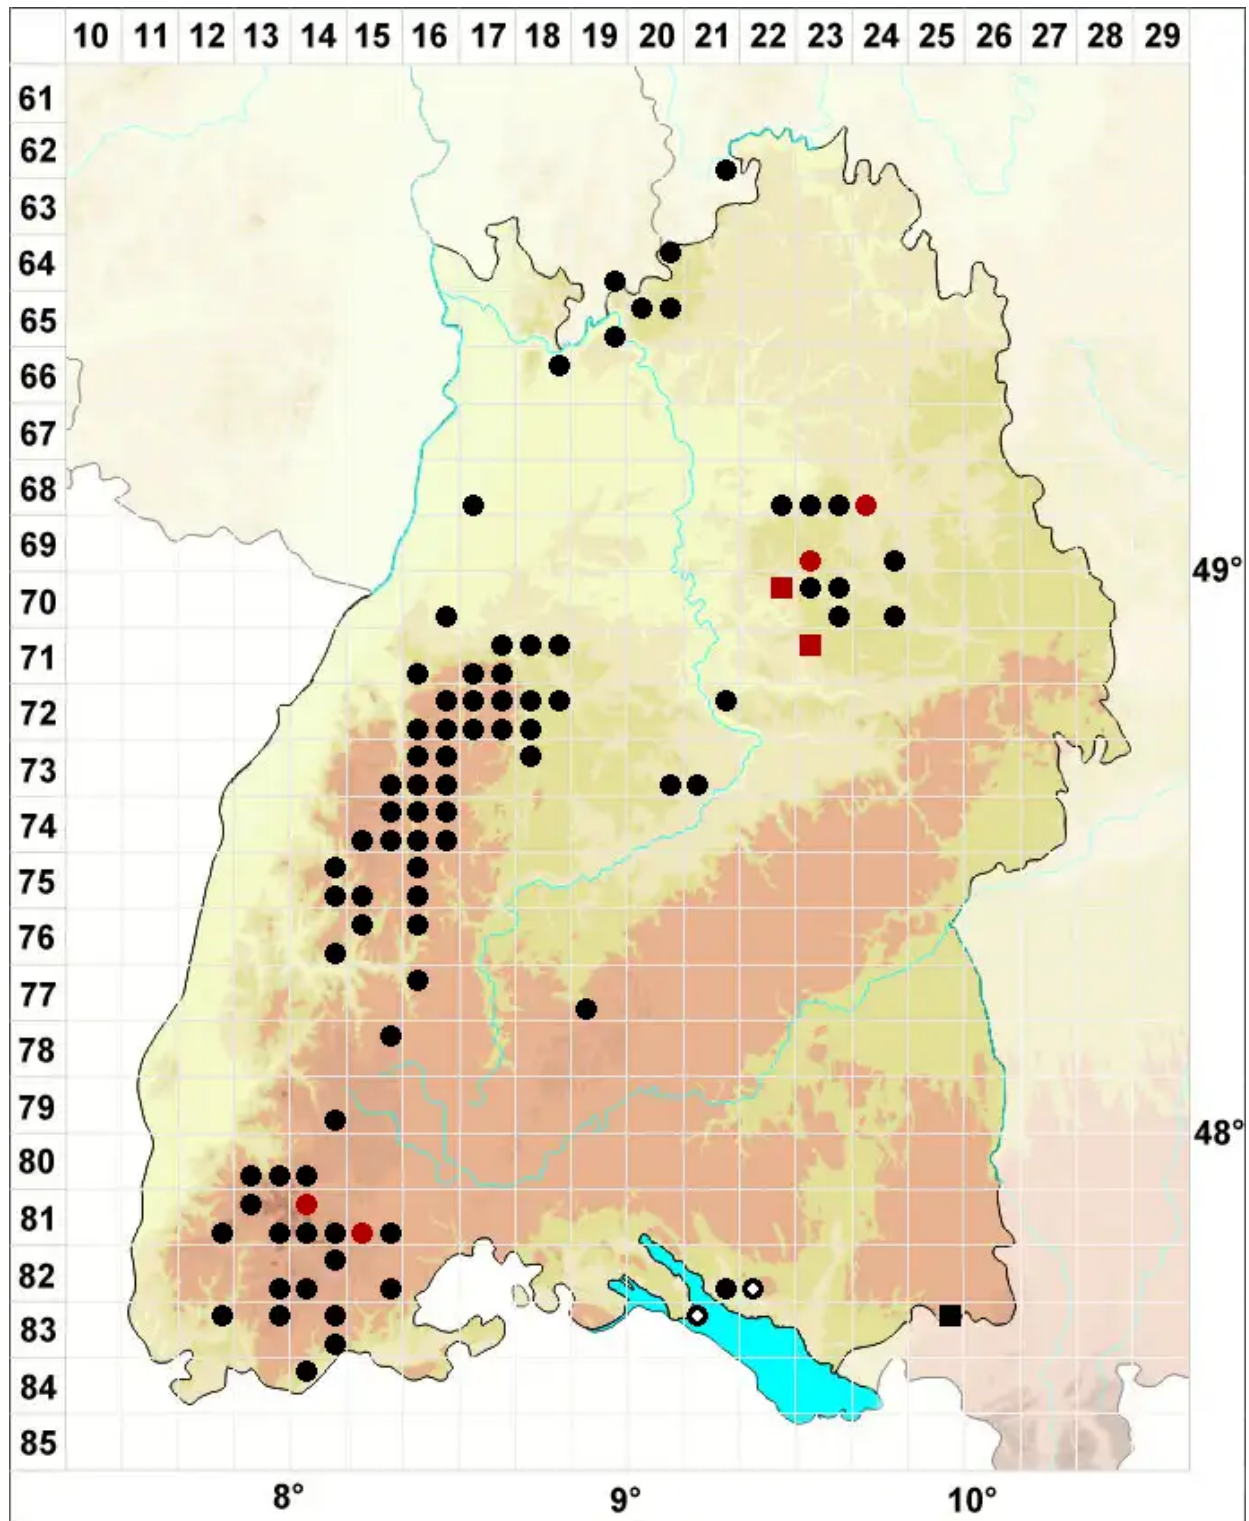

Tritomaria exsecta (Schmidel) Loeske

Ovalgemmen Ungleichlappenmoos, Ausgeschnittenes Ungleichlappenmoos

Legende:

Symbole:

Ausgefülltes Symbol:
Zeitraum von 1980 bis heute (Aktuelle Angabe)

Leeres Symbol:
Zeitraum vor 1980 (Altangabe)

Quadrat: Herbarbeleg